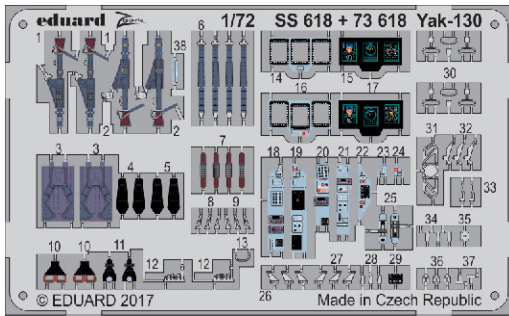

Yak -130 1/72

SS 618

detail set for 1/72 ZVEZDA kit • sada detailů pro stavebnici 1/72 ZVEZDA

film

- APPLY EXPRESS MASK AND PAINT BEFORE GLUING
POUŽIT EXPRESS MASK NABARVIT PŘED SLEPENÍM
- SYMMETRICAL ASSEMBLY
SYMETRICKÁ MONTÁŽ
- REMOVE
ODSTRANIT
- GRIND
OBROUSIT
- DRILL HOLE
VRTAT OTVOR
- BEND
OHNOUT
- OPTION
VOLBA
- REPLACE
NAHRADIT
- COLORED ETCHED PARTS
LEPTANÉ BAREVNÉ DÍLY
- ETCHED PARTS
LEPTANÉ NEBAREVNÉ DÍLY
- ORIGINAL KIT PARTS
PŮVODNÍ DÍLY STAVEBNICE

ORIGINAL KIT PARTS
PŮVODNÍ DÍLY STAVEBNICE

PHOTO-ETCHED PARTS
LEPTANÉ DÍLY

PARTS TO BE REMOVED
DÍLY K ODSTRANĚNÍ

FILL
TMELIT

2 sets