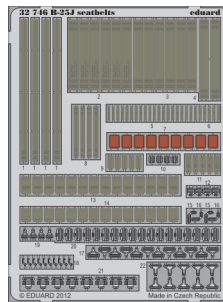

B-25 fuselage interior

eduard

32 756

1/32 scale detail set for HK Models kit • sada detailů pro model 1/32 HK Models

- ★ APPLY EXPRESS MASK AND PAINT BEFORE GLUING
POUŽIT EXPRESS MASK NABARVIT PŘED SLEPENÍM
- ☉ SYMMETRICAL ASSEMBLY
SYMETRICKÁ MONTÁŽ
- ☐ REMOVE
ODSTRANIT
- ☑ BEND
OHNOUT
- ☒ GRIND
OBROUSIT
- ☒ DRILL HOLE
VRTAT OTVOR
- ☑ OPTION
VOLBA
- ☒ REPLACE
NAHRADIT

ORIGINAL KIT PARTS
PŮVODNÍ DÍLY STAVEBNICE
 PHOTO-ETCHED PARTS
LEPTANÉ DÍLY
 PARTS TO BE REMOVED
DÍLY K ODSTRANĚNÍ
 FILL
TMELIT

*For further detail sets look for eduard 32 746 B-25J seatbelts
(not included in this set)*