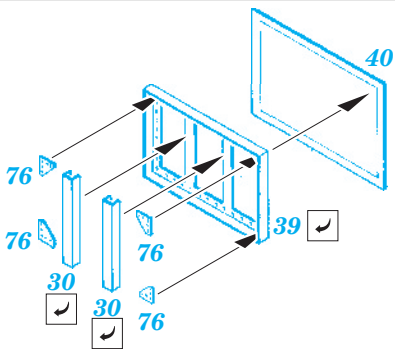

B-25 fuselage interior

eduard

32 756

1/32 scale detail set for HK Models kit • sada detailů pro model 1/32 HK Models

- ★ APPLY EXPRESS MASK AND PAINT BEFORE GLUING
POUŽIT EXPRESS MASK NABARVIT PŘED SLEPENÍM
- ☉ SYMMETRICAL ASSEMBLY
SYMETRICKÁ MONTÁŽ
- ☐ REMOVE
ODSTRANIT
- ☑ BEND
OHNOUT
- ☒ GRIND
OBROUSIT
- ☒ DRILL HOLE
VRTAT OTVOR
- ☑ OPTION
VOLBA
- ☒ REPLACE
NAHRADIT

ORIGINAL KIT PARTS
PŮVODNÍ DÍLY STAVEBNICE
 PHOTO-ETCHED PARTS
LEPTANÉ DÍLY
 PARTS TO BE REMOVED
DÍLY K ODSTRANĚNÍ
 FILL
TMELIT

*For further detail sets look for eduard 32 746 B-25J seatbelts
(not included in this set)*