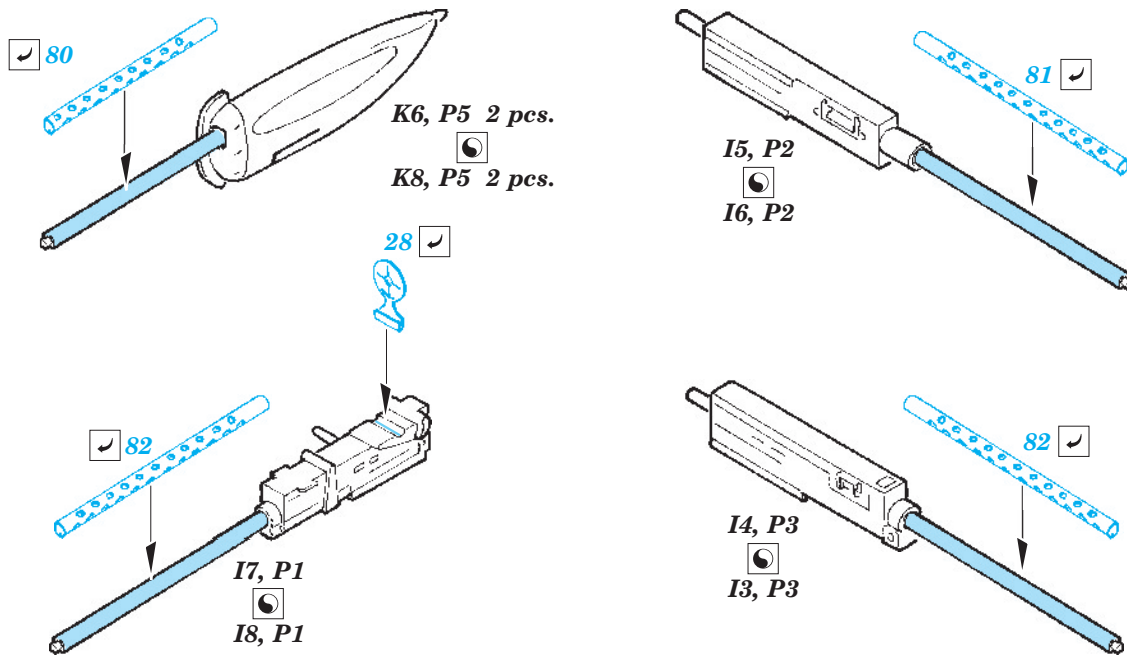

B-25 fuselage interior

eduard

32 756

1/32 scale detail set for HK Models kit • sada detailů pro model 1/32 HK Models

- ★ APPLY EXPRESS MASK AND PAINT BEFORE GLUING
POUŽIT EXPRESS MASK NABARVIT PŘED SLEPENÍM
- ☉ SYMMETRICAL ASSEMBLY
SYMETRICKÁ MONTÁŽ
- ☐ REMOVE
ODSTRANIT
- ☑ BEND
OHNOUT
- ☒ GRIND
OBROUSIT
- ☒ DRILL HOLE
VRTAT OTVOR
- ☑ OPTION
VOLBA
- ☒ REPLACE
NAHRADIT

ORIGINAL KIT PARTS
PŮVODNÍ DÍLY STAVEBNICE
 PHOTO-ETCHED PARTS
LEPTANÉ DÍLY
 PARTS TO BE REMOVED
DÍLY K ODSTRANĚNÍ
 FILL
TMELIT

*For further detail sets look for eduard 32 746 B-25J seatbelts
(not included in this set)*