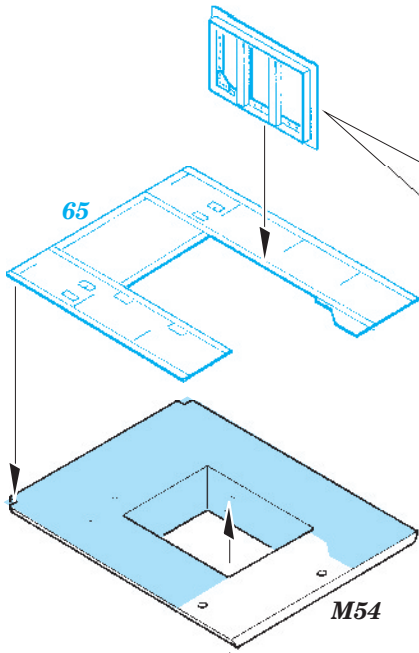

B-25 fuselage interior

eduard

32 756

1/32 scale detail set for HK Models kit • sada detailů pro model 1/32 HK Models

- ★ APPLY EXPRESS MASK AND PAINT BEFORE GLUING
POUŽIT EXPRESS MASK NABARVIT PŘED SLEPENÍM
- ☉ SYMMETRICAL ASSEMBLY
SYMETRICKÁ MONTÁŽ
- ☐ REMOVE
ODSTRANIT
- ☑ BEND
OHNOUT
- ☒ GRIND
OBROUSIT
- ☒ DRILL HOLE
VRTAT OTVOR
- ☑ OPTION
VOLBA
- ☒ REPLACE
NAHRADIT

ORIGINAL KIT PARTS
PŮVODNÍ DÍLY STAVEBNICE
 PHOTO-ETCHED PARTS
LEPTANÉ DÍLY
 PARTS TO BE REMOVED
DÍLY K ODSTRANĚNÍ
 FILL
TMELIT

*For further detail sets look for eduard 32 746 B-25J seatbelts
(not included in this set)*