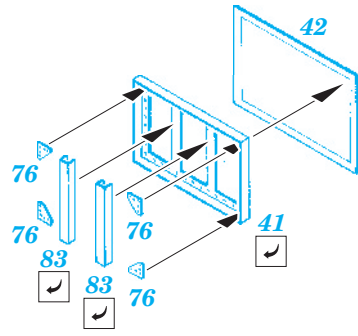

B-25 fuselage interior

eduard

32 756

1/32 scale detail set for HK Models kit • sada detailů pro model 1/32 HK Models

- ★ APPLY EXPRESS MASK AND PAINT BEFORE GLUING
POUŽIT EXPRESS MASK NABARVIT PŘED SLEPENÍM
- ☉ SYMMETRICAL ASSEMBLY
SYMETRICKÁ MONTÁŽ
- ☐ REMOVE
ODSTRANIT
- ☑ BEND
OHNOUT
- ☒ GRIND
OBROUSIT
- ☒ DRILL HOLE
VRTAT OTVOR
- ☑ OPTION
VOLBA
- ☒ REPLACE
NAHRADIT

ORIGINAL KIT PARTS
PŮVODNÍ DÍLY STAVEBNICE
 PHOTO-ETCHED PARTS
LEPTANÉ DÍLY
 PARTS TO BE REMOVED
DÍLY K ODSTRANĚNÍ
 FILL
TMELIT

*For further detail sets look for eduard 32 746 B-25J seatbelts
(not included in this set)*