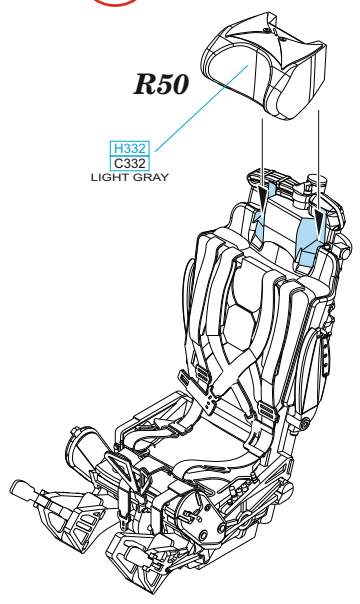

eduard

BEST ~~BRASS~~ RESIN AROUND!

A**1****2****3****4****5****6****7**

- | | | |
|---------------------------|---------------------|---|
| REMOVE
ODSTRANIT | BEND
OHNOUT | SYMMETRICAL ASSEMBLY
SYMETRICKÁ MONTÁŽ |
| GRIND
OBROUSIT | OPTION
VOLBA | SCRIBE THE PANEL AND HOLES
RYTÍ |
| DRILL HOLE
VRTAT OTVOR | REPLACE
NAHRADIT | REVERSE SIDE
OTOČIT |