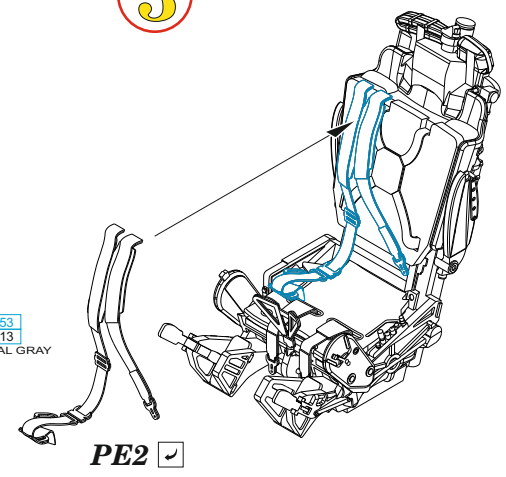

eduard

BEST ~~BRASS~~ RESIN AROUND!

A**1****2****3****4****5****6****7**

- | | | |
|---------------------------|---------------------|---|
| REMOVE
ODSTRANIT | BEND
OHNOUT | SYMMETRICAL ASSEMBLY
SYMETRICKÁ MONTÁŽ |
| GRIND
OBROUSIT | OPTION
VOLBA | SCRIBE THE PANEL AND HOLES
RYTÍ |
| DRILL HOLE
VRTAT OTVOR | REPLACE
NAHRADIT | REVERSE SIDE
OTOČIT |