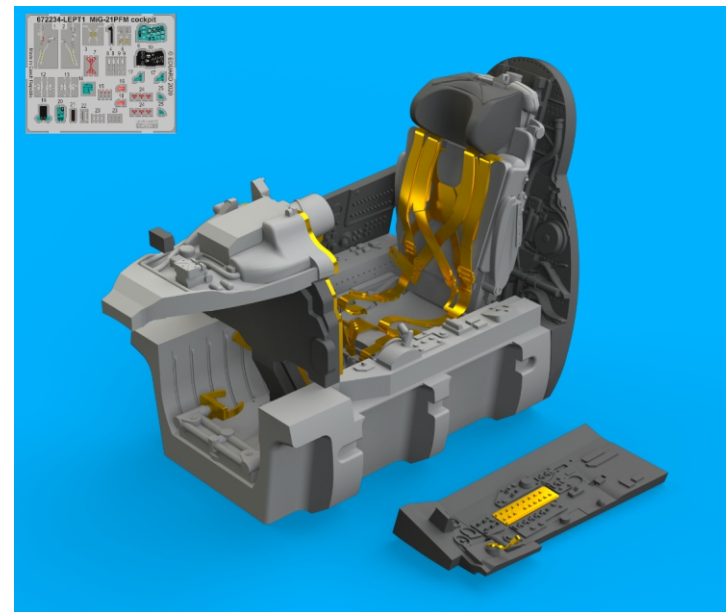

eduard
435 21 Obrnice 170
Czech Republic
www.eduard.com

www.eduard.com
19,95

8 591437 1548293

672 234 MiG-21PFM cockpit

for Eduard kit - pro stavěbnici Eduard

1/72

BRASSIN

BRASSIN

eduard

BEST ~~BRASS~~ RESIN AROUND!

A**1****2****3****4****5****6****7**

- | | | |
|---------------------------|---------------------|---|
| REMOVE
ODSTRANIT | BEND
OHNOUT | SYMMETRICAL ASSEMBLY
SYMETRICKÁ MONTÁŽ |
| GRIND
OBROUSIT | OPTION
VOLBA | SCRIBE THE PANEL AND HOLES
RYTÍ |
| DRILL HOLE
VRTAT OTVOR | REPLACE
NAHRADIT | REVERSE SIDE
OTOČIT |