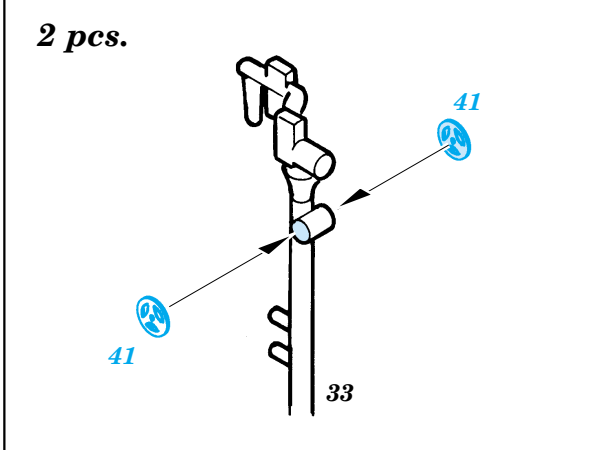

P-61 Black Widow Interior

eduard

48 382

1/48 scale detail set for Revel/Monogram kit • sada detailů pro model 1/48 Revel/Monogram

PRINT

-  SYMETRICAL ASSEMBLY
SYMETRICKÁ MONTÁ
-  REMOVE
ODSTRANIT
-  BEND
OHNOUT
-  REPLACE
NAHRADIT
-  GRIND
OBROUSIT
-  OPTION
VOLBA

 ORIGINAL KIT PARTS
PŮVODNÍ DÍLY STAVEBNICE

 PHOTO-ETCHED PARTS
LEPTANÉ DÍLY

 PARTS TO BE REMOVED
DÍLY K ODSTRANĚNÍ

REFERENCES: Squadron/Signal Publ.: In Action #1106 - P-61 Black Widow
 Aerospace Publ.: #15 Wings of Fame
 MBI - Northrop - P-61 Black Widow
 Replic #38/octobre/1994
 HPM #11-1992