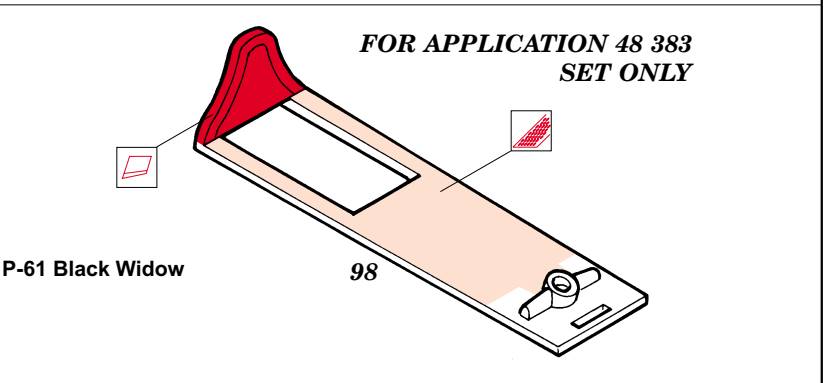

PRINT

- SYMETRICAL ASSEMBLY
  SYMETRICKÁ MONTÁ
- REMOVE
  ODSTRANIT
- BEND
  OHNOUT
- REPLACE
  NAHRADIT
- GRIND
  OBROUSIT
- OPTION
  VOLBA

ORIGINAL KIT PARTS
PŮVODNÍ DÍLY STAVEBNICE

PHOTO-ETCHED PARTS
LEPTANÉ DÍLY

PARTS TO BE REMOVED
DÍLY K ODSTRANĚNÍ