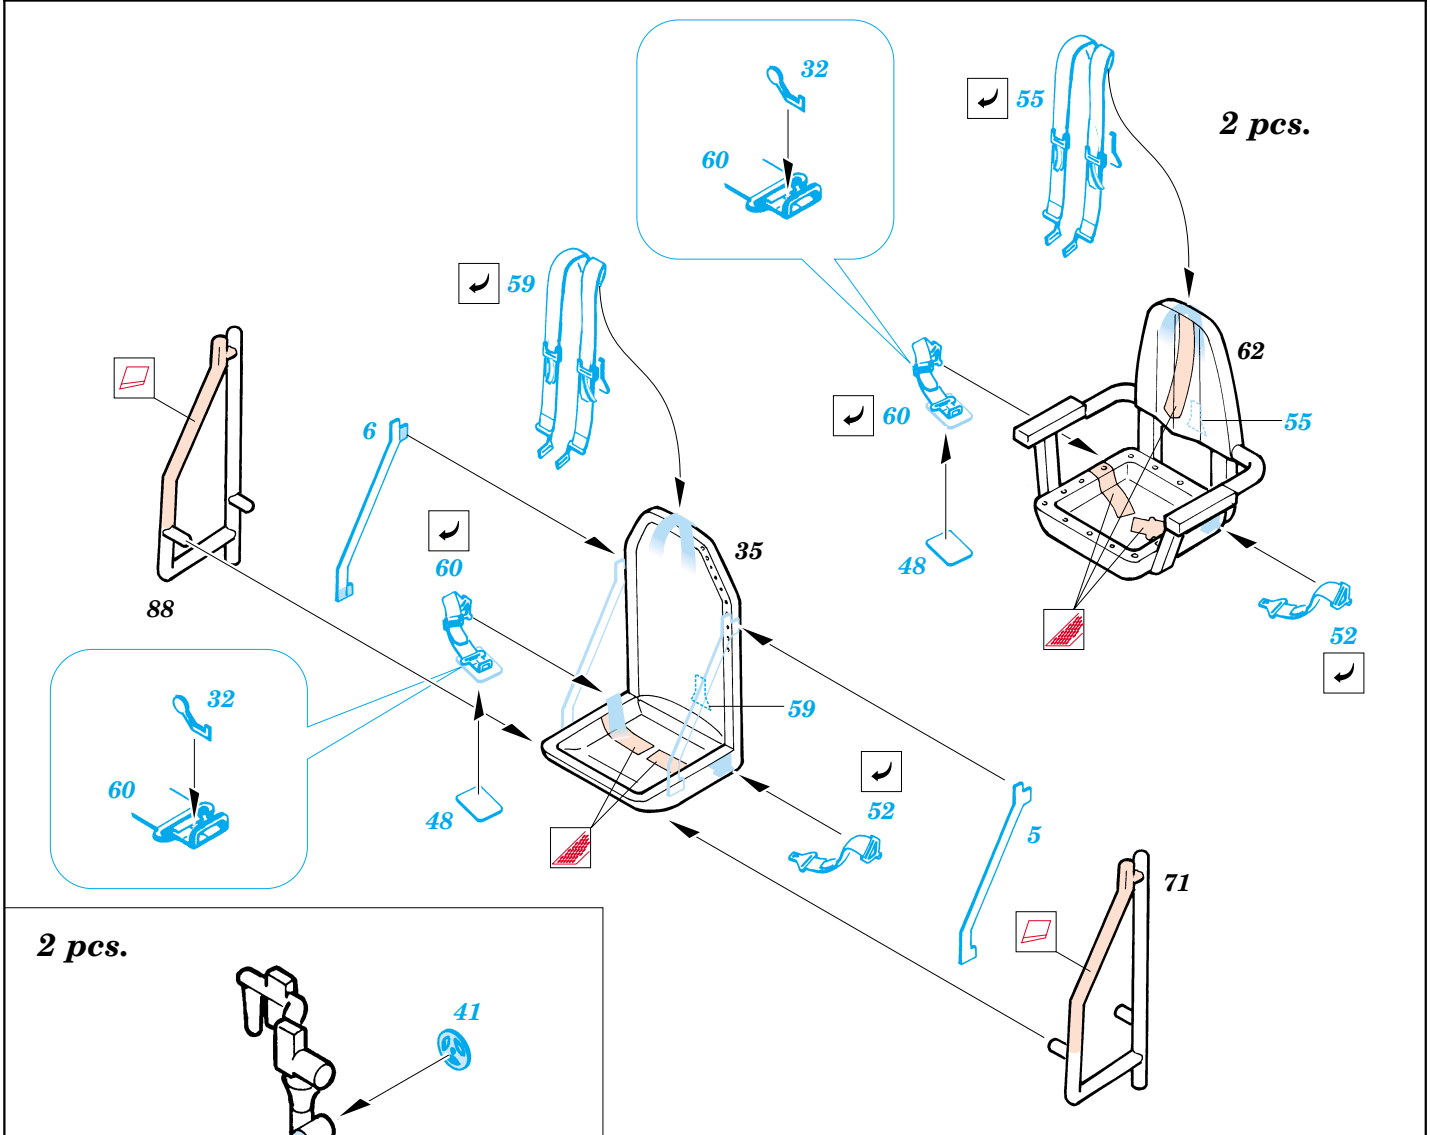

P-61 Black Widow Interior

eduard

48 382

1/48 scale detail set for Revel/Monogram kit • sada detailů pro model 1/48 Revel/Monogram

PRINT

-  SYMETRICAL ASSEMBLY
SYMETRICKÁ MONTÁ
-  REMOVE
ODSTRANIT
-  BEND
OHNOUT
-  REPLACE
NAHRADIT
-  GRIND
OBROUSIT
-  OPTION
VOLBA

 ORIGINAL KIT PARTS
PŮVODNÍ DÍLY STAVEBNICE

 PHOTO-ETCHED PARTS
LEPTANÉ DÍLY

 PARTS TO BE REMOVED
DÍLY K ODSTRANĚNÍ

REFERENCES: Squadron/Signal Publ.: In Action #1106 - P-61 Black Widow
 Aerospace Publ.: #15 Wings of Fame
 MBI - Northrop - P-61 Black Widow
 Replic #38/octobre/1994
 HPM #11-1992