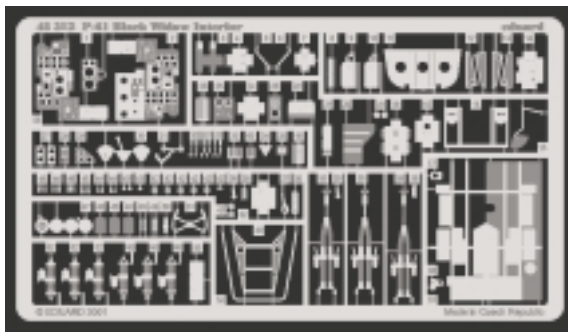

P-61 Black Widow Interior

eduard

48 382

1/48 scale detail set for Revel/Monogram kit • sada detailů pro model 1/48 Revel/Monogram

PRINT

-  SYMETRICAL ASSEMBLY
SYMETRICKÁ MONTÁ
-  REMOVE
ODSTRANIT
-  BEND
OHNOUT
-  REPLACE
NAHRADIT
-  GRIND
OBROUSIT
-  OPTION
VOLBA

 ORIGINAL KIT PARTS
PŮVODNÍ DÍLY STAVEBNICE

 PHOTO-ETCHED PARTS
LEPTANÉ DÍLY

 PARTS TO BE REMOVED
DÍLY K ODSTRANĚNÍ

REFERENCES: Squadron/Signal Publ.: In Action #1106 - P-61 Black Widow
 Aerospace Publ.: #15 Wings of Fame
 MBI - Northrop - P-61 Black Widow
 Replic #38/octobre/1994
 HPM #11-1992