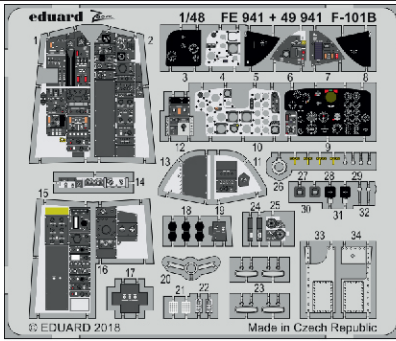

1/48

detail set for 1/48 KITTY HAWK kit • sada detailů pro stavebnici 1/48 KITTY HAWK

eduard

FE 941

- APPLY EXPRESS MASK AND PAINT BEFORE GLUING
POUŽIT EXPRESS MASK NABARVIT PŘED SLEPENÍM
- SYMMETRICAL ASSEMBLY
SYMETRICKÁ MONTÁŽ
- REMOVE
ODSTRANIT
- GRIND
OBROUSIT
- DRILL HOLE
VRTAT OTVOR
- BEND
OHNOUT
- OPTION
VOLBA
- REPLACE
NAHRADIT
- 1** COLORED ETCHED PARTS
LEPTANÉ BAREVNÉ DÍLY
- 1** ETCHED PARTS
LEPTANÉ NEBAREVNÉ DÍLY
- 1** ORIGINAL KIT PARTS
PŮVODNÍ DÍLY STAVEBNICE

ORIGINAL KIT PARTS
PŮVODNÍ DÍLY STAVEBNICE

PHOTO-ETCHED PARTS
LEPTANÉ DÍLY

PARTS TO BE REMOVED
DÍLY K ODSTRANĚNÍ

FILL
TMELIT