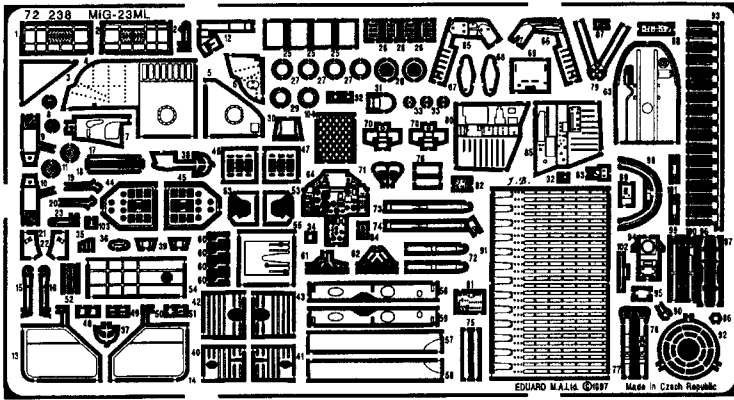

# MiG-23ML

1/72 scale detail set for Italeri kit

- OPPOSITE SIDE
- REMOVE
- BEND
- REPLACE
- GRIND
- OPTION