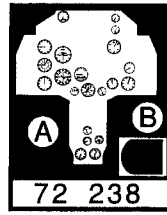

# MiG-23ML

1/72 scale detail set for Italeri kit

- OPPOSITE SIDE
- REMOVE
- BEND
- REPLACE
- GRIND
- OPTION