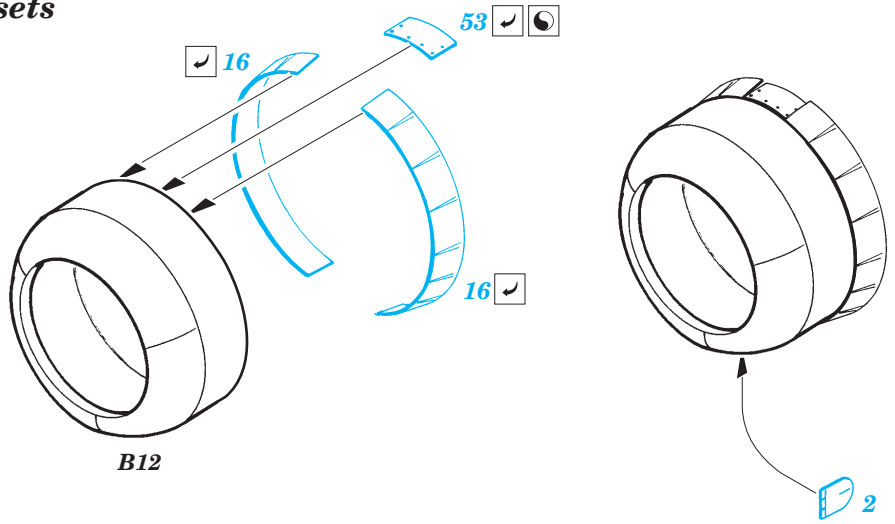

# B-17E/F Flying Fortress exterior

eduard

72 468

1/72 scale detail set for Academy kit • sada detailů pro model 1/72 Academy

- ★ APPLY EXPRESS MASK AND PAINT BEFORE GLUING  
POUŽIT EXPRESS MASK NABARVIT PŘED SLEPENÍM
- ☉ SYMETRICAL ASSEMBLY  
SYMETRICKÁ MONTÁŽ
- REMOVE  
ODSTRANIT
- ▨ GRIND  
OBROUSIT
- ⊘ DRILL HOLE  
VRTAT OTVOR
- ↪ BEND  
OHNOUT
- ? OPTION  
VOLBA
- Ⓜ REPLACE  
NAHRADIT

ORIGINAL KIT PARTS  
PŮVODNÍ DÍLY STAVEBNICE

PHOTO-ETCHED PARTS  
LEPTANÉ DÍLY

PARTS TO BE REMOVED  
DÍLY K ODSTRANĚNÍ

FILL  
TMELIT

4 pcs

2 sets

2 sets

4 sets

4 sets A16L, A16R, A17R, A18L

For further detail sets look for [eduard](#) 73 295 B-17E/F Flying Fortress front interior s. adhesive and B-17E/F Flying Fortress rear interior s. adhesive (not included in this set)