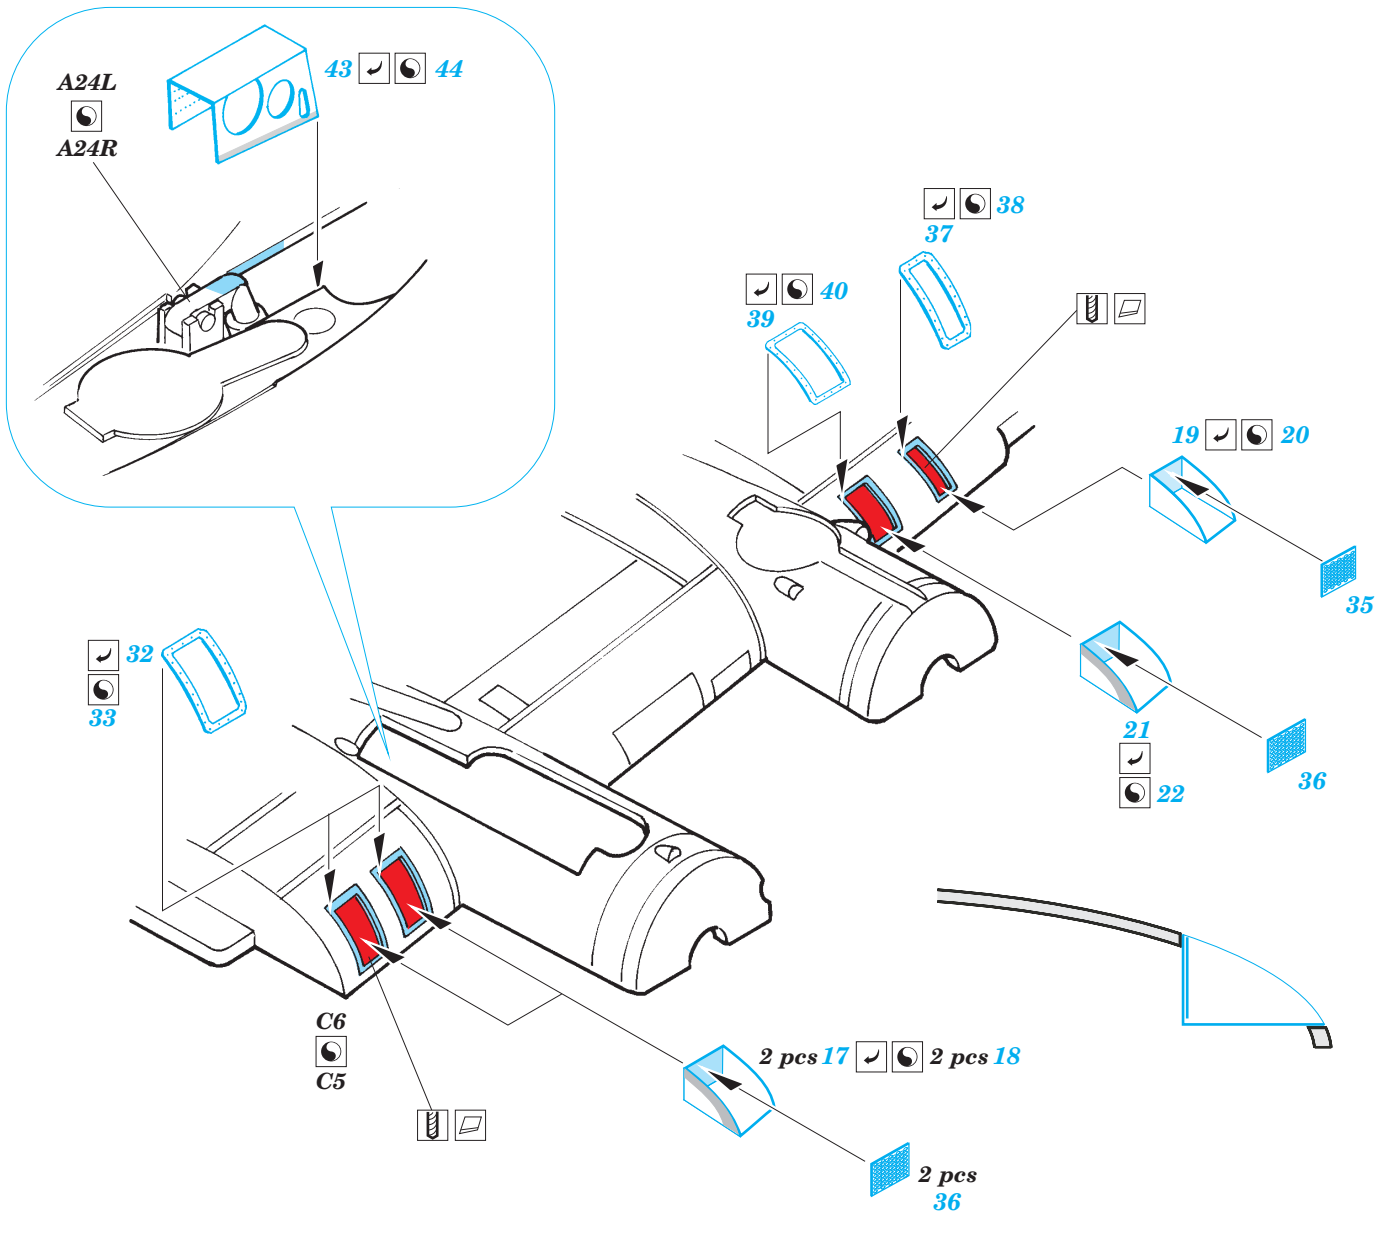

# B-17E/F Flying Fortress exterior

eduard

72 468

1/72 scale detail set for Academy kit • sada detailů pro model 1/72 Academy

- ★ APPLY EXPRESS MASK AND PAINT BEFORE GLUING  
POUŽIT EXPRESS MASK NABARVIT PŘED SLEPENÍM
- ☉ SYMETRICAL ASSEMBLY  
SYMETRICKÁ MONTÁŽ
- REMOVE  
ODSTRANIT
- ▨ GRIND  
OBROUSIT
- ⊘ DRILL HOLE  
VRTAT OTVOR
- ↪ BEND  
OHNOUT
- ? OPTION  
VOLBA
- Ⓜ REPLACE  
NAHRADIT

ORIGINAL KIT PARTS  
PŮVODNÍ DÍLY STAVEBNICE

PHOTO-ETCHED PARTS  
LEPTANÉ DÍLY

PARTS TO BE REMOVED  
DÍLY K ODSTRANĚNÍ

FILL  
TMELIT

4 pcs

2 sets

2 sets

4 sets

4 sets A16L, A16R, A17R, A18L

For further detail sets look for [eduard](#) 73 295 B-17E/F Flying Fortress front interior s. adhesive and B-17E/F Flying Fortress rear interior s. adhesive (not included in this set)