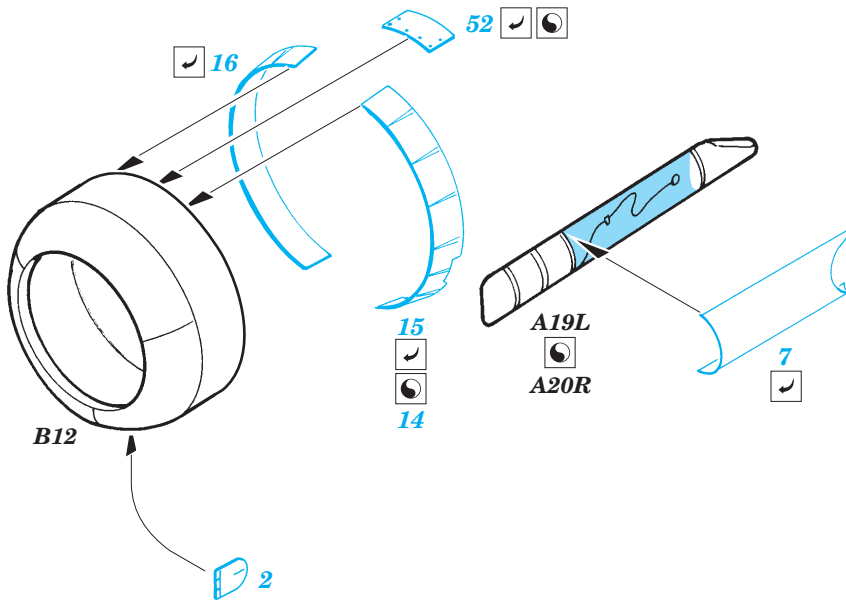

# B-17E/F Flying Fortress exterior

eduard

72 468

1/72 scale detail set for Academy kit • sada detailů pro model 1/72 Academy

- ★ APPLY EXPRESS MASK AND PAINT BEFORE GLUING  
POUŽIT EXPRESS MASK NABARVIT PŘED SLEPENÍM
- ☉ SYMETRICAL ASSEMBLY  
SYMETRICKÁ MONTÁŽ
- REMOVE  
ODSTRANIT
- ▨ GRIND  
OBROUSIT
- ⊘ DRILL HOLE  
VRTAT OTVOR
- ↪ BEND  
OHNOUT
- ? OPTION  
VOLBA
- Ⓜ REPLACE  
NAHRADIT

ORIGINAL KIT PARTS  
PŮVODNÍ DÍLY STAVEBNICE

PHOTO-ETCHED PARTS  
LEPTANÉ DÍLY

PARTS TO BE REMOVED  
DÍLY K ODSTRANĚNÍ

FILL  
TMELIT

4 pcs

2 sets

2 sets

4 sets

4 sets A16L, A16R, A17R, A18L

For further detail sets look for [eduard](#) 73 295 B-17E/F Flying Fortress front interior s. adhesive and B-17E/F Flying Fortress rear interior s. adhesive (not included in this set)