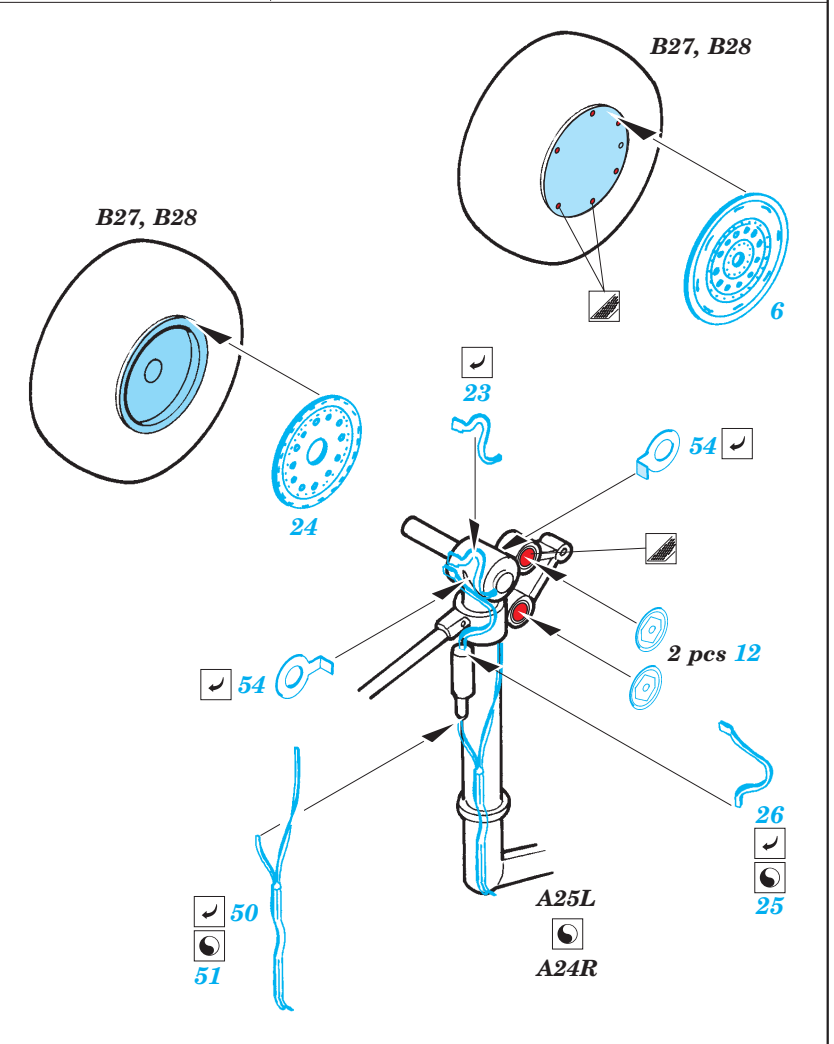

# B-17E/F Flying Fortress exterior

eduard

72 468

1/72 scale detail set for Academy kit • sada detailů pro model 1/72 Academy

- ★ APPLY EXPRESS MASK AND PAINT BEFORE GLUING  
POUŽIT EXPRESS MASK NABARVIT PŘED SLEPENÍM
- ☉ SYMETRICAL ASSEMBLY  
SYMETRICKÁ MONTÁŽ
- REMOVE  
ODSTRANIT
- ▨ GRIND  
OBROUSIT
- ⊘ DRILL HOLE  
VRTAT OTVOR
- ↪ BEND  
OHNOUT
- ? OPTION  
VOLBA
- Ⓜ REPLACE  
NAHRADIT

ORIGINAL KIT PARTS  
PŮVODNÍ DÍLY STAVEBNICE

PHOTO-ETCHED PARTS  
LEPTANÉ DÍLY

PARTS TO BE REMOVED  
DÍLY K ODSTRANĚNÍ

FILL  
TMELIT

4 pcs

2 sets

2 sets

4 sets

4 sets A16L, A16R, A17R, A18L

For further detail sets look for [eduard](#) 73 295 B-17E/F Flying Fortress front interior s. adhesive and B-17E/F Flying Fortress rear interior s. adhesive (not included in this set)