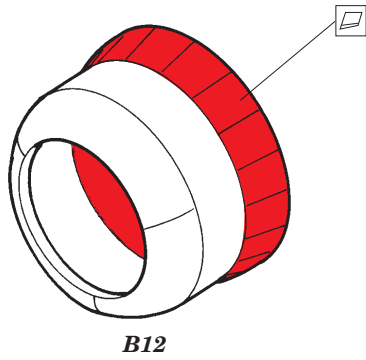

# B-17E/F Flying Fortress exterior

eduard

72 468

1/72 scale detail set for Academy kit • sada detailů pro model 1/72 Academy

- ★ APPLY EXPRESS MASK AND PAINT BEFORE GLUING  
POUŽIT EXPRESS MASK NABARVIT PŘED SLEPENÍM
- ☉ SYMETRICAL ASSEMBLY  
SYMETRICKÁ MONTÁŽ
- REMOVE  
ODSTRANIT
- ▨ GRIND  
OBROUSIT
- ⊘ DRILL HOLE  
VRTAT OTVOR
- ↪ BEND  
OHNOUT
- ? OPTION  
VOLBA
- Ⓜ REPLACE  
NAHRADIT

ORIGINAL KIT PARTS  
PŮVODNÍ DÍLY STAVEBNICE

PHOTO-ETCHED PARTS  
LEPTANÉ DÍLY

PARTS TO BE REMOVED  
DÍLY K ODSTRANĚNÍ

FILL  
TMELIT

4 pcs

2 sets

2 sets

4 sets

4 sets A16L, A16R, A17R, A18L

For further detail sets look for [eduard](#) 73 295 B-17E/F Flying Fortress front interior s. adhesive and B-17E/F Flying Fortress rear interior s. adhesive (not included in this set)