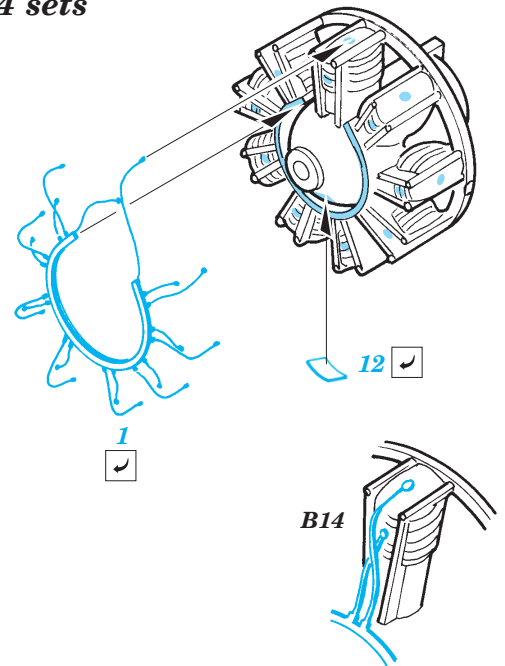

# B-17E/F Flying Fortress exterior

eduard

72 468

1/72 scale detail set for Academy kit • sada detailů pro model 1/72 Academy

- ★ APPLY EXPRESS MASK AND PAINT BEFORE GLUING  
POUŽIT EXPRESS MASK NABARVIT PŘED SLEPENÍM
- ☉ SYMETRICAL ASSEMBLY  
SYMETRICKÁ MONTÁŽ
- REMOVE  
ODSTRANIT
- ▨ GRIND  
OBROUSIT
- ⊘ DRILL HOLE  
VRTAT OTVOR
- ↪ BEND  
OHNOUT
- ? OPTION  
VOLBA
- Ⓜ REPLACE  
NAHRADIT

ORIGINAL KIT PARTS  
PŮVODNÍ DÍLY STAVEBNICE

PHOTO-ETCHED PARTS  
LEPTANÉ DÍLY

PARTS TO BE REMOVED  
DÍLY K ODSTRANĚNÍ

FILL  
TMELIT

4 pcs

2 sets

2 sets

4 sets

4 sets A16L, A16R, A17R, A18L

For further detail sets look for [eduard](#) 73 295 B-17E/F Flying Fortress front interior s. adhesive and B-17E/F Flying Fortress rear interior s. adhesive (not included in this set)