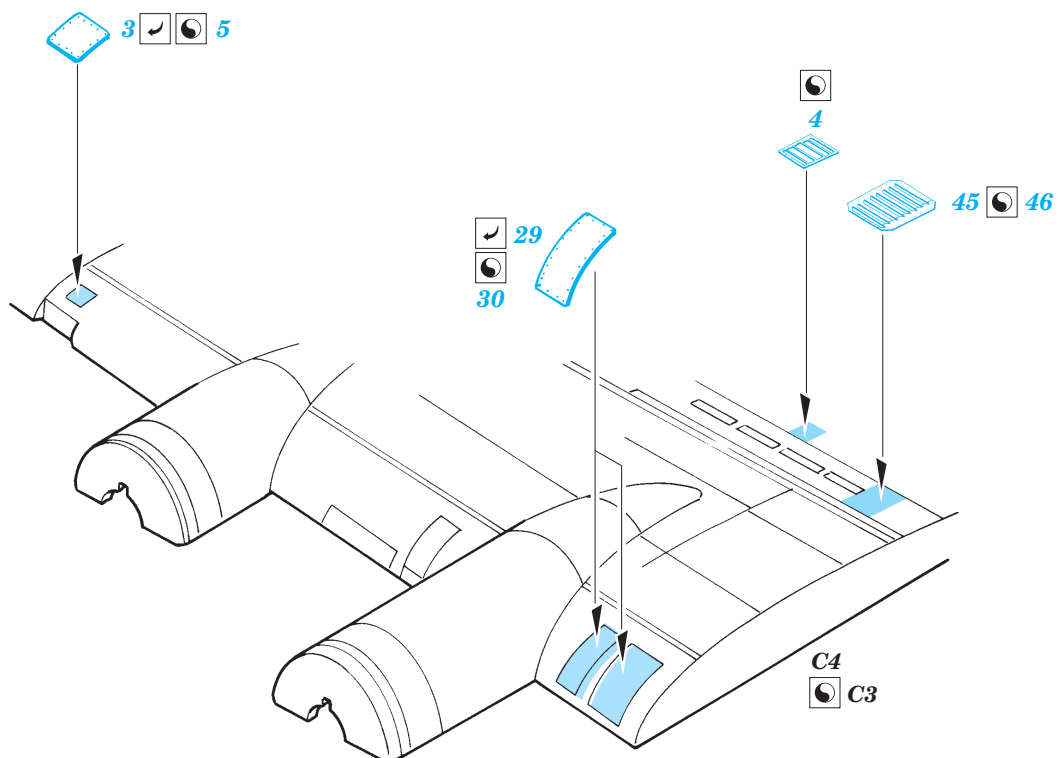

# B-17E/F Flying Fortress exterior

eduard

72 468

1/72 scale detail set for Academy kit • sada detailů pro model 1/72 Academy

- ★ APPLY EXPRESS MASK AND PAINT BEFORE GLUING  
POUŽIT EXPRESS MASK NABARVIT PŘED SLEPENÍM
- ☉ SYMETRICAL ASSEMBLY  
SYMETRICKÁ MONTÁŽ
- REMOVE  
ODSTRANIT
- ▨ GRIND  
OBROUSIT
- ⊘ DRILL HOLE  
VRTAT OTVOR
- ↪ BEND  
OHNOUT
- ? OPTION  
VOLBA
- Ⓜ REPLACE  
NAHRADIT

ORIGINAL KIT PARTS  
PŮVODNÍ DÍLY STAVEBNICE

PHOTO-ETCHED PARTS  
LEPTANÉ DÍLY

PARTS TO BE REMOVED  
DÍLY K ODSTRANĚNÍ

FILL  
TMELIT

4 pcs

2 sets

2 sets

4 sets

4 sets A16L, A16R, A17R, A18L

For further detail sets look for [eduard](#) 73 295 B-17E/F Flying Fortress front interior s. adhesive and B-17E/F Flying Fortress rear interior s. adhesive (not included in this set)