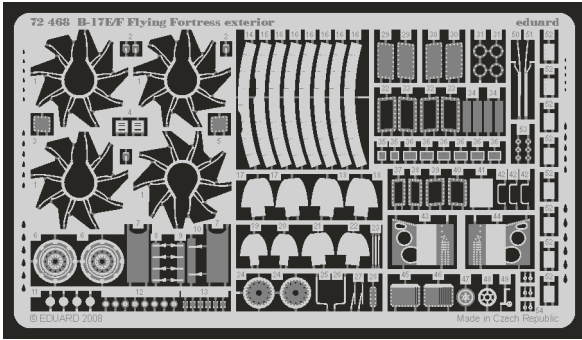

# B-17E/F Flying Fortress exterior

eduard

72 468

1/72 scale detail set for Academy kit • sada detailů pro model 1/72 Academy

- ★ APPLY EXPRESS MASK AND PAINT BEFORE GLUING  
POUŽIT EXPRESS MASK NABARVIT PŘED SLEPENÍM
- ☉ SYMETRICAL ASSEMBLY  
SYMETRICKÁ MONTÁŽ
- REMOVE  
ODSTRANIT
- ▨ GRIND  
OBROUSIT
- ⊘ DRILL HOLE  
VRTAT OTVOR
- ↪ BEND  
OHNOUT
- ? OPTION  
VOLBA
- Ⓜ REPLACE  
NAHRADIT

ORIGINAL KIT PARTS  
PŮVODNÍ DÍLY STAVEBNICE

PHOTO-ETCHED PARTS  
LEPTANÉ DÍLY

PARTS TO BE REMOVED  
DÍLY K ODSTRANĚNÍ

FILL  
TMELIT

4 pcs

2 sets

2 sets

4 sets

4 sets A16L, A16R, A17R, A18L

For further detail sets look for [eduard](#) 73 295 B-17E/F Flying Fortress front interior s. adhesive and B-17E/F Flying Fortress rear interior s. adhesive (not included in this set)