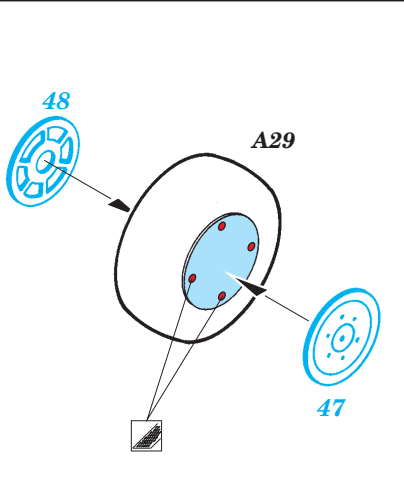

# B-17E/F Flying Fortress exterior

eduard

72 468

1/72 scale detail set for Academy kit • sada detailů pro model 1/72 Academy

- ★ APPLY EXPRESS MASK AND PAINT BEFORE GLUING  
POUŽIT EXPRESS MASK NABARVIT PŘED SLEPENÍM
- ☉ SYMETRICAL ASSEMBLY  
SYMETRICKÁ MONTÁŽ
- REMOVE  
ODSTRANIT
- ▨ GRIND  
OBROUSIT
- ⊘ DRILL HOLE  
VRTAT OTVOR
- ↪ BEND  
OHNOUT
- ? OPTION  
VOLBA
- Ⓜ REPLACE  
NAHRADIT

ORIGINAL KIT PARTS  
PŮVODNÍ DÍLY STAVEBNICE

PHOTO-ETCHED PARTS  
LEPTANÉ DÍLY

PARTS TO BE REMOVED  
DÍLY K ODSTRANĚNÍ

FILL  
TMELIT

4 pcs

2 sets

2 sets

4 sets

4 sets A16L, A16R, A17R, A18L

For further detail sets look for [eduard](#) 73 295 B-17E/F Flying Fortress front interior s. adhesive and B-17E/F Flying Fortress rear interior s. adhesive (not included in this set)