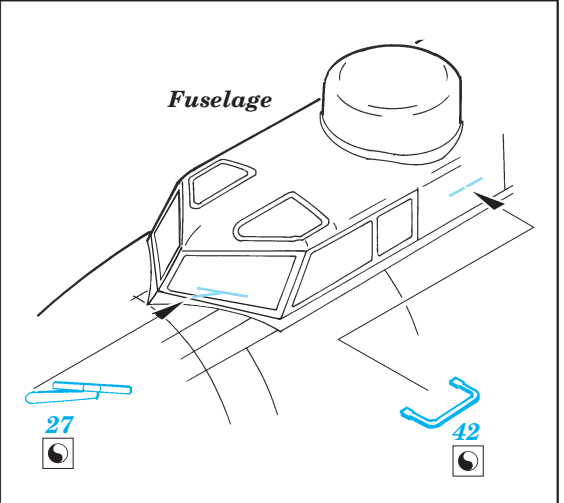

# B-17E/F Flying Fortress exterior

eduard

72 468

1/72 scale detail set for Academy kit • sada detailů pro model 1/72 Academy

- ★ APPLY EXPRESS MASK AND PAINT BEFORE GLUING  
POUŽIT EXPRESS MASK NABARVIT PŘED SLEPENÍM
- ☉ SYMETRICAL ASSEMBLY  
SYMETRICKÁ MONTÁŽ
- REMOVE  
ODSTRANIT
- ▨ GRIND  
OBROUSIT
- ⊘ DRILL HOLE  
VRTAT OTVOR
- ↪ BEND  
OHNOUT
- ? OPTION  
VOLBA
- Ⓜ REPLACE  
NAHRADIT

ORIGINAL KIT PARTS  
PŮVODNÍ DÍLY STAVEBNICE

PHOTO-ETCHED PARTS  
LEPTANÉ DÍLY

PARTS TO BE REMOVED  
DÍLY K ODSTRANĚNÍ

FILL  
TMELIT

4 pcs

2 sets

2 sets

4 sets

4 sets A16L, A16R, A17R, A18L

For further detail sets look for [eduard](#) 73 295 B-17E/F Flying Fortress front interior s. adhesive and B-17E/F Flying Fortress rear interior s. adhesive (not included in this set)