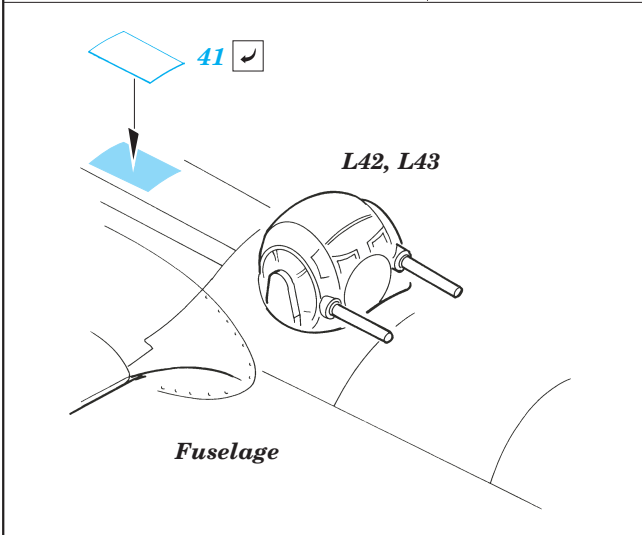

# B-17E/F Flying Fortress exterior

eduard

72 468

1/72 scale detail set for Academy kit • sada detailů pro model 1/72 Academy

- ★ APPLY EXPRESS MASK AND PAINT BEFORE GLUING  
POUŽIT EXPRESS MASK NABARVIT PŘED SLEPENÍM
- ☉ SYMETRICAL ASSEMBLY  
SYMETRICKÁ MONTÁŽ
- REMOVE  
ODSTRANIT
- ▨ GRIND  
OBROUSIT
- ⊘ DRILL HOLE  
VRTAT OTVOR
- ↪ BEND  
OHNOUT
- ? OPTION  
VOLBA
- Ⓜ REPLACE  
NAHRADIT

ORIGINAL KIT PARTS  
PŮVODNÍ DÍLY STAVEBNICE

PHOTO-ETCHED PARTS  
LEPTANÉ DÍLY

PARTS TO BE REMOVED  
DÍLY K ODSTRANĚNÍ

FILL  
TMELIT

4 pcs

2 sets

2 sets

4 sets

4 sets A16L, A16R, A17R, A18L

For further detail sets look for [eduard](#) 73 295 B-17E/F Flying Fortress front interior s. adhesive and B-17E/F Flying Fortress rear interior s. adhesive (not included in this set)