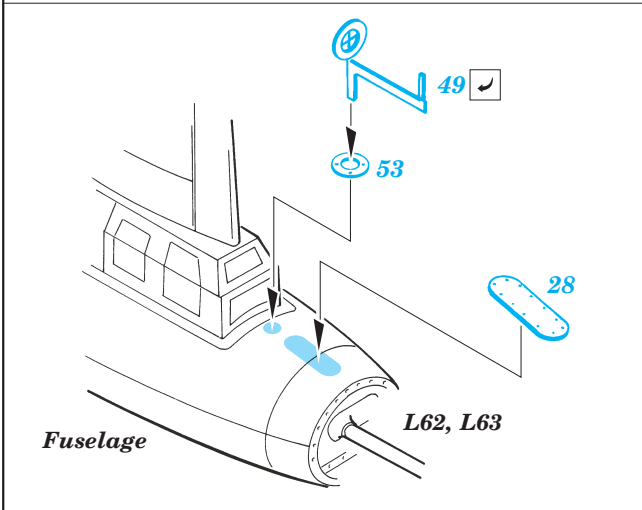

# B-17E/F Flying Fortress exterior

eduard

72 468

1/72 scale detail set for Academy kit • sada detailů pro model 1/72 Academy

- ★ APPLY EXPRESS MASK AND PAINT BEFORE GLUING  
POUŽIT EXPRESS MASK NABARVIT PŘED SLEPENÍM
- ☉ SYMETRICAL ASSEMBLY  
SYMETRICKÁ MONTÁŽ
- REMOVE  
ODSTRANIT
- ▨ GRIND  
OBROUSIT
- ⊘ DRILL HOLE  
VRTAT OTVOR
- ↪ BEND  
OHNOUT
- ? OPTION  
VOLBA
- Ⓜ REPLACE  
NAHRADIT

ORIGINAL KIT PARTS  
PŮVODNÍ DÍLY STAVEBNICE

PHOTO-ETCHED PARTS  
LEPTANÉ DÍLY

PARTS TO BE REMOVED  
DÍLY K ODSTRANĚNÍ

FILL  
TMELIT

4 pcs

2 sets

2 sets

4 sets

4 sets A16L, A16R, A17R, A18L

For further detail sets look for [eduard](#) 73 295 B-17E/F Flying Fortress front interior s. adhesive and B-17E/F Flying Fortress rear interior s. adhesive (not included in this set)