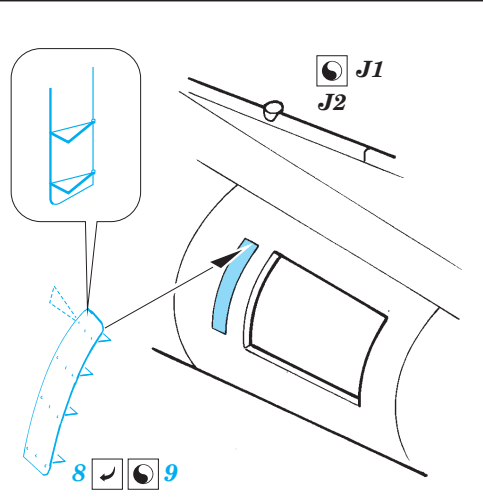

# B-17E/F Flying Fortress exterior

eduard

72 468

1/72 scale detail set for Academy kit • sada detailů pro model 1/72 Academy

- ★ APPLY EXPRESS MASK AND PAINT BEFORE GLUING  
POUŽIT EXPRESS MASK NABARVIT PŘED SLEPENÍM
- ☉ SYMETRICAL ASSEMBLY  
SYMETRICKÁ MONTÁŽ
- REMOVE  
ODSTRANIT
- ▨ GRIND  
OBROUSIT
- ⊘ DRILL HOLE  
VRTAT OTVOR
- ↪ BEND  
OHNOUT
- ? OPTION  
VOLBA
- Ⓜ REPLACE  
NAHRADIT

ORIGINAL KIT PARTS  
PŮVODNÍ DÍLY STAVEBNICE

PHOTO-ETCHED PARTS  
LEPTANÉ DÍLY

PARTS TO BE REMOVED  
DÍLY K ODSTRANĚNÍ

FILL  
TMELIT

4 pcs

2 sets

2 sets

4 sets