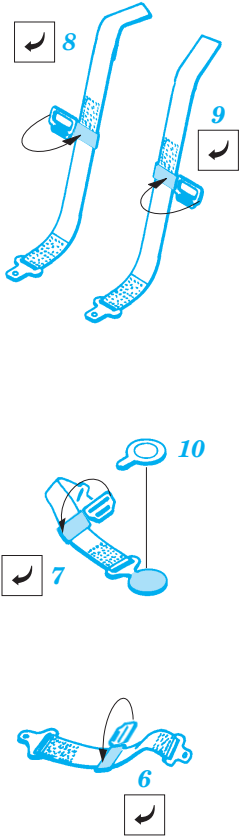

Seatbelts RAF Late

1/48 scale detail set • sada detailů 1/48

eduard

49 007

-  SYMMETRICAL ASSEMBLY
SYMETRICKÁ MONTÁ
-  REMOVE
ODSTRANIT
-  BEND
OHNOUT
-  REPLACE
NAHRADIT
-  GRIND
OBROUSIT
-  OPTION
VOLBA

 ORIGINAL KIT PARTS
PŮVODNÍ DÍLY STAVEBNICE

 PHOTO-ETCHED PARTS
LEPTANÉ DÍLY

 PARTS TO BE REMOVED
DÍLY K ODSTRANĚNÍ

See your references for exact Airplane

I.

II.

I.

II.