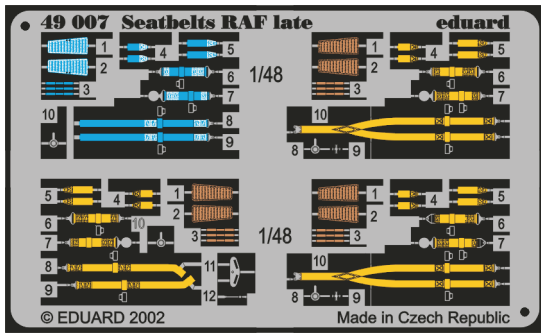

Seatbelts RAF Late

1/48 scale detail set • sada detailů 1/48

eduard

49 007

-  SYMMETRICAL ASSEMBLY
SYMETRICKÁ MONTÁ
-  REMOVE
ODSTRANIT
-  BEND
OHNOUT
-  REPLACE
NAHRADIT
-  GRIND
OBROUSIT
-  OPTION
VOLBA

 ORIGINAL KIT PARTS
PŮVODNÍ DÍLY STAVEBNICE

 PHOTO-ETCHED PARTS
LEPTANÉ DÍLY

 PARTS TO BE REMOVED
DÍLY K ODSTRANĚNÍ

See your references for exact Airplane

I.

II.

I.

II.