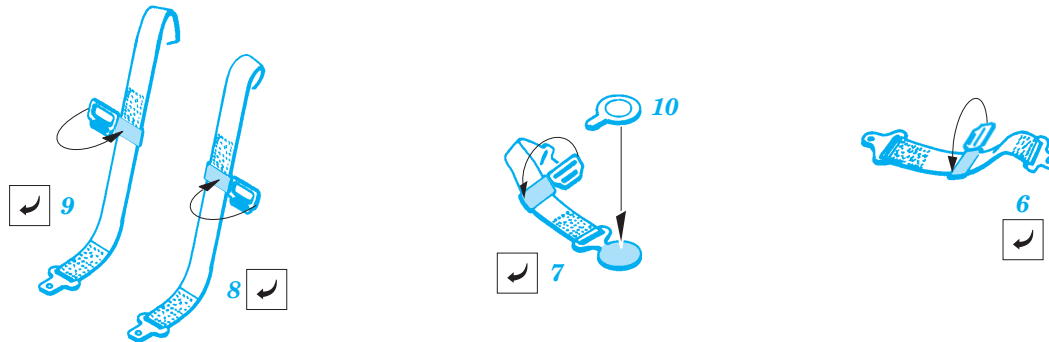

Seatbelts RAF Late

1/48 scale detail set • sada detailů 1/48

eduard

49 007

-  SYMMETRICAL ASSEMBLY
SYMETRICKÁ MONTÁ
-  REMOVE
ODSTRANIT
-  BEND
OHNOUT
-  REPLACE
NAHRADIT
-  GRIND
OBROUSIT
-  OPTION
VOLBA

 ORIGINAL KIT PARTS
PŮVODNÍ DÍLY STAVEBNICE

 PHOTO-ETCHED PARTS
LEPTANÉ DÍLY

 PARTS TO BE REMOVED
DÍLY K ODSTRANĚNÍ

See your references for exact Airplane

I.

II.

I.

II.