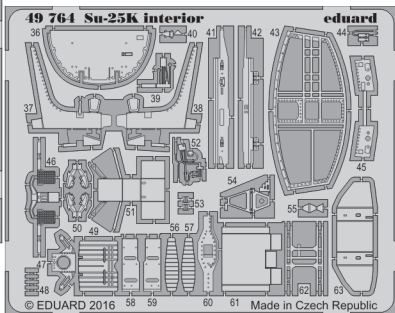

Su-25K interior

eduard

49 764

detail set for 1/48 SMĚR No. 0857 kit • sada detailů pro stavebnici 1/48 SMĚR No. 0857

film

- APPLY EXPRESS MASK AND PAINT BEFORE GLUING
POUŽIT EXPRESS MASK NABARVIT PŘED SLEPENÍM
- SYMMETRICAL ASSEMBLY
SYMETRICKÁ MONTÁŽ
- REMOVE
ODSTRANIT
- GRIND
OBROUSIT
- DRILL HOLE
VRTAT OTVOR
- 1 COLORED ETCHED PARTS
LEPTANÉ BAREVNÉ DÍLY
- 1 ETCHED PARTS
LEPTANÉ NEBAREVNÉ DÍLY
- 1 ORIGINAL KIT PARTS
PŮVODNÍ DÍLY STAVEBNICE
- BEND
OHNOUT
- ? OPTION
VOLBA
- REPLACE
NAHRADIT

ORIGINAL KIT PARTS
PŮVODNÍ DÍLY STAVEBNICE

PHOTO-ETCHED PARTS
LEPTANÉ DÍLY

PARTS TO BE REMOVED
DÍLY K ODSTRANĚNÍ

FILL
TMELIT

do not use parts B52 and B53