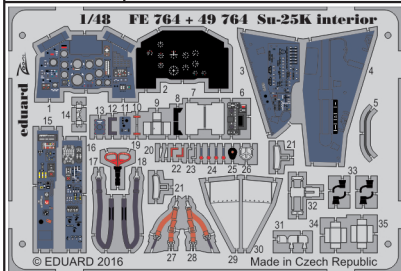

Su-25K interior

eduard

49 764

detail set for 1/48 SMĚR No. 0857 kit • sada detailů pro stavebnici 1/48 SMĚR No. 0857

film

- APPLY EXPRESS MASK AND PAINT BEFORE GLUING
POUŽIT EXPRESS MASK NABARVIT PŘED SLEPENÍM
- SYMMETRICAL ASSEMBLY
SYMETRICKÁ MONTÁŽ
- REMOVE
ODSTRANIT
- GRIND
OBROUSIT
- DRILL HOLE
VRTAT OTVOR
- 1 COLORED ETCHED PARTS
LEPTANÉ BAREVNÉ DÍLY
- 1 ETCHED PARTS
LEPTANÉ NEBAREVNÉ DÍLY
- 1 ORIGINAL KIT PARTS
PŮVODNÍ DÍLY STAVEBNICE
- BEND
OHNOUT
- ? OPTION
VOLBA
- REPLACE
NAHRADIT

ORIGINAL KIT PARTS
PŮVODNÍ DÍLY STAVEBNICE

PHOTO-ETCHED PARTS
LEPTANÉ DÍLY

PARTS TO BE REMOVED
DÍLY K ODSTRANĚNÍ

FILL
TMELIT

do not use parts B52 and B53