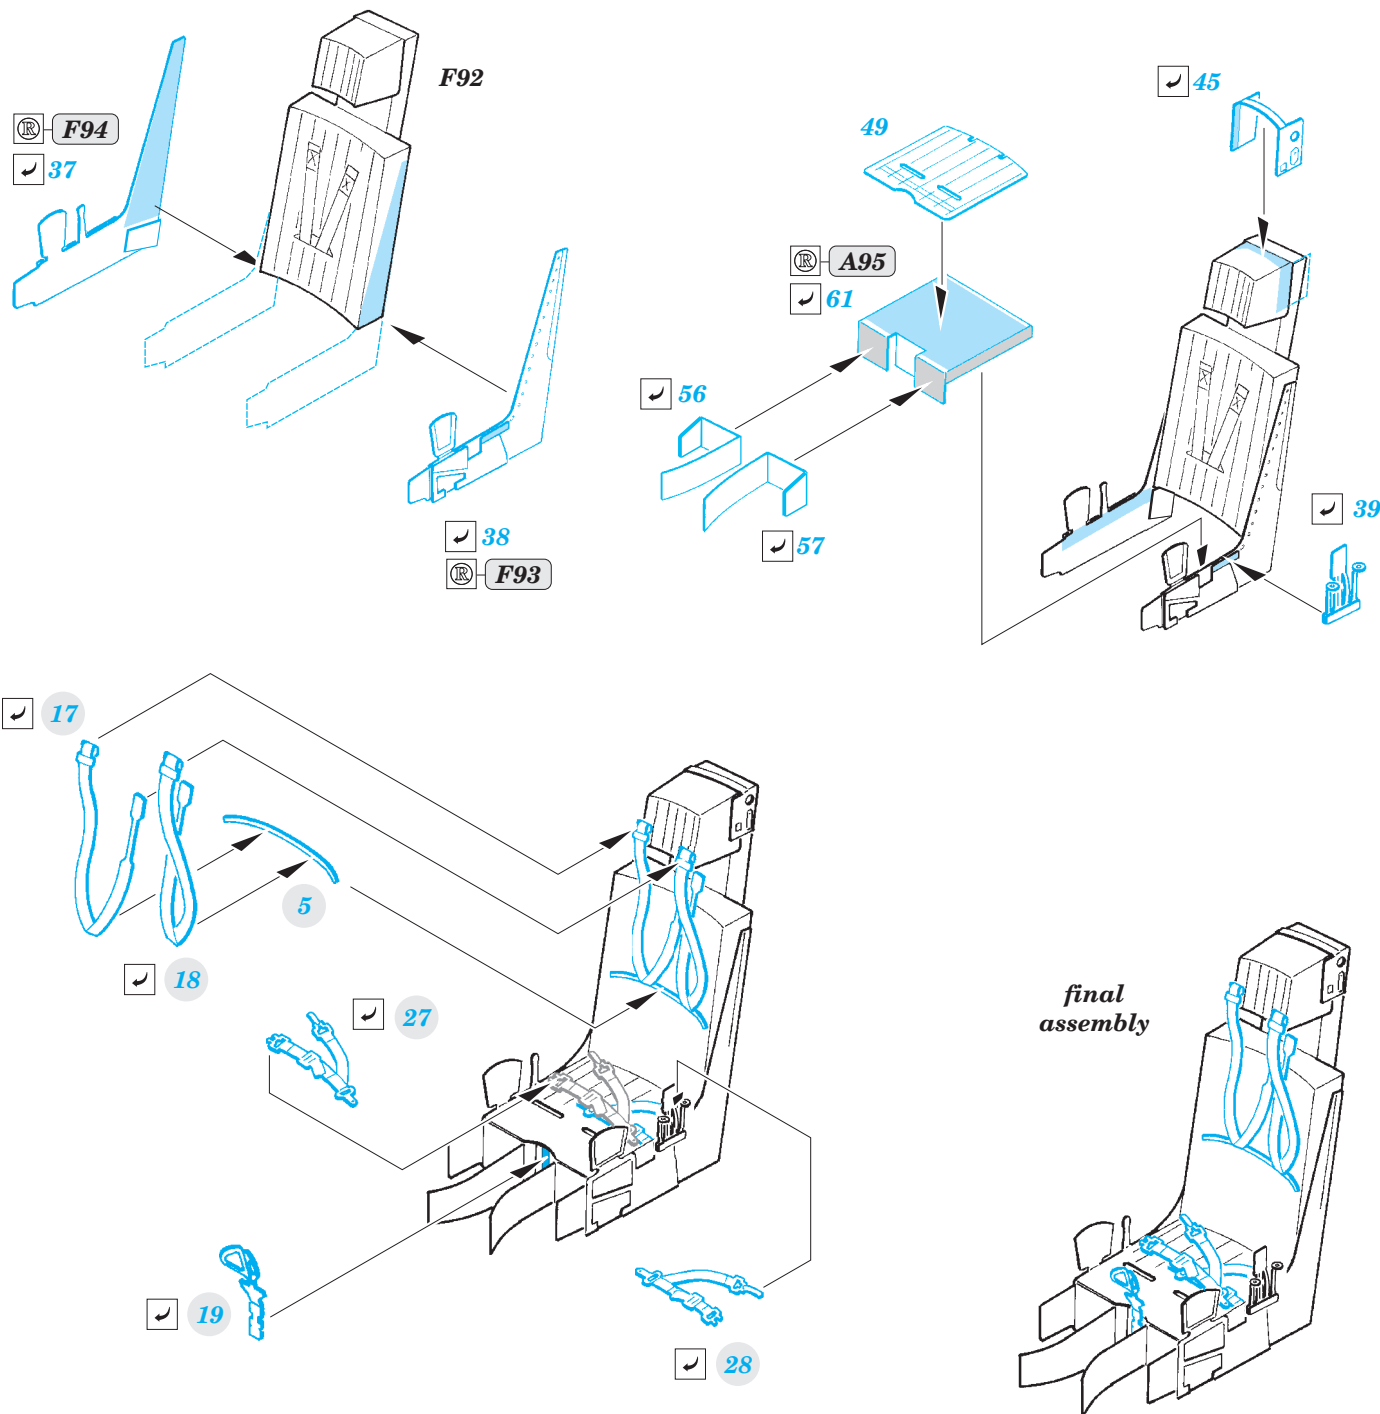

Su-25K interior

eduard

49 764

detail set for 1/48 SMĚR No. 0857 kit • sada detailů pro stavebnici 1/48 SMĚR No. 0857

film

- APPLY EXPRESS MASK AND PAINT BEFORE GLUING
POUŽIT EXPRESS MASK NABARVIT PŘED SLEPENÍM
- SYMMETRICAL ASSEMBLY
SYMETRICKÁ MONTÁŽ
- REMOVE
ODSTRANIT
- GRIND
OBROUSIT
- DRILL HOLE
VRTAT OTVOR
- 1 COLORED ETCHED PARTS
LEPTANÉ BAREVNÉ DÍLY
- 1 ETCHED PARTS
LEPTANÉ NEBAREVNÉ DÍLY
- 1 ORIGINAL KIT PARTS
PŮVODNÍ DÍLY STAVEBNICE
- BEND
OHNOUT
- ? OPTION
VOLBA
- REPLACE
NAHRADIT

ORIGINAL KIT PARTS
PŮVODNÍ DÍLY STAVEBNICE

PHOTO-ETCHED PARTS
LEPTANÉ DÍLY

PARTS TO BE REMOVED
DÍLY K ODSTRANĚNÍ

FILL
TMELIT

do not use parts B52 and B53