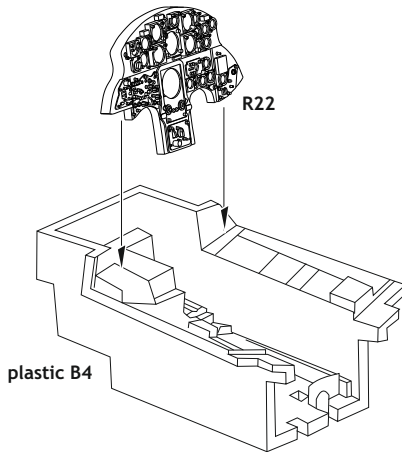

Tento výrobek obsahuje resinové a leptané kovové díly pro úpravu a vylepšení plastického modelu. Při výběru sady kovových detailů zkontrolujte, zda je určena pro model, který chcete upravit. Model, pro který je sada určena, je uveden na titulním štítku.
POZOR! Sada obsahuje malé a ostré díly. Pracujte ve větrané a dobře osvětlené místnosti. Doporučujeme použití ochranných brýlí. Výrobek není hračkou.

R22

Item #		Scale Recommended
644037	F-104G late	1/48
		Kinetic

eduard

<input checked="" type="checkbox"/> BEND OHNOUT	<input checked="" type="checkbox"/> SYMMETRICAL ASSEMBLY SYMETRICKÁ MONTÁŽ	<p>plastic C18</p>
<input checked="" type="checkbox"/> GLUE PŘILEPIT	<input checked="" type="checkbox"/> REVERSE SIDE OTOČIT	