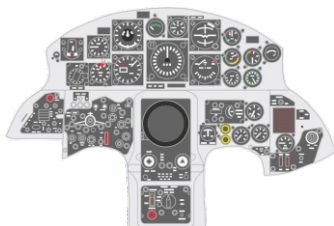

Löök

POZOR! OBSAHUJE DROBNÉ A OSTRÉ DÍLY
VÝROBEK NENÍ HRAČKOU
CONTAINS SMALL AND SHARP PARTS
COLLECTORS' ITEM · NOT A TOY

This product contains resin and metal detail parts for upgrading scale plastic models. When selecting this set make sure that it is for the kit mentioned on the label as these sets are made specifically for that kit. **WARNING!** This set contains small and sharp parts. Work carefully in a ventilated, well-lit room. Safety glasses are recommended. This product is not a toy.

Tento výrobek obsahuje resinové a leptané kovové díly pro úpravu a vylepšení plastického modelu. Při výběru sady kovových detailů zkontrolujte, zda je určena pro model, který chcete upravit. Model, pro který je sada určena, je uveden na titulním štítku.
POZOR! Sada obsahuje malé a ostré díly. Pracujte ve větrané a dobře osvětlené místnosti. Doporučujeme použití ochranných brýlí. Výrobek není hračkou.

R22

Item #		Scale Recommended
644037	F-104G late	1/48
		Kinetic

eduard

<input checked="" type="checkbox"/> BEND OHNOUT	<input checked="" type="checkbox"/> SYMMETRICAL ASSEMBLY SYMETRICKÁ MONTÁŽ	<p>plastic C18</p>
<input checked="" type="checkbox"/> GLUE PŘILEPIT	<input checked="" type="checkbox"/> REVERSE SIDE OTOČIT	