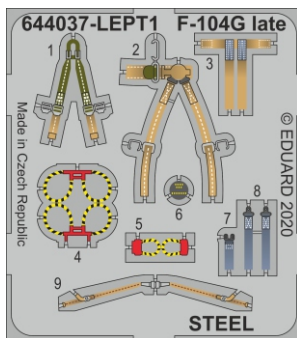

Löök

POZOR! OBSAHUJE DROBNÉ A OSTRÉ DÍLY
VÝROBEK NENÍ HRAČKOU
CONTAINS SMALL AND SHARP PARTS
COLLECTORS' ITEM · NOT A TOY

This product contains resin and metal detail parts for upgrading scale plastic models. When selecting this set make sure that it is for the kit mentioned on the label as these sets are made specifically for that kit. **WARNING!** This set contains small and sharp parts. Work carefully in a ventilated, well-lit room. Safety glasses are recommended. This product is not a toy.

Tento výrobek obsahuje resinové a leptané kovové díly pro úpravu a vylepšení plastického modelu. Při výběru sady kovových detailů zkontrolujte, zda je určena pro model, který chcete upravit. Model, pro který je sada určena, je uveden na titulním štítku.
POZOR! Sada obsahuje malé a ostré díly. Pracujte ve větrané a dobře osvětlené místnosti. Doporučujeme použití ochranných brýlí. Výrobek není hračkou.

R22

Item #		Scale Recommended
644037	F-104G late	1/48
		Kinetic

eduard

<input checked="" type="checkbox"/> BEND OHNOUT	<input checked="" type="checkbox"/> SYMMETRICAL ASSEMBLY SYMETRICKÁ MONTÁŽ	<p>plastic C18</p>
<input checked="" type="checkbox"/> GLUE PŘILEPIT	<input checked="" type="checkbox"/> REVERSE SIDE OTOČIT	