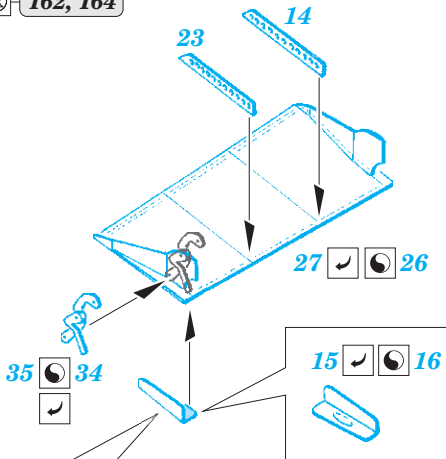

Bf 109G-10 Mtt Regensburg

eduard

48 961

1/48

detail set for 1/48 EDUARD kit • sada detailů pro stavebnici 1/48 EDUARD

- APPLY EXPRESS MASK AND PAINT BEFORE GLUING
POUŽIT EXPRESS MASK NABARVIT PŘED SLEPENÍM
 - SYMMETRICAL ASSEMBLY
SYMETRICKÁ MONTÁŽ
 - REMOVE
ODSTRANIT
 - GRIND
OBROUSIT
 - DRILL HOLE
VRTÁT OTVOR
 - COLORED ETCHED PARTS
LEPTANÉ BAREVNÉ DÍLY
 - ETCHED PARTS
LEPTANÉ NEBAREVNÉ DÍLY
 - ORIGINAL KIT PARTS
PŮVODNÍ DÍLY STAVEBNICE
- BEND
OHNOUT
 - OPTION
VOLBA
 - REPLACE
NAHRADIT

ORIGINAL KIT PARTS PŮVODNÍ DÍLY STAVEBNICE	PHOTO-ETCHED PARTS LEPTANÉ DÍLY	PARTS TO BE REMOVED DÍLY K ODSTRANĚNÍ	FILL TMELIT
---	------------------------------------	--	----------------

159, 161

162, 164