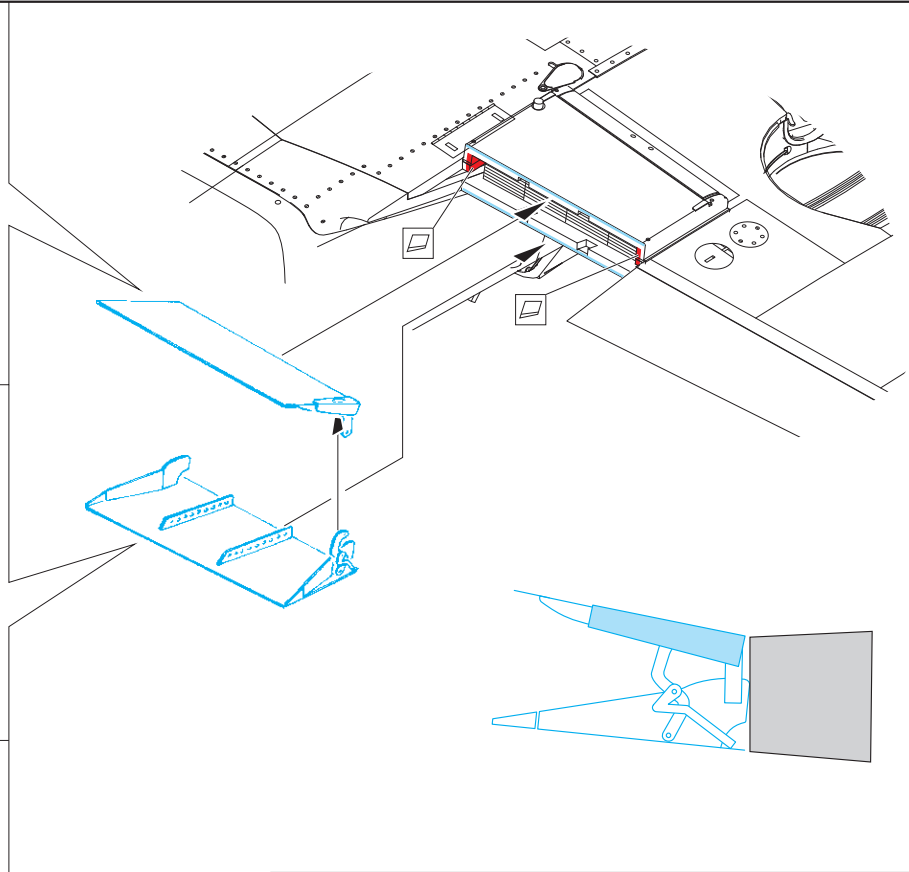

Bf 109G-10 Mtt Regensburg

eduard

48 961

1/48

detail set for 1/48 EDUARD kit • sada detailů pro stavebnici 1/48 EDUARD

- APPLY EXPRESS MASK AND PAINT BEFORE GLUING
POUŽIT EXPRESS MASK NABARVIT PŘED SLEPENÍM
 - SYMMETRICAL ASSEMBLY
SYMETRICKÁ MONTÁŽ
 - REMOVE
ODSTRANIT
 - GRIND
OBROUSIT
 - DRILL HOLE
VRTÁT OTVOR
 - COLORED ETCHED PARTS
LEPTANÉ BAREVNÉ DÍLY
 - ETCHED PARTS
LEPTANÉ NEBAREVNÉ DÍLY
 - ORIGINAL KIT PARTS
PŮVODNÍ DÍLY STAVEBNICE
- BEND
OHNOUT
 - OPTION
VOLBA
 - REPLACE
NAHRADIT

ORIGINAL KIT PARTS PŮVODNÍ DÍLY STAVEBNICE	PHOTO-ETCHED PARTS LEPTANÉ DÍLY	PARTS TO BE REMOVED DÍLY K ODSTRANĚNÍ	FILL TMELIT
---	------------------------------------	--	----------------

159, 161

162, 164

ball pen

31 30

H5, H6