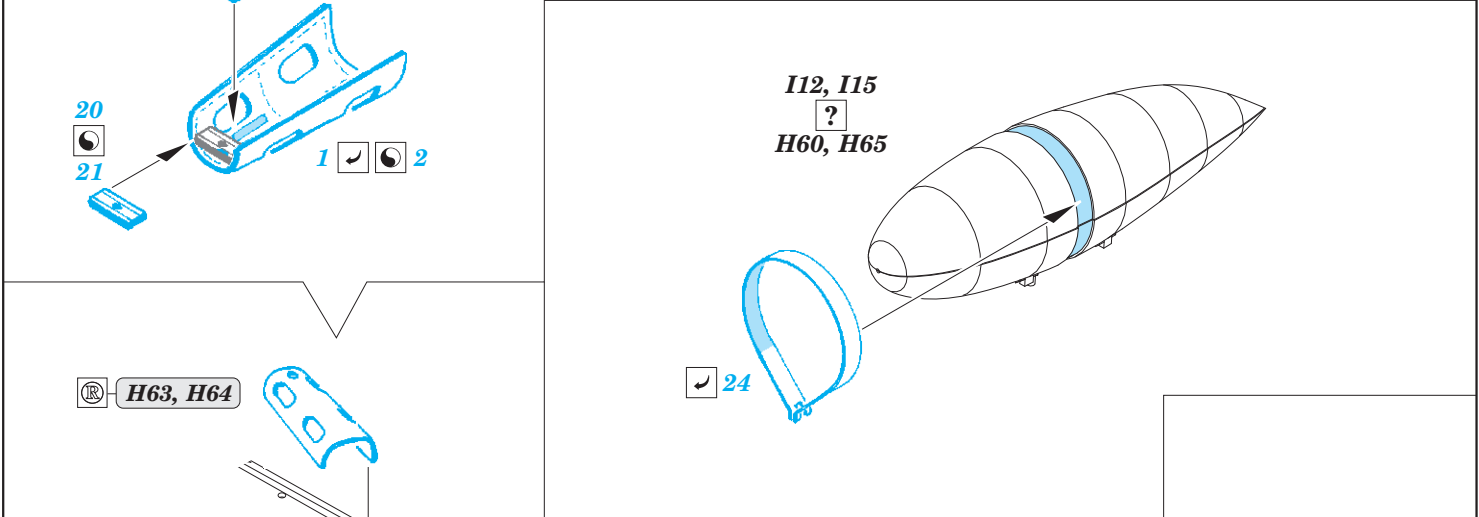

1. APPLY EXPRESS MASK AND PAINT BEFORE GLUING
     POUŽIT EXPRESS MASK NABARVIT PŘED SLEPENÍM
   - SYMMETRICAL ASSEMBLY
     SYMETRICKÁ MONTÁŽ
   - REMOVE
     ODSTRANIT
   - GRIND
     OBROUSIT
   - DRILL HOLE
     VRTÁT OTVOR
   - COLORED ETCHED PARTS
     LEPTANÉ BAREVNÉ DÍLY
   - ETCHED PARTS
     LEPTANÉ NEBAREVNÉ DÍLY
   - ORIGINAL KIT PARTS
     PŮVODNÍ DÍLY STAVEBNICE
2. BEND
     OHNOUT
   - OPTION
     VOLBA
   - REPLACE
     NAHRADIT

ORIGINAL KIT PARTS PŮVODNÍ DÍLY STAVEBNICE	PHOTO-ETCHED PARTS LEPTANÉ DÍLY	PARTS TO BE REMOVED DÍLY K ODSTRANĚNÍ	FILL TMELIT