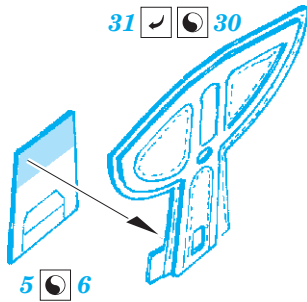

159, 161

162, 164

ball pen

31 30

H5, H6