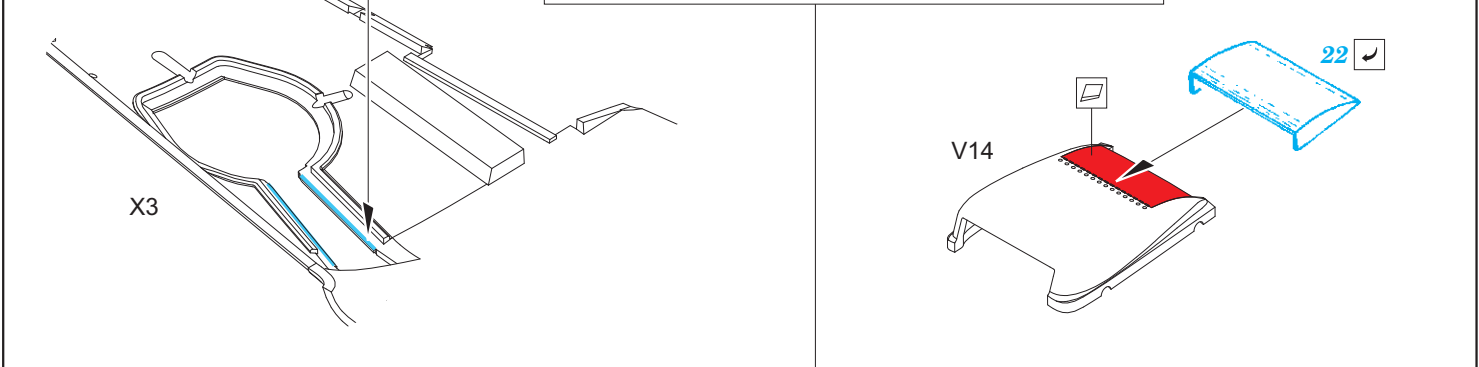

Bf 109G-10 Mtt Regensburg

eduard

48 961

1/48

detail set for 1/48 EDUARD kit • sada detailů pro stavebnici 1/48 EDUARD

- APPLY EXPRESS MASK AND PAINT BEFORE GLUING
POUŽIT EXPRESS MASK NABARVIT PŘED SLEPENÍM
 - SYMMETRICAL ASSEMBLY
SYMETRICKÁ MONTÁŽ
 - REMOVE
ODSTRANIT
 - GRIND
OBROUSIT
 - DRILL HOLE
VRTÁT OTVOR
 - COLORED ETCHED PARTS
LEPTANÉ BAREVNÉ DÍLY
 - ETCHED PARTS
LEPTANÉ NEBAREVNÉ DÍLY
 - ORIGINAL KIT PARTS
PŮVODNÍ DÍLY STAVEBNICE
- BEND
OHNOUT
 - OPTION
VOLBA
 - REPLACE
NAHRADIT

ORIGINAL KIT PARTS PŮVODNÍ DÍLY STAVEBNICE	PHOTO-ETCHED PARTS LEPTANÉ DÍLY	PARTS TO BE REMOVED DÍLY K ODSTRANĚNÍ	FILL TMELIT
---	------------------------------------	--	----------------

159, 161

162, 164