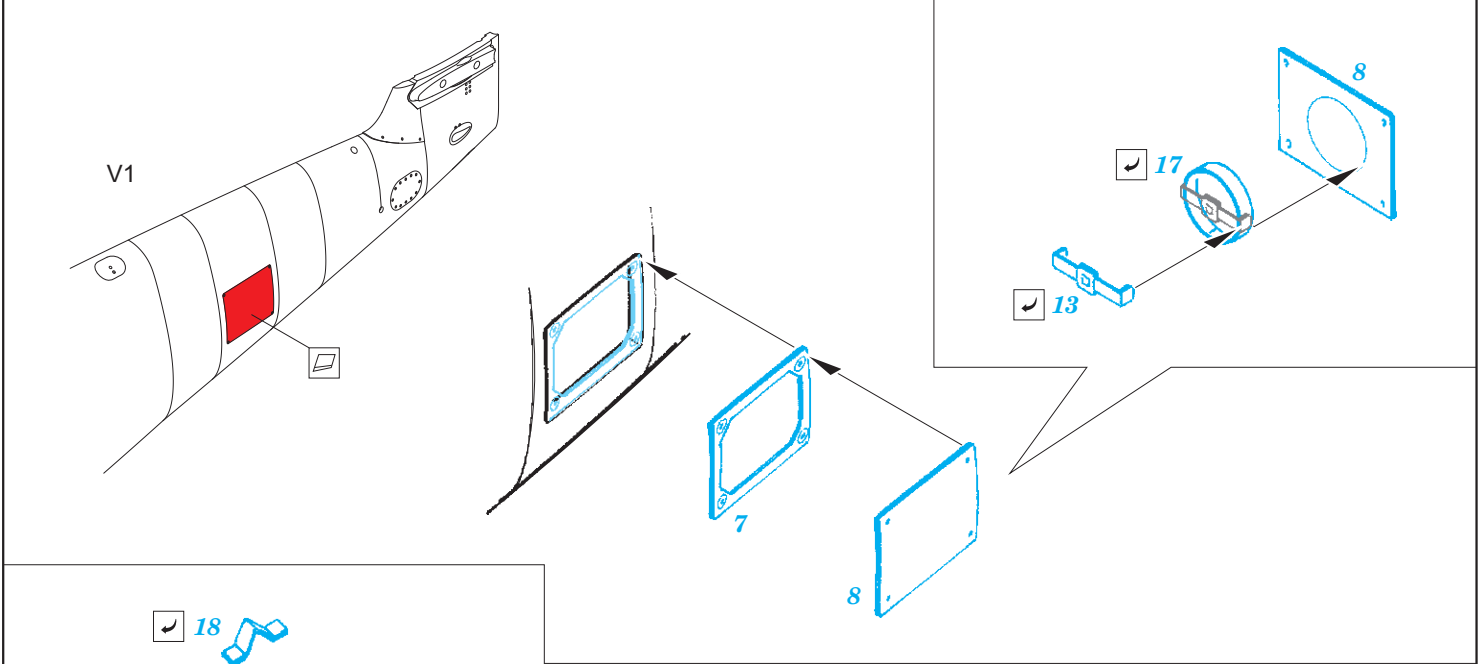

1. APPLY EXPRESS MASK AND PAINT BEFORE GLUING
     POUŽIT EXPRESS MASK NABARVIT PŘED SLEPENÍM
   - SYMMETRICAL ASSEMBLY
     SYMETRICKÁ MONTÁŽ
   - REMOVE
     ODSTRANIT
   - GRIND
     OBROUSIT
   - DRILL HOLE
     VRTÁT OTVOR
   - COLORED ETCHED PARTS
     LEPTANÉ BAREVNÉ DÍLY
   - ETCHED PARTS
     LEPTANÉ NEBAREVNÉ DÍLY
   - ORIGINAL KIT PARTS
     PŮVODNÍ DÍLY STAVEBNICE
2. BEND
     OHNOUT
   - OPTION
     VOLBA
   - REPLACE
     NAHRADIT

ORIGINAL KIT PARTS PŮVODNÍ DÍLY STAVEBNICE	PHOTO-ETCHED PARTS LEPTANÉ DÍLY	PARTS TO BE REMOVED DÍLY K ODSTRANĚNÍ	FILL TMELIT