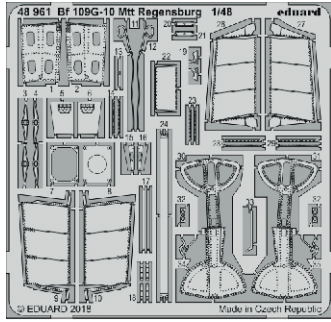

Bf 109G-10 Mtt Regensburg

eduard

48 961

1/48

detail set for 1/48 EDUARD kit • sada detailů pro stavebnici 1/48 EDUARD

- APPLY EXPRESS MASK AND PAINT BEFORE GLUING
POUŽIT EXPRESS MASK NABARVIT PŘED SLEPENÍM
 - SYMMETRICAL ASSEMBLY
SYMETRICKÁ MONTÁŽ
 - REMOVE
ODSTRANIT
 - GRIND
OBROUSIT
 - DRILL HOLE
VRTÁT OTVOR
 - COLORED ETCHED PARTS
LEPTANÉ BAREVNÉ DÍLY
 - ETCHED PARTS
LEPTANÉ NEBAREVNÉ DÍLY
 - ORIGINAL KIT PARTS
PŮVODNÍ DÍLY STAVEBNICE
- BEND
OHNOUT
 - OPTION
VOLBA
 - REPLACE
NAHRADIT

ORIGINAL KIT PARTS PŮVODNÍ DÍLY STAVEBNICE	PHOTO-ETCHED PARTS LEPTANÉ DÍLY	PARTS TO BE REMOVED DÍLY K ODSTRANĚNÍ	FILL TMELIT
---	------------------------------------	--	----------------

159, 161

162, 164