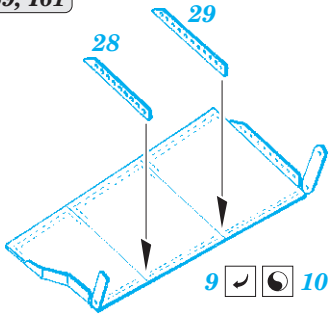

Bf 109G-10 Mtt Regensburg

eduard

48 961

1/48

detail set for 1/48 EDUARD kit • sada detailů pro stavebnici 1/48 EDUARD

- APPLY EXPRESS MASK AND PAINT BEFORE GLUING
POUŽIT EXPRESS MASK NABARVIT PŘED SLEPENÍM
 - SYMMETRICAL ASSEMBLY
SYMETRICKÁ MONTÁŽ
 - REMOVE
ODSTRANIT
 - GRIND
OBROUSIT
 - DRILL HOLE
VRTÁT OTVOR
 - COLORED ETCHED PARTS
LEPTANÉ BAREVNÉ DÍLY
 - ETCHED PARTS
LEPTANÉ NEBAREVNÉ DÍLY
 - ORIGINAL KIT PARTS
PŮVODNÍ DÍLY STAVEBNICE
- BEND
OHNOUT
 - OPTION
VOLBA
 - REPLACE
NAHRADIT

ORIGINAL KIT PARTS PŮVODNÍ DÍLY STAVEBNICE	PHOTO-ETCHED PARTS LEPTANÉ DÍLY	PARTS TO BE REMOVED DÍLY K ODSTRANĚNÍ	FILL TMELIT
---	------------------------------------	--	----------------

159, 161

162, 164