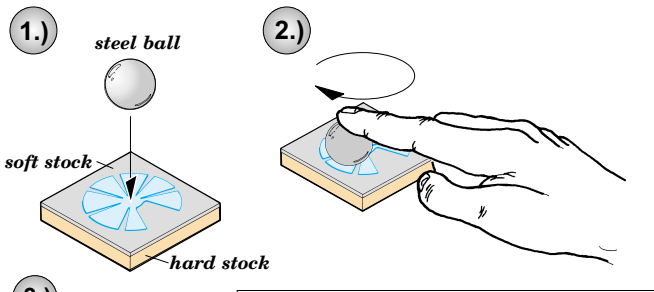

Zimmerit King Tiger Porsche Turret

1/35 scale detail set for Dragon kit No.6189 • sada detailů pro model 1/35 Dragon 6189

eduard

35 683

- APPLY EXPRESS MASK AND PAINT BEFORE GLUING
POUŽÍT EXPRESS MASK NABARVIT PŘED SLEPENÍM
- SYMMETRICAL ASSEMBLY
SYMETRICKÁ MONTÁŽ
- REMOVE
ODSTRANIT
- GRIND
OBROUSIT
- DRILL HOLE
VRTAT OTVOR
- BEND
OHNOUT
- OPTION
VOLBA
- REPLACE
NAHRADIT

 ORIGINAL KIT PARTS
PŮVODNÍ DÍLY STAVEBNICE
 PHOTO-ETCHED PARTS
LEPTANÉ DÍLY
 PARTS TO BE REMOVED
DÍLY K ODSTRANĚNÍ
 FILL
TMELIT

References: - Achtung panzer No.6 : Tiger
- Panzer in Saumur No.1

1.)

2.)