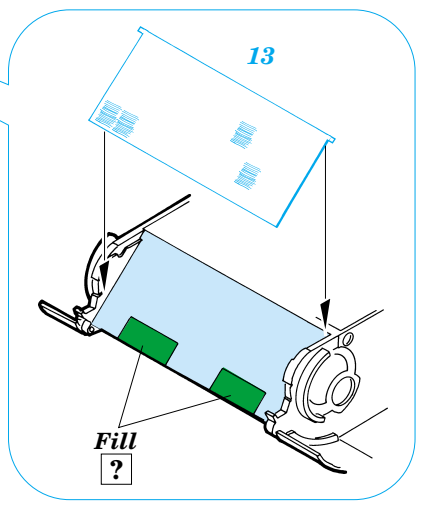

Zimmerit King Tiger Porsche Turret

1/35 scale detail set for Dragon kit No.6189 • sada detailů pro model 1/35 Dragon 6189

eduard

35 683

- APPLY EXPRESS MASK AND PAINT BEFORE GLUING
POUŽÍT EXPRESS MASK NABARVIT PŘED SLEPENÍM
- SYMMETRICAL ASSEMBLY
SYMETRICKÁ MONTÁŽ
- REMOVE
ODSTRANIT
- GRIND
OBROUSIT
- DRILL HOLE
VRTAT OTVOR
- BEND
OHNOUT
- OPTION
VOLBA
- REPLACE
NAHRADIT

 ORIGINAL KIT PARTS
PŮVODNÍ DÍLY STAVEBNICE
 PHOTO-ETCHED PARTS
LEPTANÉ DÍLY
 PARTS TO BE REMOVED
DÍLY K ODSTRANĚNÍ
 FILL
TMELIT

References: - Achtung panzer No.6 : Tiger
- Panzer in Saumur No.1

1.)

2.)