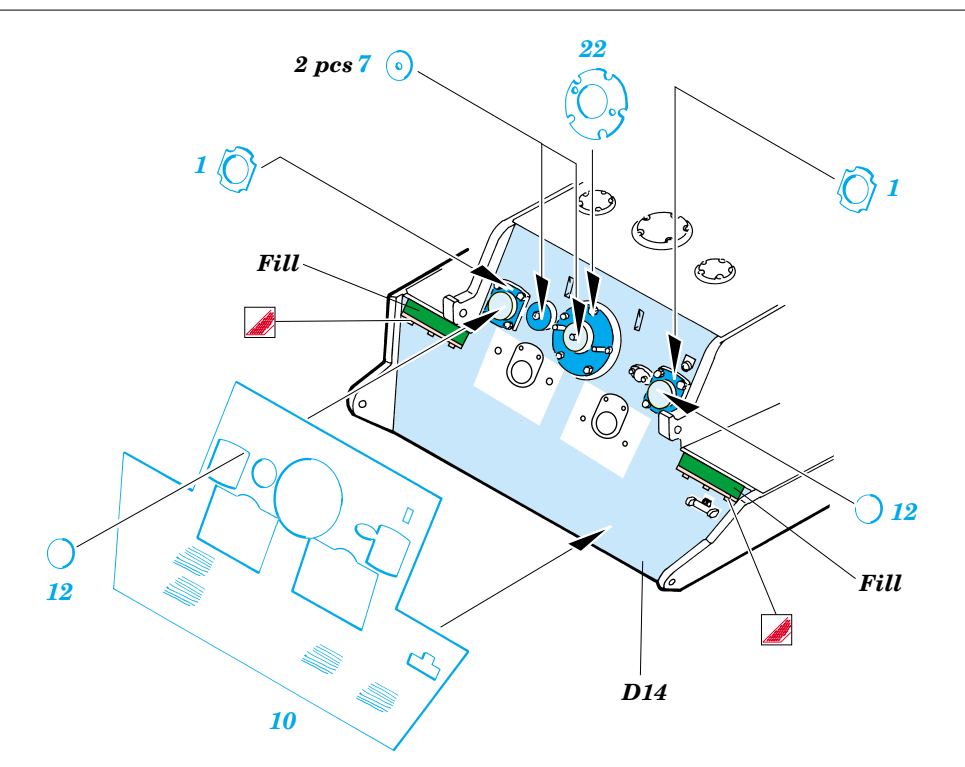

Zimmerit King Tiger Porsche Turret

1/35 scale detail set for Dragon kit No.6189 • sada detailů pro model 1/35 Dragon 6189

eduard

35 683

- APPLY EXPRESS MASK AND PAINT BEFORE GLUING
POUŽÍT EXPRESS MASK NABARVIT PŘED SLEPENÍM
- SYMMETRICAL ASSEMBLY
SYMETRICKÁ MONTÁŽ
- REMOVE
ODSTRANIT
- GRIND
OBROUSIT
- DRILL HOLE
VRTAT OTVOR
- BEND
OHNOUT
- OPTION
VOLBA
- REPLACE
NAHRADIT

 ORIGINAL KIT PARTS
PŮVODNÍ DÍLY STAVEBNICE
 PHOTO-ETCHED PARTS
LEPTANÉ DÍLY
 PARTS TO BE REMOVED
DÍLY K ODSTRANĚNÍ
 FILL
TMELIT

References: - Achtung panzer No.6 : Tiger
- Panzer in Saumur No.1

1.)

2.)