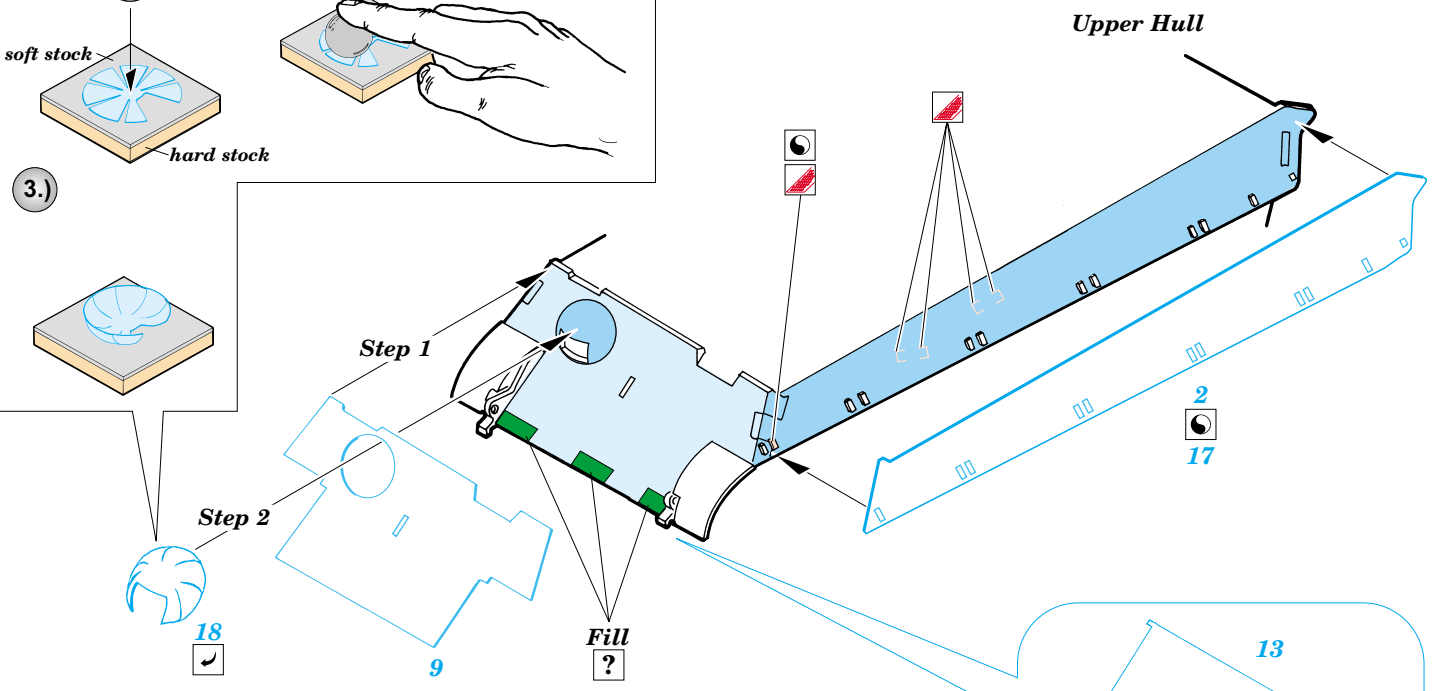

Zimmerit King Tiger Porsche Turret

1/35 scale detail set for Dragon kit No.6189 • sada detailů pro model 1/35 Dragon 6189

eduard

35 683

- APPLY EXPRESS MASK AND PAINT BEFORE GLUING
POUŽÍT EXPRESS MASK NABARVIT PŘED SLEPENÍM
- SYMMETRICAL ASSEMBLY
SYMETRICKÁ MONTÁŽ
- REMOVE
ODSTRANIT
- GRIND
OBROUSIT
- DRILL HOLE
VRTAT OTVOR
- BEND
OHNOUT
- OPTION
VOLBA
- REPLACE
NAHRADIT

 ORIGINAL KIT PARTS
PŮVODNÍ DÍLY STAVEBNICE
 PHOTO-ETCHED PARTS
LEPTANÉ DÍLY
 PARTS TO BE REMOVED
DÍLY K ODSTRANĚNÍ
 FILL
TMELIT

References: - Achtung panzer No.6 : Tiger
- Panzer in Saumur No.1

1.)

2.)