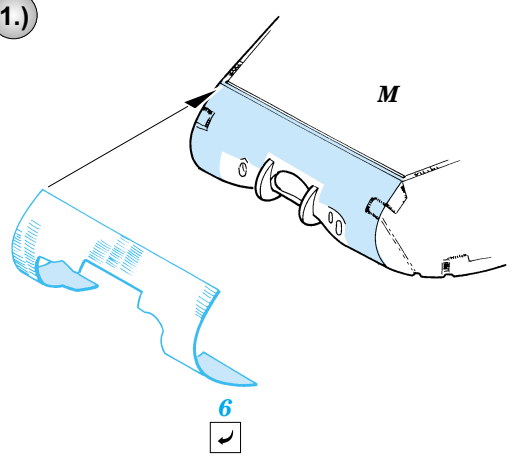

Zimmerit King Tiger Porsche Turret

1/35 scale detail set for Dragon kit No.6189 • sada detailů pro model 1/35 Dragon 6189

eduard

35 683

- APPLY EXPRESS MASK AND PAINT BEFORE GLUING
POUŽÍT EXPRESS MASK NABARVIT PŘED SLEPENÍM
- SYMMETRICAL ASSEMBLY
SYMETRICKÁ MONTÁŽ
- REMOVE
ODSTRANIT
- GRIND
OBROUSIT
- DRILL HOLE
VRTAT OTVOR
- BEND
OHNOUT
- OPTION
VOLBA
- REPLACE
NAHRADIT

 ORIGINAL KIT PARTS
PŮVODNÍ DÍLY STAVEBNICE
 PHOTO-ETCHED PARTS
LEPTANÉ DÍLY
 PARTS TO BE REMOVED
DÍLY K ODSTRANĚNÍ
 FILL
TMELIT

References: - Achtung panzer No.6 : Tiger
- Panzer in Saumur No.1

1.)

2.)