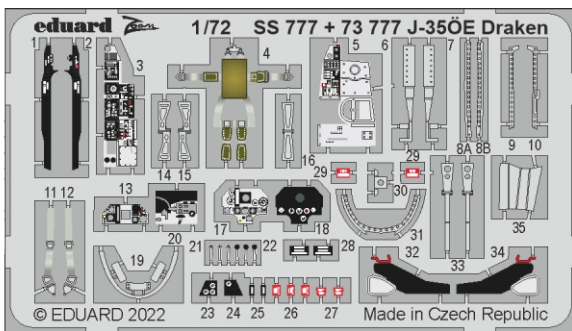

J-35ÖE Draken

eduard

SS 777

1/72

detail set for HASEGAWA/HOBBY 2000 1/72 kit • sada detailů pro stavebnici HASEGAWA/HOBBY 2000 1/72

film

- APPLY EXPRESS MASK AND PAINT BEFORE GLUING
POUŽIT EXPRESS MASK NABARVIT PŘED SLEPENÍM
- SYMMETRICAL ASSEMBLY
SYMETRICKÁ MONTÁŽ
- REMOVE
ODSTRANIT
- GRIND
OBROUSIT
- DRILL HOLE
VRTÁT OTVOR
- BEND
OHNOUT
- OPTION
VOLBA
- REPLACE
NAHRADIT
- 1** COLORED ETCHED PARTS
LEPTANÉ BAREVNÉ DÍLY
- 1** ETCHED PARTS
LEPTANÉ NEBAREVNÉ DÍLY
- 1** ORIGINAL KIT PARTS
PŮVODNÍ DÍLY STAVEBNICE

ORIGINAL KIT PARTS
PŮVODNÍ DÍLY STAVEBNICE

PHOTO-ETCHED PARTS
LEPTANÉ DÍLY

PARTS TO BE REMOVED
DÍLY K ODSTRANĚNÍ

FILL
TMELIT