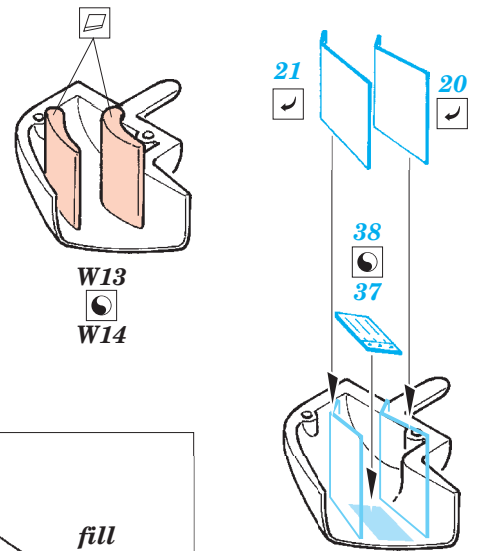

ORIGINAL KIT PARTS
PŮVODNÍ DÍLY STAVEBNICE

PHOTO-ETCHED PARTS
LEPTANÉ DÍLY

PARTS TO BE REMOVED
DÍLY K ODSTRANĚNÍ

FILL
TMELIT

USE PART OF PLASTIC SPRUE

USE PART OF PLASTIC TRIE
STEP 1

Ⓜ D5, D2