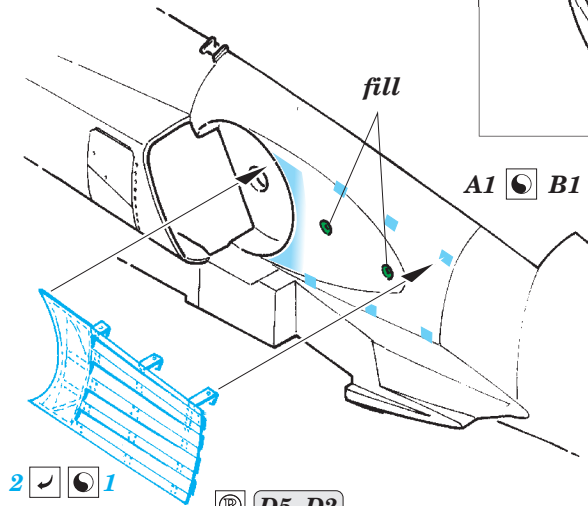

Harrier GR Mk.7/9 upgrade set

eduard

detail set for 1/48 EDUARD No. 1166 kit • sada detailů pro stavebnici 1/48 EDUARD No. 1166

49 784

- ★ APPLY EXPRESS MASK AND PAINT BEFORE GLUING
POUŽIT EXPRESS MASK NABARVIT PŘED SLEPENÍM
- ◐ SYMMETRICAL ASSEMBLY
SYMETRICKÁ MONTÁŽ
- ◑ REMOVE
ODSTRANIT
- ◒ GRIND
OBROUSIT
- ◓ DRILL HOLE
VRTÁT OTVOR
- 1 COLORED ETCHED PARTS
LEPTANÉ BAREVNÉ DÍLY
- 1 ETCHED PARTS
LEPTANÉ NEBAREVNÉ DÍLY
- 1 ORIGINAL KIT PARTS
PŮVODNÍ DÍLY STAVEBNICE
- ↷ BEND
OHNOUT
- ? OPTION
VOLBA
- Ⓜ REPLACE
NAHRADIT

ORIGINAL KIT PARTS
PŮVODNÍ DÍLY STAVEBNICE

PHOTO-ETCHED PARTS
LEPTANÉ DÍLY

PARTS TO BE REMOVED
DÍLY K ODSTRANĚNÍ

FILL
TMELIT

USE PART OF PLASTIC SPRUE

USE PART OF PLASTIC TRIE
STEP 1

Ⓜ D5, D2