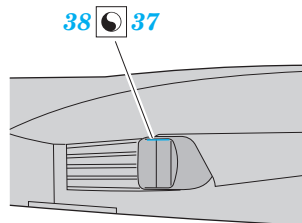

ORIGINAL KIT PARTS
PŮVODNÍ DÍLY STAVEBNICE

PHOTO-ETCHED PARTS
LEPTANÉ DÍLY

PARTS TO BE REMOVED
DÍLY K ODSTRANĚNÍ

FILL
TMELIT

USE PART OF PLASTIC SPRUE

USE PART OF PLASTIC TRIE
STEP 1

Ⓜ D5, D2