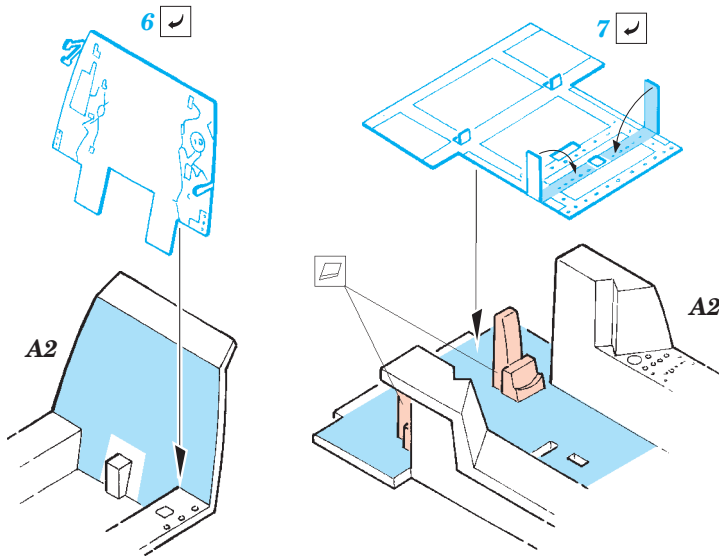

Harrier GR Mk.7/9 upgrade set

eduard

detail set for 1/48 EDUARD No. 1166 kit • sada detailů pro stavebnici 1/48 EDUARD No. 1166

49 784

- ★ APPLY EXPRESS MASK AND PAINT BEFORE GLUING
POUŽIT EXPRESS MASK NABARVIT PŘED SLEPENÍM
- ◐ SYMMETRICAL ASSEMBLY
SYMETRICKÁ MONTÁŽ
- ◑ REMOVE
ODSTRANIT
- ◒ GRIND
OBROUSIT
- ◓ DRILL HOLE
VRTÁT OTVOR
- 1 COLORED ETCHED PARTS
LEPTANÉ BAREVNÉ DÍLY
- 1 ETCHED PARTS
LEPTANÉ NEBAREVNÉ DÍLY
- 1 ORIGINAL KIT PARTS
PŮVODNÍ DÍLY STAVEBNICE
- ↷ BEND
OHNOUT
- ? OPTION
VOLBA
- Ⓜ REPLACE
NAHRADIT

ORIGINAL KIT PARTS
PŮVODNÍ DÍLY STAVEBNICE

PHOTO-ETCHED PARTS
LEPTANÉ DÍLY

PARTS TO BE REMOVED
DÍLY K ODSTRANĚNÍ

FILL
TMELIT

USE PART OF PLASTIC SPRUE

USE PART OF PLASTIC TRIE
STEP 1

Ⓜ D5, D2