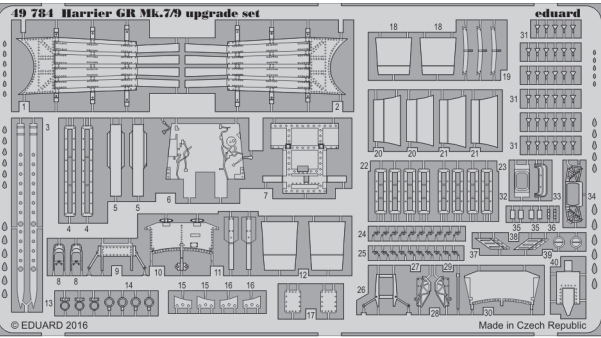

Harrier GR Mk.7/9 upgrade set

eduard

detail set for 1/48 EDUARD No. 1166 kit • sada detailů pro stavebnici 1/48 EDUARD No. 1166

49 784

- ★ APPLY EXPRESS MASK AND PAINT BEFORE GLUING
POUŽIT EXPRESS MASK NABARVIT PŘED SLEPENÍM
- ◐ SYMMETRICAL ASSEMBLY
SYMETRICKÁ MONTÁŽ
- ◑ REMOVE
ODSTRANIT
- ◒ GRIND
OBROUSIT
- ◓ DRILL HOLE
VRTÁT OTVOR
- 1 COLORED ETCHED PARTS
LEPTANÉ BAREVNÉ DÍLY
- 1 ETCHED PARTS
LEPTANÉ NEBAREVNÉ DÍLY
- 1 ORIGINAL KIT PARTS
PŮVODNÍ DÍLY STAVEBNICE
- ↷ BEND
OHNOUT
- ? OPTION
VOLBA
- Ⓜ REPLACE
NAHRADIT

ORIGINAL KIT PARTS
PŮVODNÍ DÍLY STAVEBNICE

PHOTO-ETCHED PARTS
LEPTANÉ DÍLY

PARTS TO BE REMOVED
DÍLY K ODSTRANĚNÍ

FILL
TMELIT

USE PART OF PLASTIC SPRUE

USE PART OF PLASTIC TRIE
STEP 1

Ⓜ D5, D2