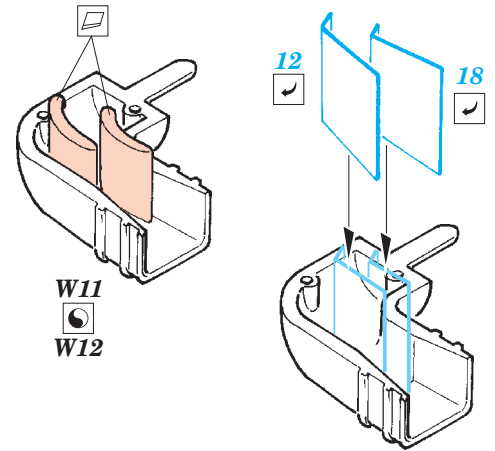

Harrier GR Mk.7/9 upgrade set

eduard

detail set for 1/48 EDUARD No. 1166 kit • sada detailů pro stavebnici 1/48 EDUARD No. 1166

49 784

- ★ APPLY EXPRESS MASK AND PAINT BEFORE GLUING
POUŽIT EXPRESS MASK NABARVIT PŘED SLEPENÍM
- ◐ SYMMETRICAL ASSEMBLY
SYMETRICKÁ MONTÁŽ
- ◑ REMOVE
ODSTRANIT
- ◒ GRIND
OBROUSIT
- ◓ DRILL HOLE
VRTÁT OTVOR
- 1 COLORED ETCHED PARTS
LEPTANÉ BAREVNÉ DÍLY
- 1 ETCHED PARTS
LEPTANÉ NEBAREVNÉ DÍLY
- 1 ORIGINAL KIT PARTS
PŮVODNÍ DÍLY STAVEBNICE
- ↷ BEND
OHNOUT
- ? OPTION
VOLBA
- Ⓜ REPLACE
NAHRADIT

ORIGINAL KIT PARTS
PŮVODNÍ DÍLY STAVEBNICE

PHOTO-ETCHED PARTS
LEPTANÉ DÍLY

PARTS TO BE REMOVED
DÍLY K ODSTRANĚNÍ

FILL
TMELIT

USE PART OF PLASTIC SPRUE

USE PART OF PLASTIC TRIE
STEP 1

Ⓜ D5, D2