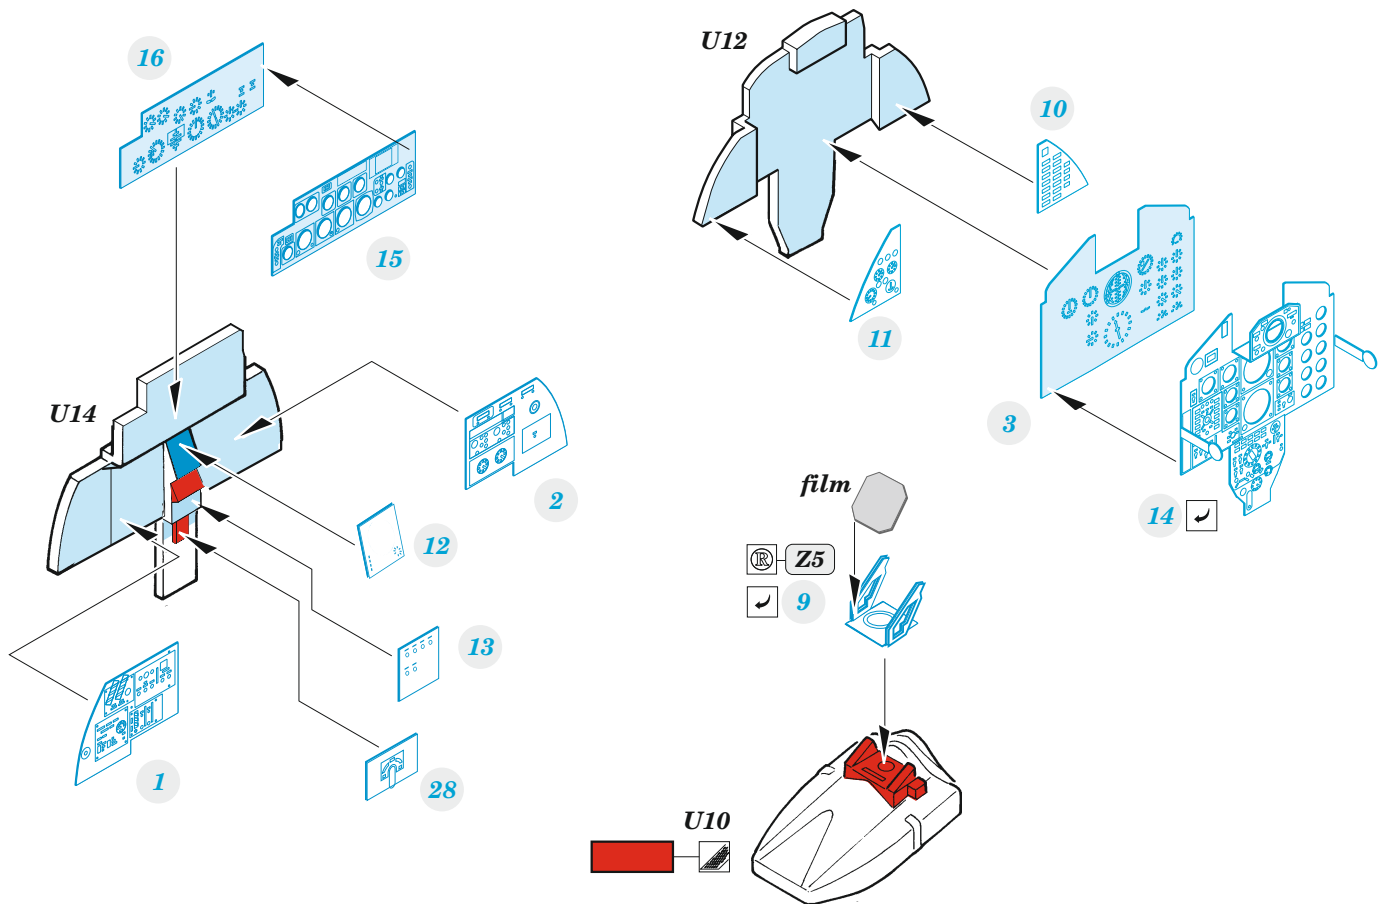

F-4D

eduard

73 764

1/72

detail set for FINE MOLDS 1/72 kit • sada detailů pro stavebnici FINE MOLDS 1/72

film

- APPLY EXPRESS MASK AND PAINT BEFORE GLUING
POUŽIT EXPRESS MASK NABARVIT PŘED SLEPENÍM
 - SYMMETRICAL ASSEMBLY
SYMETRICKÁ MONTÁŽ
 - REMOVE
ODSTRANIT
 - GRIND
OBROUSIT
 - DRILL HOLE
VRTAT OTVOR
 - COLORED ETCHED PARTS
LEPTANÉ BAREVNÉ DÍLY
 - ETCHED PARTS
LEPTANÉ NEBAREVNÉ DÍLY
 - ORIGINAL KIT PARTS
PŮVODNÍ DÍLY STAVEBNICE
- BEND
OHNOUT
 - OPTION
VOLBA
 - REPLACE
NAHRADIT

<p>ORIGINAL KIT PARTS PŮVODNÍ DÍLY STAVEBNICE</p>	<p>PHOTO-ETCHED PARTS LEPTANÉ DÍLY</p>	<p>PARTS TO BE REMOVED DÍLY K ODSTRANĚNÍ</p>	<p>FILL TMELIT</p>
---	--	--	------------------------

2 sets

2 sets

2 sets

nose wheel well