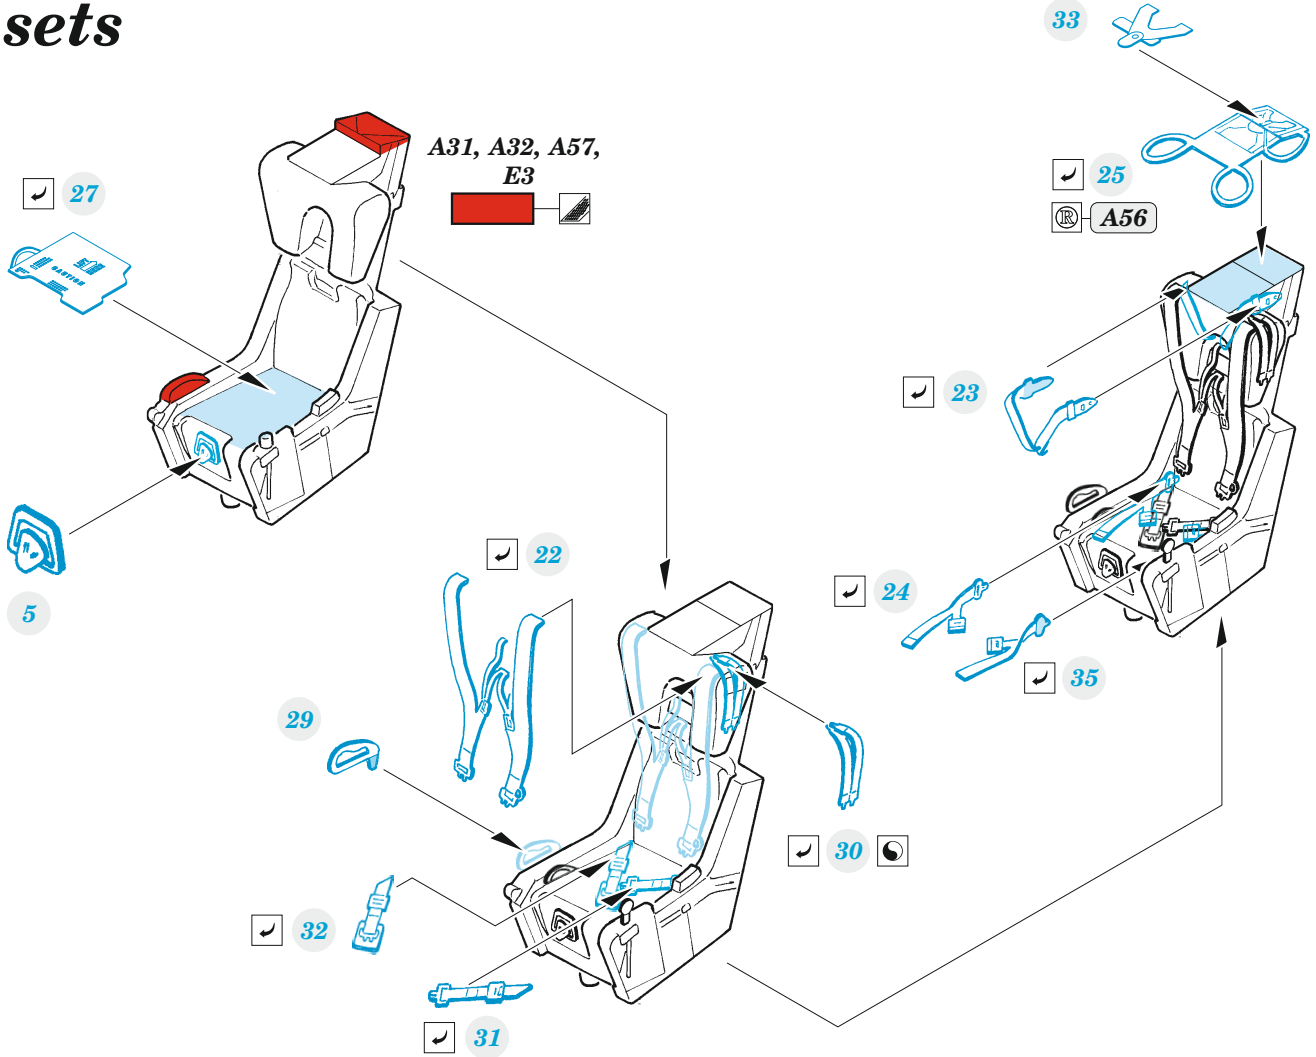

F-4D

eduard

73 764

1/72

detail set for FINE MOLDS 1/72 kit • sada detailů pro stavebnici FINE MOLDS 1/72

film

- APPLY EXPRESS MASK AND PAINT BEFORE GLUING
POUŽIT EXPRESS MASK NABARVIT PŘED SLEPENÍM
 - SYMMETRICAL ASSEMBLY
SYMETRICKÁ MONTÁŽ
 - REMOVE
ODSTRANIT
 - GRIND
OBROUSIT
 - DRILL HOLE
VRTAT OTVOR
 - COLORED ETCHED PARTS
LEPTANÉ BAREVNÉ DÍLY
 - ETCHED PARTS
LEPTANÉ NEBAREVNÉ DÍLY
 - ORIGINAL KIT PARTS
PŮVODNÍ DÍLY STAVEBNICE
- BEND
OHNOUT
 - OPTION
VOLBA
 - REPLACE
NAHRADIT

<p>ORIGINAL KIT PARTS PŮVODNÍ DÍLY STAVEBNICE</p>	<p>PHOTO-ETCHED PARTS LEPTANÉ DÍLY</p>	<p>PARTS TO BE REMOVED DÍLY K ODSTRANĚNÍ</p>	<p>FILL TMELIT</p>
---	--	--	------------------------

2 sets

2 sets

2 sets

nose wheel well