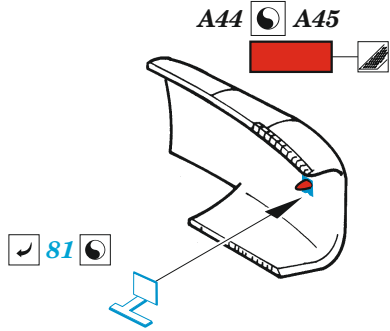

F-4D

eduard

73 764

1/72

detail set for FINE MOLDS 1/72 kit • sada detailů pro stavebnici FINE MOLDS 1/72

film

- APPLY EXPRESS MASK AND PAINT BEFORE GLUING
POUŽIT EXPRESS MASK NABARVIT PŘED SLEPENÍM
 - SYMMETRICAL ASSEMBLY
SYMETRICKÁ MONTÁŽ
 - REMOVE
ODSTRANIT
 - GRIND
OBROUSIT
 - DRILL HOLE
VRTAT OTVOR
 - COLORED ETCHED PARTS
LEPTANÉ BAREVNÉ DÍLY
 - ETCHED PARTS
LEPTANÉ NEBAREVNÉ DÍLY
 - ORIGINAL KIT PARTS
PŮVODNÍ DÍLY STAVEBNICE
- BEND
OHNOUT
 - OPTION
VOLBA
 - REPLACE
NAHRADIT

<p>ORIGINAL KIT PARTS PŮVODNÍ DÍLY STAVEBNICE</p>	<p>PHOTO-ETCHED PARTS LEPTANÉ DÍLY</p>	<p>PARTS TO BE REMOVED DÍLY K ODSTRANĚNÍ</p>	<p>FILL TMELIT</p>
---	--	--	------------------------

2 sets

2 sets

2 sets

nose wheel well