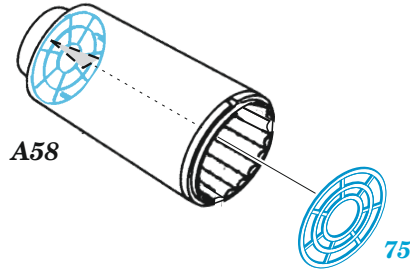

F-4D

eduard

73 764

1/72

detail set for FINE MOLDS 1/72 kit • sada detailů pro stavebnici FINE MOLDS 1/72

film

- APPLY EXPRESS MASK AND PAINT BEFORE GLUING
POUŽIT EXPRESS MASK NABARVIT PŘED SLEPENÍM
 - SYMMETRICAL ASSEMBLY
SYMETRICKÁ MONTÁŽ
 - REMOVE
ODSTRANIT
 - GRIND
OBROUSIT
 - DRILL HOLE
VRTAT OTVOR
 - COLORED ETCHED PARTS
LEPTANÉ BAREVNÉ DÍLY
 - ETCHED PARTS
LEPTANÉ NEBAREVNÉ DÍLY
 - ORIGINAL KIT PARTS
PŮVODNÍ DÍLY STAVEBNICE
- BEND
OHNOUT
 - OPTION
VOLBA
 - REPLACE
NAHRADIT

<p>ORIGINAL KIT PARTS PŮVODNÍ DÍLY STAVEBNICE</p>	<p>PHOTO-ETCHED PARTS LEPTANÉ DÍLY</p>	<p>PARTS TO BE REMOVED DÍLY K ODSTRANĚNÍ</p>	<p>FILL TMELIT</p>
---	--	--	------------------------

2 sets

2 sets

2 sets

nose wheel well