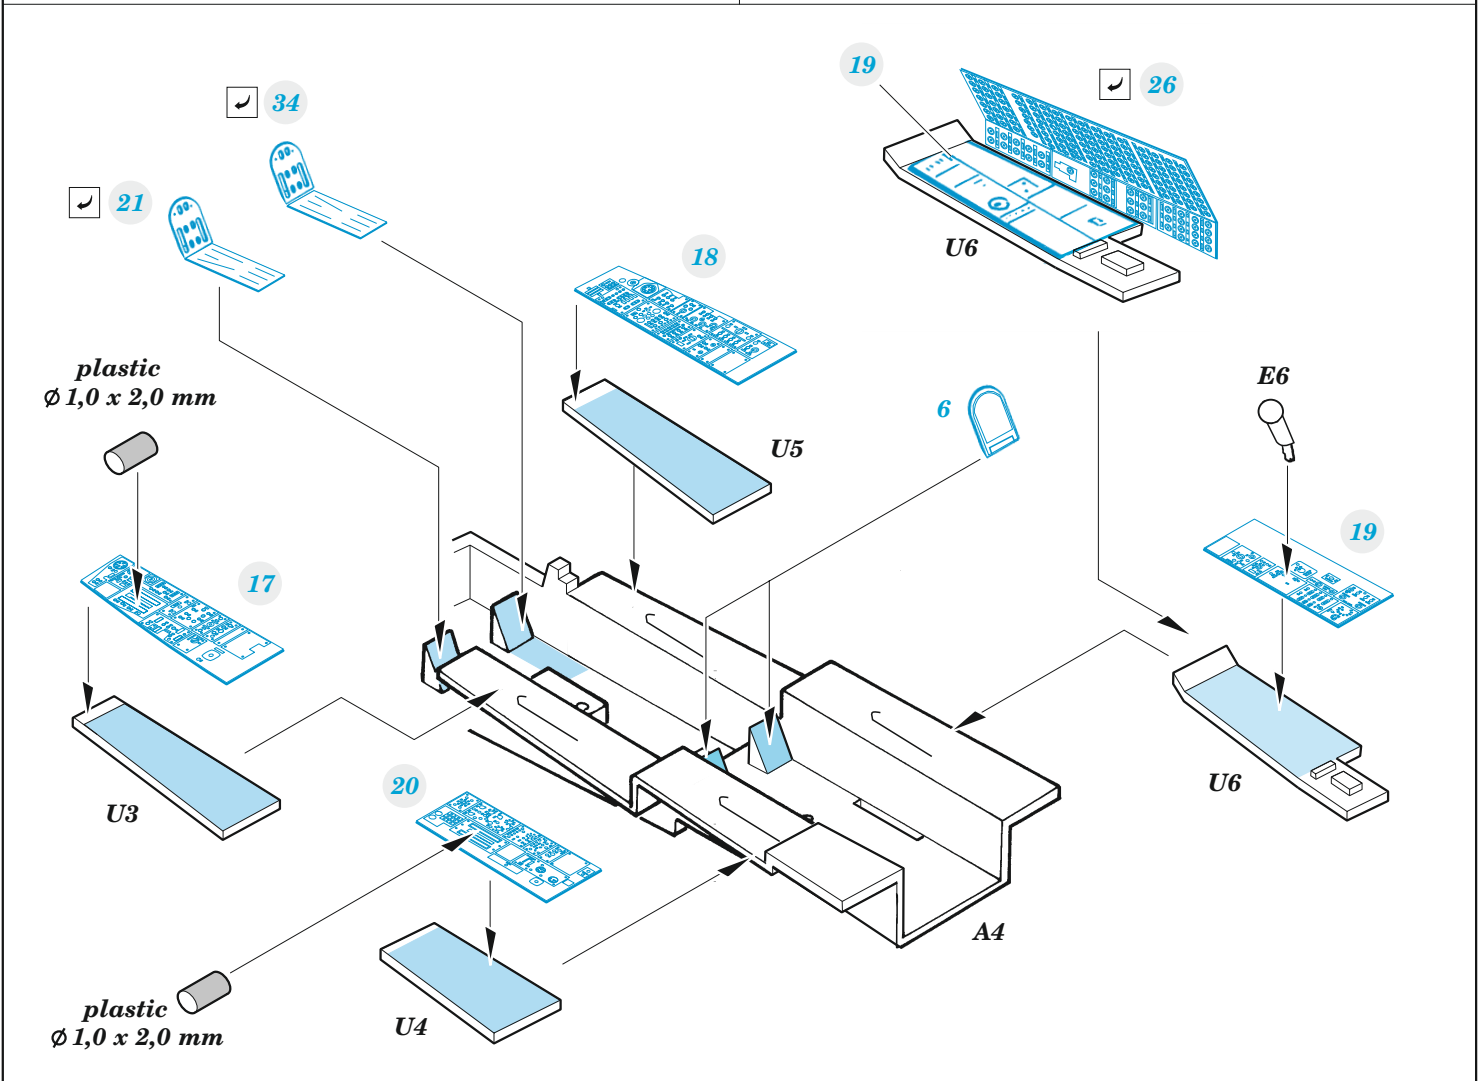

F-4D

eduard

73 764

1/72

detail set for FINE MOLDS 1/72 kit • sada detailů pro stavebnici FINE MOLDS 1/72

film

- APPLY EXPRESS MASK AND PAINT BEFORE GLUING
POUŽIT EXPRESS MASK NABARVIT PŘED SLEPENÍM
 - SYMMETRICAL ASSEMBLY
SYMETRICKÁ MONTÁŽ
 - REMOVE
ODSTRANIT
 - GRIND
OBROUSIT
 - DRILL HOLE
VRTAT OTVOR
 - COLORED ETCHED PARTS
LEPTANÉ BAREVNÉ DÍLY
 - ETCHED PARTS
LEPTANÉ NEBAREVNÉ DÍLY
 - ORIGINAL KIT PARTS
PŮVODNÍ DÍLY STAVEBNICE
- BEND
OHNOUT
 - OPTION
VOLBA
 - REPLACE
NAHRADIT

<p>ORIGINAL KIT PARTS PŮVODNÍ DÍLY STAVEBNICE</p>	<p>PHOTO-ETCHED PARTS LEPTANÉ DÍLY</p>	<p>PARTS TO BE REMOVED DÍLY K ODSTRANĚNÍ</p>	<p>FILL TMELIT</p>
---	--	--	------------------------

2 sets

2 sets

2 sets

nose wheel well