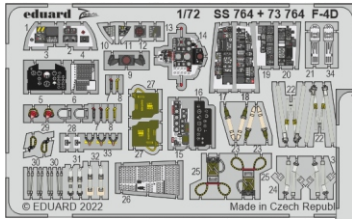

F-4D

eduard

73 764

1/72

detail set for FINE MOLDS 1/72 kit • sada detailů pro stavebnici FINE MOLDS 1/72

film

- APPLY EXPRESS MASK AND PAINT BEFORE GLUING
POUŽIT EXPRESS MASK NABARVIT PŘED SLEPENÍM
 - SYMMETRICAL ASSEMBLY
SYMETRICKÁ MONTÁŽ
 - REMOVE
ODSTRANIT
 - GRIND
OBROUSIT
 - DRILL HOLE
VRTAT OTVOR
 - COLORED ETCHED PARTS
LEPTANÉ BAREVNÉ DÍLY
 - ETCHED PARTS
LEPTANÉ NEBAREVNÉ DÍLY
 - ORIGINAL KIT PARTS
PŮVODNÍ DÍLY STAVEBNICE
- BEND
OHNOUT
 - OPTION
VOLBA
 - REPLACE
NAHRADIT

<p>ORIGINAL KIT PARTS PŮVODNÍ DÍLY STAVEBNICE</p>	<p>PHOTO-ETCHED PARTS LEPTANÉ DÍLY</p>	<p>PARTS TO BE REMOVED DÍLY K ODSTRANĚNÍ</p>	<p>FILL TMELIT</p>
---	--	--	------------------------

2 sets

2 sets

2 sets

nose wheel well