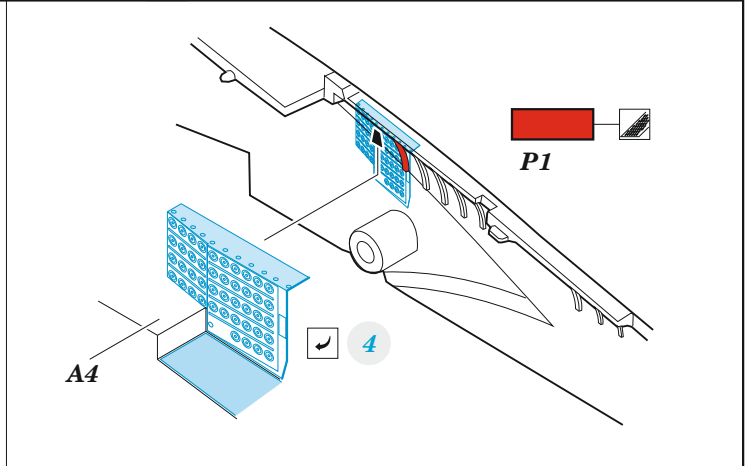

F-4D

eduard

73 764

1/72

detail set for FINE MOLDS 1/72 kit • sada detailů pro stavebnici FINE MOLDS 1/72

film

- APPLY EXPRESS MASK AND PAINT BEFORE GLUING
POUŽIT EXPRESS MASK NABARVIT PŘED SLEPENÍM
 - SYMMETRICAL ASSEMBLY
SYMETRICKÁ MONTÁŽ
 - REMOVE
ODSTRANIT
 - GRIND
OBROUSIT
 - DRILL HOLE
VRTAT OTVOR
 - COLORED ETCHED PARTS
LEPTANÉ BAREVNÉ DÍLY
 - ETCHED PARTS
LEPTANÉ NEBAREVNÉ DÍLY
 - ORIGINAL KIT PARTS
PŮVODNÍ DÍLY STAVEBNICE
- BEND
OHNOUT
 - OPTION
VOLBA
 - REPLACE
NAHRADIT

<p>ORIGINAL KIT PARTS PŮVODNÍ DÍLY STAVEBNICE</p>	<p>PHOTO-ETCHED PARTS LEPTANÉ DÍLY</p>	<p>PARTS TO BE REMOVED DÍLY K ODSTRANĚNÍ</p>	<p>FILL TMELIT</p>
---	--	--	------------------------

2 sets

2 sets

2 sets

nose wheel well