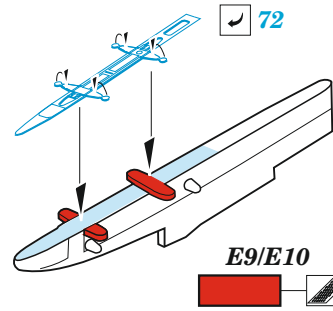

F-4D

eduard

73 764

1/72

detail set for FINE MOLDS 1/72 kit • sada detailů pro stavebnici FINE MOLDS 1/72

film

- APPLY EXPRESS MASK AND PAINT BEFORE GLUING
POUŽIT EXPRESS MASK NABARVIT PŘED SLEPENÍM
 - SYMMETRICAL ASSEMBLY
SYMETRICKÁ MONTÁŽ
 - REMOVE
ODSTRANIT
 - GRIND
OBROUSIT
 - DRILL HOLE
VRTAT OTVOR
 - COLORED ETCHED PARTS
LEPTANÉ BAREVNÉ DÍLY
 - ETCHED PARTS
LEPTANÉ NEBAREVNÉ DÍLY
 - ORIGINAL KIT PARTS
PŮVODNÍ DÍLY STAVEBNICE
- BEND
OHNOUT
 - OPTION
VOLBA
 - REPLACE
NAHRADIT

<p>ORIGINAL KIT PARTS PŮVODNÍ DÍLY STAVEBNICE</p>	<p>PHOTO-ETCHED PARTS LEPTANÉ DÍLY</p>	<p>PARTS TO BE REMOVED DÍLY K ODSTRANĚNÍ</p>	<p>FILL TMELIT</p>
---	--	--	------------------------

2 sets

2 sets

2 sets

nose wheel well