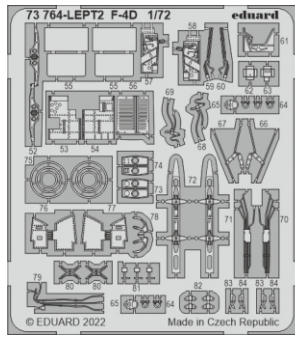

F-4D

eduard

73 764

1/72

detail set for FINE MOLDS 1/72 kit • sada detailů pro stavebnici FINE MOLDS 1/72

film

- APPLY EXPRESS MASK AND PAINT BEFORE GLUING
POUŽIT EXPRESS MASK NABARVIT PŘED SLEPENÍM
 - SYMMETRICAL ASSEMBLY
SYMETRICKÁ MONTÁŽ
 - REMOVE
ODSTRANIT
 - GRIND
OBROUSIT
 - DRILL HOLE
VRTAT OTVOR
 - COLORED ETCHED PARTS
LEPTANÉ BAREVNÉ DÍLY
 - ETCHED PARTS
LEPTANÉ NEBAREVNÉ DÍLY
 - ORIGINAL KIT PARTS
PŮVODNÍ DÍLY STAVEBNICE
- BEND
OHNOUT
 - OPTION
VOLBA
 - REPLACE
NAHRADIT

<p>ORIGINAL KIT PARTS PŮVODNÍ DÍLY STAVEBNICE</p>	<p>PHOTO-ETCHED PARTS LEPTANÉ DÍLY</p>	<p>PARTS TO BE REMOVED DÍLY K ODSTRANĚNÍ</p>	<p>FILL TMELIT</p>
---	--	--	------------------------

2 sets

2 sets

2 sets

nose wheel well