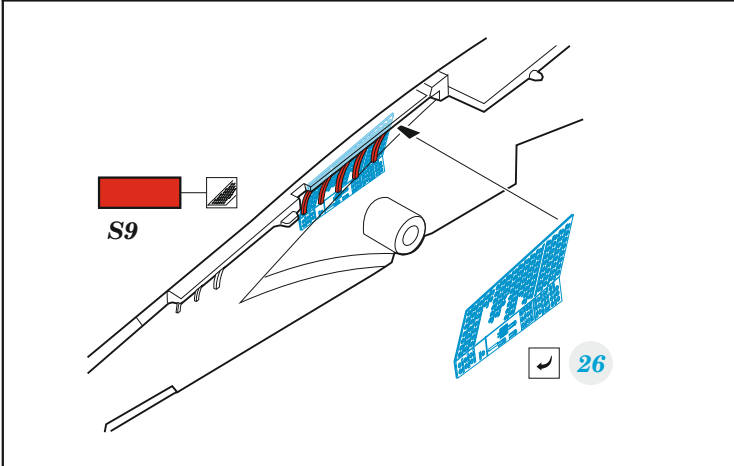

F-4D

eduard

73 764

1/72

detail set for FINE MOLDS 1/72 kit • sada detailů pro stavebnici FINE MOLDS 1/72

film

- APPLY EXPRESS MASK AND PAINT BEFORE GLUING
POUŽIT EXPRESS MASK NABARVIT PŘED SLEPENÍM
 - SYMMETRICAL ASSEMBLY
SYMETRICKÁ MONTÁŽ
 - REMOVE
ODSTRANIT
 - GRIND
OBROUSIT
 - DRILL HOLE
VRTAT OTVOR
 - COLORED ETCHED PARTS
LEPTANÉ BAREVNÉ DÍLY
 - ETCHED PARTS
LEPTANÉ NEBAREVNÉ DÍLY
 - ORIGINAL KIT PARTS
PŮVODNÍ DÍLY STAVEBNICE
- BEND
OHNOUT
 - OPTION
VOLBA
 - REPLACE
NAHRADIT

<p>ORIGINAL KIT PARTS PŮVODNÍ DÍLY STAVEBNICE</p>	<p>PHOTO-ETCHED PARTS LEPTANÉ DÍLY</p>	<p>PARTS TO BE REMOVED DÍLY K ODSTRANĚNÍ</p>	<p>FILL TMELIT</p>
---	--	--	------------------------

2 sets

2 sets

2 sets

nose wheel well