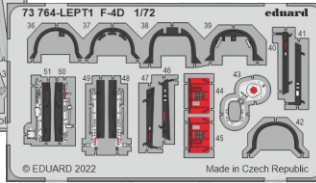

F-4D

eduard

73 764

1/72

detail set for FINE MOLDS 1/72 kit • sada detailů pro stavebnici FINE MOLDS 1/72

film

- APPLY EXPRESS MASK AND PAINT BEFORE GLUING
POUŽIT EXPRESS MASK NABARVIT PŘED SLEPENÍM
 - SYMMETRICAL ASSEMBLY
SYMETRICKÁ MONTÁŽ
 - REMOVE
ODSTRANIT
 - GRIND
OBROUSIT
 - DRILL HOLE
VRTAT OTVOR
 - COLORED ETCHED PARTS
LEPTANÉ BAREVNÉ DÍLY
 - ETCHED PARTS
LEPTANÉ NEBAREVNÉ DÍLY
 - ORIGINAL KIT PARTS
PŮVODNÍ DÍLY STAVEBNICE
- BEND
OHNOUT
 - OPTION
VOLBA
 - REPLACE
NAHRADIT

<p>ORIGINAL KIT PARTS PŮVODNÍ DÍLY STAVEBNICE</p>	<p>PHOTO-ETCHED PARTS LEPTANÉ DÍLY</p>	<p>PARTS TO BE REMOVED DÍLY K ODSTRANĚNÍ</p>	<p>FILL TMELIT</p>
---	--	--	------------------------

2 sets

2 sets

2 sets

nose wheel well