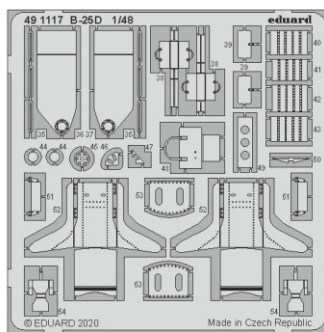

# B-25D

eduard

49 1117

## 1/48

detail set for REVELL 1/48 kit • sada detailů pro stavebnici REVELL 1/48

- APPLY EXPRESS MASK AND PAINT BEFORE GLUING  
POUŽIT EXPRESS MASK NABARVIT PŘED SLEPENÍM
  - SYMMETRICAL ASSEMBLY  
SYMETRICKÁ MONTÁŽ
  - REMOVE  
ODSTRANIT
  - GRIND  
OBROUSIT
  - DRILL HOLE  
VRTAT OTVOR
  - COLORED ETCHED PARTS  
LEPTANÉ BAREVNÉ DÍLY
  - ETCHED PARTS  
LEPTANÉ NEBAREVNÉ DÍLY
  - ORIGINAL KIT PARTS  
PŮVODNÍ DÍLY STAVEBNICE
- BEND  
OHNOUT
  - OPTION  
VOLBA
  - REPLACE  
NAHRADIT

ORIGINAL KIT PARTS  
PŮVODNÍ DÍLY STAVEBNICE

PHOTO-ETCHED PARTS  
LEPTANÉ DÍLY

PARTS TO BE REMOVED  
DÍLY K ODSTRANĚNÍ

FILL  
TMELIT

*right seat*

**A39**

*right seat*

Related products: FE 1118 B-25D seatbelts STEEL 1/48