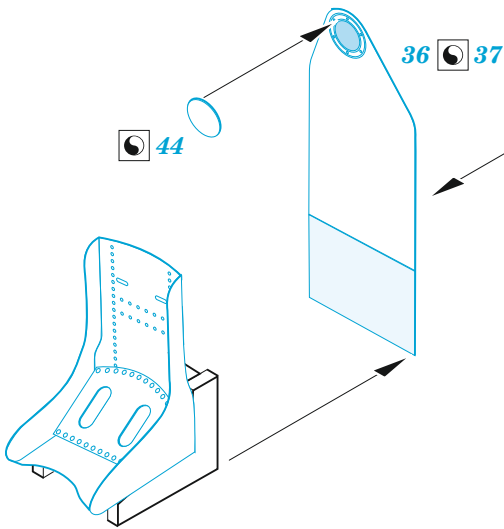

## 1/48

detail set for REVELL 1/48 kit • sada detailů pro stavebnici REVELL 1/48

- APPLY EXPRESS MASK AND PAINT BEFORE GLUING  
POUŽIT EXPRESS MASK NABARVIT PŘED SLEPENÍM
  - SYMMETRICAL ASSEMBLY  
SYMETRICKÁ MONTÁŽ
  - REMOVE  
ODSTRANIT
  - GRIND  
OBROUSIT
  - DRILL HOLE  
VRTAT OTVOR
  - COLORED ETCHED PARTS  
LEPTANÉ BAREVNÉ DÍLY
  - ETCHED PARTS  
LEPTANÉ NEBAREVNÉ DÍLY
  - ORIGINAL KIT PARTS  
PŮVODNÍ DÍLY STAVEBNICE
- BEND  
OHNOUT
  - OPTION  
VOLBA
  - REPLACE  
NAHRADIT

ORIGINAL KIT PARTS  
PŮVODNÍ DÍLY STAVEBNICE

PHOTO-ETCHED PARTS  
LEPTANÉ DÍLY

PARTS TO BE REMOVED  
DÍLY K ODSTRANĚNÍ

FILL  
TMELIT

*right seat*

**A39**

*right seat*

Related products: FE 1118 B-25D seatbelts STEEL 1/48