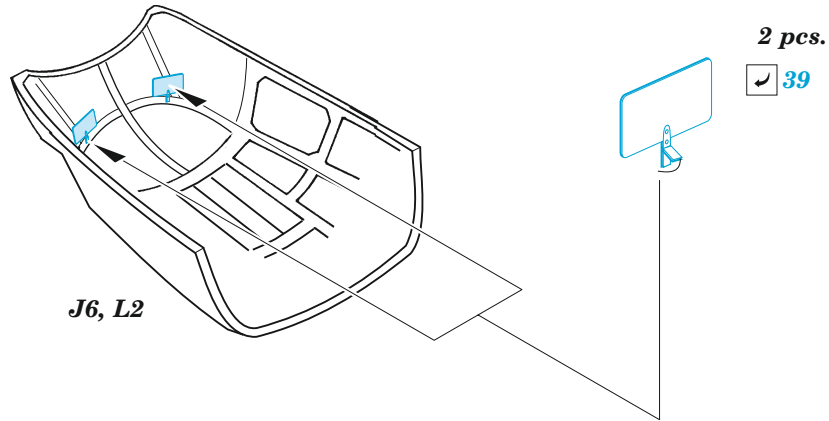

ORIGINAL KIT PARTS  
PŮVODNÍ DÍLY STAVEBNICE

PHOTO-ETCHED PARTS  
LEPTANÉ DÍLY

PARTS TO BE REMOVED  
DÍLY K ODSTRANĚNÍ

FILL  
TMELIT

*right seat*

**A39**

*right seat*

Related products: FE 1118 B-25D seatbelts STEEL 1/48