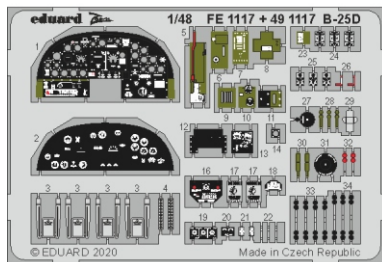

# B-25D

eduard

49 1117

## 1/48

detail set for REVELL 1/48 kit • sada detailů pro stavebnici REVELL 1/48

- APPLY EXPRESS MASK AND PAINT BEFORE GLUING  
POUŽIT EXPRESS MASK NABARVIT PŘED SLEPENÍM
  - SYMMETRICAL ASSEMBLY  
SYMETRICKÁ MONTÁŽ
  - REMOVE  
ODSTRANIT
  - GRIND  
OBROUSIT
  - DRILL HOLE  
VRTAT OTVOR
  - COLORED ETCHED PARTS  
LEPTANÉ BAREVNÉ DÍLY
  - ETCHED PARTS  
LEPTANÉ NEBAREVNÉ DÍLY
  - ORIGINAL KIT PARTS  
PŮVODNÍ DÍLY STAVEBNICE
- BEND  
OHNOUT
  - OPTION  
VOLBA
  - REPLACE  
NAHRADIT

ORIGINAL KIT PARTS  
PŮVODNÍ DÍLY STAVEBNICE

PHOTO-ETCHED PARTS  
LEPTANÉ DÍLY

PARTS TO BE REMOVED  
DÍLY K ODSTRANĚNÍ

FILL  
TMELIT

*right seat*

**A39**

*right seat*

Related products: FE 1118 B-25D seatbelts STEEL 1/48