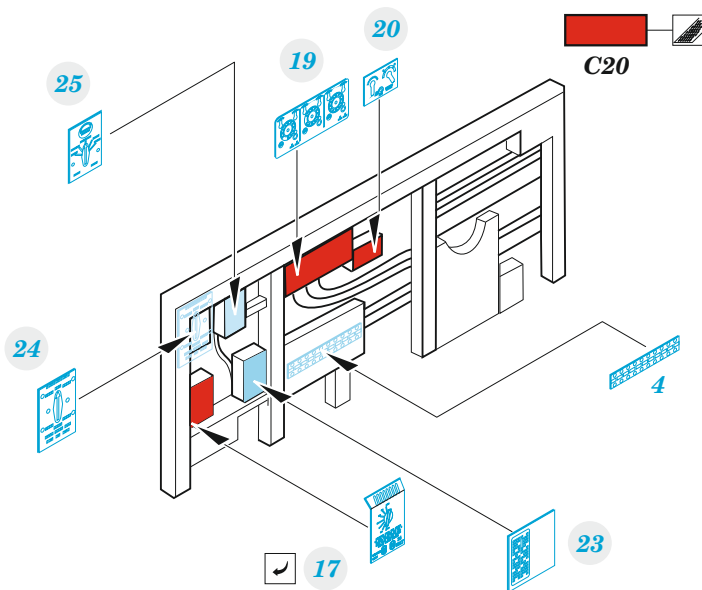

## 1/48

detail set for REVELL 1/48 kit • sada detailů pro stavebnici REVELL 1/48

- APPLY EXPRESS MASK AND PAINT BEFORE GLUING  
POUŽIT EXPRESS MASK NABARVIT PŘED SLEPENÍM
  - SYMMETRICAL ASSEMBLY  
SYMETRICKÁ MONTÁŽ
  - REMOVE  
ODSTRANIT
  - GRIND  
OBROUSIT
  - DRILL HOLE  
VRTAT OTVOR
  - COLORED ETCHED PARTS  
LEPTANÉ BAREVNÉ DÍLY
  - ETCHED PARTS  
LEPTANÉ NEBAREVNÉ DÍLY
  - ORIGINAL KIT PARTS  
PŮVODNÍ DÍLY STAVEBNICE
- BEND  
OHNOUT
  - OPTION  
VOLBA
  - REPLACE  
NAHRADIT

ORIGINAL KIT PARTS  
PŮVODNÍ DÍLY STAVEBNICE

PHOTO-ETCHED PARTS  
LEPTANÉ DÍLY

PARTS TO BE REMOVED  
DÍLY K ODSTRANĚNÍ

FILL  
TMELIT

*right seat*

**A39**

*right seat*

Related products: FE 1118 B-25D seatbelts STEEL 1/48