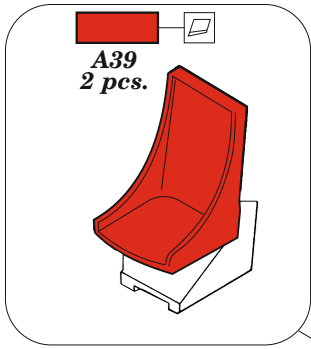

ORIGINAL KIT PARTS  
PŮVODNÍ DÍLY STAVEBNICE

PHOTO-ETCHED PARTS  
LEPTANÉ DÍLY

PARTS TO BE REMOVED  
DÍLY K ODSTRANĚNÍ

FILL  
TMELIT

*right seat*

**A39**

*right seat*

Related products: FE 1118 B-25D seatbelts STEEL 1/48