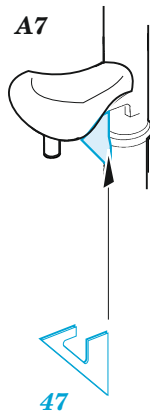

## 1/48

detail set for REVELL 1/48 kit • sada detailů pro stavebnici REVELL 1/48

- APPLY EXPRESS MASK AND PAINT BEFORE GLUING  
POUŽIT EXPRESS MASK NABARVIT PŘED SLEPENÍM
  - SYMMETRICAL ASSEMBLY  
SYMETRICKÁ MONTÁŽ
  - REMOVE  
ODSTRANIT
  - GRIND  
OBROUSIT
  - DRILL HOLE  
VRTAT OTVOR
  - COLORED ETCHED PARTS  
LEPTANÉ BAREVNÉ DÍLY
  - ETCHED PARTS  
LEPTANÉ NEBAREVNÉ DÍLY
  - ORIGINAL KIT PARTS  
PŮVODNÍ DÍLY STAVEBNICE
- BEND  
OHNOUT
  - OPTION  
VOLBA
  - REPLACE  
NAHRADIT

ORIGINAL KIT PARTS  
PŮVODNÍ DÍLY STAVEBNICE

PHOTO-ETCHED PARTS  
LEPTANÉ DÍLY

PARTS TO BE REMOVED  
DÍLY K ODSTRANĚNÍ

FILL  
TMELIT

*right seat*

**A39**

*right seat*

Related products: FE 1118 B-25D seatbelts STEEL 1/48