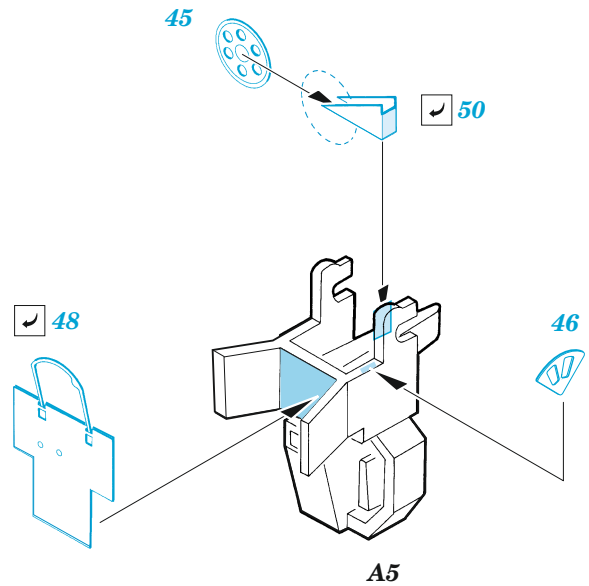

## 1/48

detail set for REVELL 1/48 kit • sada detailů pro stavebnici REVELL 1/48

- APPLY EXPRESS MASK AND PAINT BEFORE GLUING  
POUŽIT EXPRESS MASK NABARVIT PŘED SLEPENÍM
  - SYMMETRICAL ASSEMBLY  
SYMETRICKÁ MONTÁŽ
  - REMOVE  
ODSTRANIT
  - GRIND  
OBROUSIT
  - DRILL HOLE  
VRTAT OTVOR
  - COLORED ETCHED PARTS  
LEPTANÉ BAREVNÉ DÍLY
  - ETCHED PARTS  
LEPTANÉ NEBAREVNÉ DÍLY
  - ORIGINAL KIT PARTS  
PŮVODNÍ DÍLY STAVEBNICE
- BEND  
OHNOUT
  - OPTION  
VOLBA
  - REPLACE  
NAHRADIT

ORIGINAL KIT PARTS  
PŮVODNÍ DÍLY STAVEBNICE

PHOTO-ETCHED PARTS  
LEPTANÉ DÍLY

PARTS TO BE REMOVED  
DÍLY K ODSTRANĚNÍ

FILL  
TMELIT

*right seat*

**A39**

*right seat*

Related products: FE 1118 B-25D seatbelts STEEL 1/48