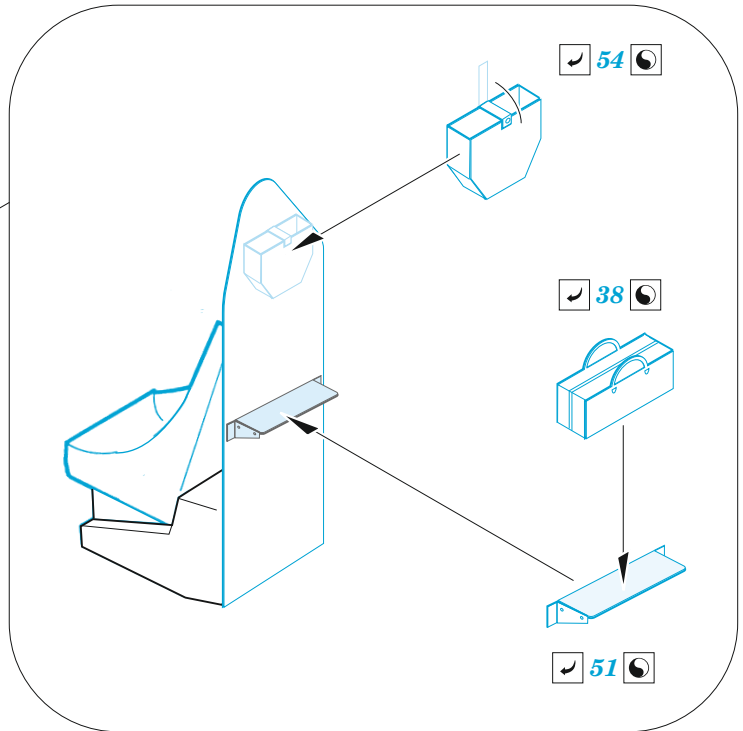

## 1/48

detail set for REVELL 1/48 kit • sada detailů pro stavebnici REVELL 1/48

- APPLY EXPRESS MASK AND PAINT BEFORE GLUING  
POUŽIT EXPRESS MASK NABARVIT PŘED SLEPENÍM
  - SYMMETRICAL ASSEMBLY  
SYMETRICKÁ MONTÁŽ
  - REMOVE  
ODSTRANIT
  - GRIND  
OBROUSIT
  - DRILL HOLE  
VRTAT OTVOR
  - COLORED ETCHED PARTS  
LEPTANÉ BAREVNÉ DÍLY
  - ETCHED PARTS  
LEPTANÉ NEBAREVNÉ DÍLY
  - ORIGINAL KIT PARTS  
PŮVODNÍ DÍLY STAVEBNICE
- BEND  
OHNOUT
  - OPTION  
VOLBA
  - REPLACE  
NAHRADIT

ORIGINAL KIT PARTS  
PŮVODNÍ DÍLY STAVEBNICE

PHOTO-ETCHED PARTS  
LEPTANÉ DÍLY

PARTS TO BE REMOVED  
DÍLY K ODSTRANĚNÍ

FILL  
TMELIT

*right seat*

**A39**

*right seat*

Related products: FE 1118 B-25D seatbelts STEEL 1/48