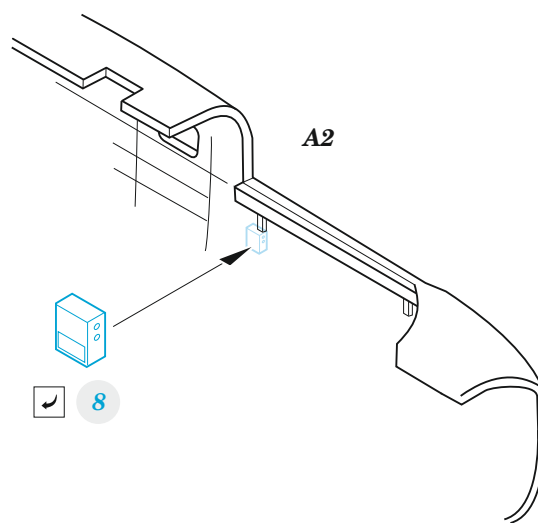

## 1/48

detail set for REVELL 1/48 kit • sada detailů pro stavebnici REVELL 1/48

- APPLY EXPRESS MASK AND PAINT BEFORE GLUING  
POUŽIT EXPRESS MASK NABARVIT PŘED SLEPENÍM
  - SYMMETRICAL ASSEMBLY  
SYMETRICKÁ MONTÁŽ
  - REMOVE  
ODSTRANIT
  - GRIND  
OBROUSIT
  - DRILL HOLE  
VRTAT OTVOR
  - COLORED ETCHED PARTS  
LEPTANÉ BAREVNÉ DÍLY
  - ETCHED PARTS  
LEPTANÉ NEBAREVNÉ DÍLY
  - ORIGINAL KIT PARTS  
PŮVODNÍ DÍLY STAVEBNICE
- BEND  
OHNOUT
  - OPTION  
VOLBA
  - REPLACE  
NAHRADIT

ORIGINAL KIT PARTS  
PŮVODNÍ DÍLY STAVEBNICE

PHOTO-ETCHED PARTS  
LEPTANÉ DÍLY

PARTS TO BE REMOVED  
DÍLY K ODSTRANĚNÍ

FILL  
TMELIT

*right seat*

**A39**

*right seat*

Related products: FE 1118 B-25D seatbelts STEEL 1/48