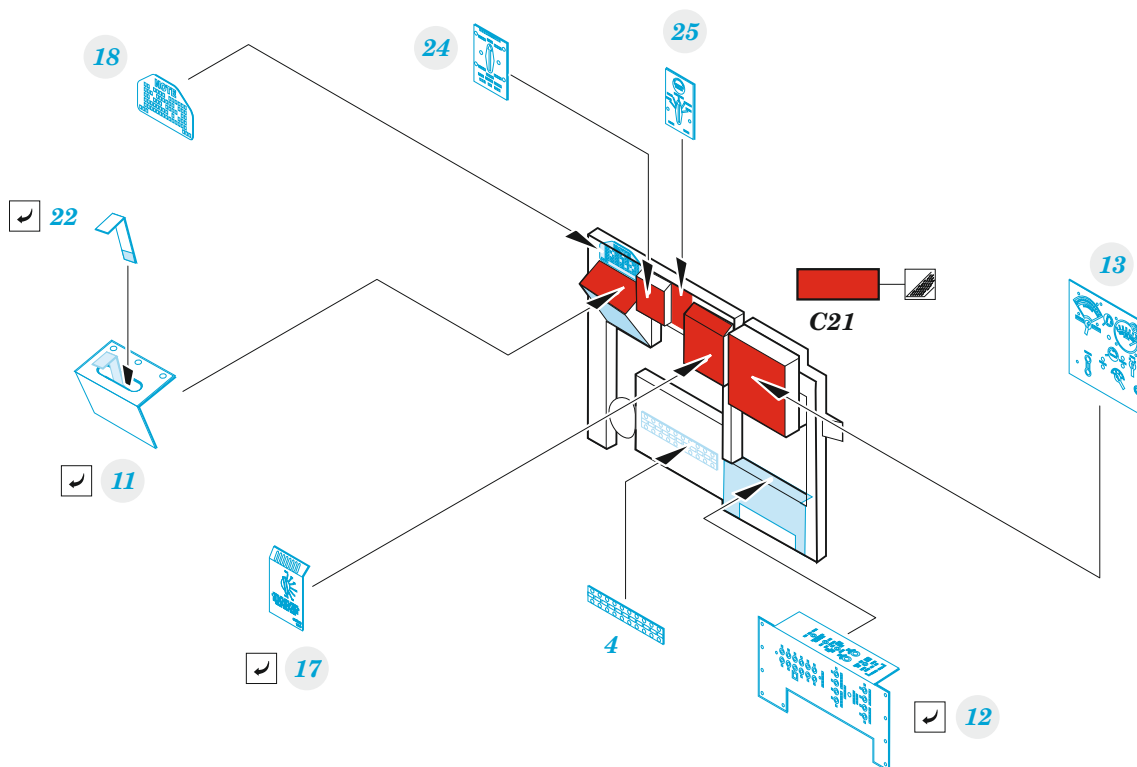

## 1/48

detail set for REVELL 1/48 kit • sada detailů pro stavebnici REVELL 1/48

- APPLY EXPRESS MASK AND PAINT BEFORE GLUING  
POUŽIT EXPRESS MASK NABARVIT PŘED SLEPENÍM
  - SYMMETRICAL ASSEMBLY  
SYMETRICKÁ MONTÁŽ
  - REMOVE  
ODSTRANIT
  - GRIND  
OBROUSIT
  - DRILL HOLE  
VRTAT OTVOR
  - COLORED ETCHED PARTS  
LEPTANÉ BAREVNÉ DÍLY
  - ETCHED PARTS  
LEPTANÉ NEBAREVNÉ DÍLY
  - ORIGINAL KIT PARTS  
PŮVODNÍ DÍLY STAVEBNICE
- BEND  
OHNOUT
  - OPTION  
VOLBA
  - REPLACE  
NAHRADIT

ORIGINAL KIT PARTS  
PŮVODNÍ DÍLY STAVEBNICE

PHOTO-ETCHED PARTS  
LEPTANÉ DÍLY

PARTS TO BE REMOVED  
DÍLY K ODSTRANĚNÍ

FILL  
TMELIT

*right seat*

**A39**

*right seat*

Related products: FE 1118 B-25D seatbelts STEEL 1/48