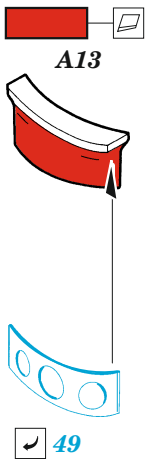

# B-25D

eduard

49 1117

## 1/48

detail set for REVELL 1/48 kit • sada detailů pro stavebnici REVELL 1/48

- APPLY EXPRESS MASK AND PAINT BEFORE GLUING  
POUŽIT EXPRESS MASK NABARVIT PŘED SLEPENÍM
  - SYMMETRICAL ASSEMBLY  
SYMETRICKÁ MONTÁŽ
  - REMOVE  
ODSTRANIT
  - GRIND  
OBROUSIT
  - DRILL HOLE  
VRTAT OTVOR
  - COLORED ETCHED PARTS  
LEPTANÉ BAREVNÉ DÍLY
  - ETCHED PARTS  
LEPTANÉ NEBAREVNÉ DÍLY
  - ORIGINAL KIT PARTS  
PŮVODNÍ DÍLY STAVEBNICE
- BEND  
OHNOUT
  - OPTION  
VOLBA
  - REPLACE  
NAHRADIT

ORIGINAL KIT PARTS  
PŮVODNÍ DÍLY STAVEBNICE

PHOTO-ETCHED PARTS  
LEPTANÉ DÍLY

PARTS TO BE REMOVED  
DÍLY K ODSTRANĚNÍ

FILL  
TMELIT

*right seat*

**A39**

*right seat*

Related products: FE 1118 B-25D seatbelts STEEL 1/48