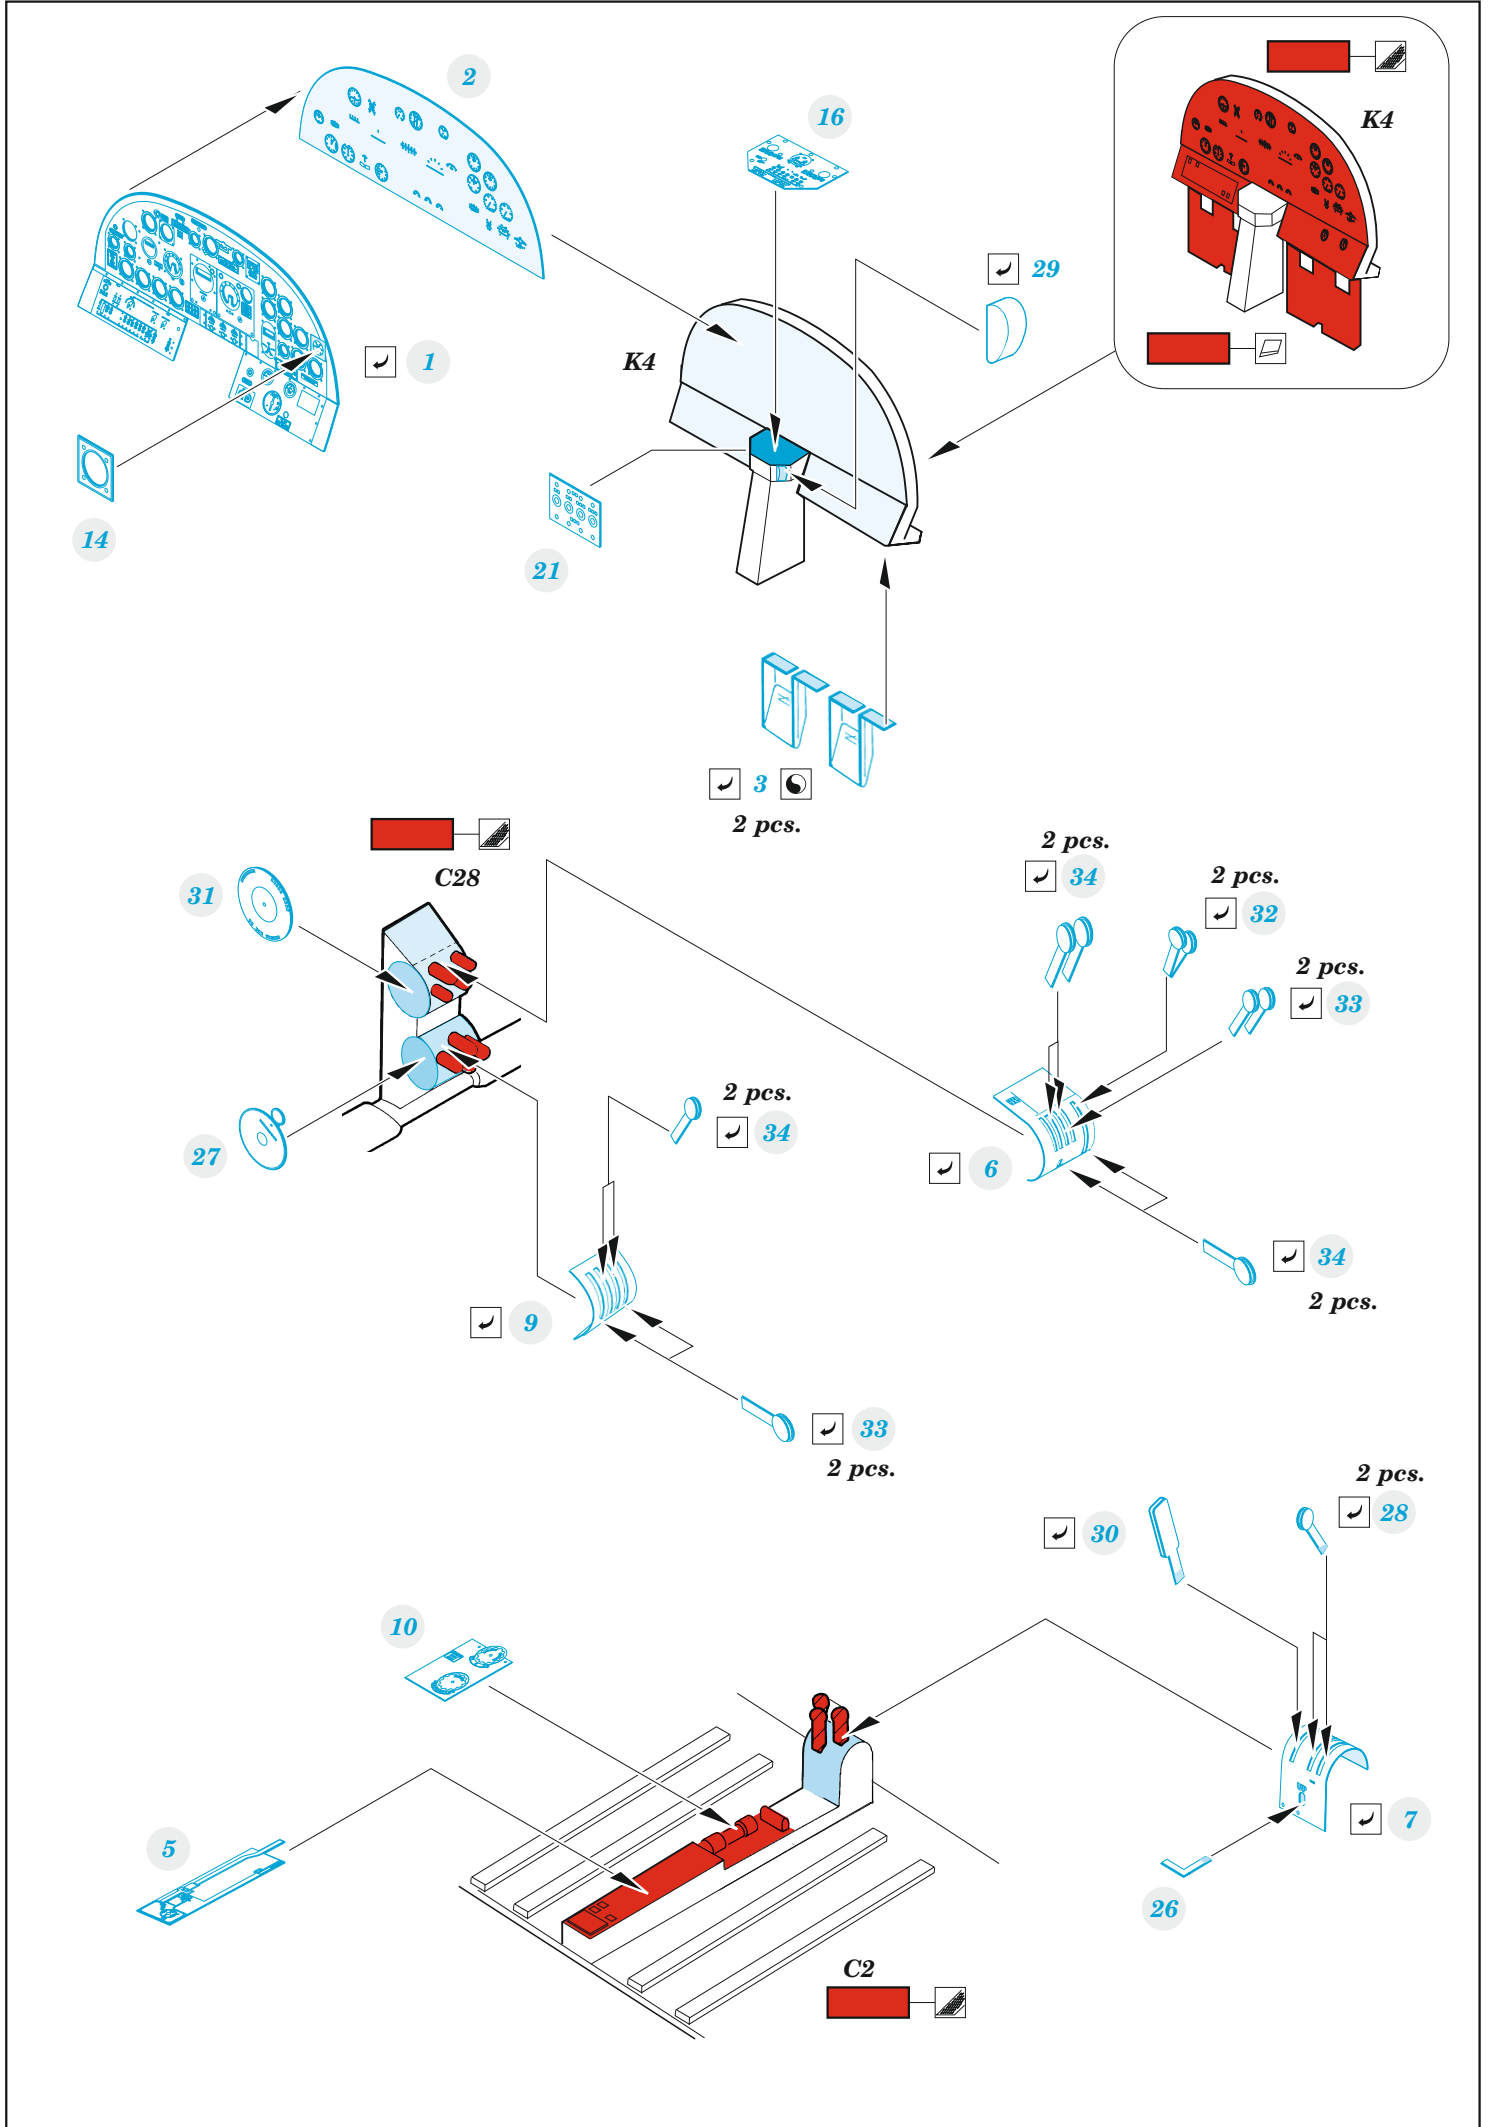

## 1/48

detail set for REVELL 1/48 kit • sada detailů pro stavebnici REVELL 1/48

- APPLY EXPRESS MASK AND PAINT BEFORE GLUING  
POUŽIT EXPRESS MASK NABARVIT PŘED SLEPENÍM
  - SYMMETRICAL ASSEMBLY  
SYMETRICKÁ MONTÁŽ
  - REMOVE  
ODSTRANIT
  - GRIND  
OBROUSIT
  - DRILL HOLE  
VRTAT OTVOR
  - COLORED ETCHED PARTS  
LEPTANÉ BAREVNÉ DÍLY
  - ETCHED PARTS  
LEPTANÉ NEBAREVNÉ DÍLY
  - ORIGINAL KIT PARTS  
PŮVODNÍ DÍLY STAVEBNICE
- BEND  
OHNOUT
  - OPTION  
VOLBA
  - REPLACE  
NAHRADIT

ORIGINAL KIT PARTS  
PŮVODNÍ DÍLY STAVEBNICE

PHOTO-ETCHED PARTS  
LEPTANÉ DÍLY

PARTS TO BE REMOVED  
DÍLY K ODSTRANĚNÍ

FILL  
TMELIT

*right seat*

**A39**

*right seat*

Related products: FE 1118 B-25D seatbelts STEEL 1/48