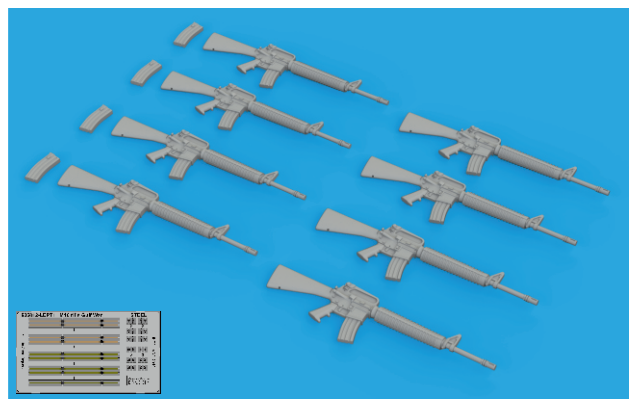

BEST BRASS RESIN AROUND!