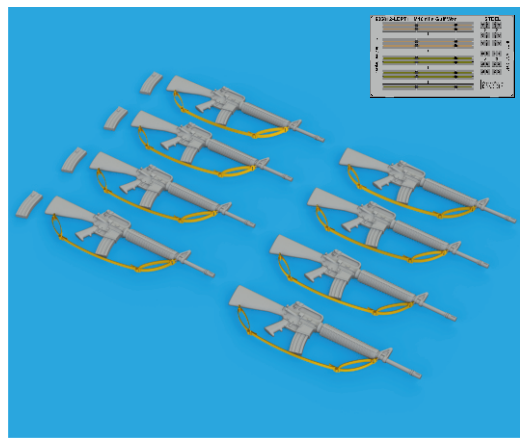

BEST BRASS RESIN AROUND!