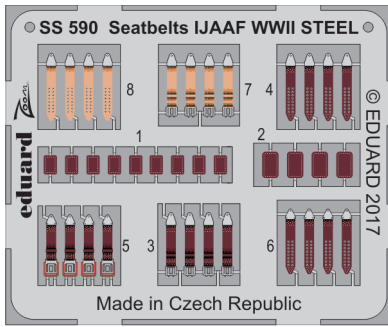

Seatbelts IJAAF WWII STEEL

SS590

detail set for 1/72 kit • sada detailů pro stavebnici 1/72

- APPLY EXPRESS MASK AND PAINT BEFORE GLUING
POUŽIT EXPRESS MASK NABARVIT PŘED SLEPENÍM
- SYMETRICAL ASSEMBLY
SYMETRICKÁ MONTÁŽ
- REMOVE
ODSTRANIT
- GRIND
OBROUSIT
- DRILL HOLE
VRTAT OTVOR
- BEND
OHNOUT
- OPTION
VOLBA
- REPLACE
NAHRADIT
- 1** COLORED ETCHED PARTS
LEPTANÉ BAREVNÉ DÍLY
- 1** ETCHED PARTS
LEPTANÉ NEBAREVNÉ DÍLY
- 1** ORIGINAL KIT PARTS
PŮVODNÍ DÍLY STAVEBNICE

ORIGINAL KIT PARTS
PŮVODNÍ DÍLY STAVEBNICE

PHOTO-ETCHED PARTS
LEPTANÉ DÍLY

PARTS TO BE REMOVED
DÍLY K ODSTRANĚNÍ

FILL
TMELIT