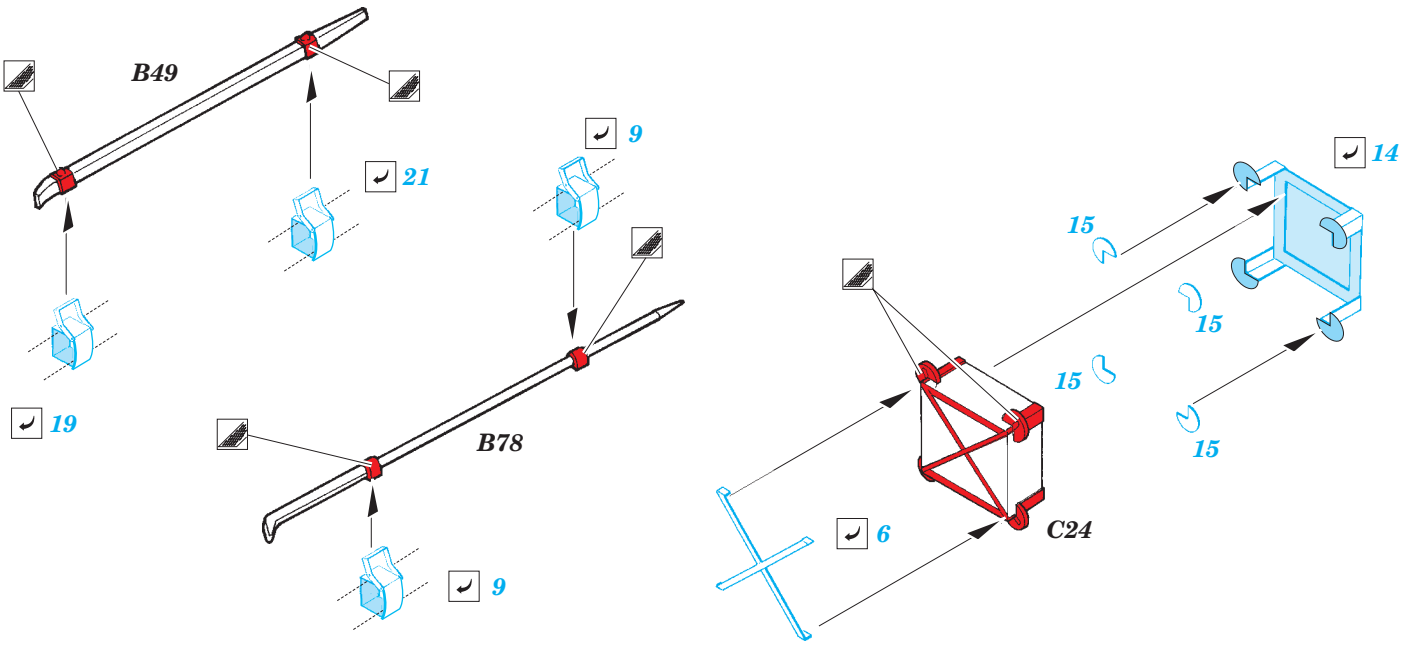

# Panther Ausf. D handles and holders

eduard

36 332

detail set for 1/35 TAMIYA No. 35345 kit • sada detailů pro stavebnici 1/35 TAMIYA No. 35345 kit

- ★ APPLY EXPRESS MASK AND PAINT BEFORE GLUING  
POUŽIT EXPRESS MASK NABARVIT PŘED SLEPENÍM
- ☉ SYMMETRICAL ASSEMBLY  
SYMETRICKÁ MONTÁŽ
- ☐ REMOVE  
ODSTRANIT
- ☑ BEND  
OHNOUT
- ☒ GRIND  
OBROUSIT
- ☐ ? OPTION  
VOLBA
- ☐ DRILL HOLE  
VRTAT OTVOR
- ☐ Ⓜ REPLACE  
NAHRADIT
- 1 COLORED ETCHED PARTS  
LEPTANÉ BAREVNÉ DÍLY
- 1 ETCHED PARTS  
LEPTANÉ NEBAREVNÉ DÍLY
- 1 ORIGINAL KIT PARTS  
PŮVODNÍ DÍLY STAVEBNICE

ORIGINAL KIT PARTS  
PŮVODNÍ DÍLY STAVEBNICE

PHOTO-ETCHED PARTS  
LEPTANÉ DÍLY

PARTS TO BE REMOVED  
DÍLY K ODSTRANĚNÍ

FILL  
TMELIT

**Related products: 36 327 Panther Ausf.D**

**Related products: 36 328 Panther Ausf.D Zimmerit Horizontal**