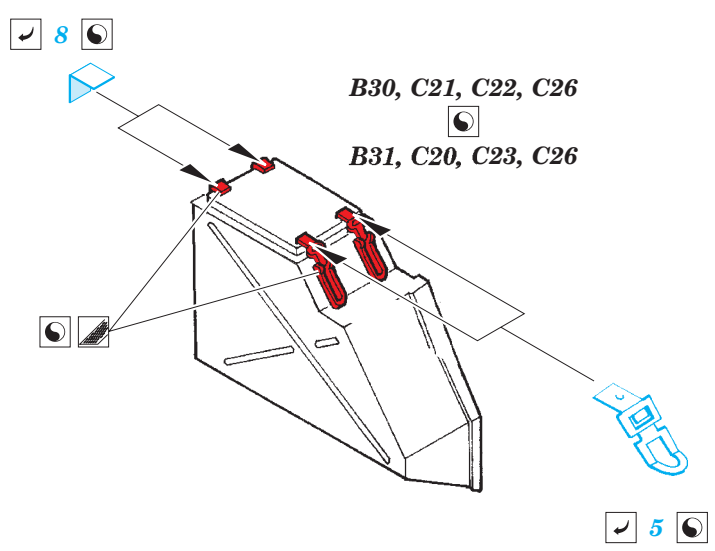

# Panther Ausf. D handles and holders

eduard

36 332

detail set for 1/35 TAMIYA No. 35345 kit • sada detailů pro stavebnici 1/35 TAMIYA No. 35345 kit

- ★ APPLY EXPRESS MASK AND PAINT BEFORE GLUING  
POUŽIT EXPRESS MASK NABARVIT PŘED SLEPENÍM
- ☉ SYMMETRICAL ASSEMBLY  
SYMETRICKÁ MONTÁŽ
- ☐ REMOVE  
ODSTRANIT
- ☑ BEND  
OHNOUT
- ☒ GRIND  
OBROUSIT
- ☐ ? OPTION  
VOLBA
- ☐ DRILL HOLE  
VRTAT OTVOR
- ☐ Ⓜ REPLACE  
NAHRADIT
- 1 COLORED ETCHED PARTS  
LEPTANÉ BAREVNÉ DÍLY
- 1 ETCHED PARTS  
LEPTANÉ NEBAREVNÉ DÍLY
- 1 ORIGINAL KIT PARTS  
PŮVODNÍ DÍLY STAVEBNICE

ORIGINAL KIT PARTS  
PŮVODNÍ DÍLY STAVEBNICE

PHOTO-ETCHED PARTS  
LEPTANÉ DÍLY

PARTS TO BE REMOVED  
DÍLY K ODSTRANĚNÍ

FILL  
TMELIT

**Related products: 36 327 Panther Ausf.D**

**Related products: 36 328 Panther Ausf.D Zimmerit Horizontal**