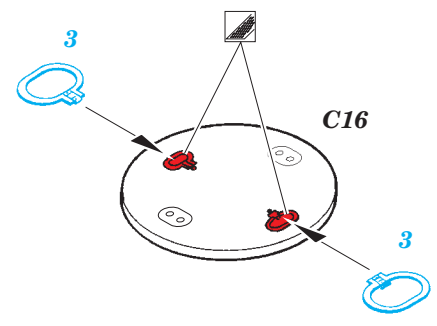

# Panther Ausf. D handles and holders

eduard

36 332

detail set for 1/35 TAMIYA No. 35345 kit • sada detailů pro stavebnici 1/35 TAMIYA No. 35345 kit

- ★ APPLY EXPRESS MASK AND PAINT BEFORE GLUING  
POUŽIT EXPRESS MASK NABARVIT PŘED SLEPENÍM
- ☉ SYMMETRICAL ASSEMBLY  
SYMETRICKÁ MONTÁŽ
- ☐ REMOVE  
ODSTRANIT
- ☑ BEND  
OHNOUT
- ☒ GRIND  
OBROUSIT
- ☐ ? OPTION  
VOLBA
- ☐ DRILL HOLE  
VRTAT OTVOR
- ☐ Ⓜ REPLACE  
NAHRADIT
- 1 COLORED ETCHED PARTS  
LEPTANÉ BAREVNÉ DÍLY
- 1 ETCHED PARTS  
LEPTANÉ NEBAREVNÉ DÍLY
- 1 ORIGINAL KIT PARTS  
PŮVODNÍ DÍLY STAVEBNICE

ORIGINAL KIT PARTS  
PŮVODNÍ DÍLY STAVEBNICE

PHOTO-ETCHED PARTS  
LEPTANÉ DÍLY

PARTS TO BE REMOVED  
DÍLY K ODSTRANĚNÍ

FILL  
TMELIT

**Related products: 36 327 Panther Ausf.D**

**Related products: 36 328 Panther Ausf.D Zimmerit Horizontal**