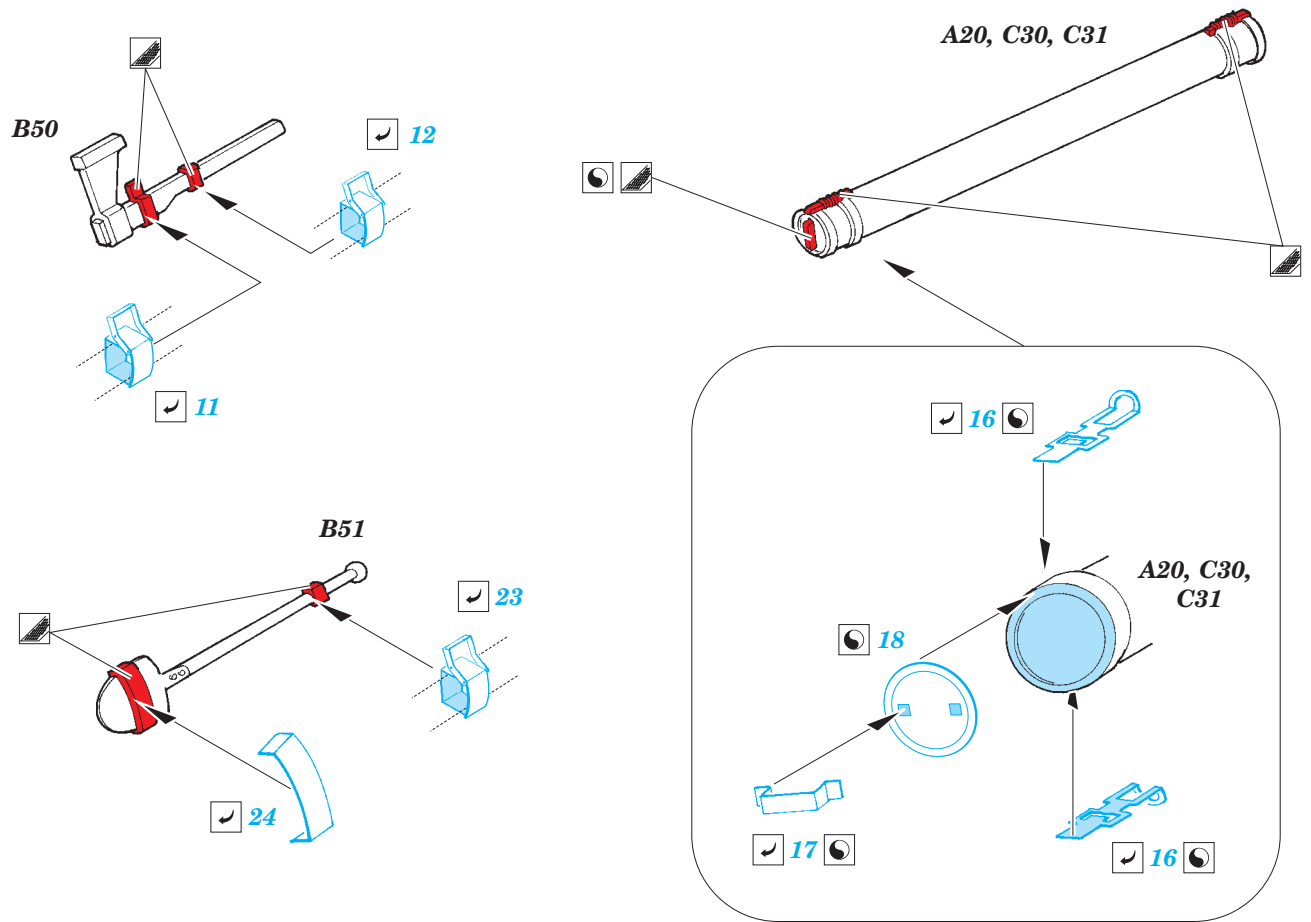

# Panther Ausf. D handles and holders

eduard

36 332

detail set for 1/35 TAMIYA No. 35345 kit • sada detailů pro stavebnici 1/35 TAMIYA No. 35345 kit

- ★ APPLY EXPRESS MASK AND PAINT BEFORE GLUING  
POUŽIT EXPRESS MASK NABARVIT PŘED SLEPENÍM
- ☉ SYMMETRICAL ASSEMBLY  
SYMETRICKÁ MONTÁŽ
- ☐ REMOVE  
ODSTRANIT
- ☑ BEND  
OHNOUT
- ☒ GRIND  
OBROUSIT
- ☐ ? OPTION  
VOLBA
- ☐ DRILL HOLE  
VRTAT OTVOR
- ☐ Ⓜ REPLACE  
NAHRADIT
- 1 COLORED ETCHED PARTS  
LEPTANÉ BAREVNÉ DÍLY
- 1 ETCHED PARTS  
LEPTANÉ NEBAREVNÉ DÍLY
- 1 ORIGINAL KIT PARTS  
PŮVODNÍ DÍLY STAVEBNICE

ORIGINAL KIT PARTS  
PŮVODNÍ DÍLY STAVEBNICE

PHOTO-ETCHED PARTS  
LEPTANÉ DÍLY

PARTS TO BE REMOVED  
DÍLY K ODSTRANĚNÍ

FILL  
TMELIT

**Related products: 36 327 Panther Ausf.D**

**Related products: 36 328 Panther Ausf.D Zimmerit Horizontal**

**Related products: 36 330 Panther Ausf.D Zimmerit Vertical**

**Related products: 36 331 Panther Ausf.D schürzen**