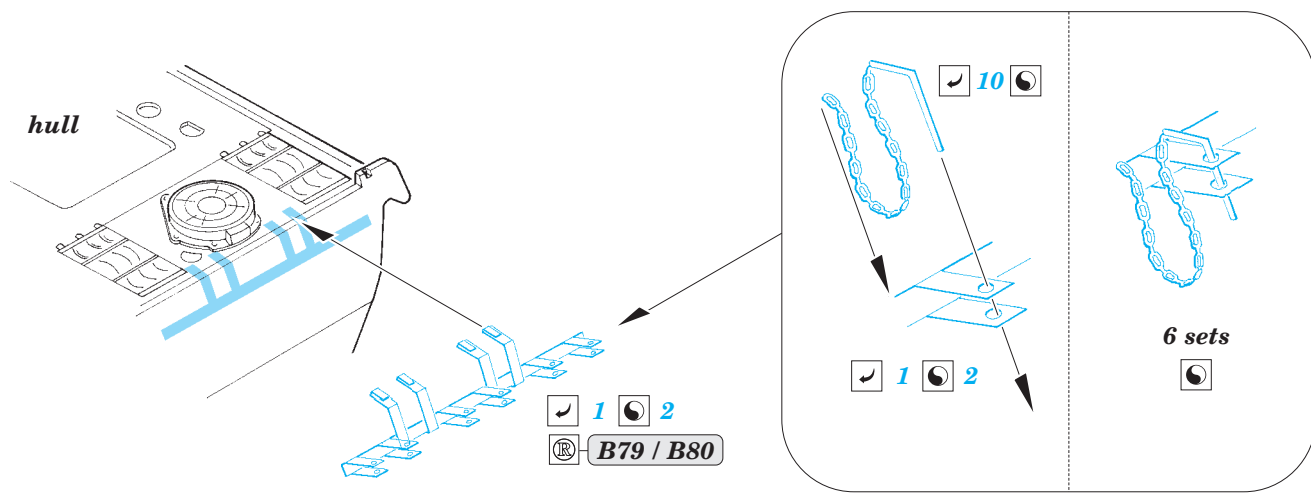

# Panther Ausf. D handles and holders

eduard

36 332

detail set for 1/35 TAMIYA No. 35345 kit • sada detailů pro stavebnici 1/35 TAMIYA No. 35345 kit

- ★ APPLY EXPRESS MASK AND PAINT BEFORE GLUING  
POUŽIT EXPRESS MASK NABARVIT PŘED SLEPENÍM
- ☉ SYMMETRICAL ASSEMBLY  
SYMETRICKÁ MONTÁŽ
- ☐ REMOVE  
ODSTRANIT
- ☑ BEND  
OHNOUT
- ☒ GRIND  
OBROUSIT
- ☐ ? OPTION  
VOLBA
- ☐ DRILL HOLE  
VRTAT OTVOR
- ☐ Ⓜ REPLACE  
NAHRADIT
- 1 COLORED ETCHED PARTS  
LEPTANÉ BAREVNÉ DÍLY
- 1 ETCHED PARTS  
LEPTANÉ NEBAREVNÉ DÍLY
- 1 ORIGINAL KIT PARTS  
PŮVODNÍ DÍLY STAVEBNICE

ORIGINAL KIT PARTS  
PŮVODNÍ DÍLY STAVEBNICE

PHOTO-ETCHED PARTS  
LEPTANÉ DÍLY

PARTS TO BE REMOVED  
DÍLY K ODSTRANĚNÍ

FILL  
TMELIT

**Related products: 36 327 Panther Ausf.D**

**Related products: 36 328 Panther Ausf.D Zimmerit Horizontal**