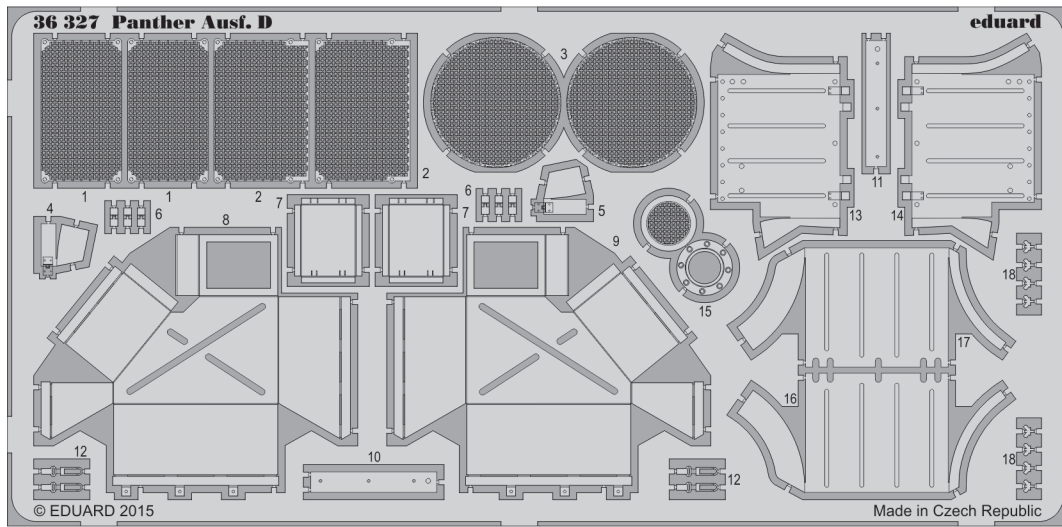

ORIGINAL KIT PARTS  
PŮVODNÍ DÍLY STAVEBNICE

PHOTO-ETCHED PARTS  
LEPTANÉ DÍLY

PARTS TO BE REMOVED  
DÍLY K ODSTRANĚNÍ

FILL  
TMELIT

**Related products: 36 327 Panther Ausf.D**

**Related products: 36 328 Panther Ausf.D Zimmerit Horizontal**

**Related products: 36 330 Panther Ausf.D Zimmerit Vertical**

**Related products: 36 331 Panther Ausf.D schürzen**