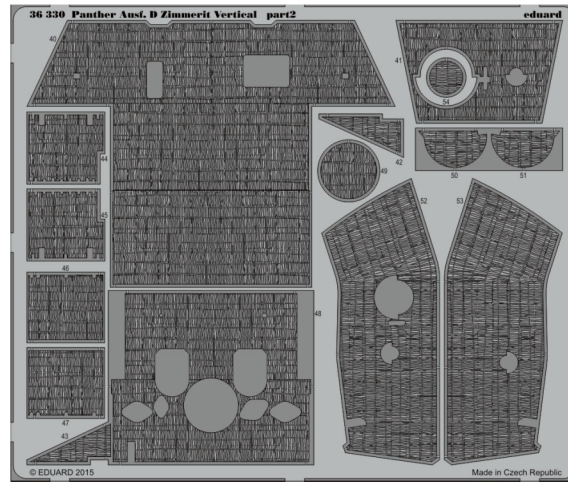

Related products: 36 330 Panther Ausf.D Zimmerit Vertical