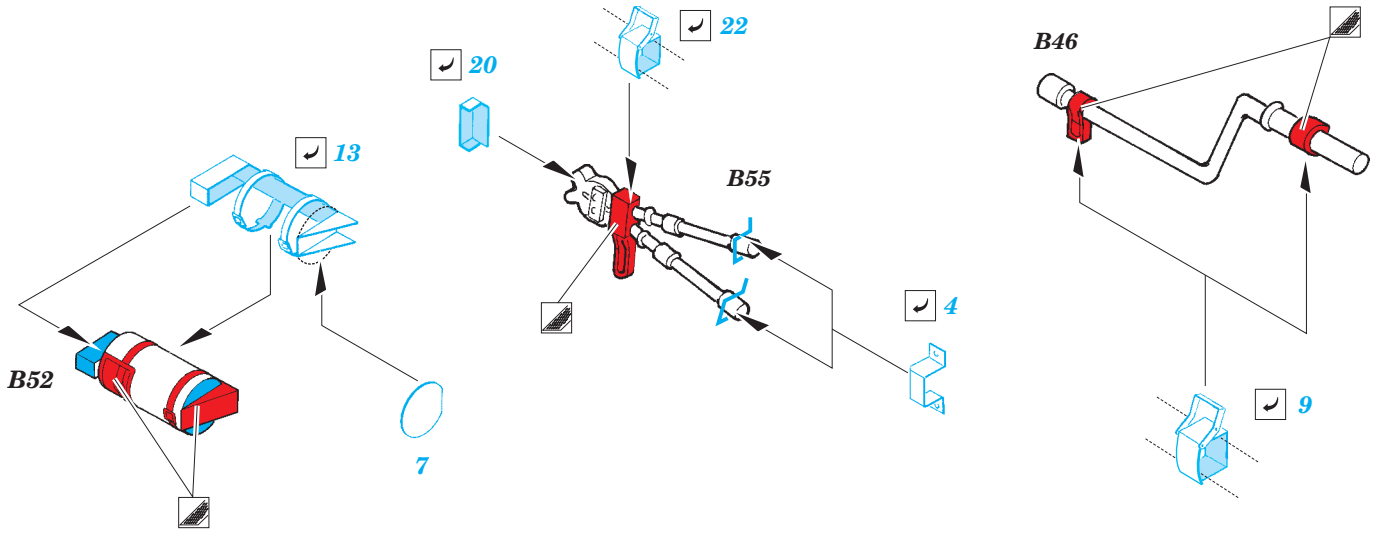

# Panther Ausf. D handles and holders

eduard

36 332

detail set for 1/35 TAMIYA No. 35345 kit • sada detailů pro stavebnici 1/35 TAMIYA No. 35345 kit

- ★ APPLY EXPRESS MASK AND PAINT BEFORE GLUING  
POUŽIT EXPRESS MASK NABARVIT PŘED SLEPENÍM
- ☉ SYMMETRICAL ASSEMBLY  
SYMETRICKÁ MONTÁŽ
- ☐ REMOVE  
ODSTRANIT
- ☑ BEND  
OHNOUT
- ☒ GRIND  
OBROUSIT
- ☐ ? OPTION  
VOLBA
- ☐ DRILL HOLE  
VRTAT OTVOR
- ☐ Ⓜ REPLACE  
NAHRADIT
- 1 COLORED ETCHED PARTS  
LEPTANÉ BAREVNÉ DÍLY
- 1 ETCHED PARTS  
LEPTANÉ NEBAREVNÉ DÍLY
- 1 ORIGINAL KIT PARTS  
PŮVODNÍ DÍLY STAVEBNICE

ORIGINAL KIT PARTS  
PŮVODNÍ DÍLY STAVEBNICE

PHOTO-ETCHED PARTS  
LEPTANÉ DÍLY

PARTS TO BE REMOVED  
DÍLY K ODSTRANĚNÍ

FILL  
TMELIT

**Related products: 36 327 Panther Ausf.D**

**Related products: 36 328 Panther Ausf.D Zimmerit Horizontal**