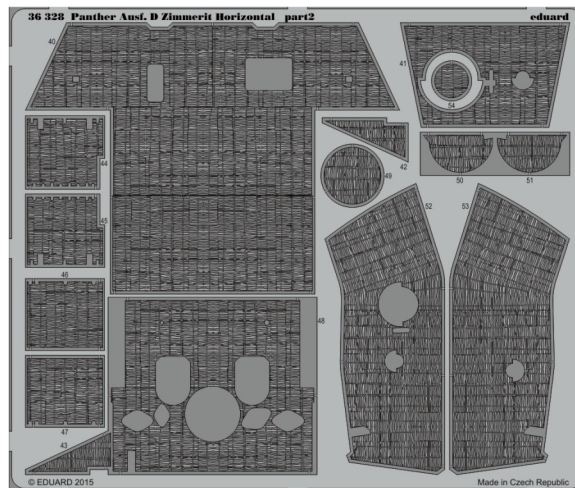

ORIGINAL KIT PARTS  
PŮVODNÍ DÍLY STAVEBNICE

PHOTO-ETCHED PARTS  
LEPTANÉ DÍLY

PARTS TO BE REMOVED  
DÍLY K ODSTRANĚNÍ

FILL  
TMELIT

**Related products: 36 327 Panther Ausf.D**

**Related products: 36 328 Panther Ausf.D Zimmerit Horizontal**