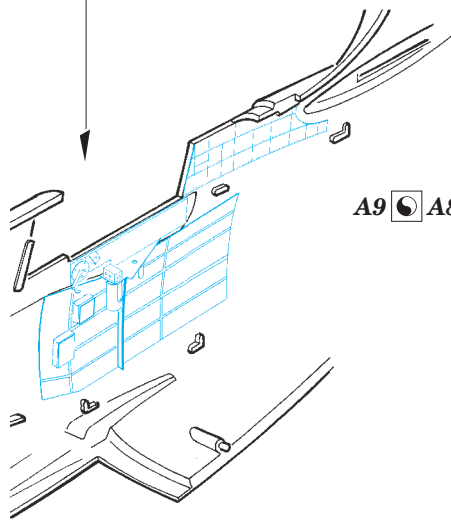

SB2C-5 Helldiver 1/72

detail set for 1/72 SPECIAL HOBBY kit • sada detailů pro stavebnici 1/72 SPECIAL HOBBY

eduard

73 605

- APPLY EXPRESS MASK AND PAINT BEFORE GLUING
POUŽIT EXPRESS MASK NABARVIT PŘED SLEPENÍM
- SYMMETRICAL ASSEMBLY
SYMETRICKÁ MONTÁŽ
- REMOVE
ODSTRANIT
- GRIND
OBROUSIT
- DRILL HOLE
VRTAT OTVOR
- BEND
OHNOUT
- OPTION
VOLBA
- REPLACE
NAHRADIT
- 1** COLORED ETCHED PARTS
LEPTANÉ BAREVNÉ DÍLY
- 1** ETCHED PARTS
LEPTANÉ NEBAREVNÉ DÍLY
- 1** ORIGINAL KIT PARTS
PŮVODNÍ DÍLY STAVEBNICE

ORIGINAL KIT PARTS
PŮVODNÍ DÍLY STAVEBNICE

PHOTO-ETCHED PARTS
LEPTANÉ DÍLY

PARTS TO BE REMOVED
DÍLY K ODSTRANĚNÍ

FILL
TMELIT

Related products: 72 655 SB2C-5 Helldiver landing flaps 1/72