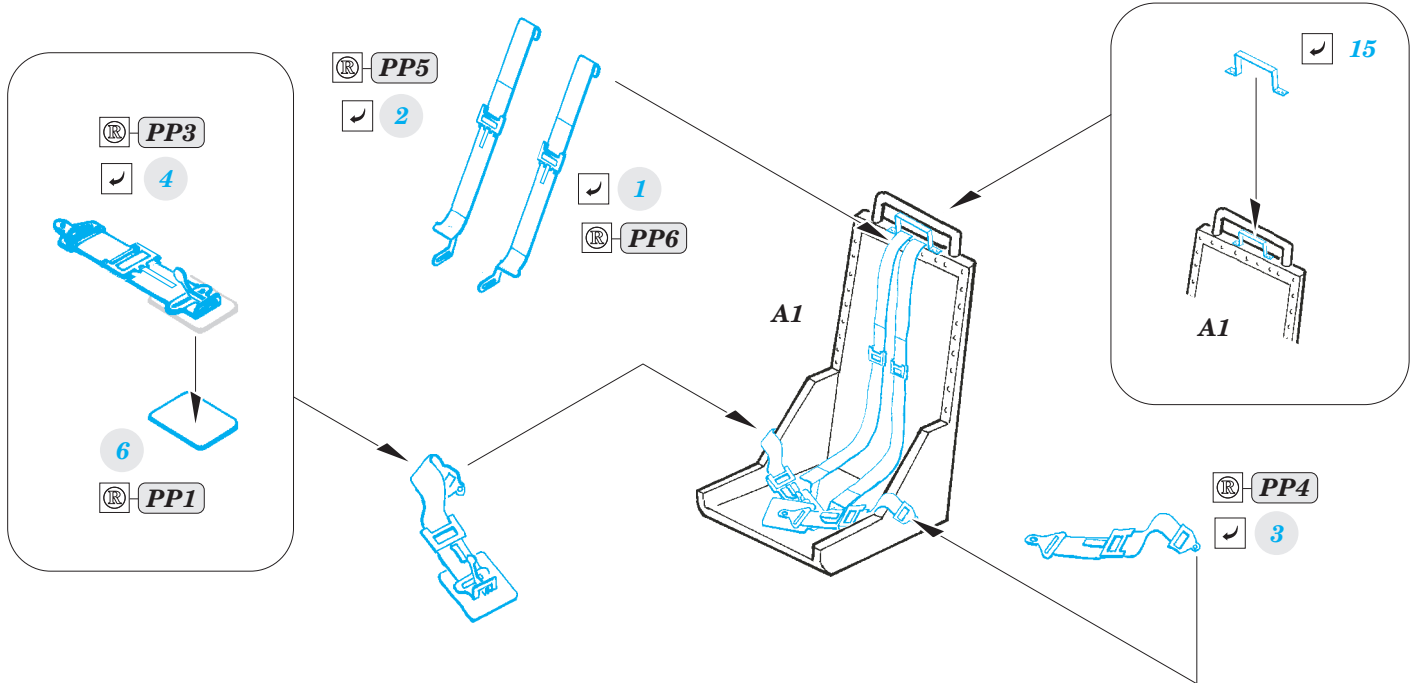

SB2C-5 Helldiver 1/72

detail set for 1/72 SPECIAL HOBBY kit • sada detailů pro stavebnici 1/72 SPECIAL HOBBY

eduard

73 605

- APPLY EXPRESS MASK AND PAINT BEFORE GLUING
POUŽIT EXPRESS MASK NABARVIT PŘED SLEPENÍM
- SYMMETRICAL ASSEMBLY
SYMETRICKÁ MONTÁŽ
- REMOVE
ODSTRANIT
- GRIND
OBROUSIT
- DRILL HOLE
VRTAT OTVOR
- BEND
OHNOUT
- OPTION
VOLBA
- REPLACE
NAHRADIT
- 1** COLORED ETCHED PARTS
LEPTANÉ BAREVNÉ DÍLY
- 1** ETCHED PARTS
LEPTANÉ NEBAREVNÉ DÍLY
- 1** ORIGINAL KIT PARTS
PŮVODNÍ DÍLY STAVEBNICE

ORIGINAL KIT PARTS
PŮVODNÍ DÍLY STAVEBNICE

PHOTO-ETCHED PARTS
LEPTANÉ DÍLY

PARTS TO BE REMOVED
DÍLY K ODSTRANĚNÍ

FILL
TMELIT

Related products: 72 655 SB2C-5 Helldiver landing flaps 1/72