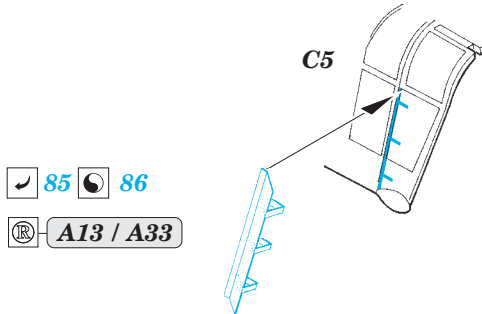

ORIGINAL KIT PARTS
PŮVODNÍ DÍLY STAVEBNICE

PHOTO-ETCHED PARTS
LEPTANÉ DÍLY

PARTS TO BE REMOVED
DÍLY K ODSTRANĚNÍ

FILL
TMELIT

Related products: 72 655 SB2C-5 Helldiver landing flaps 1/72