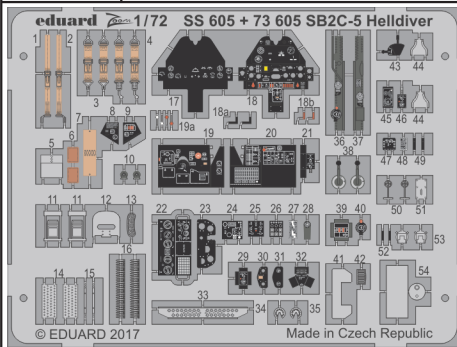

SB2C-5 Helldiver 1/72

detail set for 1/72 SPECIAL HOBBY kit • sada detailů pro stavebnici 1/72 SPECIAL HOBBY

eduard

73 605

- APPLY EXPRESS MASK AND PAINT BEFORE GLUING
POUŽIT EXPRESS MASK NABARVIT PŘED SLEPENÍM
- SYMMETRICAL ASSEMBLY
SYMETRICKÁ MONTÁŽ
- REMOVE
ODSTRANIT
- GRIND
OBROUSIT
- DRILL HOLE
VRTAT OTVOR
- BEND
OHNOUT
- OPTION
VOLBA
- REPLACE
NAHRADIT
- 1** COLORED ETCHED PARTS
LEPTANÉ BAREVNÉ DÍLY
- 1** ETCHED PARTS
LEPTANÉ NEBAREVNÉ DÍLY
- 1** ORIGINAL KIT PARTS
PŮVODNÍ DÍLY STAVEBNICE

ORIGINAL KIT PARTS
PŮVODNÍ DÍLY STAVEBNICE

PHOTO-ETCHED PARTS
LEPTANÉ DÍLY

PARTS TO BE REMOVED
DÍLY K ODSTRANĚNÍ

FILL
TMELIT

Related products: 72 655 SB2C-5 Helldiver landing flaps 1/72