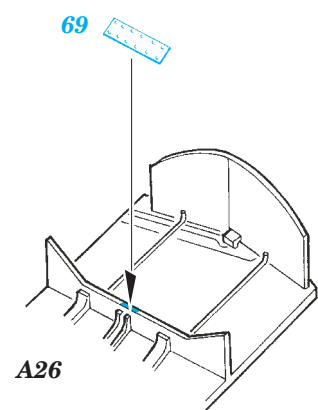

SB2C-5 Helldiver 1/72

detail set for 1/72 SPECIAL HOBBY kit • sada detailů pro stavebnici 1/72 SPECIAL HOBBY

eduard

73 605

- APPLY EXPRESS MASK AND PAINT BEFORE GLUING
POUŽIT EXPRESS MASK NABARVIT PŘED SLEPENÍM
- SYMMETRICAL ASSEMBLY
SYMETRICKÁ MONTÁŽ
- REMOVE
ODSTRANIT
- GRIND
OBROUSIT
- DRILL HOLE
VRTAT OTVOR
- BEND
OHNOUT
- OPTION
VOLBA
- REPLACE
NAHRADIT
- 1** COLORED ETCHED PARTS
LEPTANÉ BAREVNÉ DÍLY
- 1** ETCHED PARTS
LEPTANÉ NEBAREVNÉ DÍLY
- 1** ORIGINAL KIT PARTS
PŮVODNÍ DÍLY STAVEBNICE

ORIGINAL KIT PARTS
PŮVODNÍ DÍLY STAVEBNICE

PHOTO-ETCHED PARTS
LEPTANÉ DÍLY

PARTS TO BE REMOVED
DÍLY K ODSTRANĚNÍ

FILL
TMELIT

Related products: 72 655 SB2C-5 Helldiver landing flaps 1/72