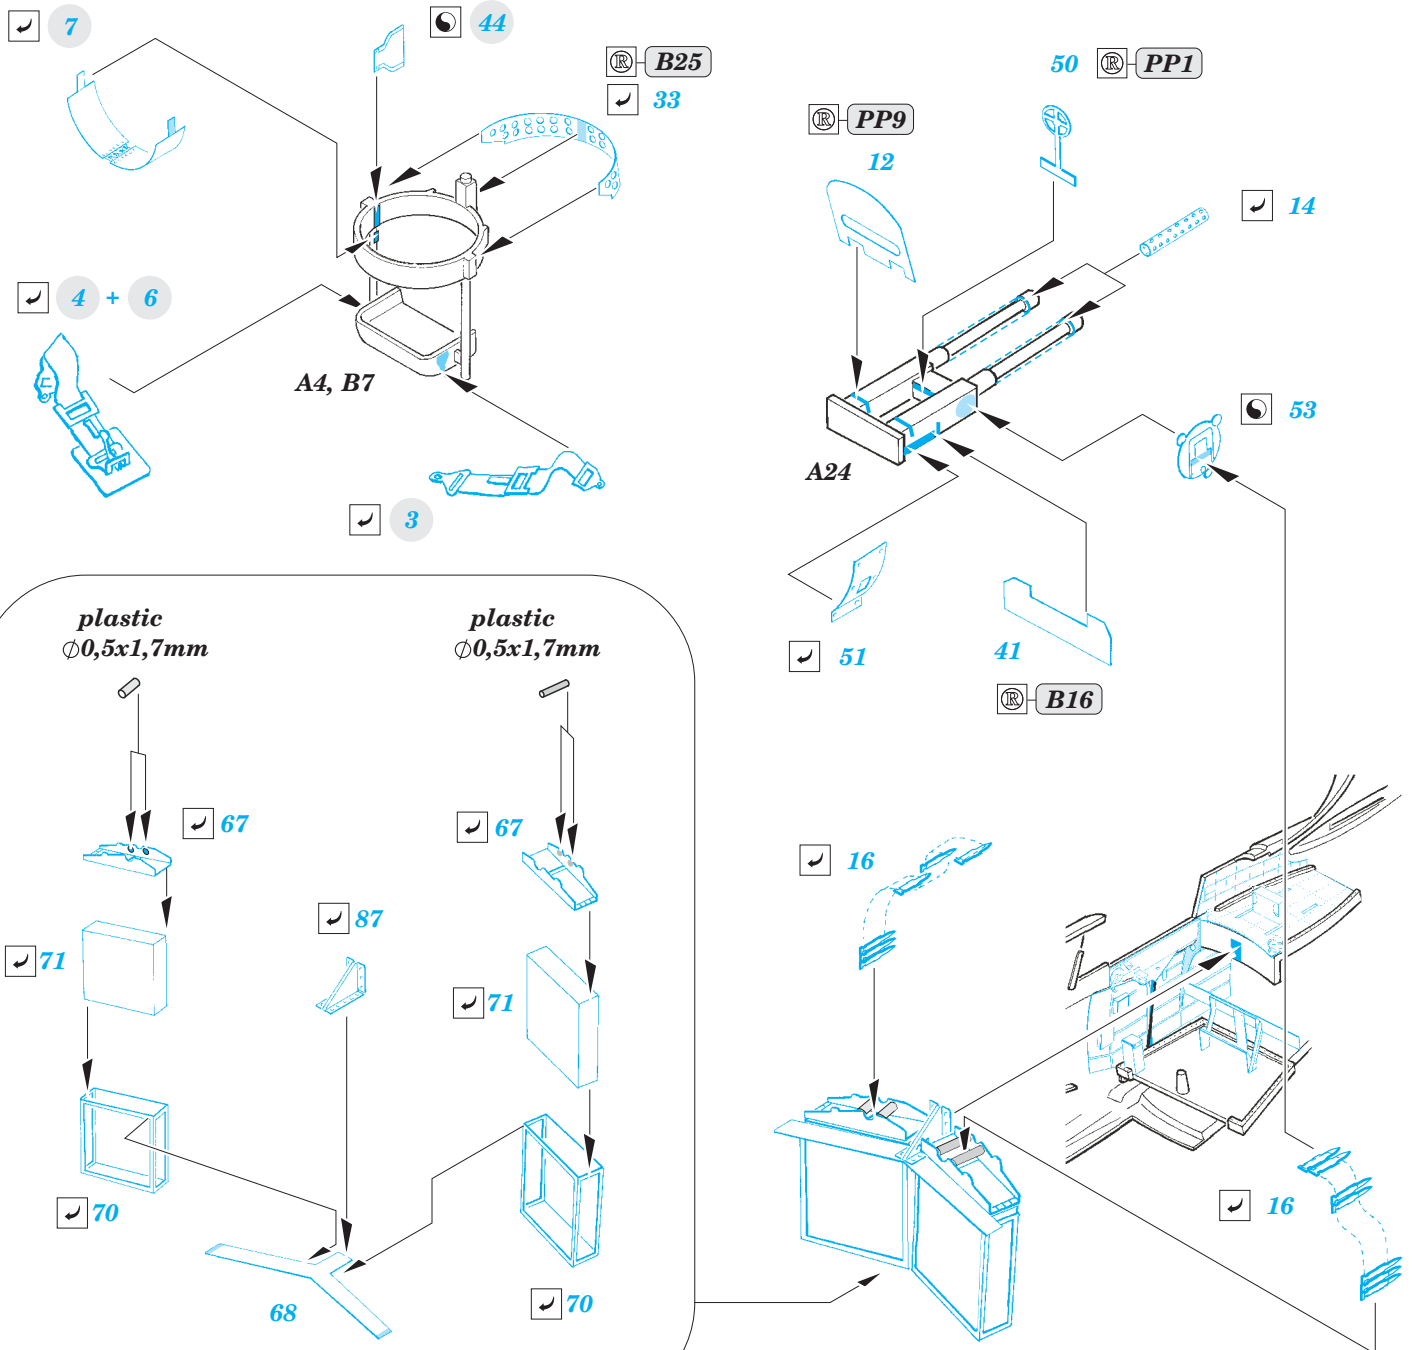

SB2C-5 Helldiver 1/72

detail set for 1/72 SPECIAL HOBBY kit • sada detailů pro stavebnici 1/72 SPECIAL HOBBY

eduard

73 605

- APPLY EXPRESS MASK AND PAINT BEFORE GLUING
POUŽIT EXPRESS MASK NABARVIT PŘED SLEPENÍM
- SYMMETRICAL ASSEMBLY
SYMETRICKÁ MONTÁŽ
- REMOVE
ODSTRANIT
- GRIND
OBROUSIT
- DRILL HOLE
VRTAT OTVOR
- BEND
OHNOUT
- OPTION
VOLBA
- REPLACE
NAHRADIT
- 1** COLORED ETCHED PARTS
LEPTANÉ BAREVNÉ DÍLY
- 1** ETCHED PARTS
LEPTANÉ NEBAREVNÉ DÍLY
- 1** ORIGINAL KIT PARTS
PŮVODNÍ DÍLY STAVEBNICE

ORIGINAL KIT PARTS
PŮVODNÍ DÍLY STAVEBNICE

PHOTO-ETCHED PARTS
LEPTANÉ DÍLY

PARTS TO BE REMOVED
DÍLY K ODSTRANĚNÍ

FILL
TMELIT

Related products: 72 655 SB2C-5 Helldiver landing flaps 1/72