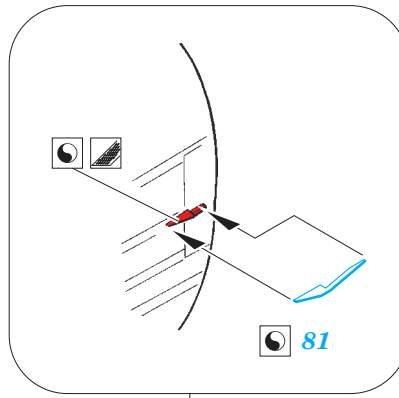

ORIGINAL KIT PARTS
PŮVODNÍ DÍLY STAVEBNICE

PHOTO-ETCHED PARTS
LEPTANÉ DÍLY

PARTS TO BE REMOVED
DÍLY K ODSTRANĚNÍ

FILL
TMELIT

Related products: 72 655 SB2C-5 Helldiver landing flaps 1/72