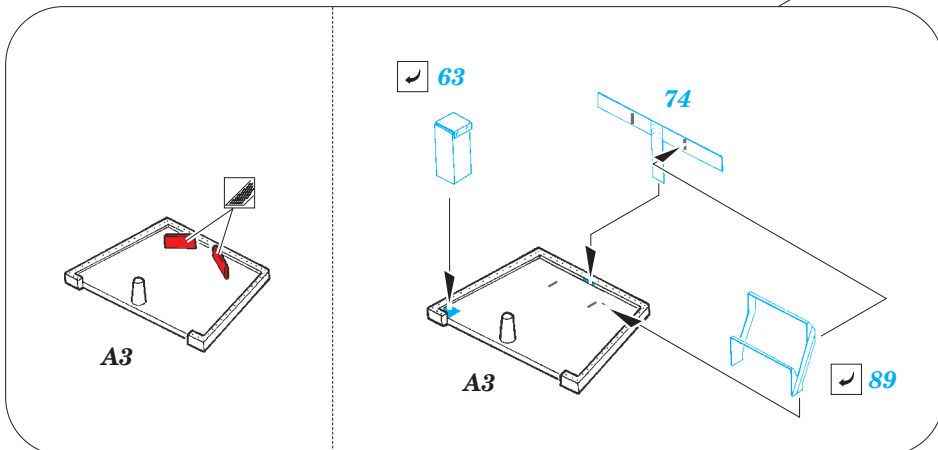

ORIGINAL KIT PARTS
PŮVODNÍ DÍLY STAVEBNICE

PHOTO-ETCHED PARTS
LEPTANÉ DÍLY

PARTS TO BE REMOVED
DÍLY K ODSTRANĚNÍ

FILL
TMELIT

Related products: 72 655 SB2C-5 Helldiver landing flaps 1/72