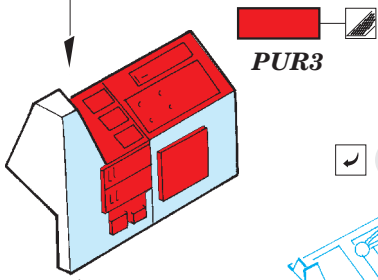

SB2C-5 Helldiver 1/72

detail set for 1/72 SPECIAL HOBBY kit • sada detailů pro stavebnici 1/72 SPECIAL HOBBY

eduard

73 605

- APPLY EXPRESS MASK AND PAINT BEFORE GLUING
POUŽIT EXPRESS MASK NABARVIT PŘED SLEPENÍM
- SYMMETRICAL ASSEMBLY
SYMETRICKÁ MONTÁŽ
- REMOVE
ODSTRANIT
- GRIND
OBROUSIT
- DRILL HOLE
VRTAT OTVOR
- BEND
OHNOUT
- OPTION
VOLBA
- REPLACE
NAHRADIT
- 1** COLORED ETCHED PARTS
LEPTANÉ BAREVNÉ DÍLY
- 1** ETCHED PARTS
LEPTANÉ NEBAREVNÉ DÍLY
- 1** ORIGINAL KIT PARTS
PŮVODNÍ DÍLY STAVEBNICE

ORIGINAL KIT PARTS
PŮVODNÍ DÍLY STAVEBNICE

PHOTO-ETCHED PARTS
LEPTANÉ DÍLY

PARTS TO BE REMOVED
DÍLY K ODSTRANĚNÍ

FILL
TMELIT

Related products: 72 655 SB2C-5 Helldiver landing flaps 1/72