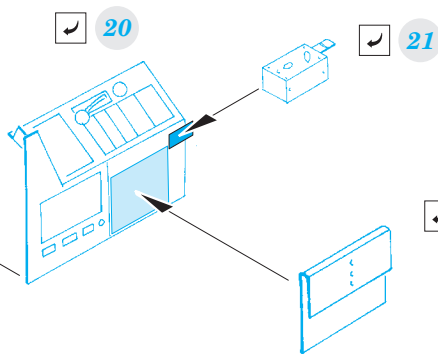

SB2C-5 Helldiver 1/72

detail set for 1/72 SPECIAL HOBBY kit • sada detailů pro stavebnici 1/72 SPECIAL HOBBY

eduard

73 605

- APPLY EXPRESS MASK AND PAINT BEFORE GLUING
POUŽIT EXPRESS MASK NABARVIT PŘED SLEPENÍM
- SYMMETRICAL ASSEMBLY
SYMETRICKÁ MONTÁŽ
- REMOVE
ODSTRANIT
- GRIND
OBROUSIT
- DRILL HOLE
VRTAT OTVOR
- BEND
OHNOUT
- OPTION
VOLBA
- REPLACE
NAHRADIT
- 1** COLORED ETCHED PARTS
LEPTANÉ BAREVNÉ DÍLY
- 1** ETCHED PARTS
LEPTANÉ NEBAREVNÉ DÍLY
- 1** ORIGINAL KIT PARTS
PŮVODNÍ DÍLY STAVEBNICE

ORIGINAL KIT PARTS
PŮVODNÍ DÍLY STAVEBNICE

PHOTO-ETCHED PARTS
LEPTANÉ DÍLY

PARTS TO BE REMOVED
DÍLY K ODSTRANĚNÍ

FILL
TMELIT

Related products: 72 655 SB2C-5 Helldiver landing flaps 1/72