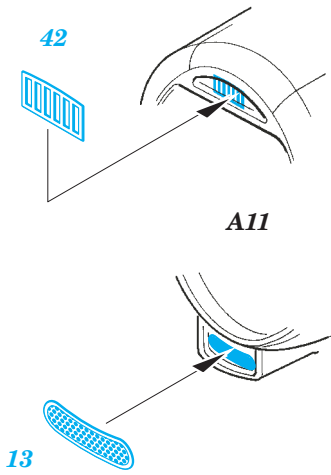

SB2C-5 Helldiver 1/72

detail set for 1/72 SPECIAL HOBBY kit • sada detailů pro stavebnici 1/72 SPECIAL HOBBY

eduard

73 605

- APPLY EXPRESS MASK AND PAINT BEFORE GLUING
POUŽIT EXPRESS MASK NABARVIT PŘED SLEPENÍM
- SYMMETRICAL ASSEMBLY
SYMETRICKÁ MONTÁŽ
- REMOVE
ODSTRANIT
- GRIND
OBROUSIT
- DRILL HOLE
VRTAT OTVOR
- BEND
OHNOUT
- OPTION
VOLBA
- REPLACE
NAHRADIT
- 1** COLORED ETCHED PARTS
LEPTANÉ BAREVNÉ DÍLY
- 1** ETCHED PARTS
LEPTANÉ NEBAREVNÉ DÍLY
- 1** ORIGINAL KIT PARTS
PŮVODNÍ DÍLY STAVEBNICE

ORIGINAL KIT PARTS
PŮVODNÍ DÍLY STAVEBNICE

PHOTO-ETCHED PARTS
LEPTANÉ DÍLY

PARTS TO BE REMOVED
DÍLY K ODSTRANĚNÍ

FILL
TMELIT

Related products: 72 655 SB2C-5 Helldiver landing flaps 1/72