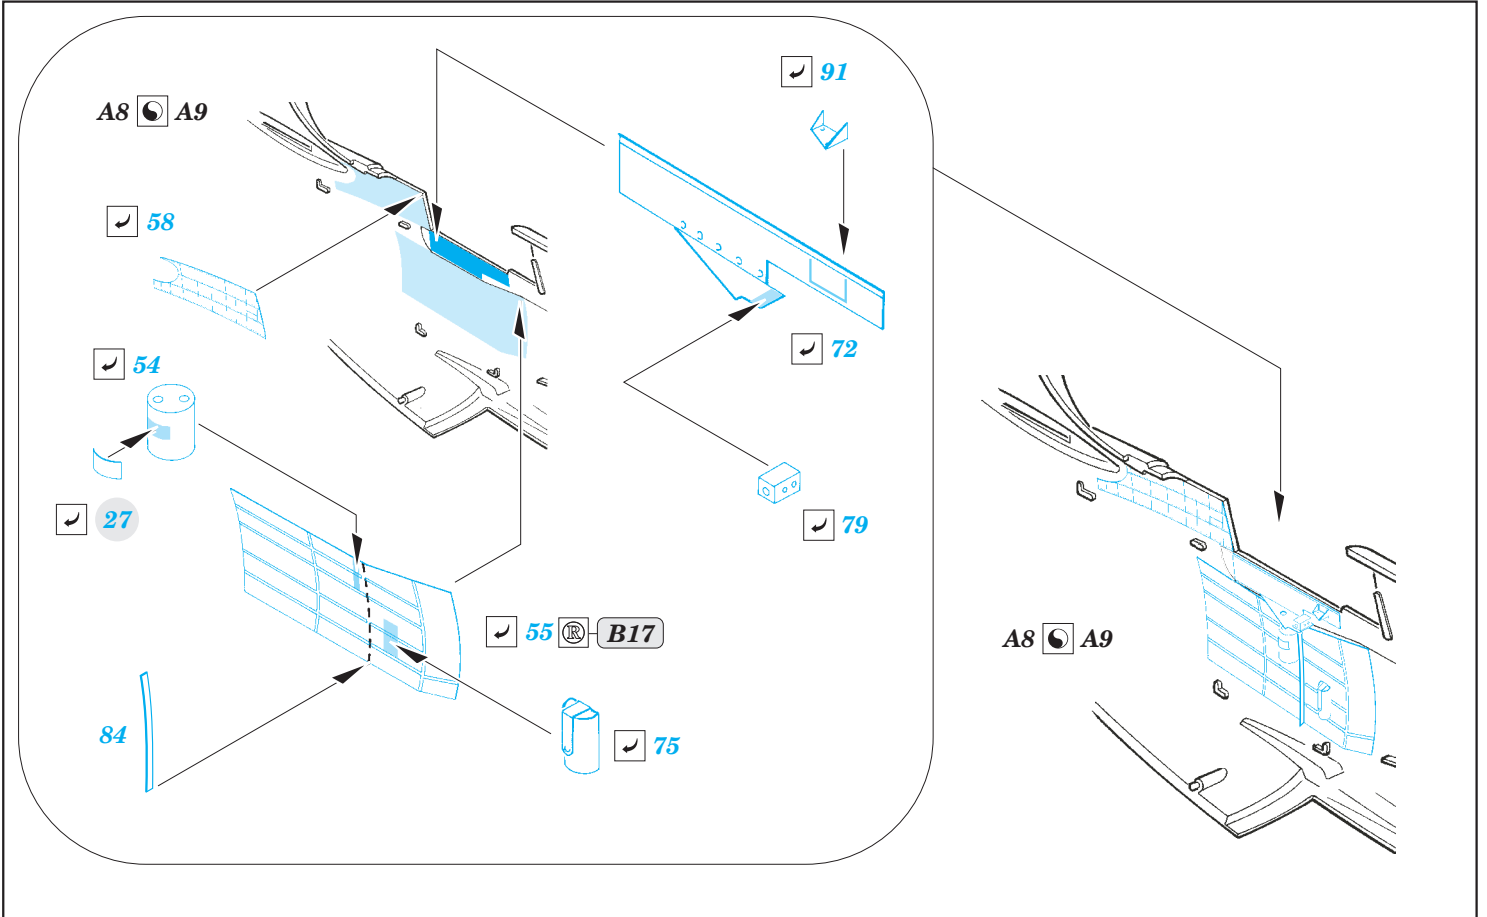

SB2C-5 Helldiver 1/72

detail set for 1/72 SPECIAL HOBBY kit • sada detailů pro stavebnici 1/72 SPECIAL HOBBY

eduard

73 605

- APPLY EXPRESS MASK AND PAINT BEFORE GLUING
POUŽIT EXPRESS MASK NABARVIT PŘED SLEPENÍM
- SYMMETRICAL ASSEMBLY
SYMETRICKÁ MONTÁŽ
- REMOVE
ODSTRANIT
- GRIND
OBROUSIT
- DRILL HOLE
VRTAT OTVOR
- BEND
OHNOUT
- OPTION
VOLBA
- REPLACE
NAHRADIT
- 1** COLORED ETCHED PARTS
LEPTANÉ BAREVNÉ DÍLY
- 1** ETCHED PARTS
LEPTANÉ NEBAREVNÉ DÍLY
- 1** ORIGINAL KIT PARTS
PŮVODNÍ DÍLY STAVEBNICE

ORIGINAL KIT PARTS
PŮVODNÍ DÍLY STAVEBNICE

PHOTO-ETCHED PARTS
LEPTANÉ DÍLY

PARTS TO BE REMOVED
DÍLY K ODSTRANĚNÍ

FILL
TMELIT

Related products: 72 655 SB2C-5 Helldiver landing flaps 1/72