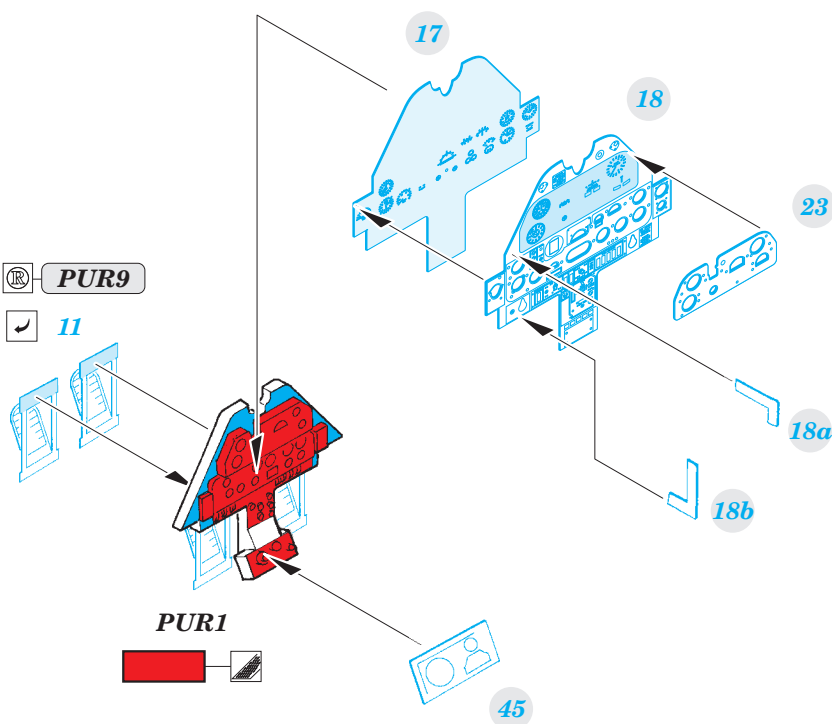

SB2C-5 Helldiver 1/72

detail set for 1/72 SPECIAL HOBBY kit • sada detailů pro stavebnici 1/72 SPECIAL HOBBY

eduard

73 605

- APPLY EXPRESS MASK AND PAINT BEFORE GLUING
POUŽIT EXPRESS MASK NABARVIT PŘED SLEPENÍM
- SYMMETRICAL ASSEMBLY
SYMETRICKÁ MONTÁŽ
- REMOVE
ODSTRANIT
- GRIND
OBROUSIT
- DRILL HOLE
VRTAT OTVOR
- BEND
OHNOUT
- OPTION
VOLBA
- REPLACE
NAHRADIT
- 1** COLORED ETCHED PARTS
LEPTANÉ BAREVNÉ DÍLY
- 1** ETCHED PARTS
LEPTANÉ NEBAREVNÉ DÍLY
- 1** ORIGINAL KIT PARTS
PŮVODNÍ DÍLY STAVEBNICE

ORIGINAL KIT PARTS
PŮVODNÍ DÍLY STAVEBNICE

PHOTO-ETCHED PARTS
LEPTANÉ DÍLY

PARTS TO BE REMOVED
DÍLY K ODSTRANĚNÍ

FILL
TMELIT

Related products: 72 655 SB2C-5 Helldiver landing flaps 1/72