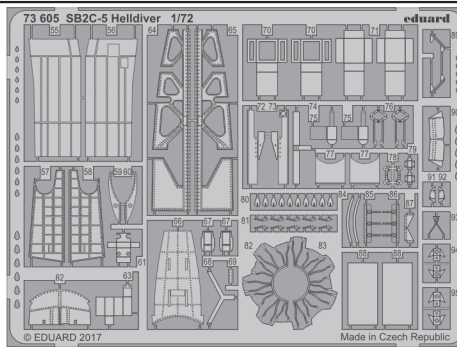

SB2C-5 Helldiver 1/72

detail set for 1/72 SPECIAL HOBBY kit • sada detailů pro stavebnici 1/72 SPECIAL HOBBY

eduard

73 605

- APPLY EXPRESS MASK AND PAINT BEFORE GLUING
POUŽIT EXPRESS MASK NABARVIT PŘED SLEPENÍM
- SYMMETRICAL ASSEMBLY
SYMETRICKÁ MONTÁŽ
- REMOVE
ODSTRANIT
- GRIND
OBROUSIT
- DRILL HOLE
VRTAT OTVOR
- BEND
OHNOUT
- OPTION
VOLBA
- REPLACE
NAHRADIT
- 1** COLORED ETCHED PARTS
LEPTANÉ BAREVNÉ DÍLY
- 1** ETCHED PARTS
LEPTANÉ NEBAREVNÉ DÍLY
- 1** ORIGINAL KIT PARTS
PŮVODNÍ DÍLY STAVEBNICE

ORIGINAL KIT PARTS
PŮVODNÍ DÍLY STAVEBNICE

PHOTO-ETCHED PARTS
LEPTANÉ DÍLY

PARTS TO BE REMOVED
DÍLY K ODSTRANĚNÍ

FILL
TMELIT

Related products: 72 655 SB2C-5 Helldiver landing flaps 1/72