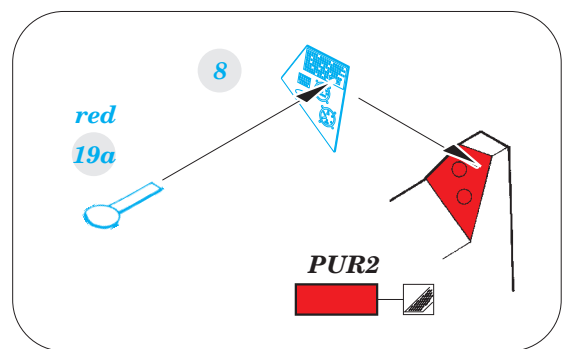

SB2C-5 Helldiver 1/72

detail set for 1/72 SPECIAL HOBBY kit • sada detailů pro stavebnici 1/72 SPECIAL HOBBY

eduard

73 605

- APPLY EXPRESS MASK AND PAINT BEFORE GLUING
POUŽIT EXPRESS MASK NABARVIT PŘED SLEPENÍM
- SYMMETRICAL ASSEMBLY
SYMETRICKÁ MONTÁŽ
- REMOVE
ODSTRANIT
- GRIND
OBROUSIT
- DRILL HOLE
VRTAT OTVOR
- BEND
OHNOUT
- OPTION
VOLBA
- REPLACE
NAHRADIT
- 1** COLORED ETCHED PARTS
LEPTANÉ BAREVNÉ DÍLY
- 1** ETCHED PARTS
LEPTANÉ NEBAREVNÉ DÍLY
- 1** ORIGINAL KIT PARTS
PŮVODNÍ DÍLY STAVEBNICE

ORIGINAL KIT PARTS
PŮVODNÍ DÍLY STAVEBNICE

PHOTO-ETCHED PARTS
LEPTANÉ DÍLY

PARTS TO BE REMOVED
DÍLY K ODSTRANĚNÍ

FILL
TMELIT

Related products: 72 655 SB2C-5 Helldiver landing flaps 1/72