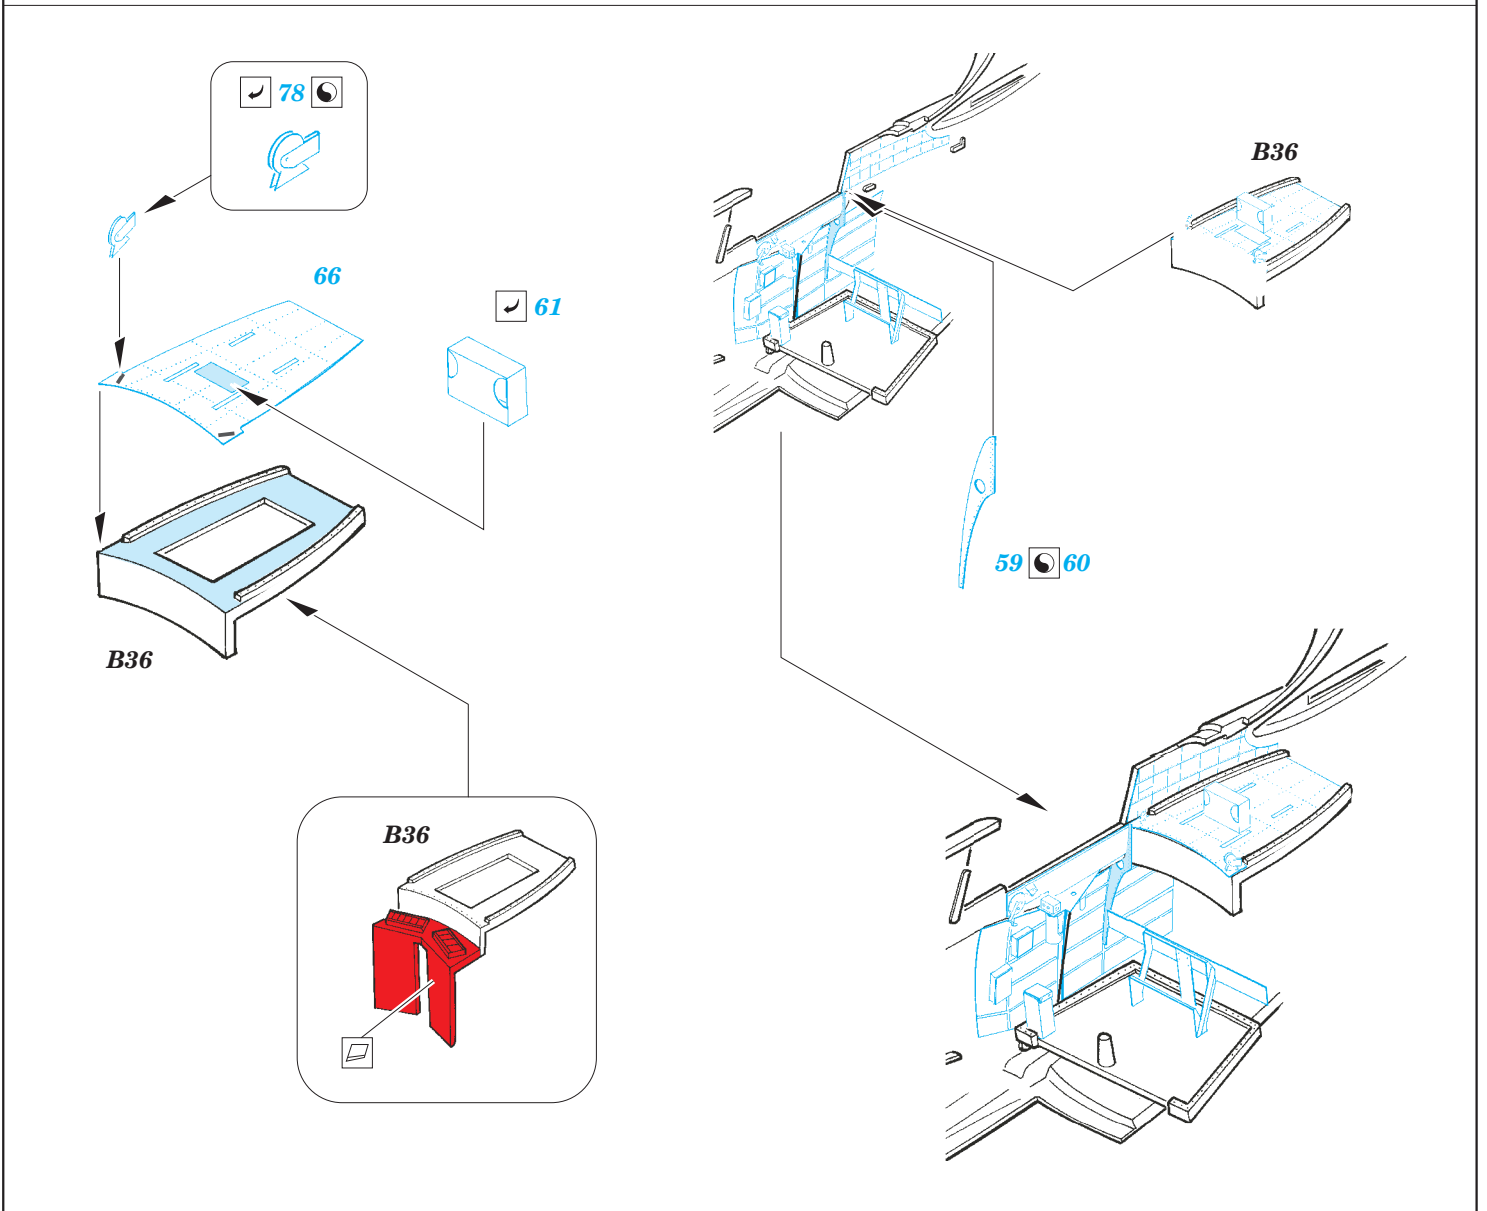

SB2C-5 Helldiver 1/72

detail set for 1/72 SPECIAL HOBBY kit • sada detailů pro stavebnici 1/72 SPECIAL HOBBY

eduard

73 605

- APPLY EXPRESS MASK AND PAINT BEFORE GLUING
POUŽIT EXPRESS MASK NABARVIT PŘED SLEPENÍM
- SYMMETRICAL ASSEMBLY
SYMETRICKÁ MONTÁŽ
- REMOVE
ODSTRANIT
- GRIND
OBROUSIT
- DRILL HOLE
VRTAT OTVOR
- BEND
OHNOUT
- OPTION
VOLBA
- REPLACE
NAHRADIT
- 1** COLORED ETCHED PARTS
LEPTANÉ BAREVNÉ DÍLY
- 1** ETCHED PARTS
LEPTANÉ NEBAREVNÉ DÍLY
- 1** ORIGINAL KIT PARTS
PŮVODNÍ DÍLY STAVEBNICE

ORIGINAL KIT PARTS
PŮVODNÍ DÍLY STAVEBNICE

PHOTO-ETCHED PARTS
LEPTANÉ DÍLY

PARTS TO BE REMOVED
DÍLY K ODSTRANĚNÍ

FILL
TMELIT

Related products: 72 655 SB2C-5 Helldiver landing flaps 1/72