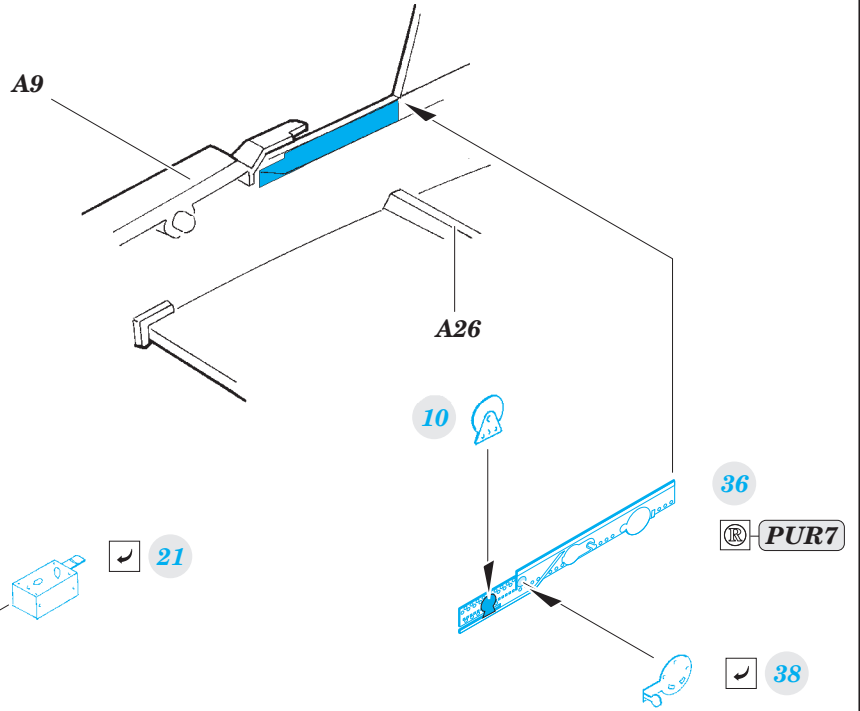

SB2C-5 Helldiver 1/72

detail set for 1/72 SPECIAL HOBBY kit • sada detailů pro stavebnici 1/72 SPECIAL HOBBY

eduard

73 605

- APPLY EXPRESS MASK AND PAINT BEFORE GLUING
POUŽIT EXPRESS MASK NABARVIT PŘED SLEPENÍM
- SYMMETRICAL ASSEMBLY
SYMETRICKÁ MONTÁŽ
- REMOVE
ODSTRANIT
- GRIND
OBROUSIT
- DRILL HOLE
VRTAT OTVOR
- BEND
OHNOUT
- OPTION
VOLBA
- REPLACE
NAHRADIT
- 1** COLORED ETCHED PARTS
LEPTANÉ BAREVNÉ DÍLY
- 1** ETCHED PARTS
LEPTANÉ NEBAREVNÉ DÍLY
- 1** ORIGINAL KIT PARTS
PŮVODNÍ DÍLY STAVEBNICE

ORIGINAL KIT PARTS
PŮVODNÍ DÍLY STAVEBNICE

PHOTO-ETCHED PARTS
LEPTANÉ DÍLY

PARTS TO BE REMOVED
DÍLY K ODSTRANĚNÍ

FILL
TMELIT

Related products: 72 655 SB2C-5 Helldiver landing flaps 1/72