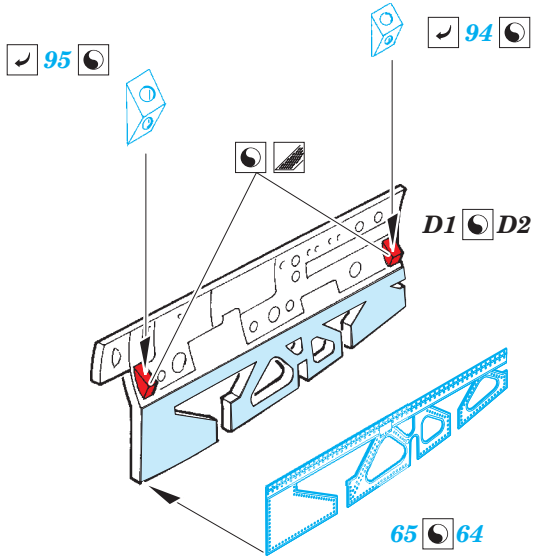

ORIGINAL KIT PARTS
PŮVODNÍ DÍLY STAVEBNICE

PHOTO-ETCHED PARTS
LEPTANÉ DÍLY

PARTS TO BE REMOVED
DÍLY K ODSTRANĚNÍ

FILL
TMELIT

Related products: 72 655 SB2C-5 Helldiver landing flaps 1/72