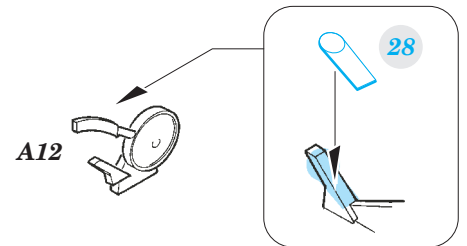

SB2C-5 Helldiver 1/72

detail set for 1/72 SPECIAL HOBBY kit • sada detailů pro stavebnici 1/72 SPECIAL HOBBY

eduard

73 605

- APPLY EXPRESS MASK AND PAINT BEFORE GLUING
POUŽIT EXPRESS MASK NABARVIT PŘED SLEPENÍM
- SYMMETRICAL ASSEMBLY
SYMETRICKÁ MONTÁŽ
- REMOVE
ODSTRANIT
- GRIND
OBROUSIT
- DRILL HOLE
VRTAT OTVOR
- BEND
OHNOUT
- OPTION
VOLBA
- REPLACE
NAHRADIT
- 1** COLORED ETCHED PARTS
LEPTANÉ BAREVNÉ DÍLY
- 1** ETCHED PARTS
LEPTANÉ NEBAREVNÉ DÍLY
- 1** ORIGINAL KIT PARTS
PŮVODNÍ DÍLY STAVEBNICE

ORIGINAL KIT PARTS
PŮVODNÍ DÍLY STAVEBNICE

PHOTO-ETCHED PARTS
LEPTANÉ DÍLY

PARTS TO BE REMOVED
DÍLY K ODSTRANĚNÍ

FILL
TMELIT

Related products: 72 655 SB2C-5 Helldiver landing flaps 1/72