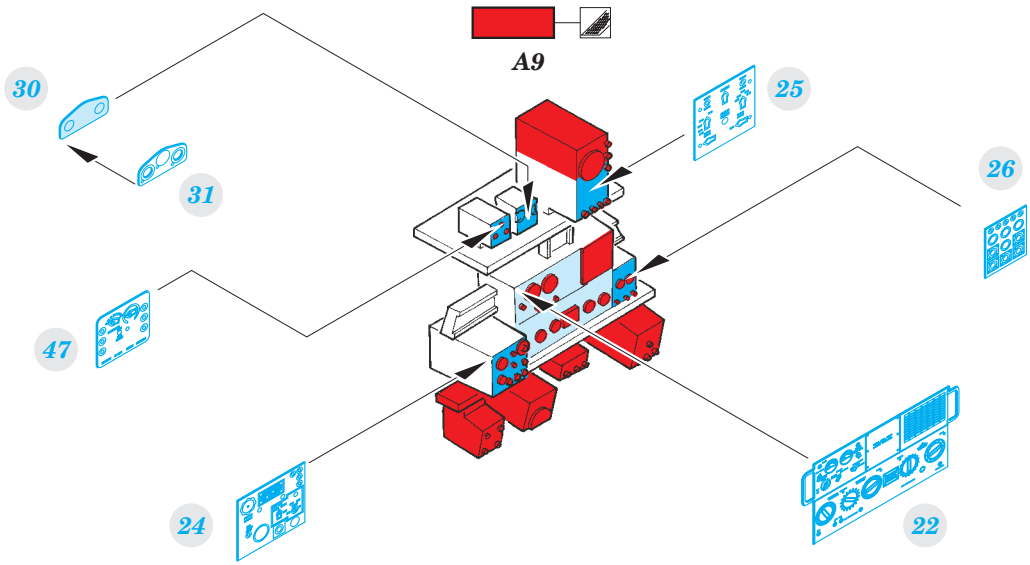

ORIGINAL KIT PARTS
PŮVODNÍ DÍLY STAVEBNICE

PHOTO-ETCHED PARTS
LEPTANÉ DÍLY

PARTS TO BE REMOVED
DÍLY K ODSTRANĚNÍ

FILL
TMELIT

Related products: 72 655 SB2C-5 Helldiver landing flaps 1/72