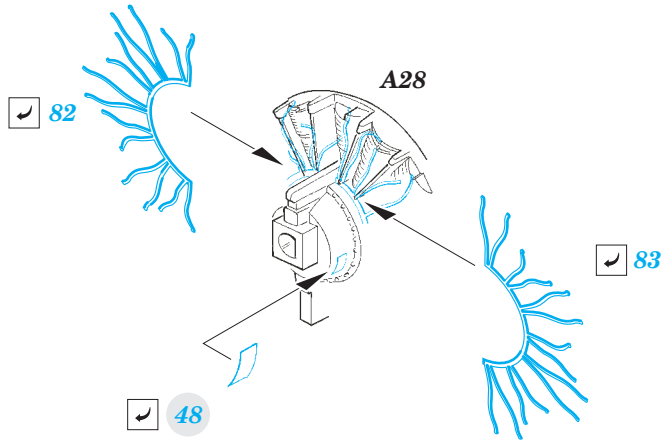

ORIGINAL KIT PARTS
PŮVODNÍ DÍLY STAVEBNICE

PHOTO-ETCHED PARTS
LEPTANÉ DÍLY

PARTS TO BE REMOVED
DÍLY K ODSTRANĚNÍ

FILL
TMELIT

Related products: 72 655 SB2C-5 Helldiver landing flaps 1/72