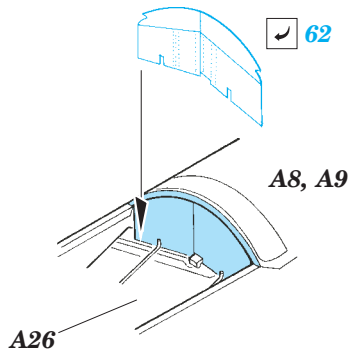

ORIGINAL KIT PARTS
PŮVODNÍ DÍLY STAVEBNICE

PHOTO-ETCHED PARTS
LEPTANÉ DÍLY

PARTS TO BE REMOVED
DÍLY K ODSTRANĚNÍ

FILL
TMELIT

Related products: 72 655 SB2C-5 Helldiver landing flaps 1/72