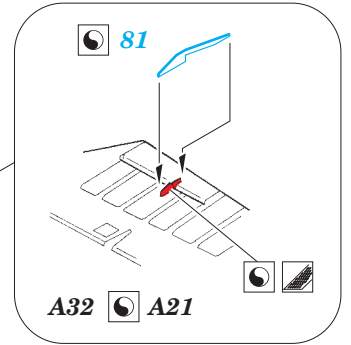

ORIGINAL KIT PARTS
PŮVODNÍ DÍLY STAVEBNICE

PHOTO-ETCHED PARTS
LEPTANÉ DÍLY

PARTS TO BE REMOVED
DÍLY K ODSTRANĚNÍ

FILL
TMELIT

Related products: 72 655 SB2C-5 Helldiver landing flaps 1/72