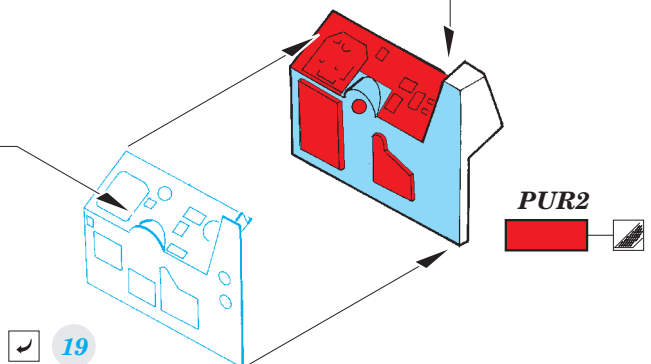

SB2C-5 Helldiver 1/72

detail set for 1/72 SPECIAL HOBBY kit • sada detailů pro stavebnici 1/72 SPECIAL HOBBY

eduard

73 605

- APPLY EXPRESS MASK AND PAINT BEFORE GLUING
POUŽIT EXPRESS MASK NABARVIT PŘED SLEPENÍM
- SYMMETRICAL ASSEMBLY
SYMETRICKÁ MONTÁŽ
- REMOVE
ODSTRANIT
- GRIND
OBROUSIT
- DRILL HOLE
VRTAT OTVOR
- BEND
OHNOUT
- OPTION
VOLBA
- REPLACE
NAHRADIT
- 1** COLORED ETCHED PARTS
LEPTANÉ BAREVNÉ DÍLY
- 1** ETCHED PARTS
LEPTANÉ NEBAREVNÉ DÍLY
- 1** ORIGINAL KIT PARTS
PŮVODNÍ DÍLY STAVEBNICE

ORIGINAL KIT PARTS
PŮVODNÍ DÍLY STAVEBNICE

PHOTO-ETCHED PARTS
LEPTANÉ DÍLY

PARTS TO BE REMOVED
DÍLY K ODSTRANĚNÍ

FILL
TMELIT

Related products: 72 655 SB2C-5 Helldiver landing flaps 1/72