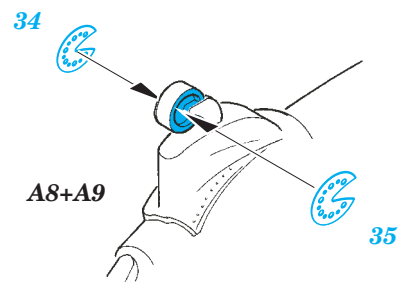

ORIGINAL KIT PARTS
PŮVODNÍ DÍLY STAVEBNICE

PHOTO-ETCHED PARTS
LEPTANÉ DÍLY

PARTS TO BE REMOVED
DÍLY K ODSTRANĚNÍ

FILL
TMELIT

Related products: 72 655 SB2C-5 Helldiver landing flaps 1/72