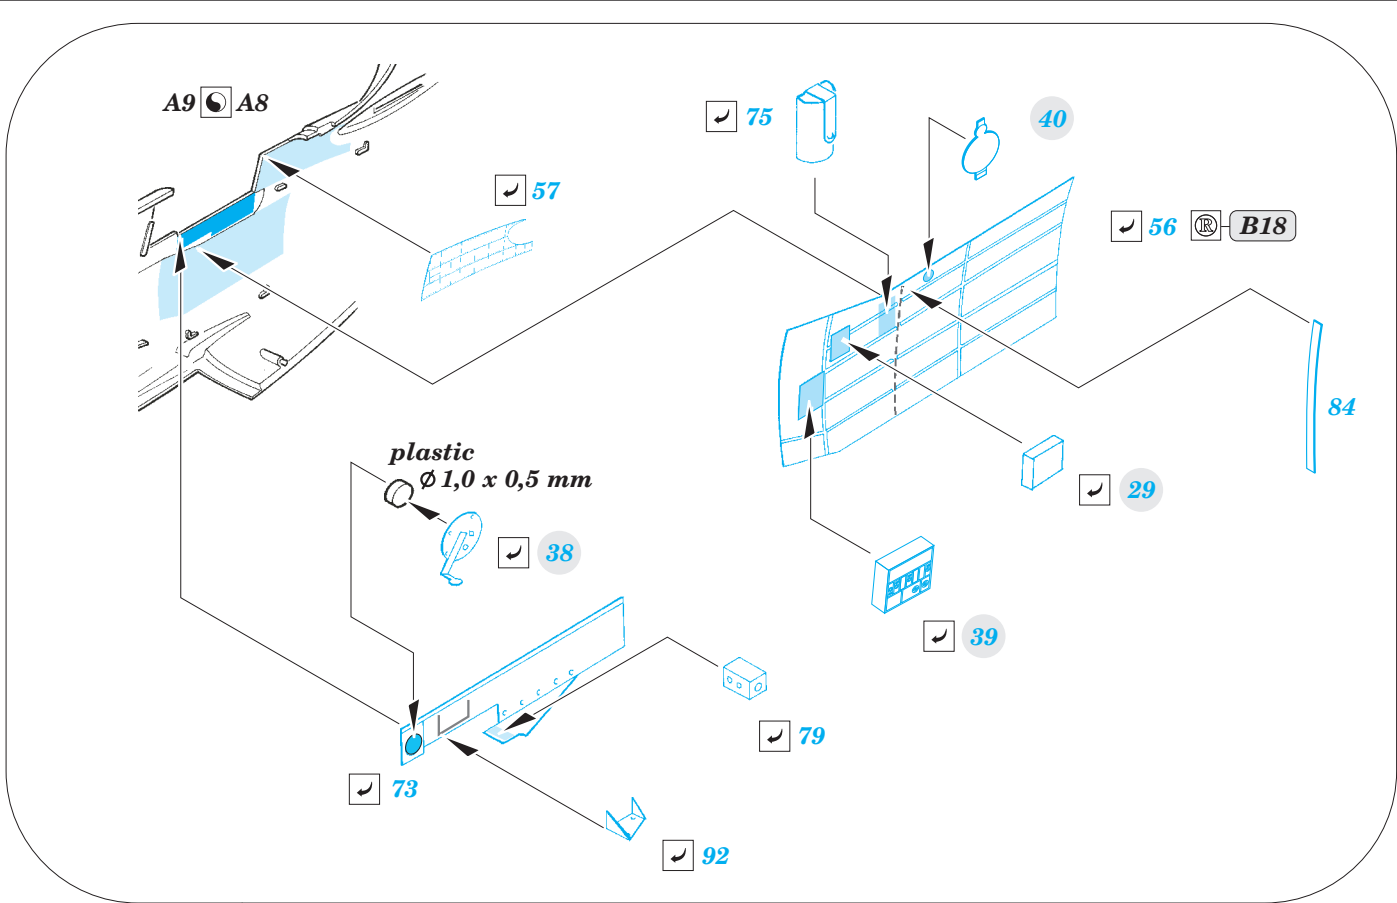

SB2C-5 Helldiver 1/72

detail set for 1/72 SPECIAL HOBBY kit • sada detailů pro stavebnici 1/72 SPECIAL HOBBY

eduard

73 605

- APPLY EXPRESS MASK AND PAINT BEFORE GLUING
POUŽIT EXPRESS MASK NABARVIT PŘED SLEPENÍM
- SYMMETRICAL ASSEMBLY
SYMETRICKÁ MONTÁŽ
- REMOVE
ODSTRANIT
- GRIND
OBROUSIT
- DRILL HOLE
VRTAT OTVOR
- BEND
OHNOUT
- OPTION
VOLBA
- REPLACE
NAHRADIT
- 1** COLORED ETCHED PARTS
LEPTANÉ BAREVNÉ DÍLY
- 1** ETCHED PARTS
LEPTANÉ NEBAREVNÉ DÍLY
- 1** ORIGINAL KIT PARTS
PŮVODNÍ DÍLY STAVEBNICE

ORIGINAL KIT PARTS
PŮVODNÍ DÍLY STAVEBNICE

PHOTO-ETCHED PARTS
LEPTANÉ DÍLY

PARTS TO BE REMOVED
DÍLY K ODSTRANĚNÍ

FILL
TMELIT

Related products: 72 655 SB2C-5 Helldiver landing flaps 1/72