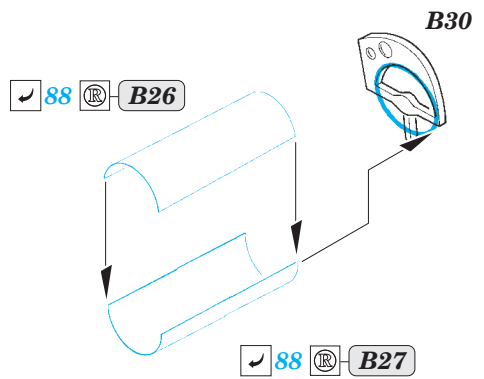

ORIGINAL KIT PARTS
PŮVODNÍ DÍLY STAVEBNICE

PHOTO-ETCHED PARTS
LEPTANÉ DÍLY

PARTS TO BE REMOVED
DÍLY K ODSTRANĚNÍ

FILL
TMELIT

Related products: 72 655 SB2C-5 Helldiver landing flaps 1/72