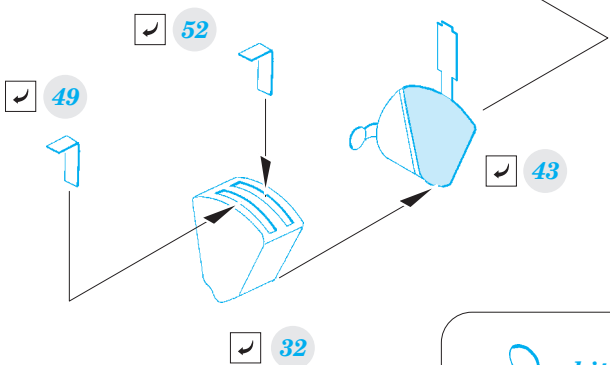

SB2C-5 Helldiver 1/72

detail set for 1/72 SPECIAL HOBBY kit • sada detailů pro stavebnici 1/72 SPECIAL HOBBY

eduard

73 605

- APPLY EXPRESS MASK AND PAINT BEFORE GLUING
POUŽIT EXPRESS MASK NABARVIT PŘED SLEPENÍM
- SYMMETRICAL ASSEMBLY
SYMETRICKÁ MONTÁŽ
- REMOVE
ODSTRANIT
- GRIND
OBROUSIT
- DRILL HOLE
VRTAT OTVOR
- BEND
OHNOUT
- OPTION
VOLBA
- REPLACE
NAHRADIT
- 1** COLORED ETCHED PARTS
LEPTANÉ BAREVNÉ DÍLY
- 1** ETCHED PARTS
LEPTANÉ NEBAREVNÉ DÍLY
- 1** ORIGINAL KIT PARTS
PŮVODNÍ DÍLY STAVEBNICE

ORIGINAL KIT PARTS
PŮVODNÍ DÍLY STAVEBNICE

PHOTO-ETCHED PARTS
LEPTANÉ DÍLY

PARTS TO BE REMOVED
DÍLY K ODSTRANĚNÍ

FILL
TMELIT

Related products: 72 655 SB2C-5 Helldiver landing flaps 1/72