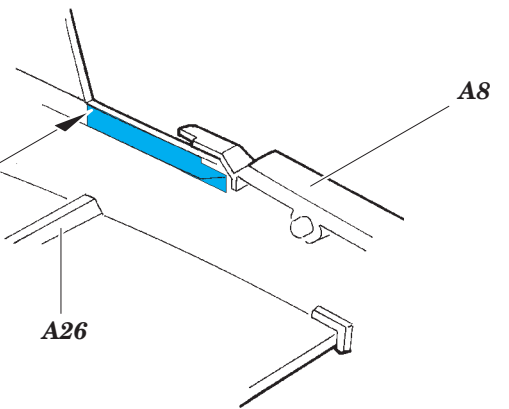

SB2C-5 Helldiver 1/72

detail set for 1/72 SPECIAL HOBBY kit • sada detailů pro stavebnici 1/72 SPECIAL HOBBY

eduard

73 605

- APPLY EXPRESS MASK AND PAINT BEFORE GLUING
POUŽIT EXPRESS MASK NABARVIT PŘED SLEPENÍM
- SYMMETRICAL ASSEMBLY
SYMETRICKÁ MONTÁŽ
- REMOVE
ODSTRANIT
- GRIND
OBROUSIT
- DRILL HOLE
VRTAT OTVOR
- BEND
OHNOUT
- OPTION
VOLBA
- REPLACE
NAHRADIT
- 1** COLORED ETCHED PARTS
LEPTANÉ BAREVNÉ DÍLY
- 1** ETCHED PARTS
LEPTANÉ NEBAREVNÉ DÍLY
- 1** ORIGINAL KIT PARTS
PŮVODNÍ DÍLY STAVEBNICE

ORIGINAL KIT PARTS
PŮVODNÍ DÍLY STAVEBNICE

PHOTO-ETCHED PARTS
LEPTANÉ DÍLY

PARTS TO BE REMOVED
DÍLY K ODSTRANĚNÍ

FILL
TMELIT

Related products: 72 655 SB2C-5 Helldiver landing flaps 1/72