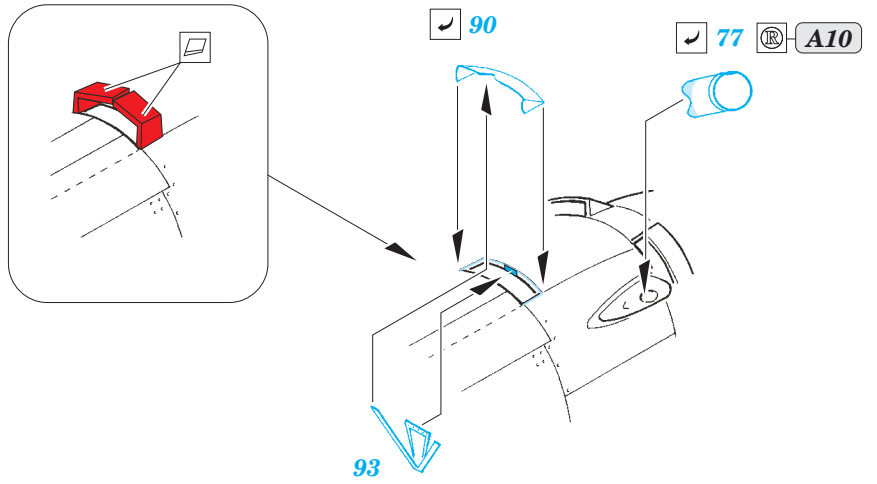

ORIGINAL KIT PARTS
PŮVODNÍ DÍLY STAVEBNICE

PHOTO-ETCHED PARTS
LEPTANÉ DÍLY

PARTS TO BE REMOVED
DÍLY K ODSTRANĚNÍ

FILL
TMELIT

Related products: 72 655 SB2C-5 Helldiver landing flaps 1/72