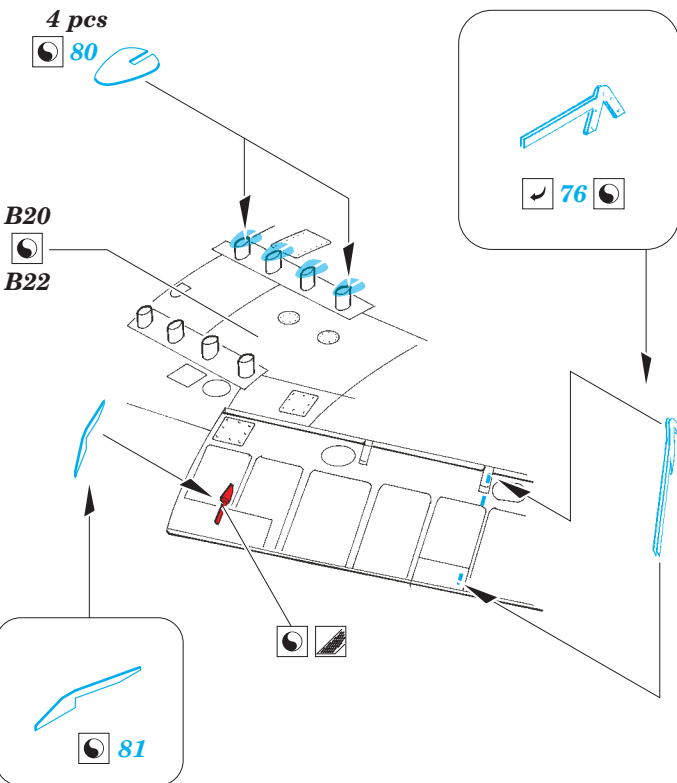

SB2C-5 Helldiver 1/72

detail set for 1/72 SPECIAL HOBBY kit • sada detailů pro stavebnici 1/72 SPECIAL HOBBY

eduard

73 605

- APPLY EXPRESS MASK AND PAINT BEFORE GLUING
POUŽIT EXPRESS MASK NABARVIT PŘED SLEPENÍM
- SYMMETRICAL ASSEMBLY
SYMETRICKÁ MONTÁŽ
- REMOVE
ODSTRANIT
- GRIND
OBROUSIT
- DRILL HOLE
VRTAT OTVOR
- BEND
OHNOUT
- OPTION
VOLBA
- REPLACE
NAHRADIT
- 1** COLORED ETCHED PARTS
LEPTANÉ BAREVNÉ DÍLY
- 1** ETCHED PARTS
LEPTANÉ NEBAREVNÉ DÍLY
- 1** ORIGINAL KIT PARTS
PŮVODNÍ DÍLY STAVEBNICE

ORIGINAL KIT PARTS
PŮVODNÍ DÍLY STAVEBNICE

PHOTO-ETCHED PARTS
LEPTANÉ DÍLY

PARTS TO BE REMOVED
DÍLY K ODSTRANĚNÍ

FILL
TMELIT

Related products: 72 655 SB2C-5 Helldiver landing flaps 1/72