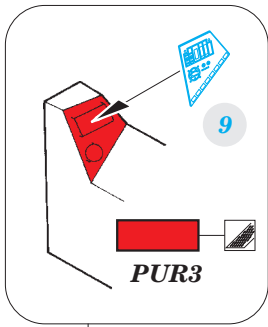

SB2C-5 Helldiver 1/72

detail set for 1/72 SPECIAL HOBBY kit • sada detailů pro stavebnici 1/72 SPECIAL HOBBY

eduard

73 605

- APPLY EXPRESS MASK AND PAINT BEFORE GLUING
POUŽIT EXPRESS MASK NABARVIT PŘED SLEPENÍM
- SYMMETRICAL ASSEMBLY
SYMETRICKÁ MONTÁŽ
- REMOVE
ODSTRANIT
- GRIND
OBROUSIT
- DRILL HOLE
VRTAT OTVOR
- BEND
OHNOUT
- OPTION
VOLBA
- REPLACE
NAHRADIT
- 1** COLORED ETCHED PARTS
LEPTANÉ BAREVNÉ DÍLY
- 1** ETCHED PARTS
LEPTANÉ NEBAREVNÉ DÍLY
- 1** ORIGINAL KIT PARTS
PŮVODNÍ DÍLY STAVEBNICE

ORIGINAL KIT PARTS
PŮVODNÍ DÍLY STAVEBNICE

PHOTO-ETCHED PARTS
LEPTANÉ DÍLY

PARTS TO BE REMOVED
DÍLY K ODSTRANĚNÍ

FILL
TMELIT

Related products: 72 655 SB2C-5 Helldiver landing flaps 1/72