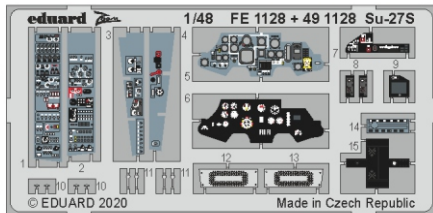

Su-27S interior

eduard

49 1128

1/48

detail set for 1/48 KITTY HAWK kit • sada detailů pro stavebnici 1/48 KITTY HAWK

film
49 1128
Su-27S interior

- APPLY EXPRESS MASK AND PAINT BEFORE GLUING
POUŽIT EXPRESS MASK NABARVIT PŘED SLEPENÍM
 - SYMMETRICAL ASSEMBLY
SYMETRICKÁ MONTÁŽ
 - REMOVE
ODSTRANIT
 - GRIND
OBROUSIT
 - DRILL HOLE
VRTAT OTVOR
 - BEND
OHNOUT
 - OPTION
VOLBA
 - REPLACE
NAHRADIT
- 1** COLORED ETCHED PARTS
LEPTANÉ BAREVNÉ DÍLY
- 1** ETCHED PARTS
LEPTANÉ NEBAREVNÉ DÍLY
- 1** ORIGINAL KIT PARTS
PŮVODNÍ DÍLY STAVEBNICE

ORIGINAL KIT PARTS
PŮVODNÍ DÍLY STAVEBNICE

PHOTO-ETCHED PARTS
LEPTANÉ DÍLY

PARTS TO BE REMOVED
DÍLY K ODSTRANĚNÍ

FILL
TMELIT