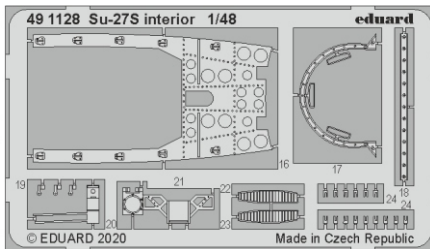

Su-27S interior

eduard

49 1128

1/48

detail set for 1/48 KITTY HAWK kit • sada detailů pro stavebnici 1/48 KITTY HAWK

film
49 1128
Su-27S interior

- APPLY EXPRESS MASK AND PAINT BEFORE GLUING
POUŽIT EXPRESS MASK NABARVIT PŘED SLEPENÍM
 - SYMMETRICAL ASSEMBLY
SYMETRICKÁ MONTÁŽ
 - REMOVE
ODSTRANIT
 - GRIND
OBROUSIT
 - DRILL HOLE
VRTAT OTVOR
 - BEND
OHNOUT
 - OPTION
VOLBA
 - REPLACE
NAHRADIT
- 1** COLORED ETCHED PARTS
LEPTANÉ BAREVNÉ DÍLY
- 1** ETCHED PARTS
LEPTANÉ NEBAREVNÉ DÍLY
- 1** ORIGINAL KIT PARTS
PŮVODNÍ DÍLY STAVEBNICE

ORIGINAL KIT PARTS
PŮVODNÍ DÍLY STAVEBNICE

PHOTO-ETCHED PARTS
LEPTANÉ DÍLY

PARTS TO BE REMOVED
DÍLY K ODSTRANĚNÍ

FILL
TMELIT