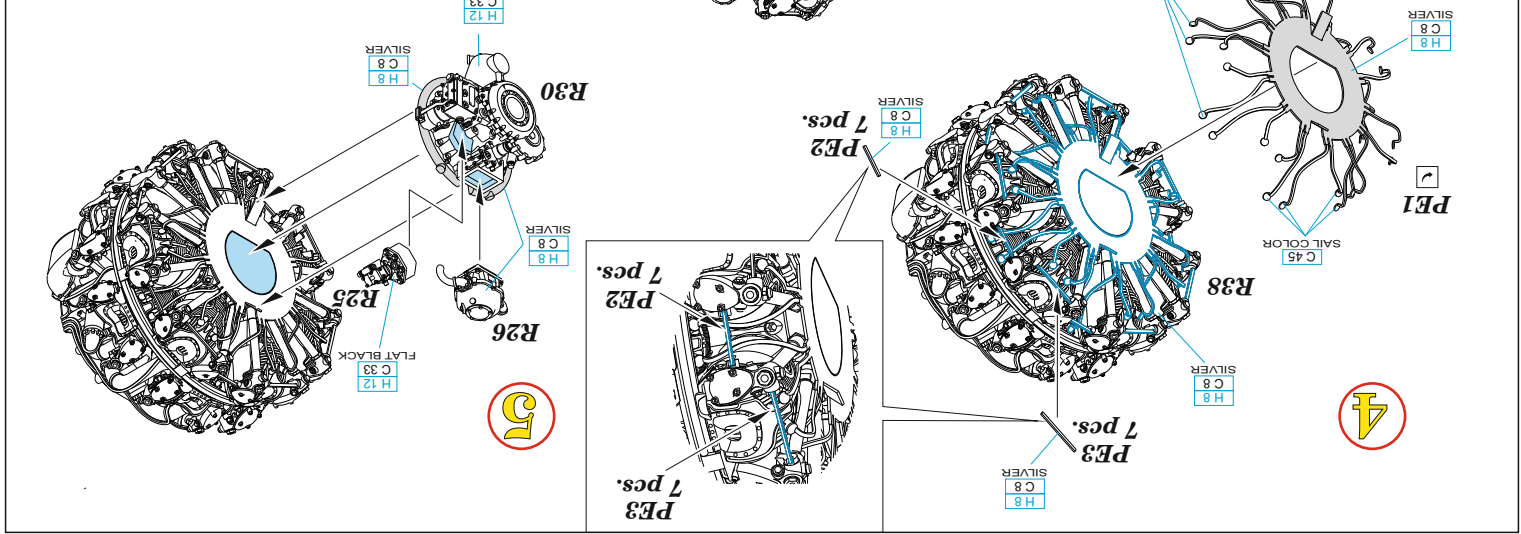

# 648 482 Fw 190A-8/R2 engine

for Eduard kit - pro stavebnici Eduard

1/48

**BRASSIN**

**BRASSIN**

**eduard**

**BEST ~~BRASS~~ RESIN AROUND!**

1

2

3

8

9

10

11

*plastic part*

*l - 0,6mm*

$\varnothing - 1mm$

$\varnothing - 1mm$

*plastic A6*

*plastic A6*

12

*OUTSIDE  
plastic parts*

2

*INSIDE  
plastic parts*