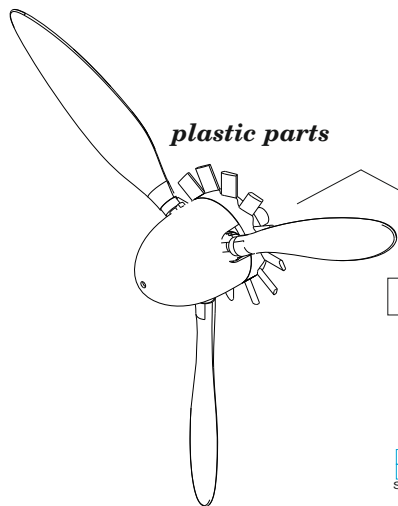

13

*plastic*

14

15

16

**BRASSIN**  
648366

wire  
Ø - 0,15mm  
l - 15,2mm

wire  
Ø - 0,15mm  
l - 14,2mm