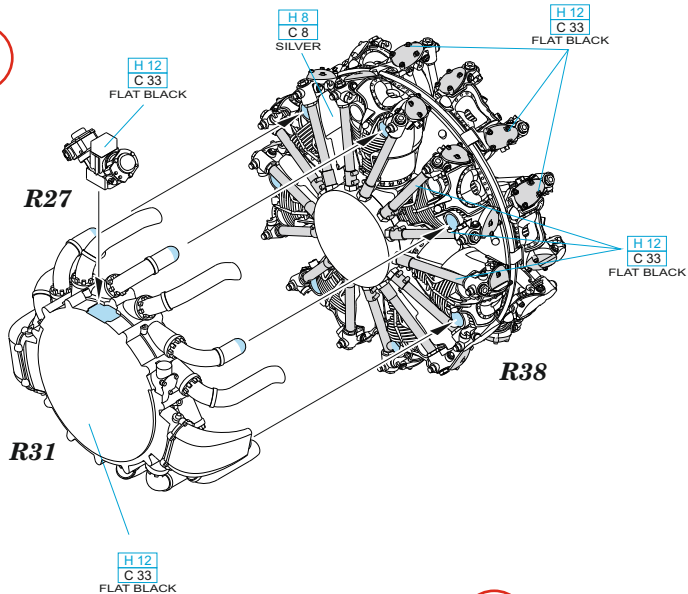

# 648 482 Fw 190A-8/R2 engine

for Eduard kit - pro stavebnici Eduard

1/48

**BRASSIN**

**BRASSIN**

**eduard**

**BEST ~~BRASS~~ RESIN AROUND!**

1

2

3

8

9

10

11

*plastic part*

*l - 0,6mm*

$\varnothing - 1mm$

$\varnothing - 1mm$

*plastic A6*

*plastic A6*

12

*OUTSIDE  
plastic parts*

2

*INSIDE  
plastic parts*

13

*plastic*

14

15

16

**BRASSIN**  
648366

wire  
Ø - 0,15mm  
l - 15,2mm

wire  
Ø - 0,15mm  
l - 14,2mm