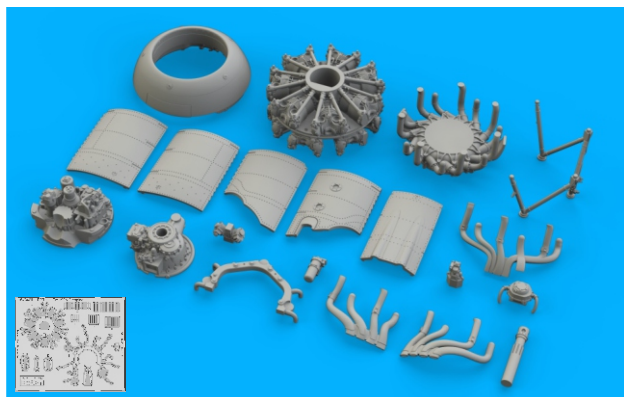

# 648 482 Fw 190A-8/R2 engine

for Eduard kit - pro stavebnici Eduard

1/48

**BRASSIN**

**BRASSIN**

**eduard**

**BEST ~~BRASS~~ RESIN AROUND!**

1

2

3

8

9

10

11

*plastic part*

*l - 0,6mm*

$\varnothing - 1mm$

$\varnothing - 1mm$

*plastic A6*

*plastic A6*

12

*OUTSIDE  
plastic parts*

2

*INSIDE  
plastic parts*