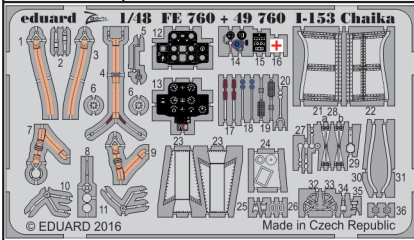

I-153 Chaika

eduard

49 760

detail set for 1/48 ICM No. 48095 kit • sada detailů pro stavebnici 1/48 ICM No. 48095

film

- APPLY EXPRESS MASK AND PAINT BEFORE GLUING
POUŽIT EXPRESS MASK NABARVIT PŘED SLEPENÍM
- SYMMETRICAL ASSEMBLY
SYMETRICKÁ MONTÁŽ
- REMOVE
ODSTRANIT
- GRIND
OBROUSIT
- DRILL HOLE
VRTAT OTVOR
- COLORED ETCHED PARTS
LEPTANÉ BAREVNÉ DÍLY
- ETCHED PARTS
LEPTANÉ NEBAREVNÉ DÍLY
- ORIGINAL KIT PARTS
PŮVODNÍ DÍLY STAVEBNICE
- BEND
OHNOUT
- OPTION
VOLBA
- REPLACE
NAHRADIT

ORIGINAL KIT PARTS
PŮVODNÍ DÍLY STAVEBNICE

PHOTO-ETCHED PARTS
LEPTANÉ DÍLY

PARTS TO BE REMOVED
DÍLY K ODSTRANĚNÍ

FILL
TMELIT