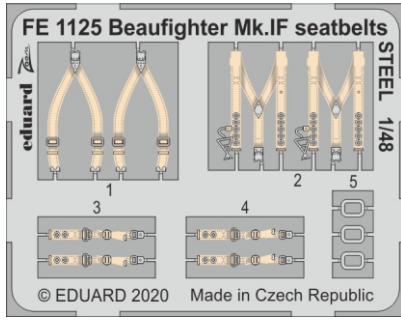

Beaufighter Mk.IF seatbelts STEEL

detail set for REVELL 1/48 kit • sada detailů pro stavebnici REVELL 1/48

eduard

FE 1125

- APPLY EXPRESS MASK AND PAINT BEFORE GLUING
POUŽIT EXPRESS MASK NABARVIT PŘED SLEPENÍM
 - SYMMETRICAL ASSEMBLY
SYMETRICKÁ MONTÁŽ
 - REMOVE
ODSTRANIT
 - GRIND
OBROUSIT
 - DRILL HOLE
VRTAT OTVOR
 - BEND
OHNOUT
 - OPTION
VOLBA
 - REPLACE
NAHRADIT
- 1** COLORED ETCHED PARTS
LEPTANÉ BAREVNÉ DÍLY
- 1** ETCHED PARTS
LEPTANÉ NEBAREVNÉ DÍLY
- 1** ORIGINAL KIT PARTS
PŮVODNÍ DÍLY STAVEBNICE

ORIGINAL KIT PARTS
PŮVODNÍ DÍLY STAVEBNICE

PHOTO-ETCHED PARTS
LEPTANÉ DÍLY

PARTS TO BE REMOVED
DÍLY K ODSTRANĚNÍ

FILL
TMELIT