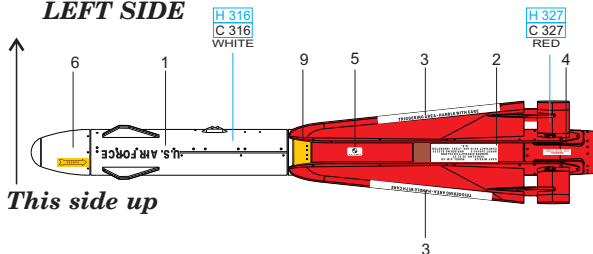

H 327
C 327
RED

H 316
C 316
WHITE

R31

R20

H 21
C 69
OFF WHITE

H 8
C 8
SILVER

PE1

- | | | |
|---------------------------|-----------------------|---|
| REMOVE
ODSTRANIT | BEND
OHNOUT | SYMMETRICAL ASSEMBLY
SYMETRICKÁ MONTÁŽ |
| GRIND
OBROUSIT | ? OPTION
VOLBA | V SCRIBE THE PANEL AND HOLES
RYTI |
| DRILL HOLE
VRTAT OTVOR | R REPLACE
NAHRADIT | R REVERSE SIDE
OTOCIT |

DECAL

LEFT SIDE

This side up

RIGHT SIDE

This side up

TOP