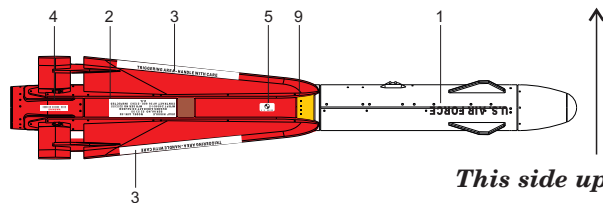

H 327
C 327
RED

H 316
C 316
WHITE

R31

R20

H 21
C 69
OFF WHITE

H 8
C 8
SILVER

PE1

- | | | |
|---------------------------|-----------------------|---|
| REMOVE
ODSTRANIT | BEND
OHNOUT | SYMMETRICAL ASSEMBLY
SYMETRICKÁ MONTÁŽ |
| GRIND
OBROUSIT | ? OPTION
VOLBA | V SCRIBE THE PANEL AND HOLES
RYTI |
| DRILL HOLE
VRTAT OTVOR | R REPLACE
NAHRADIT | R REVERSE SIDE
OTOCIT |

DECAL

LEFT SIDE

This side up

RIGHT SIDE

This side up

TOP