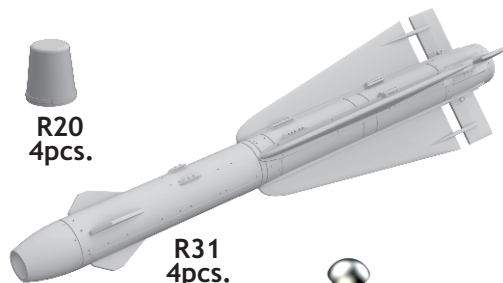

R20
4pcs.R31
4pcs.R32
4pcs.

COLOURS

GSI Creos (GUNZE)			Mr.METAL COLOR
AQUEOUS	Mr.COLOR		
H 2	C 2	BLACK	
H 8	C 8	SILVER	
H21	C69	OFF WHITE	
H316	C316	WHITE	
H327	C327	RED	

This product contains metal and resin detail parts for upgrading scale plastic models. When selecting this set make sure that it is for the kit mentioned in product name as these sets are made specifically for that kit. When upgrading the model some cutting or corrections may be necessary for parts to fit accurately. **WARNING!** This set contains small and sharp parts. Work carefully in a ventilated and well-lit room. Safety glasses are recommended. This product is not suitable for children below 14 years of age.

Tento výrobek obsahuje leptané a odlévané detaily pro úpravu a vylepšení plastického modelu. Při výběru sady kovových detailů zkontrolujte, zda je určena pro model, který chcete upravit. Model, pro který je sada určena, je uveden u názvu výrobku. Pro přesnou aplikaci kovových a odlévaných dílů může být zapotřebí upravit díly upravovaného modelu. **POZOR!** Sada obsahuje malé ostré díly. Pracujte ve větrané a dobře osvětlené místnosti. Doporučujeme použití ochranných brýlí. Tento výrobek není vhodný pro děti mladší 14 let.