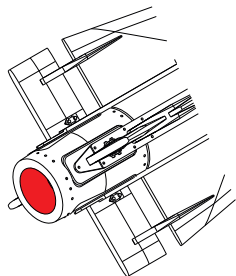

■ = □ $\varnothing$ - 3mm
l - 4mm

H 327
C 327
RED

H 316
C 316
WHITE

R31

H 2
C 2
BLACK

R32