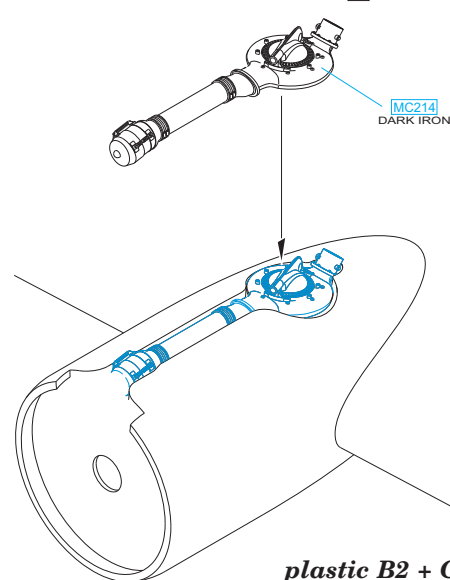

eduard

BEST ~~BRASS~~ RESIN AROUND!

REMOVE ODSTRANIT	BEND OHNOUT	SYMMETRICAL ASSEMBLY SYMETRICKÁ MONTÁŽ
GRIND OBROUSIT	OPTION VOLBA	SCRIBE THE PANEL AND HOLES RYTÍ
DRILL HOLE VRTAT OTVOR	REPLACE NAHRADIT	REVERSE SIDE OTOČIT

RIGHT SIDE

LEFT SIDE

2

1

R9 **R8**

plastic B2 + C1
 plastic B1 + C2

R7 **R6**

INNER RIGHT ENGINE

R5

plastic B2 + C1
 plastic B1 + C2

OUTER RIGHT ENGINE