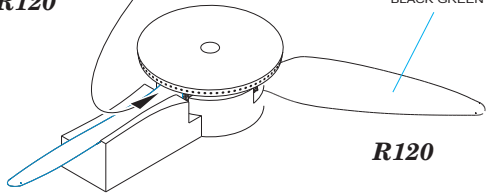

BEST BRASS RESIN AROUND!

1

H 65
C 18
BLACK GREEN

R120

H 65
C 18
BLACK GREEN

R120

- | | | | | | |
|--|---------------------------|--|---------------------|--|---|
| | REMOVE
ODSTRANIT | | BEND
OHNOUT | | SYMMETRICAL ASSEMBLY
SYMETRICKÁ MONTÁŽ |
| | GRIND
OBROUSIT | | OPTION
VOLBA | | SCRIBE THE PANEL AND HOLES
RYTI |
| | DRILL HOLE
VRTAT OTVOR | | REPLACE
NAHRADIT | | REVERSE SIDE
OTOCIT |