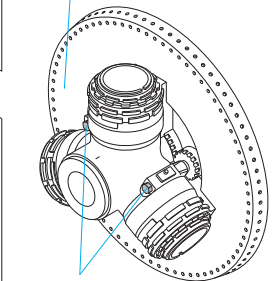

1

H 65
C 18
BLACK GREEN

R120

H 65
C 18
BLACK GREEN

R120

	REMOVE ODSTRANIT		BEND OHNOUT		SYMMETRICAL ASSEMBLY SYMETRICKÁ MONTÁŽ
	GRIND OBROUSIT		OPTION VOLBA		SCRIBE THE PANEL AND HOLES RYTI
	DRILL HOLE VRTAT OTVOR		REPLACE NAHRADIT		REVERSE SIDE OTOCIT

2

plastic H68

SM01
SUPER FINE SILVER

R117

PE1

R97

SM01
SUPER FINE SILVER

R100

C 92
SEMI GLOSS BLACK

SM01
SUPER FINE SILVER

R100

R119

**TOOL -
DO NOT GLUE!**