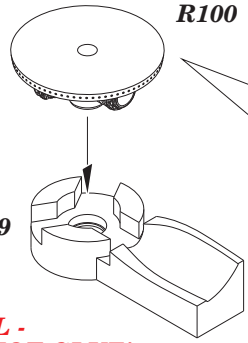

SM01
SUPER FINE SILVER

R100

R119