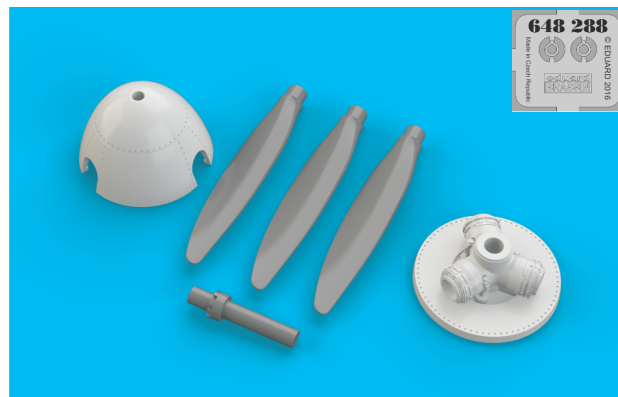

COLOURS

GSI Creos (GUNZE)		Mr.METAL COLOR	
AQUEOUS	Mr.COLOR	Mr.METAL COLOR	
[H 65]	[C 18]	[SM01]	SUPER FINE SILVER
	[C 92]		
			SEMI GLOSS BLACK

This product contains metal and resin detail parts for upgrading scale plastic models. When selecting this set make sure that it is for the kit mentioned in product name as these sets are made specifically for that kit. When upgrading the model some cutting or corrections may be necessary for parts to fit accurately. **WARNING!** This set contains small and sharp parts. Work carefully in a ventilated and well-lit room. Safety glasses are recommended. This product is not suitable for children below 14 years of age.

Tento výrobek obsahuje leptané a odlévané detaily pro úpravu a vylepšení plastického modelu. Při výběru sady kovových detailů zkontrolujte, zda je určena pro model, který chcete upravit. Model, pro který je sada určena, je uveden u názvu výrobku. Pro přesnou aplikaci kovových a odlévaných dílů může být zapotřebí upravit díly upravovaného modelu. **POZOR!** Sada obsahuje malé ostré díly. Pracujte ve větrané a dobře osvětlené místnosti. Doporučujeme použití ochranných brýlí. Tento výrobek není vhodný pro děti mladší 14 let.

eduard

435 21 Obrnice 170
Czech Republic

www.eduard.com

648 288 Bf 109F propeller LATE 1/48

for Eduard kit - pro stavebnici Eduard

BRASSIN

BRASSIN

eduard

BEST BRASS RESIN AROUND!

1

H 65
C 18
BLACK GREEN

R120

H 65
C 18
BLACK GREEN

R120

- | | | | | | |
|--|---------------------------|--|---------------------|--|---|
| | REMOVE
ODSTRANIT | | BEND
OHNOUT | | SYMMETRICAL ASSEMBLY
SYMETRICKÁ MONTÁŽ |
| | GRIND
OBROUSIT | | OPTION
VOLBA | | SCRIBE THE PANEL AND HOLES
RYTI |
| | DRILL HOLE
VRTAT OTVOR | | REPLACE
NAHRADIT | | REVERSE SIDE
OTOCIT |