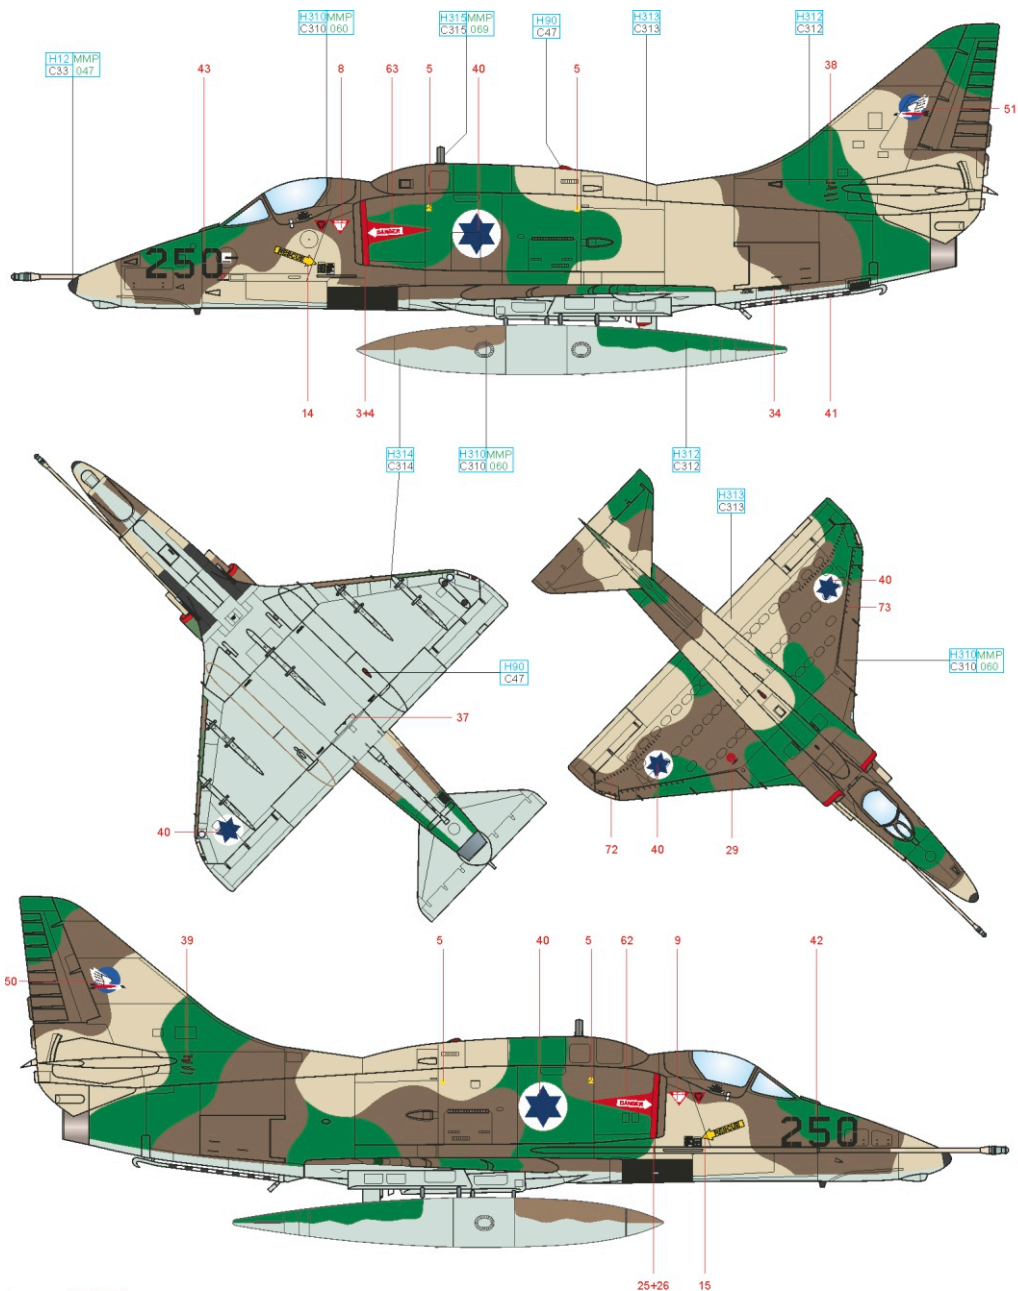

D No. 250, 110. tajeset „Knights of the North“, Izrael, 1978

GRAY	H319 MMP C319 069	BLACK	H12 MMP C33 047	SAND	H313 C313	BROWN	H310 MMP C310 060	GREEN	H312 C312	BLUE	H314 C314	CLEAN RED	H90 C47
DARK IRON	MC214 MMM 001												

eduard