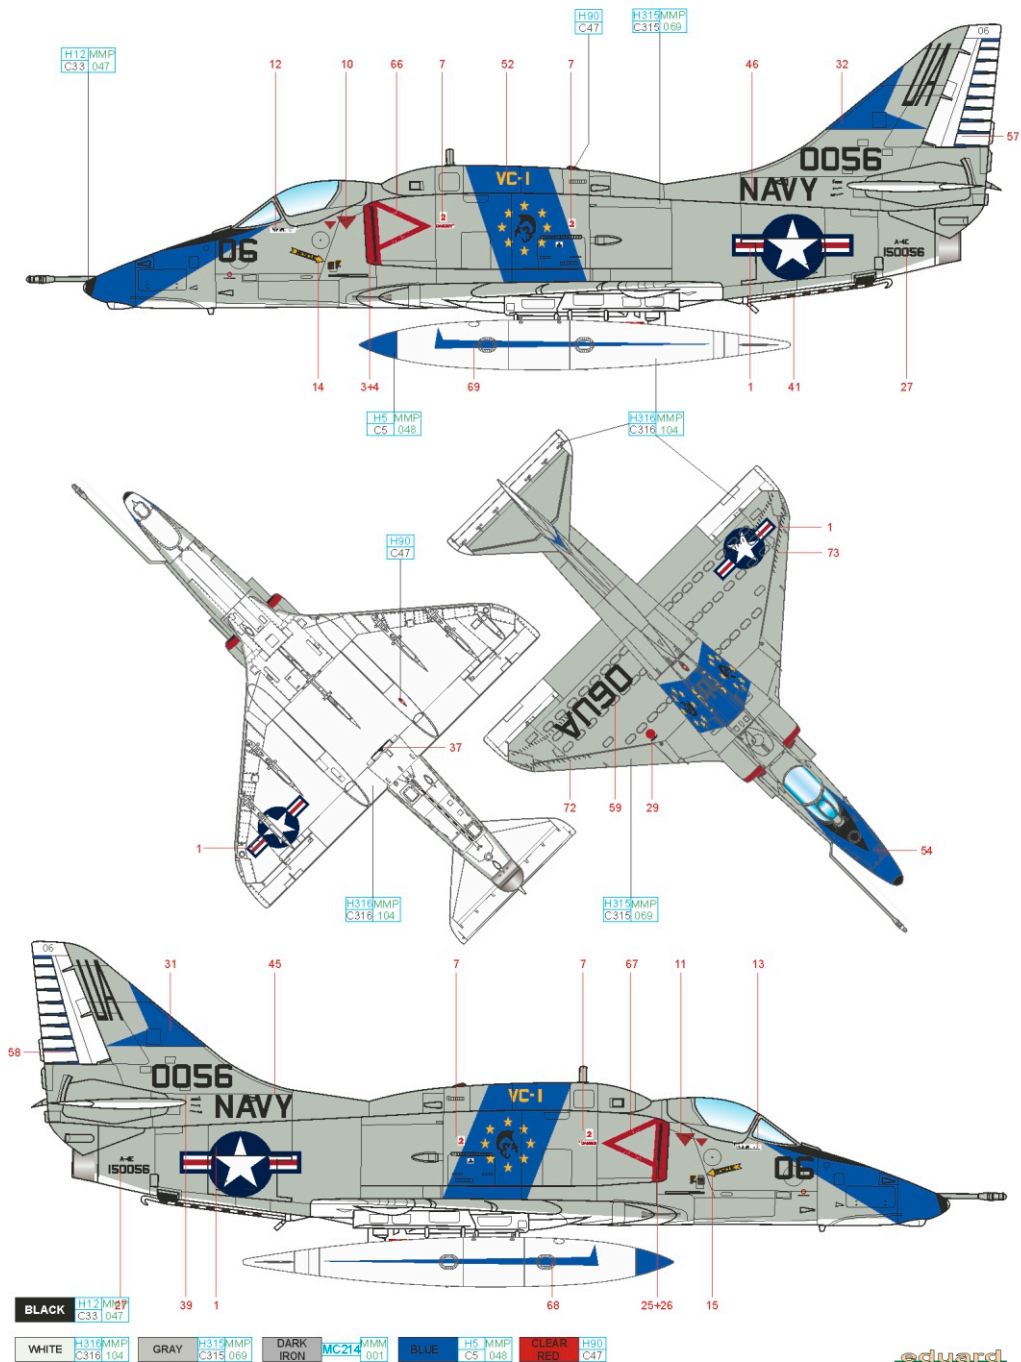

B BuNo. 150056, VC-1, letecká základna Hickam, Spojené státy americké, červen 1972