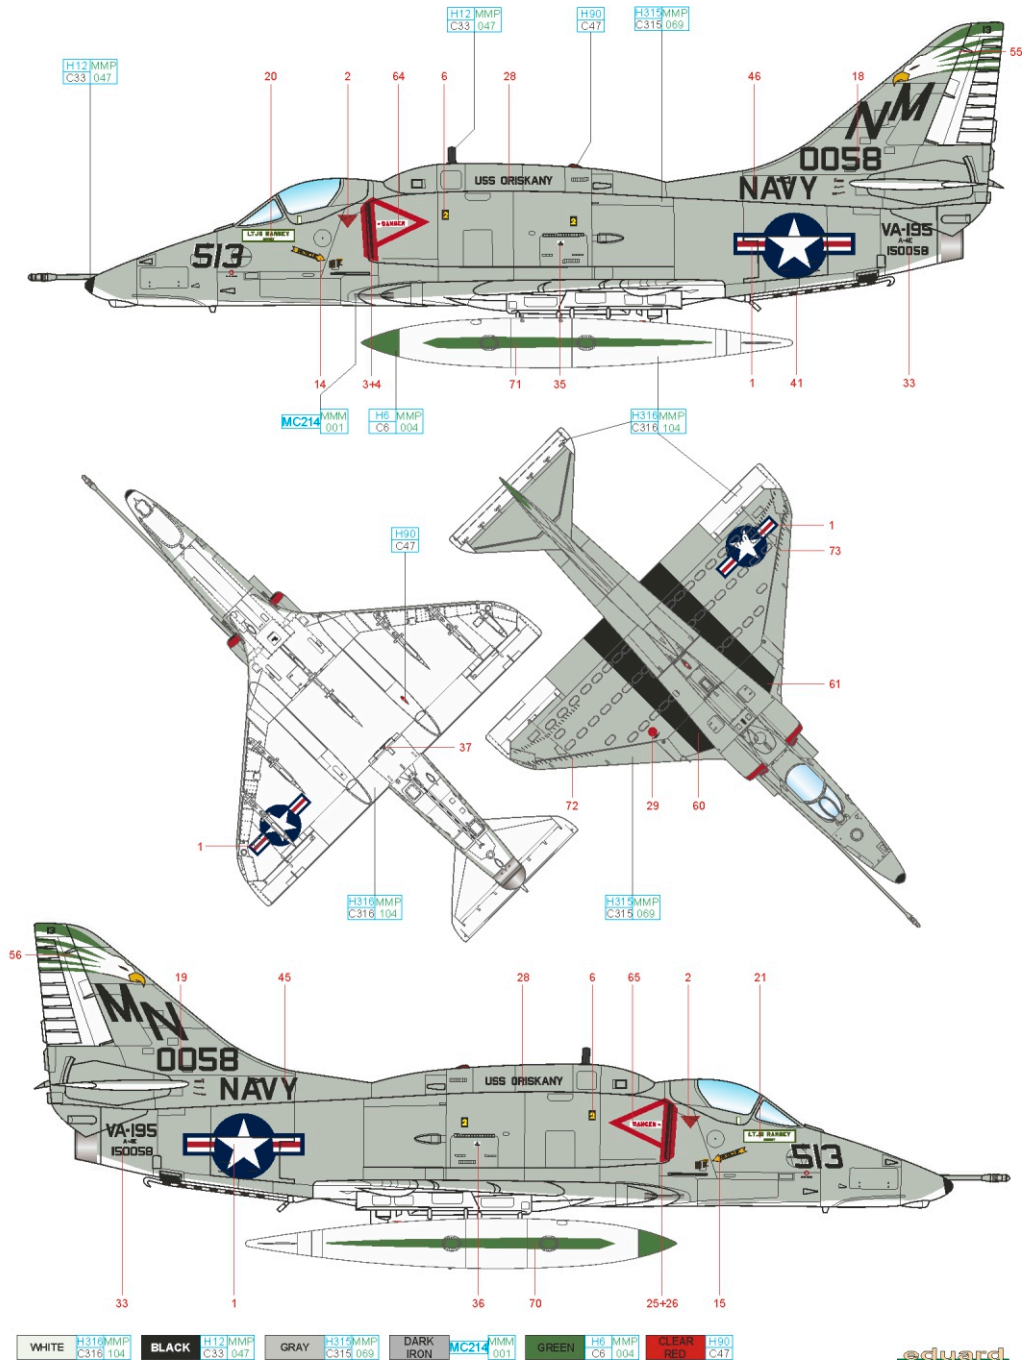

A BuNo. 150058, VA-195 "The Dambusters", USS Oriskany, 1969