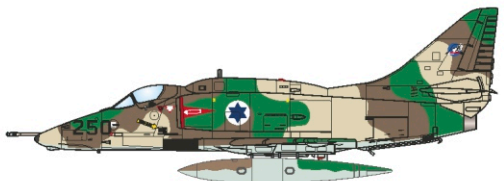

No. 250, 110. tajeset „Knights of the North“, Izrael, 1978