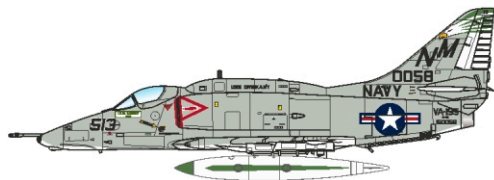

BuNo. 150058, VA-195 "The Dambusters", USS Oriskany, 1969