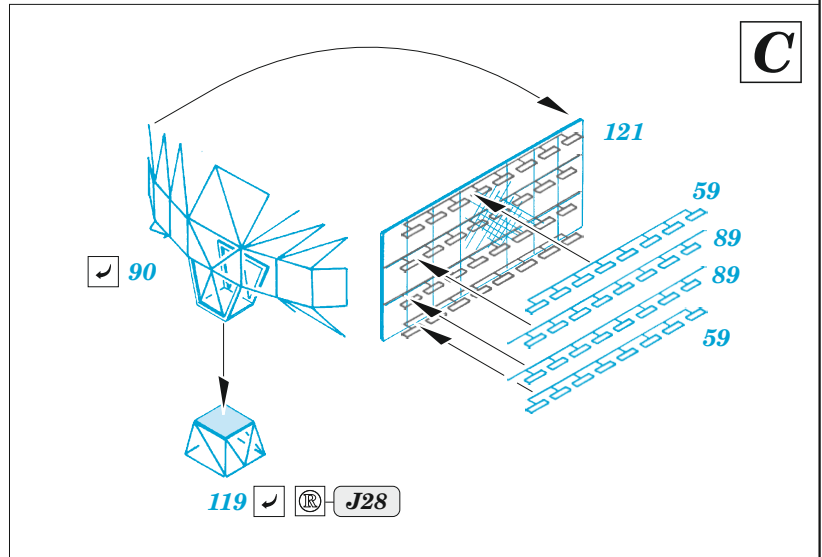

USS Intrepid CV-11 pt.5 1/350

eduard

53 276

1/350

detail set for 1/350 TRUMPETER kit
sada detailů pro stavebnici 1/350 TRUMPETER

- APPLY EXPRESS MASK AND PAINT BEFORE GLUING
POUŽIT EXPRESS MASK NABARVIT PŘED SLEPĚNÍM
- SYMMETRICAL ASSEMBLY
SYMETRICKÁ MONTÁŽ
- REMOVE
ODSTRANIT
- GRIND
OBROUSIT
- DRILL HOLE
VRTAT OTVOR
- BEND
OHNOUT
- OPTION
VOLBA
- REPLACE
NAHRADIT
- COLORED ETCHED PARTS
LEPTANÉ BAREVNÉ DÍLY
- ETCHED PARTS
LEPTANÉ NEBAREVNÉ DÍLY
- ORIGINAL KIT PARTS
PŮVODNÍ DÍLY STAVEBNICE

ORIGINAL KIT PARTS
PŮVODNÍ DÍLY STAVEBNICE

PHOTO-ETCHED PARTS
LEPTANÉ DÍLY

PARTS TO BE REMOVED
DÍLY K ODSTRANĚNÍ

FILL
TMELIT

Appearance from 1974 11

Appearance from 1966 9

B

Appearance from 1969

Appearance from 1969

?

Appearance from 1967

STEP1

STEP1

H11

STEP2

STEP3