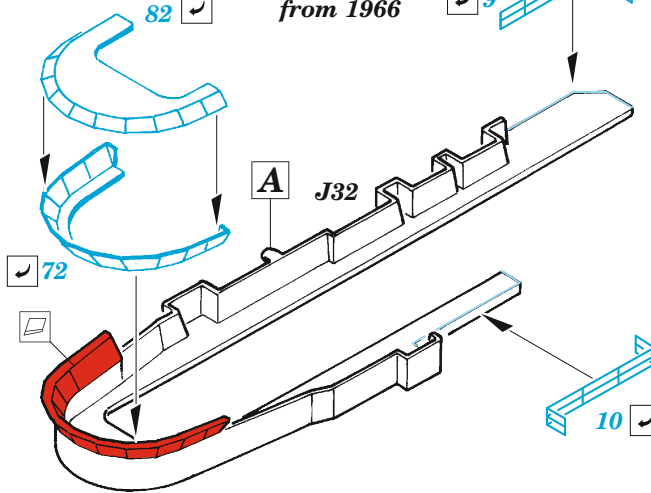

USS Intrepid CV-11 pt.5 1/350

eduard

53 276

1/350

detail set for 1/350 TRUMPETER kit
sada detailů pro stavebnici 1/350 TRUMPETER

- APPLY EXPRESS MASK AND PAINT BEFORE GLUING
POUŽIT EXPRESS MASK NABARVIT PŘED SLEPĚNÍM
- SYMMETRICAL ASSEMBLY
SYMETRICKÁ MONTÁŽ
- REMOVE
ODSTRANIT
- GRIND
OBROUSIT
- DRILL HOLE
VRTAT OTVOR
- BEND
OHNOUT
- OPTION
VOLBA
- REPLACE
NAHRADIT
- COLORED ETCHED PARTS
LEPTANÉ BAREVNÉ DÍLY
- ETCHED PARTS
LEPTANÉ NEBAREVNÉ DÍLY
- ORIGINAL KIT PARTS
PŮVODNÍ DÍLY STAVEBNICE

ORIGINAL KIT PARTS
PŮVODNÍ DÍLY STAVEBNICE

PHOTO-ETCHED PARTS
LEPTANÉ DÍLY

PARTS TO BE REMOVED
DÍLY K ODSTRANĚNÍ

FILL
TMELIT

Appearance from 1974 11

Appearance from 1966 9

B

Appearance from 1969

Appearance from 1969

?

Appearance from 1967

STEP1

STEP1

H11

STEP2

STEP3