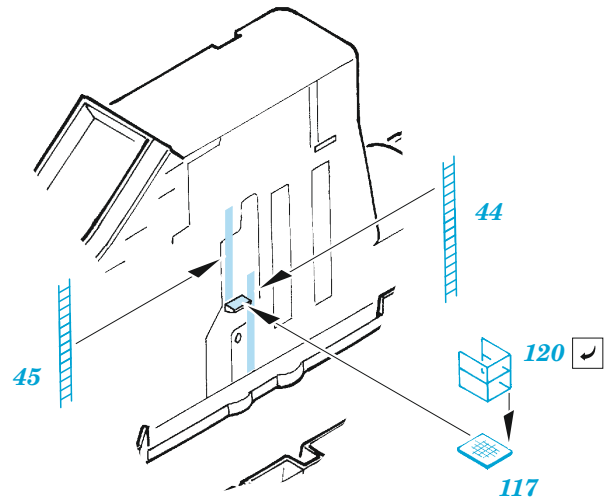

USS Intrepid CV-11 pt.5 1/350

eduard

53 276

1/350

detail set for 1/350 TRUMPETER kit
sada detailů pro stavebnici 1/350 TRUMPETER

- APPLY EXPRESS MASK AND PAINT BEFORE GLUING
POUŽIT EXPRESS MASK NABARVIT PŘED SLEPĚNÍM
- SYMMETRICAL ASSEMBLY
SYMETRICKÁ MONTÁŽ
- REMOVE
ODSTRANIT
- GRIND
OBROUSIT
- DRILL HOLE
VRTAT OTVOR
- BEND
OHNOUT
- OPTION
VOLBA
- REPLACE
NAHRADIT
- COLORED ETCHED PARTS
LEPTANÉ BAREVNÉ DÍLY
- ETCHED PARTS
LEPTANÉ NEBAREVNÉ DÍLY
- ORIGINAL KIT PARTS
PŮVODNÍ DÍLY STAVEBNICE

ORIGINAL KIT PARTS
PŮVODNÍ DÍLY STAVEBNICE

PHOTO-ETCHED PARTS
LEPTANÉ DÍLY

PARTS TO BE REMOVED
DÍLY K ODSTRANĚNÍ

FILL
TMELIT

Appearance from 1974 11

Appearance from 1966 9

B

Appearance from 1969