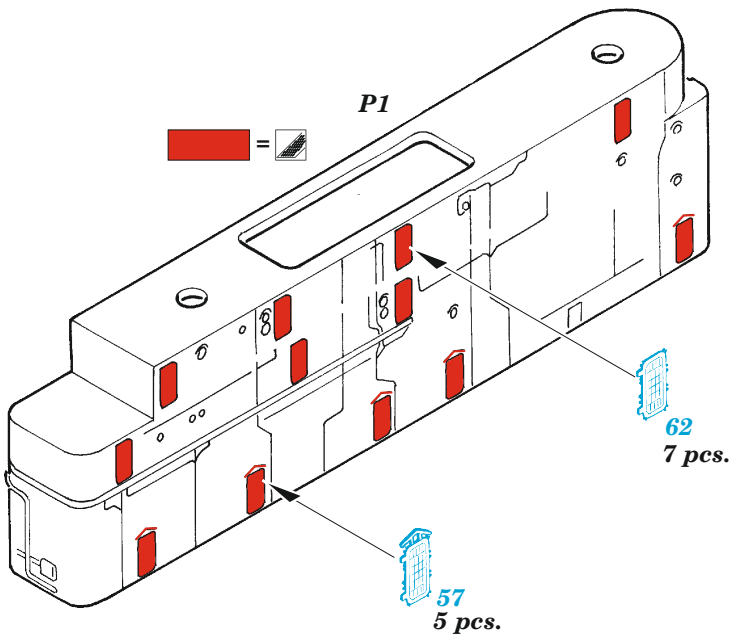

USS Intrepid CV-11 pt.5 1/350

eduard

53 276

1/350

detail set for 1/350 TRUMPETER kit
sada detailů pro stavebnici 1/350 TRUMPETER

- APPLY EXPRESS MASK AND PAINT BEFORE GLUING
POUŽIT EXPRESS MASK NABARVIT PŘED SLEPĚNÍM
- SYMMETRICAL ASSEMBLY
SYMETRICKÁ MONTÁŽ
- REMOVE
ODSTRANIT
- GRIND
OBROUSIT
- DRILL HOLE
VRTAT OTVOR
- BEND
OHNOUT
- OPTION
VOLBA
- REPLACE
NAHRADIT
- COLORED ETCHED PARTS
LEPTANÉ BAREVNÉ DÍLY
- ETCHED PARTS
LEPTANÉ NEBAREVNÉ DÍLY
- ORIGINAL KIT PARTS
PŮVODNÍ DÍLY STAVEBNICE

ORIGINAL KIT PARTS
PŮVODNÍ DÍLY STAVEBNICE

PHOTO-ETCHED PARTS
LEPTANÉ DÍLY

PARTS TO BE REMOVED
DÍLY K ODSTRANĚNÍ

FILL
TMELIT

Appearance from 1974 11

Appearance from 1966 9

B

Appearance from 1969