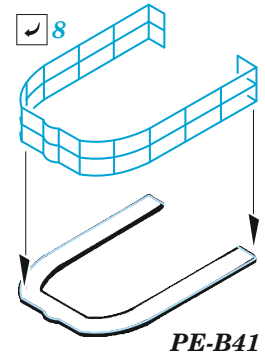

USS Intrepid CV-11 pt.5 1/350

eduard

53 276

1/350

detail set for 1/350 TRUMPETER kit
sada detailů pro stavebnici 1/350 TRUMPETER

- APPLY EXPRESS MASK AND PAINT BEFORE GLUING
POUŽIT EXPRESS MASK NABARVIT PŘED SLEPĚNÍM
- SYMMETRICAL ASSEMBLY
SYMETRICKÁ MONTÁŽ
- REMOVE
ODSTRANIT
- GRIND
OBROUSIT
- DRILL HOLE
VRTAT OTVOR
- BEND
OHNOUT
- OPTION
VOLBA
- REPLACE
NAHRADIT
- COLORED ETCHED PARTS
LEPTANÉ BAREVNÉ DÍLY
- ETCHED PARTS
LEPTANÉ NEBAREVNÉ DÍLY
- ORIGINAL KIT PARTS
PŮVODNÍ DÍLY STAVEBNICE

ORIGINAL KIT PARTS
PŮVODNÍ DÍLY STAVEBNICE

PHOTO-ETCHED PARTS
LEPTANÉ DÍLY

PARTS TO BE REMOVED
DÍLY K ODSTRANĚNÍ

FILL
TMELIT

Appearance from 1974 11

Appearance from 1966 9

B

Appearance from 1969