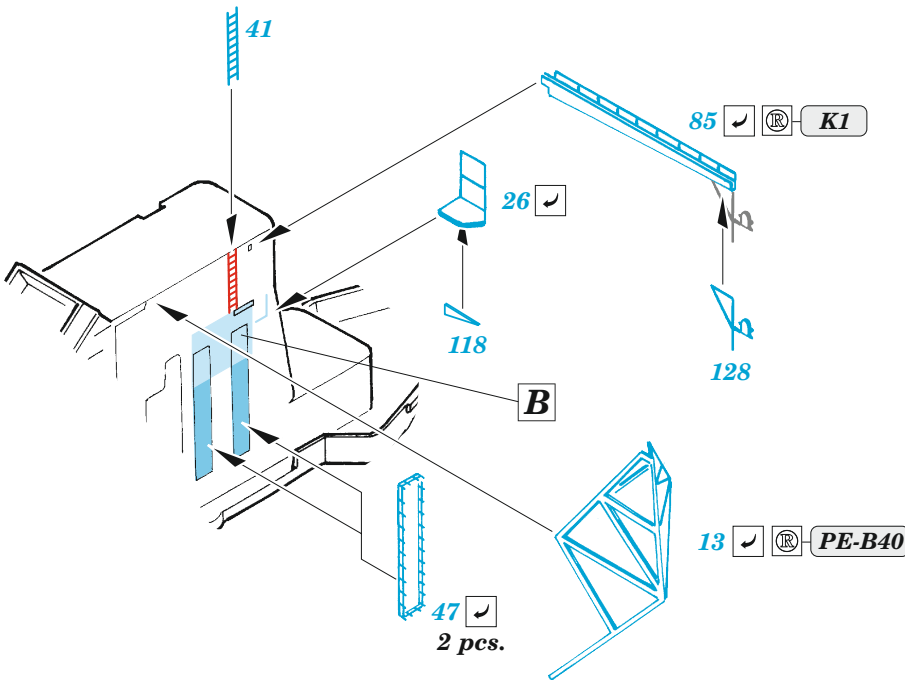

Appearance from 1969