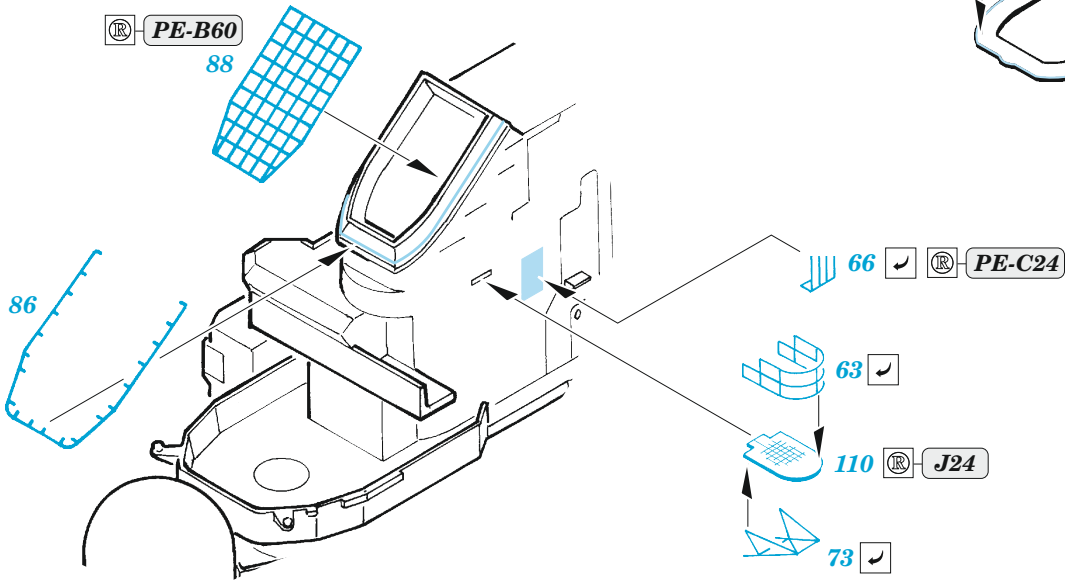

USS Intrepid CV-11 pt.5 1/350

eduard

53 276

1/350

detail set for 1/350 TRUMPETER kit
sada detailů pro stavebnici 1/350 TRUMPETER

- APPLY EXPRESS MASK AND PAINT BEFORE GLUING
POUŽIT EXPRESS MASK NABARVIT PŘED SLEPĚNÍM
- SYMMETRICAL ASSEMBLY
SYMETRICKÁ MONTÁŽ
- REMOVE
ODSTRANIT
- GRIND
OBROUSIT
- DRILL HOLE
VRTAT OTVOR
- BEND
OHNOUT
- OPTION
VOLBA
- REPLACE
NAHRADIT
- COLORED ETCHED PARTS
LEPTANÉ BAREVNÉ DÍLY
- ETCHED PARTS
LEPTANÉ NEBAREVNÉ DÍLY
- ORIGINAL KIT PARTS
PŮVODNÍ DÍLY STAVEBNICE

ORIGINAL KIT PARTS
PŮVODNÍ DÍLY STAVEBNICE

PHOTO-ETCHED PARTS
LEPTANÉ DÍLY

PARTS TO BE REMOVED
DÍLY K ODSTRANĚNÍ

FILL
TMELIT

Appearance from 1974 11

Appearance from 1966 9

B

Appearance from 1969

Appearance from 1969

?

Appearance from 1967

STEP1

STEP1

H11

STEP2

STEP3