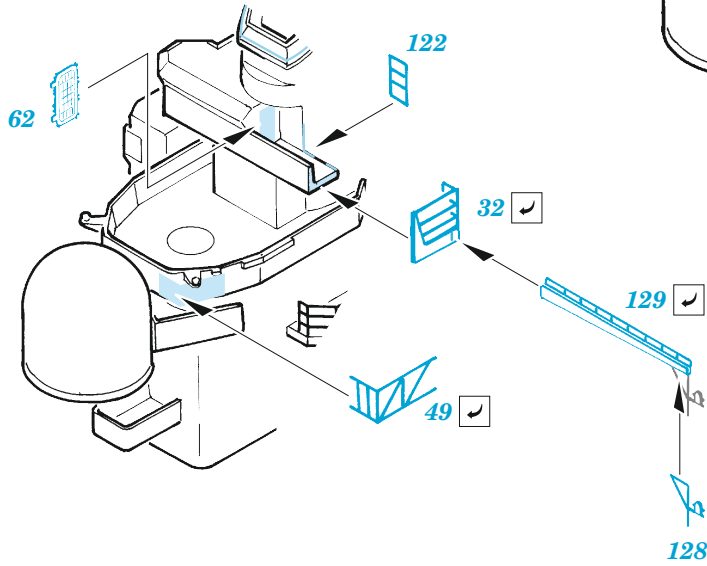

USS Intrepid CV-11 pt.5 1/350

eduard

53 276

1/350

detail set for 1/350 TRUMPETER kit
sada detailů pro stavebnici 1/350 TRUMPETER

- APPLY EXPRESS MASK AND PAINT BEFORE GLUING
POUŽIT EXPRESS MASK NABARVIT PŘED SLEPĚNÍM
- SYMMETRICAL ASSEMBLY
SYMETRICKÁ MONTÁŽ
- REMOVE
ODSTRANIT
- GRIND
OBROUSIT
- DRILL HOLE
VRTAT OTVOR
- BEND
OHNOUT
- OPTION
VOLBA
- REPLACE
NAHRADIT
- COLORED ETCHED PARTS
LEPTANÉ BAREVNÉ DÍLY
- ETCHED PARTS
LEPTANÉ NEBAREVNÉ DÍLY
- ORIGINAL KIT PARTS
PŮVODNÍ DÍLY STAVEBNICE

ORIGINAL KIT PARTS
PŮVODNÍ DÍLY STAVEBNICE

PHOTO-ETCHED PARTS
LEPTANÉ DÍLY

PARTS TO BE REMOVED
DÍLY K ODSTRANĚNÍ

FILL
TMELIT

Appearance from 1974 11

Appearance from 1966 9

B

Appearance from 1969

Appearance from 1969

?

Appearance from 1967

STEP1

STEP1

H11

STEP2

STEP3