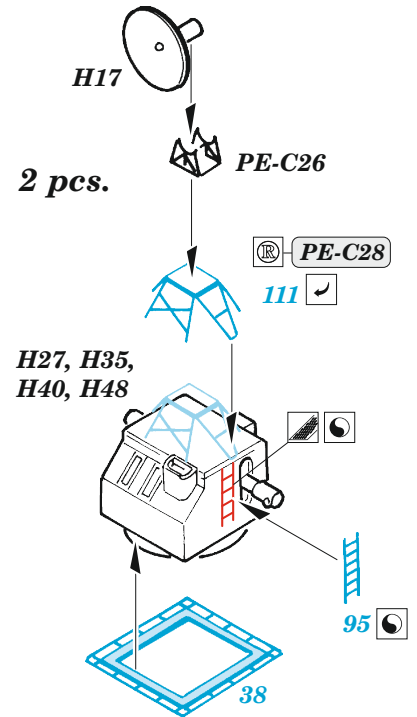

USS Intrepid CV-11 pt.5 1/350

eduard

53 276

1/350

detail set for 1/350 TRUMPETER kit
sada detailů pro stavebnici 1/350 TRUMPETER

- APPLY EXPRESS MASK AND PAINT BEFORE GLUING
POUŽIT EXPRESS MASK NABARVIT PŘED SLEPĚNÍM
- SYMMETRICAL ASSEMBLY
SYMETRICKÁ MONTÁŽ
- REMOVE
ODSTRANIT
- GRIND
OBROUSIT
- DRILL HOLE
VRTAT OTVOR
- BEND
OHNOUT
- OPTION
VOLBA
- REPLACE
NAHRADIT
- COLORED ETCHED PARTS
LEPTANÉ BAREVNÉ DÍLY
- ETCHED PARTS
LEPTANÉ NEBAREVNÉ DÍLY
- ORIGINAL KIT PARTS
PŮVODNÍ DÍLY STAVEBNICE

ORIGINAL KIT PARTS
PŮVODNÍ DÍLY STAVEBNICE

PHOTO-ETCHED PARTS
LEPTANÉ DÍLY

PARTS TO BE REMOVED
DÍLY K ODSTRANĚNÍ

FILL
TMELIT

Appearance from 1974 11

Appearance from 1966 9

B

Appearance from 1969

Appearance from 1969

?

Appearance from 1967

STEP1

STEP1

H11

STEP2

STEP3