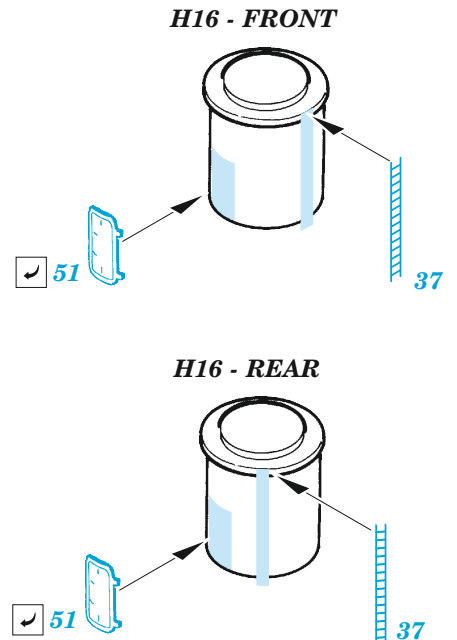

USS Intrepid CV-11 pt.5 1/350

eduard

53 276

1/350

detail set for 1/350 TRUMPETER kit
sada detailů pro stavebnici 1/350 TRUMPETER

- APPLY EXPRESS MASK AND PAINT BEFORE GLUING
POUŽIT EXPRESS MASK NABARVIT PŘED SLEPĚNÍM
- SYMMETRICAL ASSEMBLY
SYMETRICKÁ MONTÁŽ
- REMOVE
ODSTRANIT
- GRIND
OBROUSIT
- DRILL HOLE
VRTAT OTVOR
- BEND
OHNOUT
- OPTION
VOLBA
- REPLACE
NAHRADIT
- COLORED ETCHED PARTS
LEPTANÉ BAREVNÉ DÍLY
- ETCHED PARTS
LEPTANÉ NEBAREVNÉ DÍLY
- ORIGINAL KIT PARTS
PŮVODNÍ DÍLY STAVEBNICE

ORIGINAL KIT PARTS
PŮVODNÍ DÍLY STAVEBNICE

PHOTO-ETCHED PARTS
LEPTANÉ DÍLY

PARTS TO BE REMOVED
DÍLY K ODSTRANĚNÍ

FILL
TMELIT

Appearance from 1974 11

Appearance from 1966 9

B

Appearance from 1969

Appearance from 1969

?

Appearance from 1967

STEP1

STEP1

H11

STEP2

STEP3