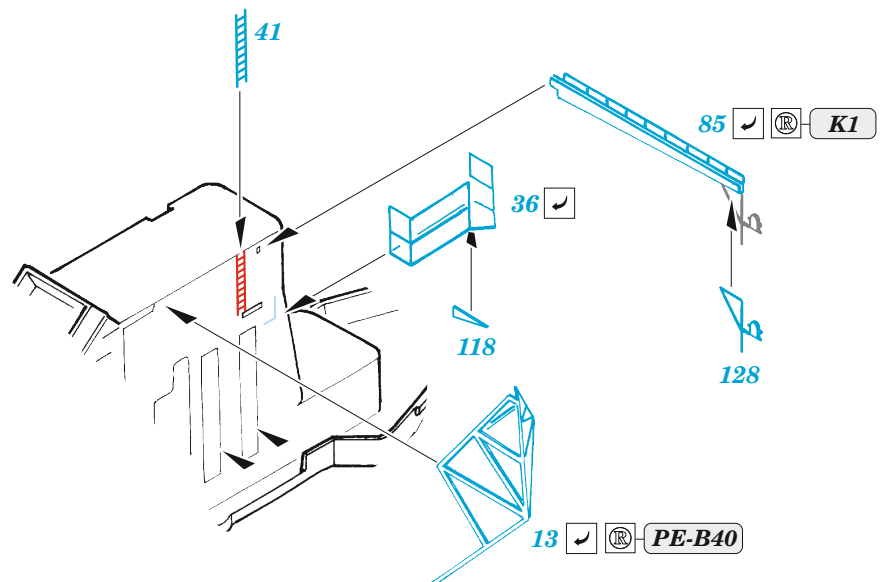

USS Intrepid CV-11 pt.5 1/350

eduard

53 276

1/350

detail set for 1/350 TRUMPETER kit
sada detailů pro stavebnici 1/350 TRUMPETER

- APPLY EXPRESS MASK AND PAINT BEFORE GLUING
POUŽIT EXPRESS MASK NABARVIT PŘED SLEPĚNÍM
- SYMMETRICAL ASSEMBLY
SYMETRICKÁ MONTÁŽ
- REMOVE
ODSTRANIT
- GRIND
OBROUSIT
- DRILL HOLE
VRTAT OTVOR
- BEND
OHNOUT
- OPTION
VOLBA
- REPLACE
NAHRADIT
- COLORED ETCHED PARTS
LEPTANÉ BAREVNÉ DÍLY
- ETCHED PARTS
LEPTANÉ NEBAREVNÉ DÍLY
- ORIGINAL KIT PARTS
PŮVODNÍ DÍLY STAVEBNICE

Appearance from 1969

?

Appearance from 1967

STEP1

STEP1

H11

STEP2

STEP3