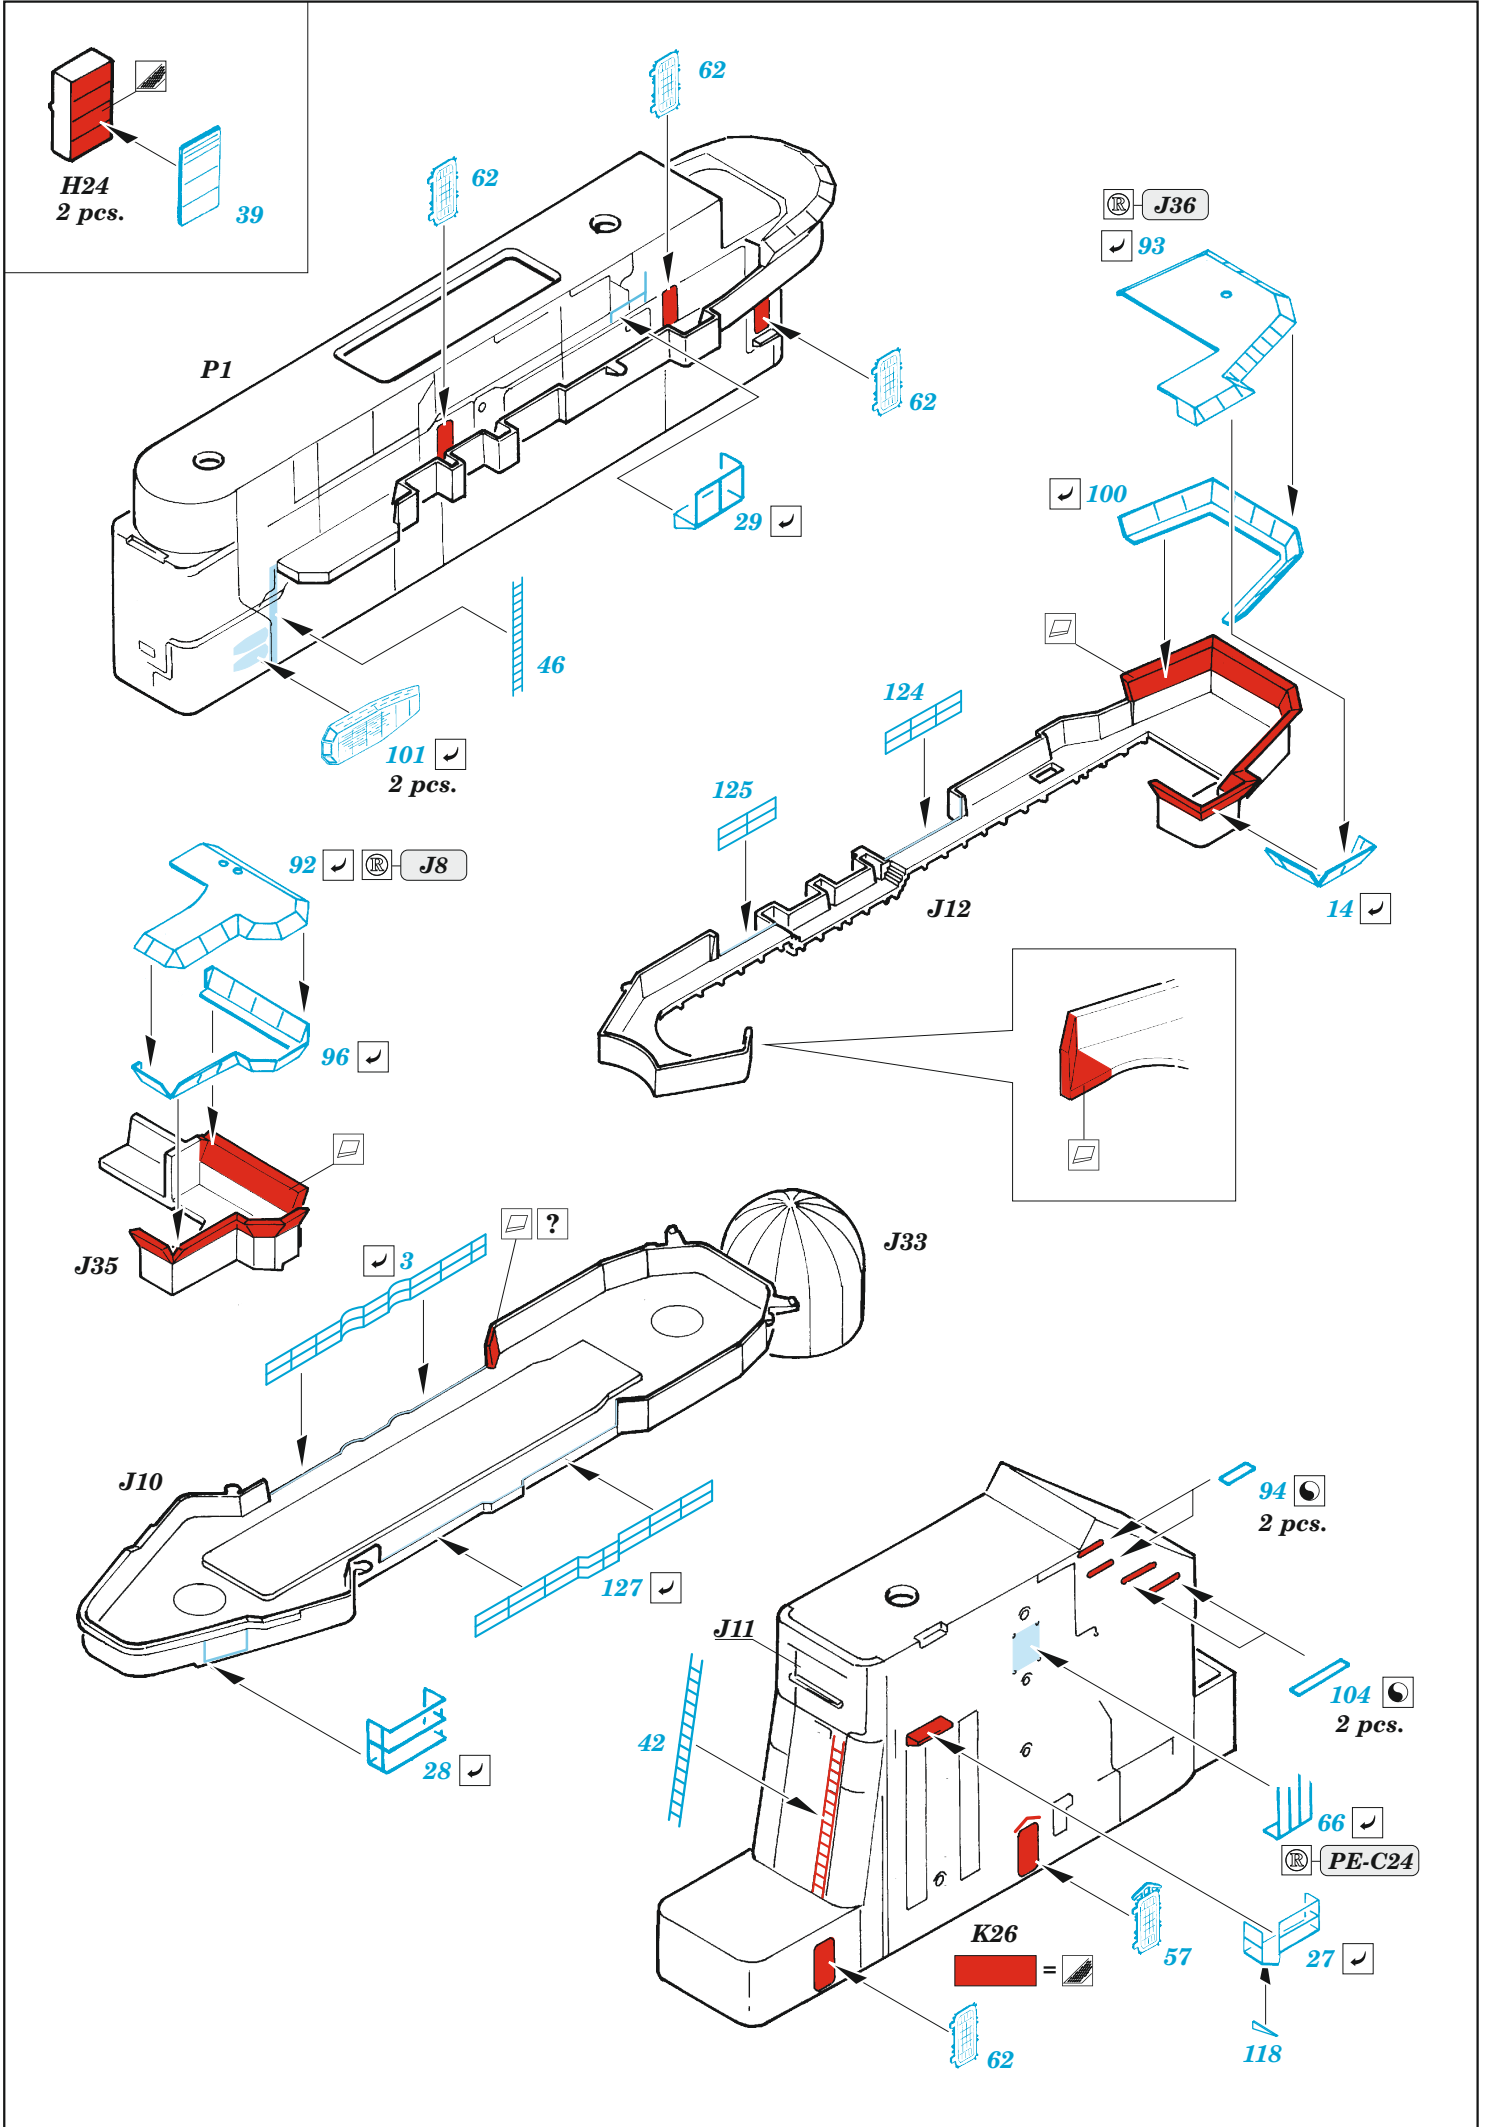

USS Intrepid CV-11 pt.5 1/350

eduard

53 276

1/350

detail set for 1/350 TRUMPETER kit
sada detailů pro stavebnici 1/350 TRUMPETER

- APPLY EXPRESS MASK AND PAINT BEFORE GLUING
POUŽIT EXPRESS MASK NABARVIT PŘED SLEPĚNÍM
- SYMMETRICAL ASSEMBLY
SYMETRICKÁ MONTÁŽ
- REMOVE
ODSTRANIT
- GRIND
OBROUSIT
- DRILL HOLE
VRTAT OTVOR
- BEND
OHNOUT
- OPTION
VOLBA
- REPLACE
NAHRADIT
- COLORED ETCHED PARTS
LEPTANÉ BAREVNÉ DÍLY
- ETCHED PARTS
LEPTANÉ NEBAREVNÉ DÍLY
- ORIGINAL KIT PARTS
PŮVODNÍ DÍLY STAVEBNICE

ORIGINAL KIT PARTS
PŮVODNÍ DÍLY STAVEBNICE

PHOTO-ETCHED PARTS
LEPTANÉ DÍLY

PARTS TO BE REMOVED
DÍLY K ODSTRANĚNÍ

FILL
TMELIT

Appearance from 1974 11

Appearance from 1966 9

B

Appearance from 1969

Appearance from 1969

?

Appearance from 1967

STEP1

STEP1

H11

STEP2

STEP3