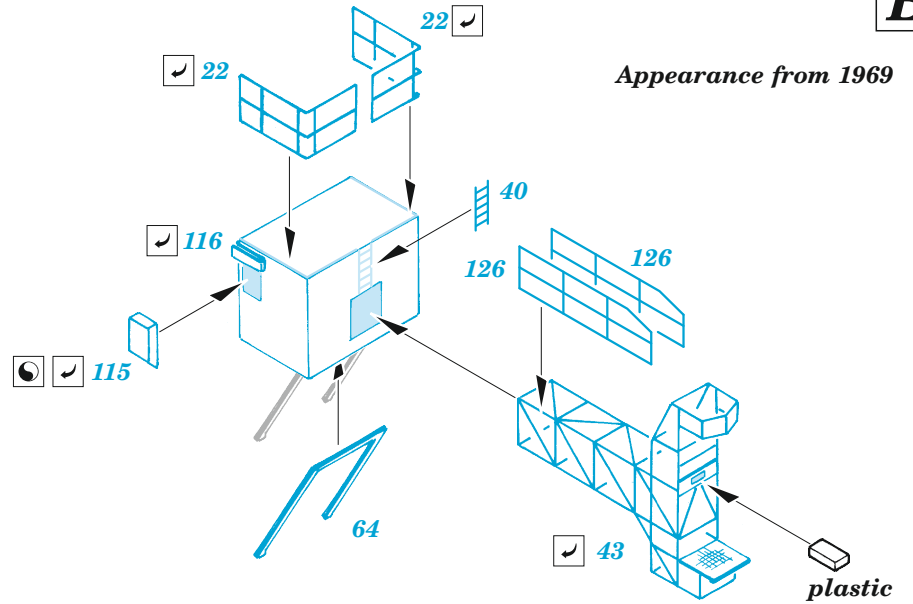

USS Intrepid CV-11 pt.5 1/350

eduard

53 276

1/350

detail set for 1/350 TRUMPETER kit
sada detailů pro stavebnici 1/350 TRUMPETER

- APPLY EXPRESS MASK AND PAINT BEFORE GLUING
POUŽIT EXPRESS MASK NABARVIT PŘED SLEPĚNÍM
- SYMMETRICAL ASSEMBLY
SYMETRICKÁ MONTÁŽ
- REMOVE
ODSTRANIT
- GRIND
OBROUSIT
- DRILL HOLE
VRTAT OTVOR
- BEND
OHNOUT
- OPTION
VOLBA
- REPLACE
NAHRADIT
- COLORED ETCHED PARTS
LEPTANÉ BAREVNÉ DÍLY
- ETCHED PARTS
LEPTANÉ NEBAREVNÉ DÍLY
- ORIGINAL KIT PARTS
PŮVODNÍ DÍLY STAVEBNICE

ORIGINAL KIT PARTS
PŮVODNÍ DÍLY STAVEBNICE

PHOTO-ETCHED PARTS
LEPTANÉ DÍLY

PARTS TO BE REMOVED
DÍLY K ODSTRANĚNÍ

FILL
TMELIT

Appearance from 1974 11

Appearance from 1966 9

B

Appearance from 1969