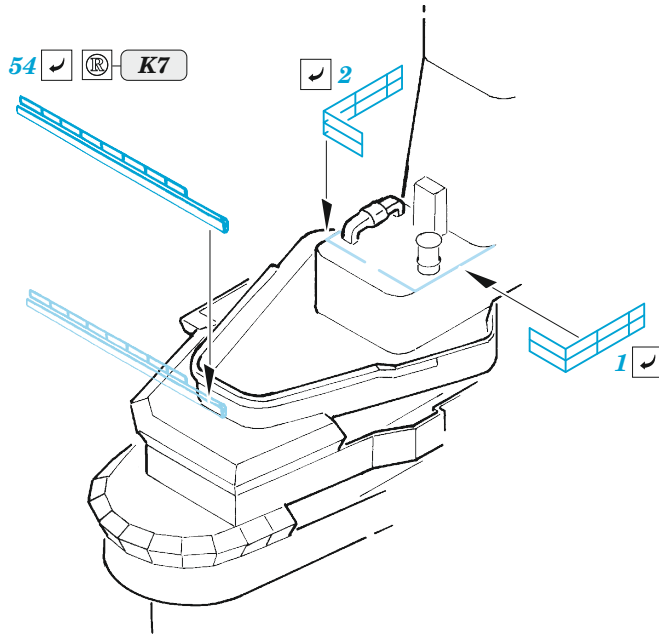

USS Intrepid CV-11 pt.5 1/350

eduard

53 276

1/350

detail set for 1/350 TRUMPETER kit
sada detailů pro stavebnici 1/350 TRUMPETER

- APPLY EXPRESS MASK AND PAINT BEFORE GLUING
POUŽIT EXPRESS MASK NABARVIT PŘED SLEPĚNÍM
- SYMMETRICAL ASSEMBLY
SYMETRICKÁ MONTÁŽ
- REMOVE
ODSTRANIT
- GRIND
OBROUSIT
- DRILL HOLE
VRTAT OTVOR
- BEND
OHNOUT
- OPTION
VOLBA
- REPLACE
NAHRADIT
- COLORED ETCHED PARTS
LEPTANÉ BAREVNÉ DÍLY
- ETCHED PARTS
LEPTANÉ NEBAREVNÉ DÍLY
- ORIGINAL KIT PARTS
PŮVODNÍ DÍLY STAVEBNICE

ORIGINAL KIT PARTS
PŮVODNÍ DÍLY STAVEBNICE

PHOTO-ETCHED PARTS
LEPTANÉ DÍLY

PARTS TO BE REMOVED
DÍLY K ODSTRANĚNÍ

FILL
TMELIT

Appearance from 1974 11

Appearance from 1966 9

B

Appearance from 1969

Appearance from 1969

?

Appearance from 1967

STEP1

STEP1

H11

STEP2

STEP3