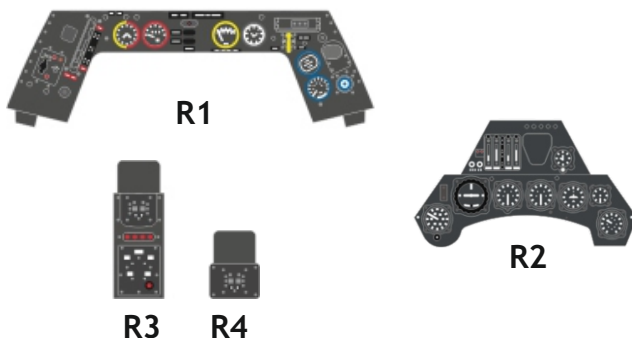

Löök

POZOR! OBSAHUJE DROBNÉ A OSTRÉ DÍLY
VÝROBEK NENÍ HRAČKOU
CONTAINS SMALL AND SHARP PARTS
COLLECTORS' ITEM · NOT A TOY

This product contains resin and metal detail parts for upgrading scale plastic models. When selecting this set make sure that it is for the kit mentioned on the label as these sets are made specifically for that kit. **WARNING!** This set contains small and sharp parts. Work carefully in a ventilated, well-lit room. Safety glasses are recommended. This product is not a toy.

Tento výrobek obsahuje resinové a leptané kovové díly pro úpravu a vylepšení plastického modelu. Při výběru sady kovových detailů zkontrolujte, zda je určena pro model, který chcete upravit. Model, pro který je sada určena, je uveden na titulním štítku. **POZOR!** Sada obsahuje malé a ostré díly. Pracujte ve větrané a dobře osvětlené místnosti. Doporučujeme použití ochranných brýlí. Výrobek není hračkou.

Item #		Scale Recommended
644050	Fw 190A-6	1/48
		Eduard

eduard

- | | |
|--|---|
| <input checked="" type="checkbox"/> BEND
OHNOUT | <input checked="" type="checkbox"/> SYMMETRICAL ASSEMBLY
SYMETRICKÁ MONTÁŽ |
| <input checked="" type="checkbox"/> GLUE
PŘILEPIT | <input checked="" type="checkbox"/> REVERSE SIDE
OTOČIT |