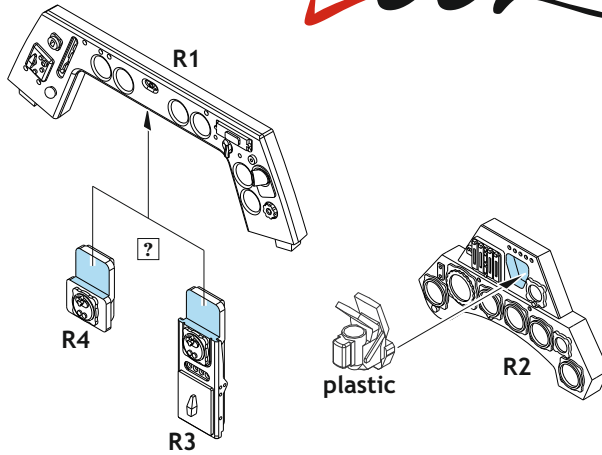

Löök

POZOR! OBSAHUJE DROBNÉ A OSTRÉ DÍLY
VÝROBEK NENÍ HRAČKOU
CONTAINS SMALL AND SHARP PARTS
COLLECTORS' ITEM · NOT A TOY

This product contains resin and metal detail parts for upgrading scale plastic models. When selecting this set make sure that it is for the kit mentioned on the label as these sets are made specifically for that kit. **WARNING!** This set contains small and sharp parts. Work carefully in a ventilated, well-lit room. Safety glasses are recommended. This product is not a toy.

Tento výrobek obsahuje resinové a leptané kovové díly pro úpravu a vylepšení plastického modelu. Při výběru sady kovových detailů zkontrolujte, zda je určena pro model, který chcete upravit. Model, pro který je sada určena, je uveden na titulním štítku. **POZOR!** Sada obsahuje malé a ostré díly. Pracujte ve větrané a dobře osvětlené místnosti. Doporučujeme použití ochranných brýlí. Výrobek není hračkou.

Item #		Scale Recommended
644050	Fw 190A-6	1/48
		Eduard

eduard

- | | |
|--|---|
| <input checked="" type="checkbox"/> BEND
OHNOUT | <input checked="" type="checkbox"/> SYMMETRICAL ASSEMBLY
SYMETRICKÁ MONTÁŽ |
| <input checked="" type="checkbox"/> GLUE
PŘILEPIT | <input checked="" type="checkbox"/> REVERSE SIDE
OTOČIT |