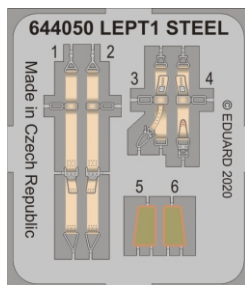

Löök

POZOR! OBSAHUJE DROBNÉ A OSTRÉ DÍLY
VÝROBEK NENÍ HRAČKOU
CONTAINS SMALL AND SHARP PARTS
COLLECTORS' ITEM · NOT A TOY

This product contains resin and metal detail parts for upgrading scale plastic models. When selecting this set make sure that it is for the kit mentioned on the label as these sets are made specifically for that kit. **WARNING!** This set contains small and sharp parts. Work carefully in a ventilated, well-lit room. Safety glasses are recommended. This product is not a toy.

Tento výrobek obsahuje resinové a leptané kovové díly pro úpravu a vylepšení plastického modelu. Při výběru sady kovových detailů zkontrolujte, zda je určena pro model, který chcete upravit. Model, pro který je sada určena, je uveden na titulním štítku. **POZOR!** Sada obsahuje malé a ostré díly. Pracujte ve větrané a dobře osvětlené místnosti. Doporučujeme použití ochranných brýlí. Výrobek není hračkou.

Item #		Scale Recommended
644050	Fw 190A-6	1/48
		Eduard

eduard

- | | |
|--|---|
| <input checked="" type="checkbox"/> BEND
OHNOUT | <input checked="" type="checkbox"/> SYMMETRICAL ASSEMBLY
SYMETRICKÁ MONTÁŽ |
| <input checked="" type="checkbox"/> GLUE
PŘILEPIT | <input checked="" type="checkbox"/> REVERSE SIDE
OTOČIT |