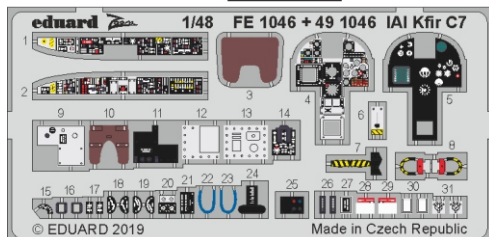

IAI Kfir C7 interior

eduard

49 1046

1/48

detail set for AMK 1/48 kit • sada detailů pro stavebnici AMK 1/48

- APPLY EXPRESS MASK AND PAINT BEFORE GLUING
POUŽIT EXPRESS MASK NABARVIT PŘED SLEPENÍM
- SYMMETRICAL ASSEMBLY
SYMETRICKÁ MONTÁŽ
- REMOVE
ODSTRANIT
- GRIND
OBROUSIT
- DRILL HOLE
VRTAT OTVOR
- BEND
OHNOUT
- OPTION
VOLBA
- REPLACE
NAHRADIT
- COLORED ETCHED PARTS
LEPTANÉ BAREVNÉ DÍLY
- ETCHED PARTS
LEPTANÉ NEBAREVNÉ DÍLY
- ORIGINAL KIT PARTS
PŮVODNÍ DÍLY STAVEBNICE

ORIGINAL KIT PARTS
PŮVODNÍ DÍLY STAVEBNICE

PHOTO-ETCHED PARTS
LEPTANÉ DÍLY

PARTS TO BE REMOVED
DÍLY K ODSTRANĚNÍ

FILL
TMELIT