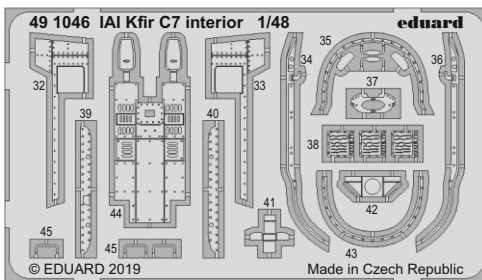

IAI Kfir C7 interior

eduard

49 1046

1/48

detail set for AMK 1/48 kit • sada detailů pro stavebnici AMK 1/48

- APPLY EXPRESS MASK AND PAINT BEFORE GLUING
POUŽIT EXPRESS MASK NABARVIT PŘED SLEPENÍM
- SYMMETRICAL ASSEMBLY
SYMETRICKÁ MONTÁŽ
- REMOVE
ODSTRANIT
- GRIND
OBROUSIT
- DRILL HOLE
VRTAT OTVOR
- BEND
OHNOUT
- OPTION
VOLBA
- REPLACE
NAHRADIT
- COLORED ETCHED PARTS
LEPTANÉ BAREVNÉ DÍLY
- ETCHED PARTS
LEPTANÉ NEBAREVNÉ DÍLY
- ORIGINAL KIT PARTS
PŮVODNÍ DÍLY STAVEBNICE

ORIGINAL KIT PARTS
PŮVODNÍ DÍLY STAVEBNICE

PHOTO-ETCHED PARTS
LEPTANÉ DÍLY

PARTS TO BE REMOVED
DÍLY K ODSTRANĚNÍ

FILL
TMELIT