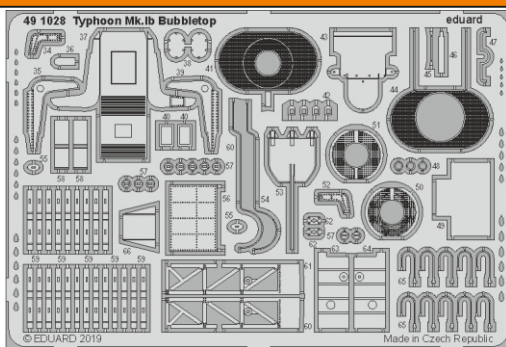

Typhoon Mk.Ib Bubbletop

eduard

49 1028

1/48

detail set for 1/48 HASEGAWA/ITALERI kit • sada detailů pro stavebnici 1/48 HASEGAWA/ITALERI

- APPLY EXPRESS MASK AND PAINT BEFORE GLUING
POUŽIT EXPRESS MASK NABARVIT PŘED SLEPENÍM
- SYMMETRICAL ASSEMBLY
SYMETRICKÁ MONTÁŽ
- REMOVE
ODSTRANIT
- GRIND
OBROUSIT
- DRILL HOLE
VRTAT OTVOR
- BEND
OHNOUT
- OPTION
VOLBA
- REPLACE
NAHRADIT
- 1** COLORED ETCHED PARTS
LEPTANÉ BAREVNÉ DÍLY
- 1** ETCHED PARTS
LEPTANÉ NEBAREVNÉ DÍLY
- 1** ORIGINAL KIT PARTS
PŮVODNÍ DÍLY STAVEBNICE

ORIGINAL KIT PARTS
PŮVODNÍ DÍLY STAVEBNICE

PHOTO-ETCHED PARTS
LEPTANÉ DÍLY

PARTS TO BE REMOVED
DÍLY K ODSTRANĚNÍ

FILL
TMELIT