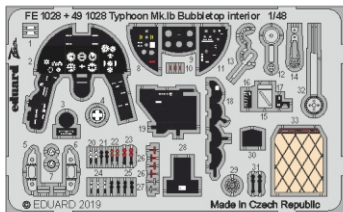

Typhoon Mk.Ib Bubbletop

eduard

49 1028

1/48

detail set for 1/48 HASEGAWA/ITALERI kit • sada detailů pro stavebnici 1/48 HASEGAWA/ITALERI

- APPLY EXPRESS MASK AND PAINT BEFORE GLUING
POUŽIT EXPRESS MASK NABARVIT PŘED SLEPENÍM
- SYMMETRICAL ASSEMBLY
SYMETRICKÁ MONTÁŽ
- REMOVE
ODSTRANIT
- GRIND
OBROUSIT
- DRILL HOLE
VRTAT OTVOR
- BEND
OHNOUT
- OPTION
VOLBA
- REPLACE
NAHRADIT
- 1** COLORED ETCHED PARTS
LEPTANÉ BAREVNÉ DÍLY
- 1** ETCHED PARTS
LEPTANÉ NEBAREVNÉ DÍLY
- 1** ORIGINAL KIT PARTS
PŮVODNÍ DÍLY STAVEBNICE

ORIGINAL KIT PARTS
PŮVODNÍ DÍLY STAVEBNICE

PHOTO-ETCHED PARTS
LEPTANÉ DÍLY

PARTS TO BE REMOVED
DÍLY K ODSTRANĚNÍ

FILL
TMELIT