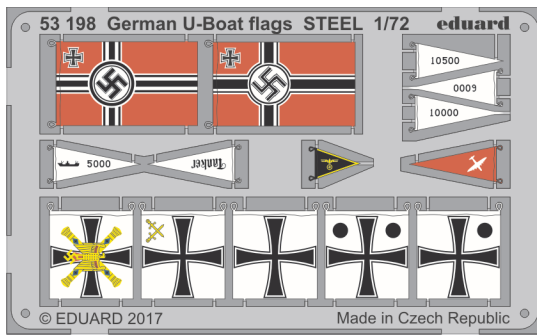

German U-boat flags STEEL 1/72

eduard

53 198

detail set for 1/72 kit • sada detailů pro stavebnici 1/72

- APPLY EXPRESS MASK AND PAINT BEFORE GLUING
POUŽIT EXPRESS MASK NABARVIT PŘED SLEPENÍM
- SYMMETRICAL ASSEMBLY
SYMETRICKÁ MONTÁŽ
- REMOVE
ODSTRANIT
- GRIND
OBROUSIT
- DRILL HOLE
VRTAT OTVOR
- BEND
OHNOUT
- OPTION
VOLBA
- REPLACE
NAHRADIT
- 1** COLORED ETCHED PARTS
LEPTANÉ BAREVNÉ DÍLY
- 1** ETCHED PARTS
LEPTANÉ NEBAREVNÉ DÍLY
- 1** ORIGINAL KIT PARTS
PŮVODNÍ DÍLY STAVEBNICE

ORIGINAL KIT PARTS
PŮVODNÍ DÍLY STAVEBNICE

PHOTO-ETCHED PARTS
LEPTANÉ DÍLY

PARTS TO BE REMOVED
DÍLY K ODSTRANĚNÍ

FILL
TMELIT

Tento produkt zobrazuje historické reálie. Pouze pro modelářské potřeby. EDUARD M.A. se plně distancuje od jakékoliv podpory hnutí směřujících k omezování práv jednotlivců či skupin.

This product depict historical insignia. For modelers only. EDUARD M.A. strictly doesn't suport any ideological repression.