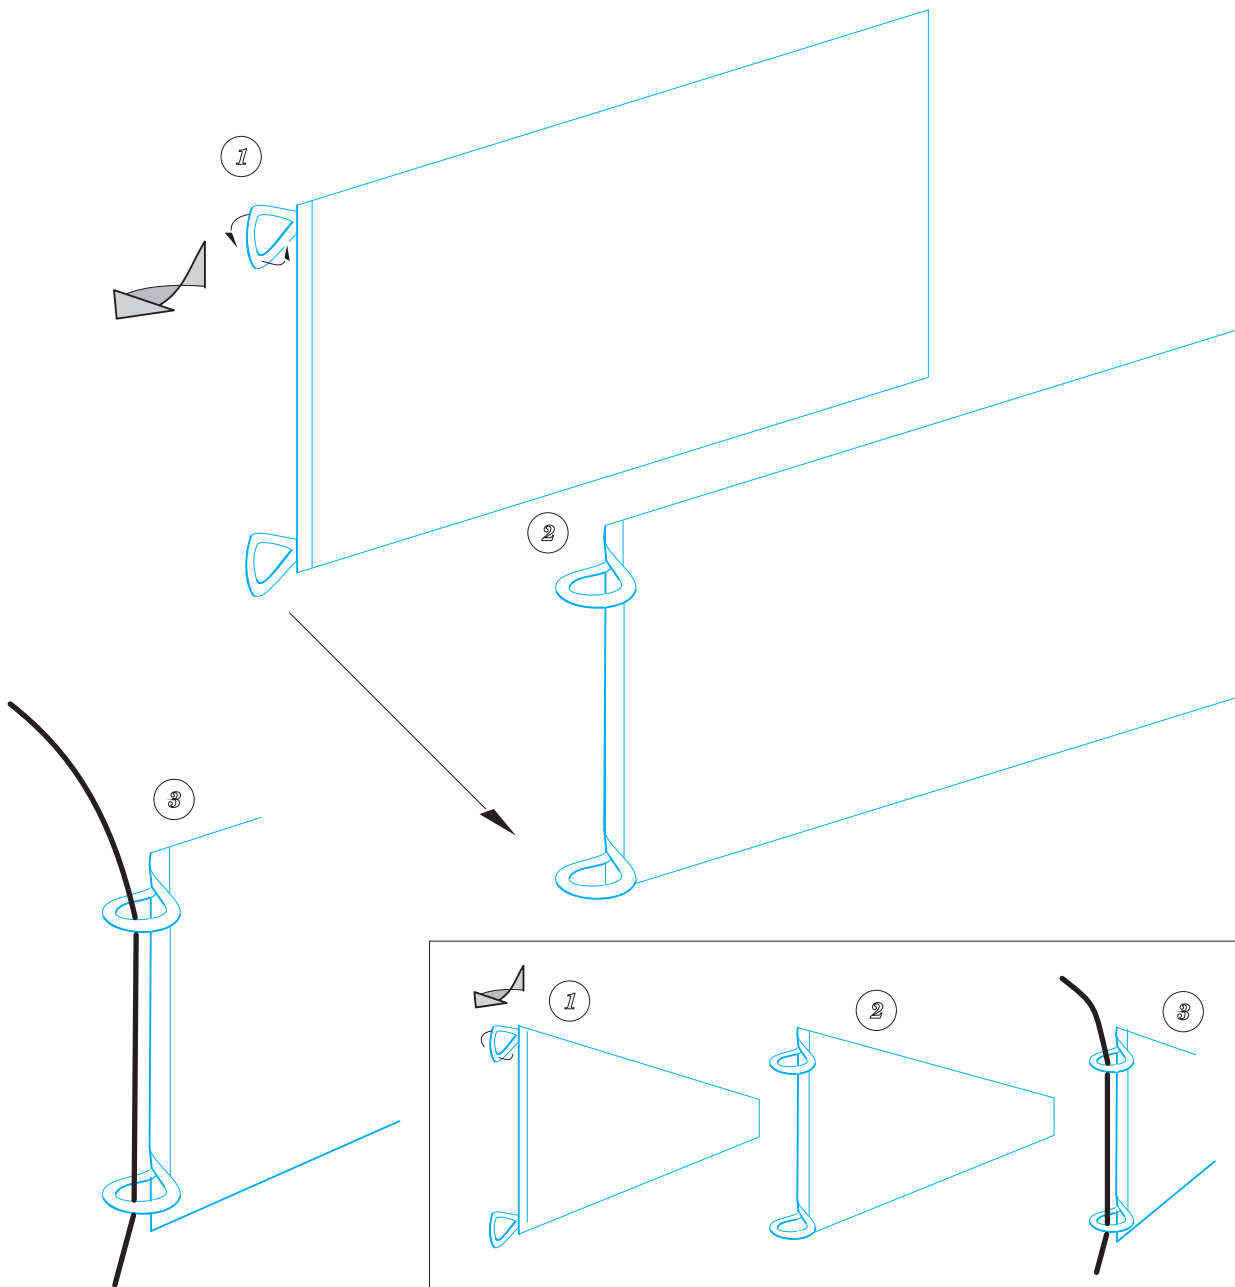

German U-boat flags STEEL 1/72

eduard

53 198

detail set for 1/72 kit • sada detailů pro stavebnici 1/72

- APPLY EXPRESS MASK AND PAINT BEFORE GLUING
POUŽIT EXPRESS MASK NABARVIT PŘED SLEPENÍM
- SYMMETRICAL ASSEMBLY
SYMETRICKÁ MONTÁŽ
- REMOVE
ODSTRANIT
- GRIND
OBROUSIT
- DRILL HOLE
VRTAT OTVOR
- BEND
OHNOUT
- OPTION
VOLBA
- REPLACE
NAHRADIT
- 1** COLORED ETCHED PARTS
LEPTANÉ BAREVNÉ DÍLY
- 1** ETCHED PARTS
LEPTANÉ NEBAREVNÉ DÍLY
- 1** ORIGINAL KIT PARTS
PŮVODNÍ DÍLY STAVEBNICE

ORIGINAL KIT PARTS
PŮVODNÍ DÍLY STAVEBNICE

PHOTO-ETCHED PARTS
LEPTANÉ DÍLY

PARTS TO BE REMOVED
DÍLY K ODSTRANĚNÍ

FILL
TMELIT

Tento produkt zobrazuje historické reálie. Pouze pro modelářské potřeby. EDUARD M.A. se plně distancuje od jakékoliv podpory hnutí směřujících k omezování práv jednotlivců či skupin.

This product depict historical insignia. For modelers only. EDUARD M.A. strictly doesn't suport any ideological repression.