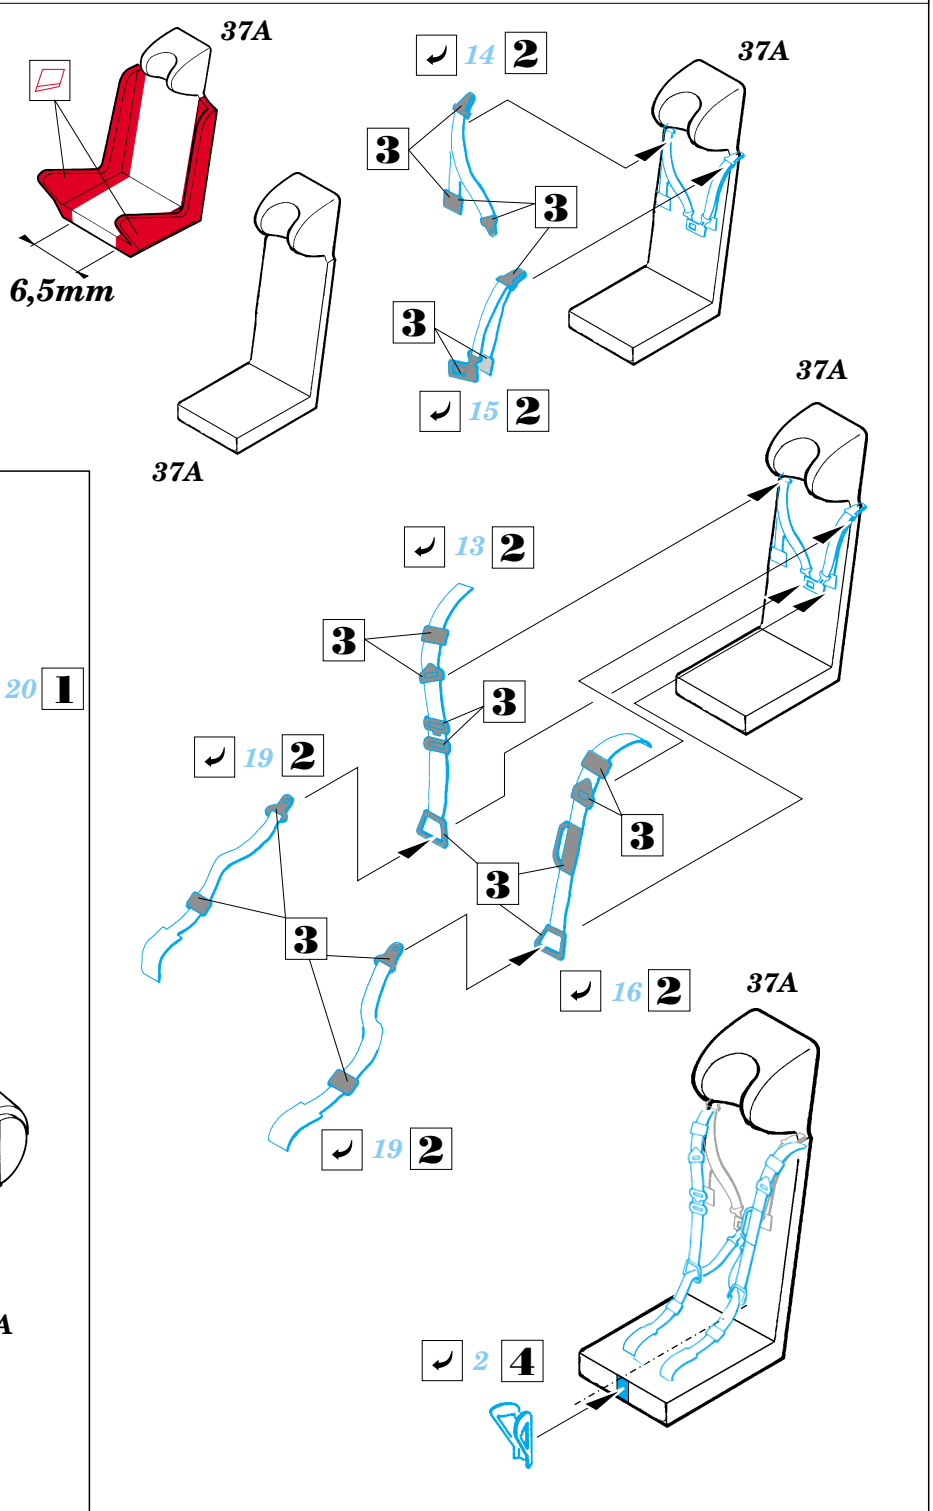

MiG-23 ML Flogger

eduard

SS155

1/72 scale detail set for Tamiya kit • sada detailů pro model Tamiya 1/72

used colors
pou ité barvy

- 1** BLUE GREEN
MODROZELENÁ
- 2** GREY
ŠEDÁ
- 3** ALUMINIUM
HLINÍK
- 4** BLACK
ČERNÁ
- 5** RED
ČERVENÁ
- 6** BROWN
HNĚDÁ
- 7** CAMOUFLAGE COLOR
BARVA KAMUFLÁŽE

- SYMMETRICAL ASSEMBLY
SYMETRICKÁ MONTÁŽ
- REMOVE
ODSTRANIT
- BEND
OHNOUT
- REPLACE
NAHRADIT
- GRIND
OBROUSIT
- OPTION
VOLBA

ORIGINAL KIT PARTS
PŮVODNÍ DÍLY STAVEBNICE

PHOTO-ETCHED PARTS
LEPTANÉ DÍLY

PARTS TO BE REMOVED
DÍLY K ODSTRANĚNÍ