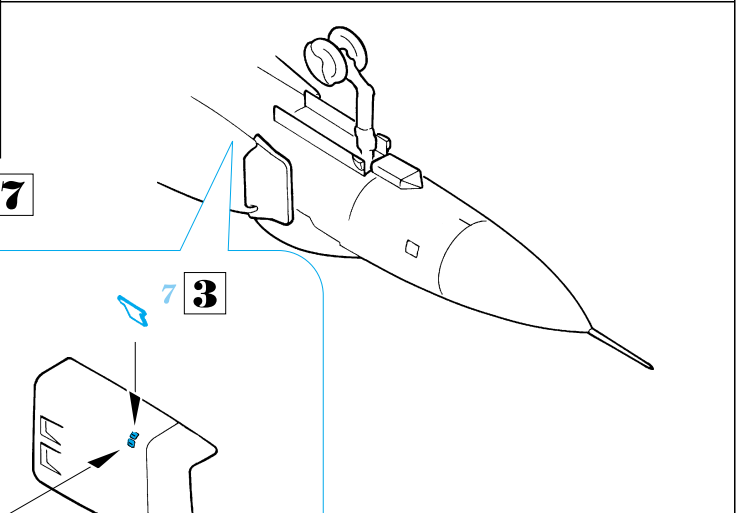

MiG-23 ML Flogger

eduard

SS155

1/72 scale detail set for Tamiya kit • sada detailů pro model Tamiya 1/72

used colors
pou ité barvy

- 1** BLUE GREEN
MODROZELENÁ
- 2** GREY
ŠEDÁ
- 3** ALUMINIUM
HLINÍK
- 4** BLACK
ČERNÁ
- 5** RED
ČERVENÁ
- 6** BROWN
HNĚDÁ
- 7** CAMOUFLAGE COLOR
BARVA KAMUFLÁŽE

- SYMMETRICAL ASSEMBLY
SYMETRICKÁ MONTÁŽ
- REMOVE
ODSTRANIT
- BEND
OHNOUT
- REPLACE
NAHRADIT
- GRIND
OBROUSIT
- OPTION
VOLBA

ORIGINAL KIT PARTS
PŮVODNÍ DÍLY STAVEBNICE

PHOTO-ETCHED PARTS
LEPTANÉ DÍLY

PARTS TO BE REMOVED
DÍLY K ODSTRANĚNÍ