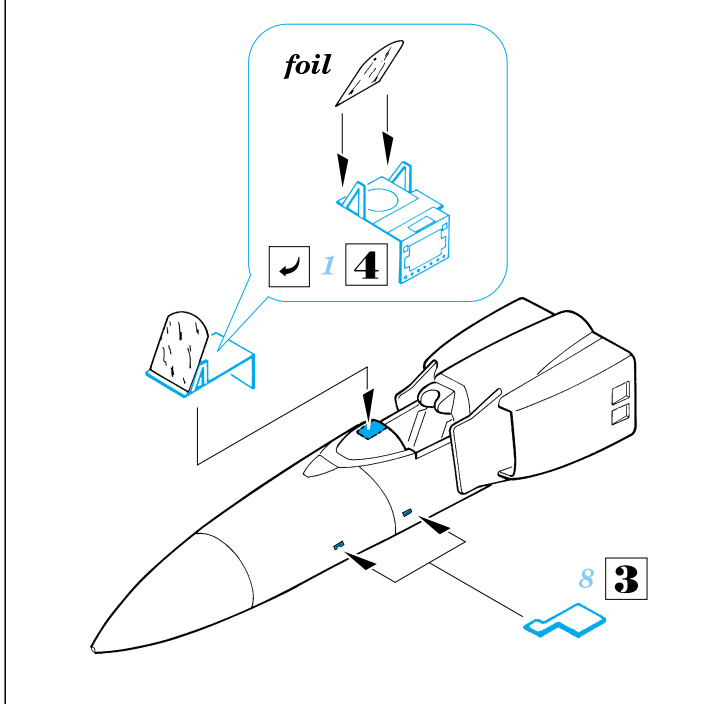

MiG-23 ML Flogger

eduard

SS155

1/72 scale detail set for Tamiya kit • sada detailů pro model Tamiya 1/72

used colors
pou ité barvy

- 1** BLUE GREEN
MODROZELENÁ
- 2** GREY
ŠEDÁ
- 3** ALUMINIUM
HLINÍK
- 4** BLACK
ČERNÁ
- 5** RED
ČERVENÁ
- 6** BROWN
HNĚDÁ
- 7** CAMOUFLAGE COLOR
BARVA KAMUFLÁŽE

- SYMMETRICAL ASSEMBLY
SYMETRICKÁ MONTÁŽ
- REMOVE
ODSTRANIT
- BEND
OHNOUT
- REPLACE
NAHRADIT
- GRIND
OBROUSIT
- OPTION
VOLBA

ORIGINAL KIT PARTS
PŮVODNÍ DÍLY STAVEBNICE

PHOTO-ETCHED PARTS
LEPTANÉ DÍLY

PARTS TO BE REMOVED
DÍLY K ODSTRANĚNÍ