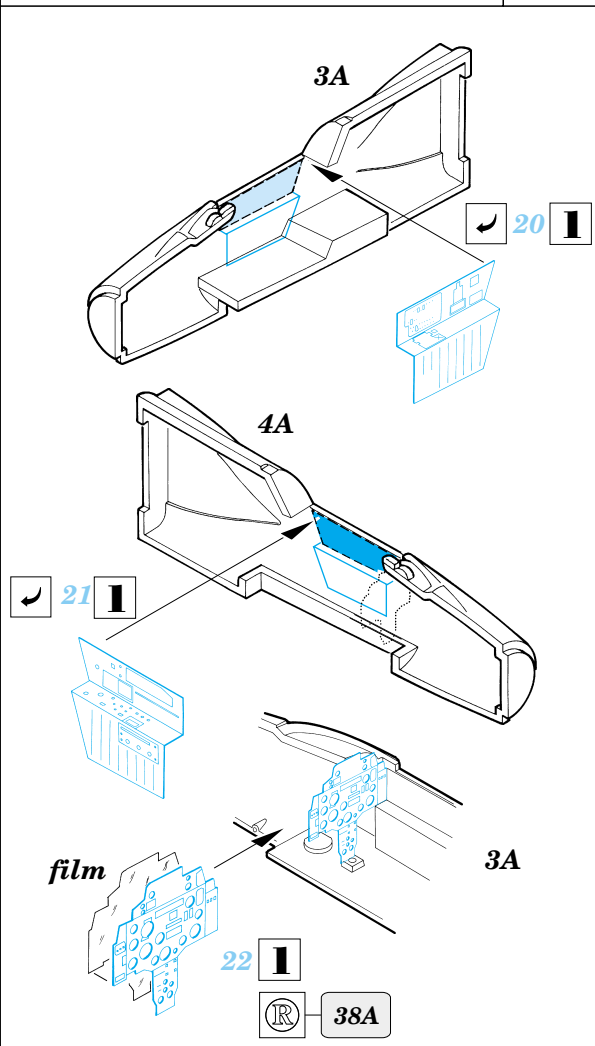

MiG-23 ML Flogger

eduard

SS155

1/72 scale detail set for Tamiya kit • sada detailů pro model Tamiya 1/72

used colors
pou ité barvy

- 1** BLUE GREEN
MODROZELENÁ
- 2** GREY
ŠEDÁ
- 3** ALUMINIUM
HLINÍK
- 4** BLACK
ČERNÁ
- 5** RED
ČERVENÁ
- 6** BROWN
HNĚDÁ
- 7** CAMOUFLAGE COLOR
BARVA KAMUFLÁŽE

- SYMMETRICAL ASSEMBLY
SYMETRICKÁ MONTÁŽ
- REMOVE
ODSTRANIT
- BEND
OHNOUT
- REPLACE
NAHRADIT
- GRIND
OBROUSIT
- OPTION
VOLBA

ORIGINAL KIT PARTS
PŮVODNÍ DÍLY STAVEBNICE

PHOTO-ETCHED PARTS
LEPTANÉ DÍLY

PARTS TO BE REMOVED
DÍLY K ODSTRANĚNÍ