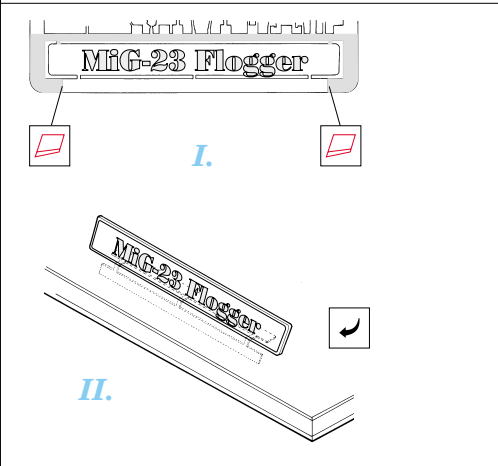

MiG-23 ML Flogger

eduard

SS155

1/72 scale detail set for Tamiya kit • sada detailů pro model Tamiya 1/72

used colors
pou ité barvy

- 1** BLUE GREEN
MODROZELENÁ
- 2** GREY
ŠEDÁ
- 3** ALUMINIUM
HLINÍK
- 4** BLACK
ČERNÁ
- 5** RED
ČERVENÁ
- 6** BROWN
HNĚDÁ
- 7** CAMOUFLAGE COLOR
BARVA KAMUFLÁŽE

- SYMMETRICAL ASSEMBLY
SYMETRICKÁ MONTÁŽ
- REMOVE
ODSTRANIT
- BEND
OHNOUT
- REPLACE
NAHRADIT
- GRIND
OBROUSIT
- OPTION
VOLBA

ORIGINAL KIT PARTS
PŮVODNÍ DÍLY STAVEBNICE

PHOTO-ETCHED PARTS
LEPTANÉ DÍLY

PARTS TO BE REMOVED
DÍLY K ODSTRANĚNÍ