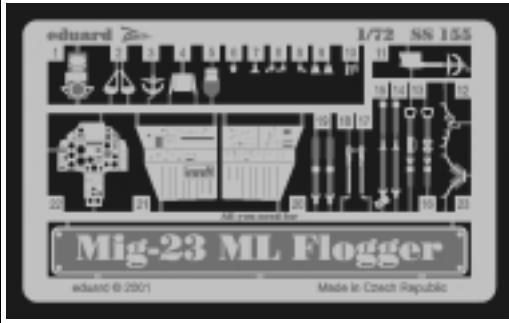

MiG-23 ML Flogger

eduard

SS155

1/72 scale detail set for Tamiya kit • sada detailů pro model Tamiya 1/72

used colors
pou ité barvy

- 1** BLUE GREEN
MODROZELENÁ
- 2** GREY
ŠEDÁ
- 3** ALUMINIUM
HLINÍK
- 4** BLACK
ČERNÁ
- 5** RED
ČERVENÁ
- 6** BROWN
HNĚDÁ
- 7** CAMOUFLAGE COLOR
BARVA KAMUFLÁŽE

- SYMMETRICAL ASSEMBLY
SYMETRICKÁ MONTÁŽ
- REMOVE
ODSTRANIT
- BEND
OHNOUT
- REPLACE
NAHRADIT
- GRIND
OBROUSIT
- OPTION
VOLBA

ORIGINAL KIT PARTS
PŮVODNÍ DÍLY STAVEBNICE

PHOTO-ETCHED PARTS
LEPTANÉ DÍLY

PARTS TO BE REMOVED
DÍLY K ODSTRANĚNÍ