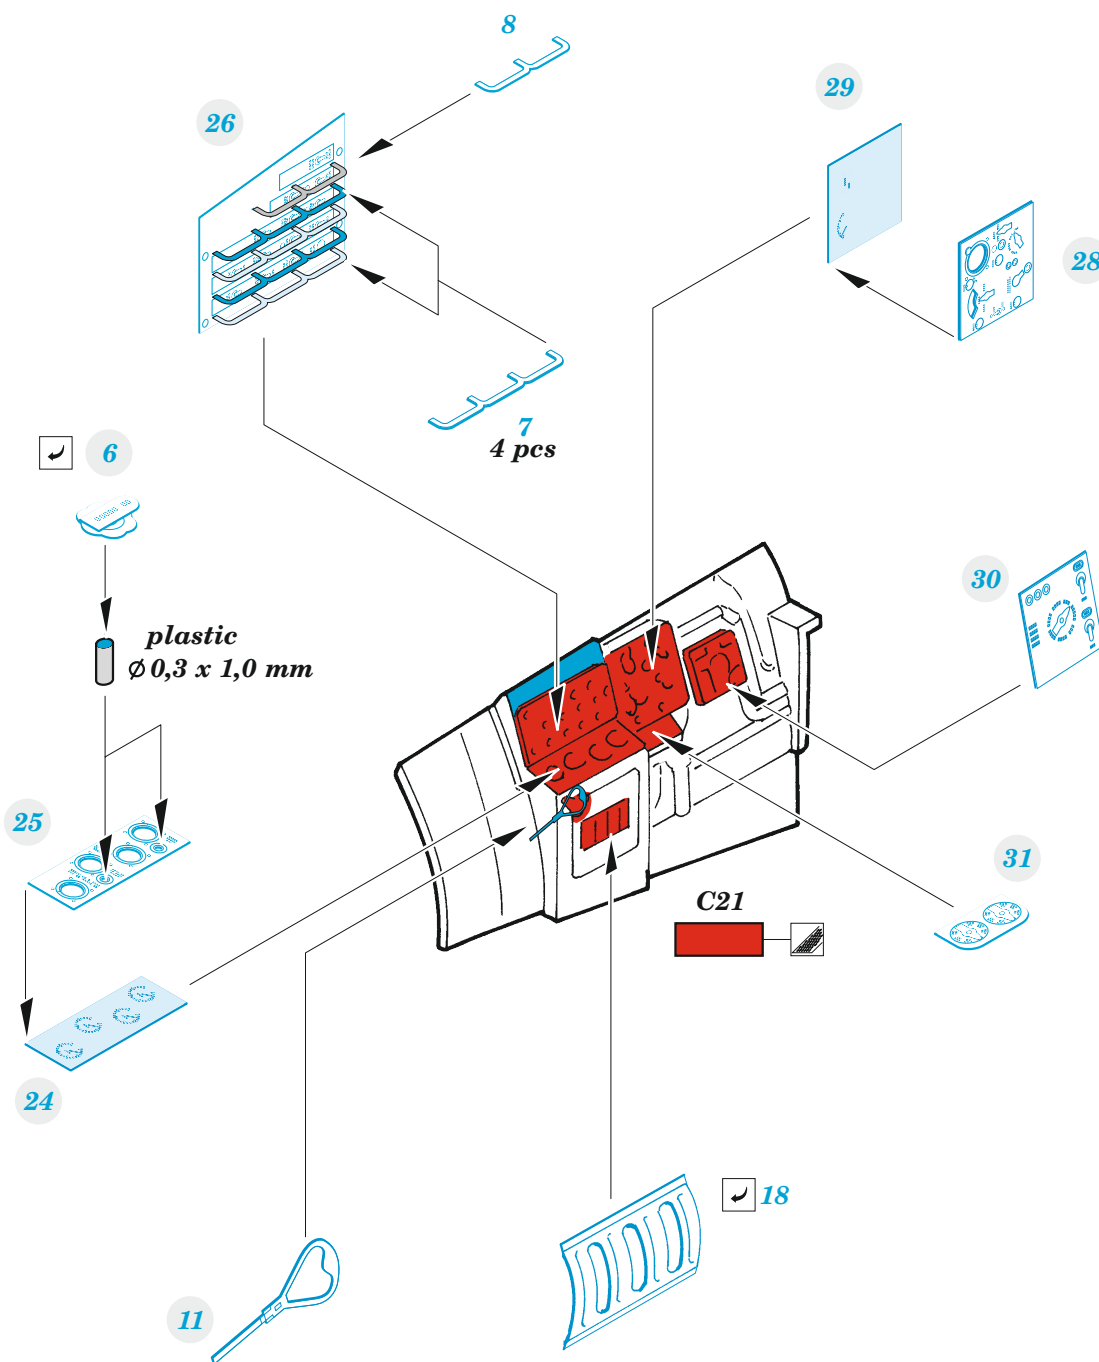

MiG-15bis

eduard

49 1178

1/48

detail set for 1/48 BRONCO/HOBBY2000 kit • sada detailů pro stavebnici 1/48 BRONCO/HOBBY2000

- APPLY EXPRESS MASK AND PAINT BEFORE GLUING
POUŽIT EXPRESS MASK NABARVIT PŘED SLEPENÍM
 - SYMMETRICAL ASSEMBLY
SYMETRICKÁ MONTÁŽ
 - REMOVE
ODSTRANIT
 - GRIND
OBROUSIT
 - DRILL HOLE
VRTAT OTVOR
 - COLORED ETCHED PARTS
LEPTANÉ BAREVNÉ DÍLY
 - ETCHED PARTS
LEPTANÉ NEBAREVNÉ DÍLY
 - ORIGINAL KIT PARTS
PŮVODNÍ DÍLY STAVEBNICE
- BEND
OHNOUT
 - OPTION
VOLBA
 - REPLACE
NAHRADIT

ORIGINAL KIT PARTS PŮVODNÍ DÍLY STAVEBNICE	PHOTO-ETCHED PARTS LEPTANÉ DÍLY	PARTS TO BE REMOVED DÍLY K ODSTRANĚNÍ	FILL TMELIT
---	------------------------------------	--	----------------

**HOW TO MAKE THE RELIEF ON
OPPOSITE - REVERSE -
OF THE PLATE**

Related products: FE 1179 MiG-15bis seatbelts STEEL 1/48