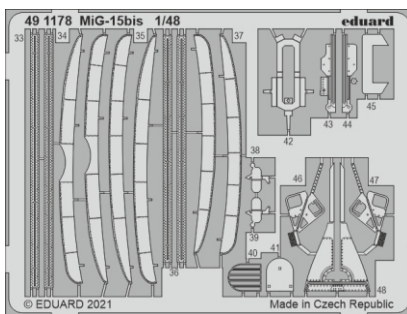

MiG-15bis

eduard

49 1178

1/48

detail set for 1/48 BRONCO/HOBBY2000 kit • sada detailů pro stavebnici 1/48 BRONCO/HOBBY2000

- APPLY EXPRESS MASK AND PAINT BEFORE GLUING
POUŽIT EXPRESS MASK NABARVIT PŘED SLEPENÍM
 - SYMMETRICAL ASSEMBLY
SYMETRICKÁ MONTÁŽ
 - REMOVE
ODSTRANIT
 - GRIND
OBROUSIT
 - DRILL HOLE
VRTAT OTVOR
 - COLORED ETCHED PARTS
LEPTANÉ BAREVNÉ DÍLY
 - ETCHED PARTS
LEPTANÉ NEBAREVNÉ DÍLY
 - ORIGINAL KIT PARTS
PŮVODNÍ DÍLY STAVEBNICE
- BEND
OHNOUT
 - OPTION
VOLBA
 - REPLACE
NAHRADIT

ORIGINAL KIT PARTS PŮVODNÍ DÍLY STAVEBNICE	PHOTO-ETCHED PARTS LEPTANÉ DÍLY	PARTS TO BE REMOVED DÍLY K ODSTRANĚNÍ	FILL TMELIT
---	------------------------------------	--	----------------

**HOW TO MAKE THE RELIEF ON
OPPOSITE - REVERSE -
OF THE PLATE**