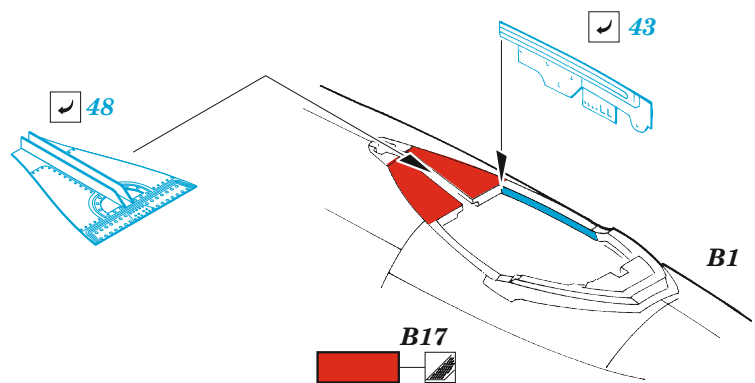

MiG-15bis

eduard

49 1178

1/48

detail set for 1/48 BRONCO/HOBBY2000 kit • sada detailů pro stavebnici 1/48 BRONCO/HOBBY2000

- APPLY EXPRESS MASK AND PAINT BEFORE GLUING
POUŽIT EXPRESS MASK NABARVIT PŘED SLEPENÍM
 - SYMMETRICAL ASSEMBLY
SYMETRICKÁ MONTÁŽ
 - REMOVE
ODSTRANIT
 - GRIND
OBROUSIT
 - DRILL HOLE
VRTAT OTVOR
 - COLORED ETCHED PARTS
LEPTANÉ BAREVNÉ DÍLY
 - ETCHED PARTS
LEPTANÉ NEBAREVNÉ DÍLY
 - ORIGINAL KIT PARTS
PŮVODNÍ DÍLY STAVEBNICE
- BEND
OHNOUT
 - OPTION
VOLBA
 - REPLACE
NAHRADIT

ORIGINAL KIT PARTS PŮVODNÍ DÍLY STAVEBNICE	PHOTO-ETCHED PARTS LEPTANÉ DÍLY	PARTS TO BE REMOVED DÍLY K ODSTRANĚNÍ	FILL TMELIT
---	------------------------------------	--	----------------

**HOW TO MAKE THE RELIEF ON
OPPOSITE - REVERSE -
OF THE PLATE**