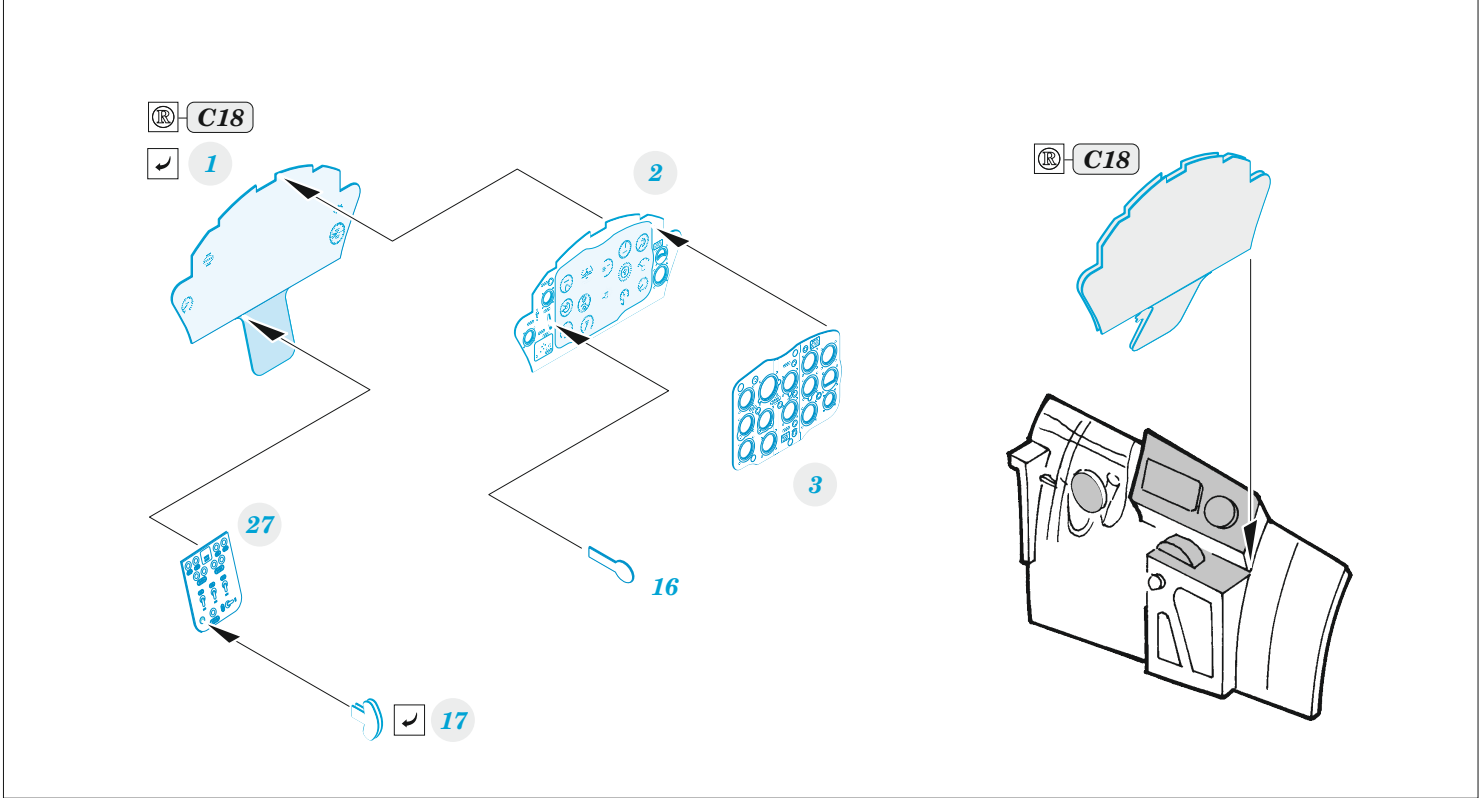

MiG-15bis

eduard

49 1178

1/48

detail set for 1/48 BRONCO/HOBBY2000 kit • sada detailů pro stavebnici 1/48 BRONCO/HOBBY2000

- APPLY EXPRESS MASK AND PAINT BEFORE GLUING
POUŽIT EXPRESS MASK NABARVIT PŘED SLEPENÍM
 - SYMMETRICAL ASSEMBLY
SYMETRICKÁ MONTÁŽ
 - REMOVE
ODSTRANIT
 - GRIND
OBROUSIT
 - DRILL HOLE
VRTAT OTVOR
 - COLORED ETCHED PARTS
LEPTANÉ BAREVNÉ DÍLY
 - ETCHED PARTS
LEPTANÉ NEBAREVNÉ DÍLY
 - ORIGINAL KIT PARTS
PŮVODNÍ DÍLY STAVEBNICE
- BEND
OHNOUT
 - OPTION
VOLBA
 - REPLACE
NAHRADIT

ORIGINAL KIT PARTS PŮVODNÍ DÍLY STAVEBNICE	PHOTO-ETCHED PARTS LEPTANÉ DÍLY	PARTS TO BE REMOVED DÍLY K ODSTRANĚNÍ	FILL TMELIT
---	------------------------------------	--	----------------

**HOW TO MAKE THE RELIEF ON
OPPOSITE - REVERSE -
OF THE PLATE**