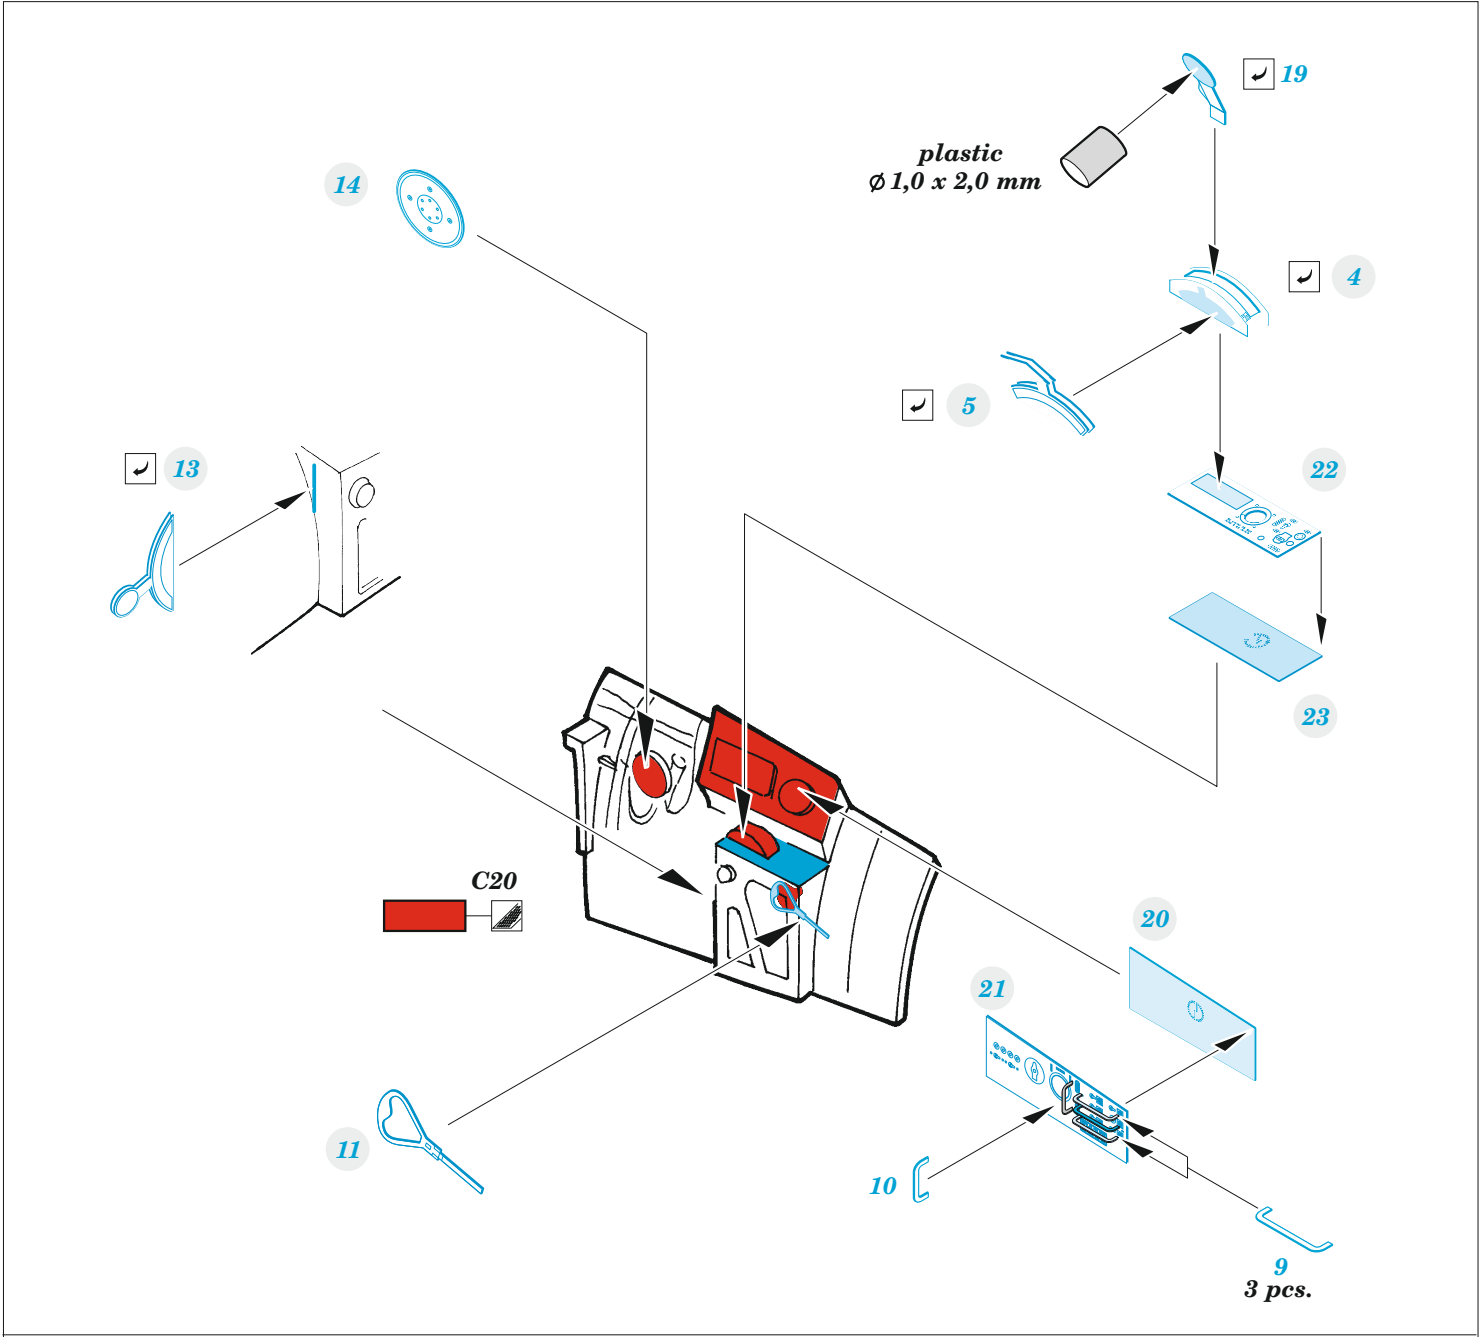

MiG-15bis

eduard

49 1178

1/48

detail set for 1/48 BRONCO/HOBBY2000 kit • sada detailů pro stavebnici 1/48 BRONCO/HOBBY2000

- APPLY EXPRESS MASK AND PAINT BEFORE GLUING
POUŽIT EXPRESS MASK NABARVIT PŘED SLEPENÍM
 - SYMMETRICAL ASSEMBLY
SYMETRICKÁ MONTÁŽ
 - REMOVE
ODSTRANIT
 - GRIND
OBROUSIT
 - DRILL HOLE
VRTAT OTVOR
 - COLORED ETCHED PARTS
LEPTANÉ BAREVNÉ DÍLY
 - ETCHED PARTS
LEPTANÉ NEBAREVNÉ DÍLY
 - ORIGINAL KIT PARTS
PŮVODNÍ DÍLY STAVEBNICE
- BEND
OHNOUT
 - OPTION
VOLBA
 - REPLACE
NAHRADIT

ORIGINAL KIT PARTS PŮVODNÍ DÍLY STAVEBNICE	PHOTO-ETCHED PARTS LEPTANÉ DÍLY	PARTS TO BE REMOVED DÍLY K ODSTRANĚNÍ	FILL TMELIT
---	------------------------------------	--	----------------

**HOW TO MAKE THE RELIEF ON
OPPOSITE - REVERSE -
OF THE PLATE**