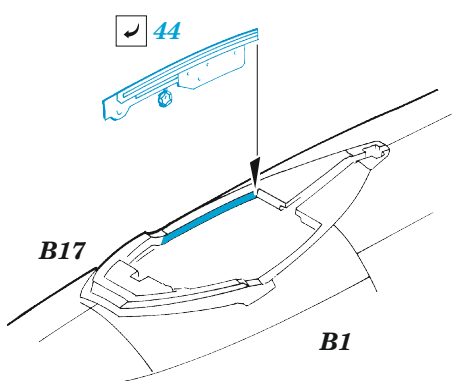

MiG-15bis

eduard

49 1178

1/48

detail set for 1/48 BRONCO/HOBBY2000 kit • sada detailů pro stavebnici 1/48 BRONCO/HOBBY2000

- APPLY EXPRESS MASK AND PAINT BEFORE GLUING
POUŽIT EXPRESS MASK NABARVIT PŘED SLEPENÍM
 - SYMMETRICAL ASSEMBLY
SYMETRICKÁ MONTÁŽ
 - REMOVE
ODSTRANIT
 - GRIND
OBROUSIT
 - DRILL HOLE
VRTAT OTVOR
 - COLORED ETCHED PARTS
LEPTANÉ BAREVNÉ DÍLY
 - ETCHED PARTS
LEPTANÉ NEBAREVNÉ DÍLY
 - ORIGINAL KIT PARTS
PŮVODNÍ DÍLY STAVEBNICE
- BEND
OHNOUT
 - OPTION
VOLBA
 - REPLACE
NAHRADIT

ORIGINAL KIT PARTS PŮVODNÍ DÍLY STAVEBNICE	PHOTO-ETCHED PARTS LEPTANÉ DÍLY	PARTS TO BE REMOVED DÍLY K ODSTRANĚNÍ	FILL TMELIT
---	------------------------------------	--	----------------

**HOW TO MAKE THE RELIEF ON
OPPOSITE - REVERSE -
OF THE PLATE**