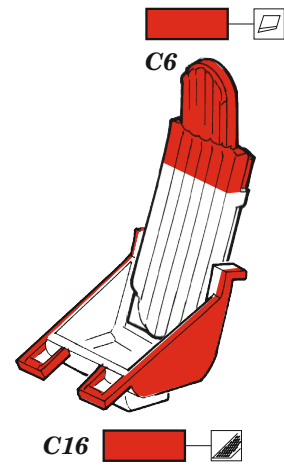

MiG-15bis

eduard

49 1178

1/48

detail set for 1/48 BRONCO/HOBBY2000 kit • sada detailů pro stavebnici 1/48 BRONCO/HOBBY2000

- APPLY EXPRESS MASK AND PAINT BEFORE GLUING
POUŽIT EXPRESS MASK NABARVIT PŘED SLEPENÍM
 - SYMMETRICAL ASSEMBLY
SYMETRICKÁ MONTÁŽ
 - REMOVE
ODSTRANIT
 - GRIND
OBROUSIT
 - DRILL HOLE
VRTAT OTVOR
 - COLORED ETCHED PARTS
LEPTANÉ BAREVNÉ DÍLY
 - ETCHED PARTS
LEPTANÉ NEBAREVNÉ DÍLY
 - ORIGINAL KIT PARTS
PŮVODNÍ DÍLY STAVEBNICE
- BEND
OHNOUT
 - OPTION
VOLBA
 - REPLACE
NAHRADIT

ORIGINAL KIT PARTS PŮVODNÍ DÍLY STAVEBNICE	PHOTO-ETCHED PARTS LEPTANÉ DÍLY	PARTS TO BE REMOVED DÍLY K ODSTRANĚNÍ	FILL TMELIT
---	------------------------------------	--	----------------

**HOW TO MAKE THE RELIEF ON
OPPOSITE - REVERSE -
OF THE PLATE**