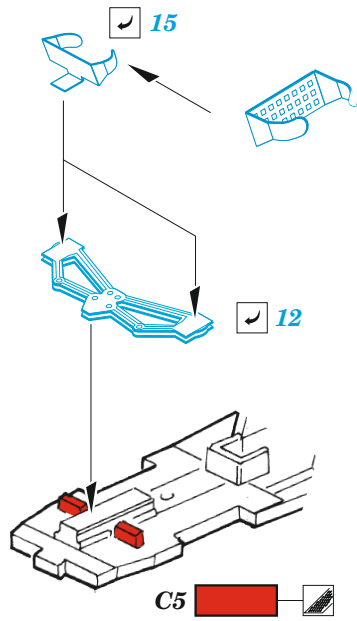

MiG-15bis

eduard

49 1178

1/48

detail set for 1/48 BRONCO/HOBBY2000 kit • sada detailů pro stavebnici 1/48 BRONCO/HOBBY2000

- APPLY EXPRESS MASK AND PAINT BEFORE GLUING
POUŽIT EXPRESS MASK NABARVIT PŘED SLEPENÍM
 - SYMMETRICAL ASSEMBLY
SYMETRICKÁ MONTÁŽ
 - REMOVE
ODSTRANIT
 - GRIND
OBROUSIT
 - DRILL HOLE
VRTAT OTVOR
 - COLORED ETCHED PARTS
LEPTANÉ BAREVNÉ DÍLY
 - ETCHED PARTS
LEPTANÉ NEBAREVNÉ DÍLY
 - ORIGINAL KIT PARTS
PŮVODNÍ DÍLY STAVEBNICE
- BEND
OHNOUT
 - OPTION
VOLBA
 - REPLACE
NAHRADIT

ORIGINAL KIT PARTS PŮVODNÍ DÍLY STAVEBNICE	PHOTO-ETCHED PARTS LEPTANÉ DÍLY	PARTS TO BE REMOVED DÍLY K ODSTRANĚNÍ	FILL TMELIT
---	------------------------------------	--	----------------

**HOW TO MAKE THE RELIEF ON
OPPOSITE - REVERSE -
OF THE PLATE**