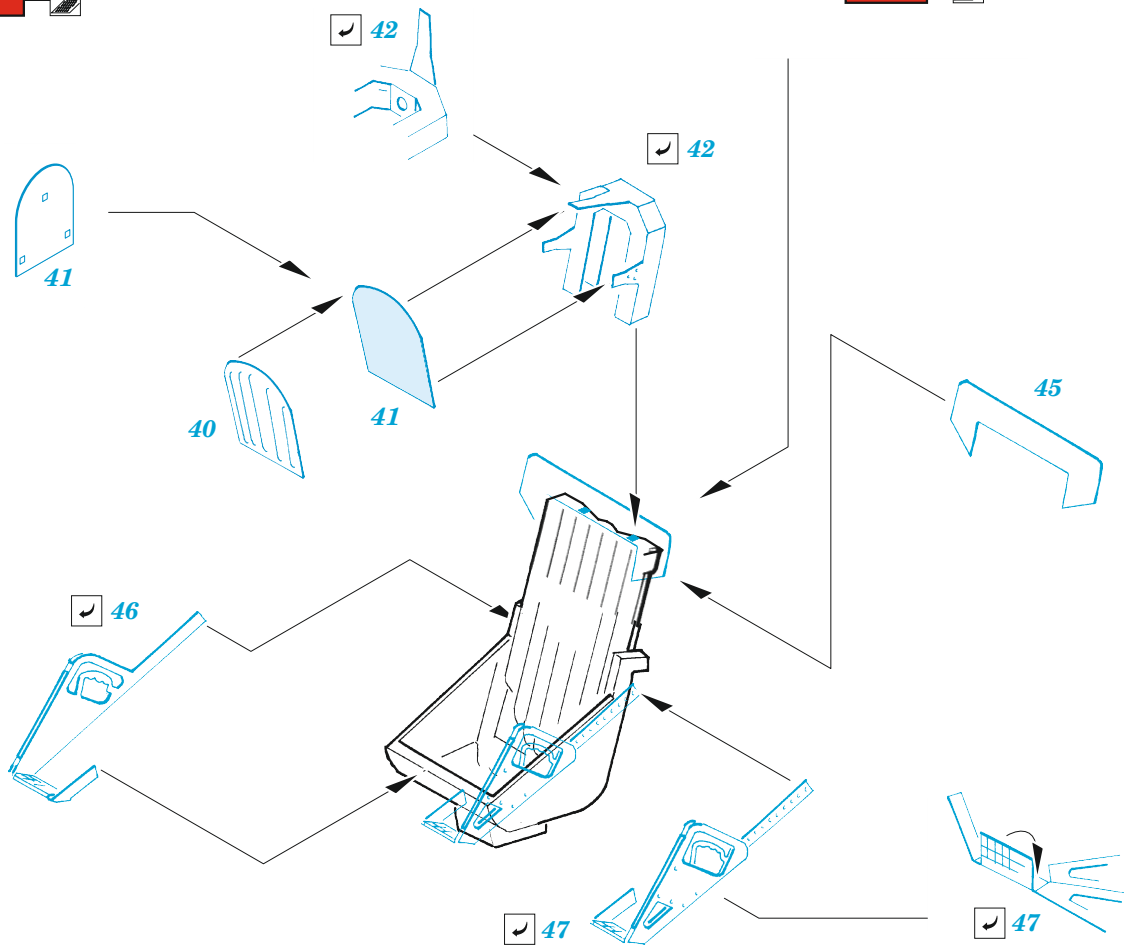

MiG-15bis

eduard

49 1178

1/48

detail set for 1/48 BRONCO/HOBBY2000 kit • sada detailů pro stavebnici 1/48 BRONCO/HOBBY2000

- APPLY EXPRESS MASK AND PAINT BEFORE GLUING
POUŽIT EXPRESS MASK NABARVIT PŘED SLEPENÍM
 - SYMMETRICAL ASSEMBLY
SYMETRICKÁ MONTÁŽ
 - REMOVE
ODSTRANIT
 - GRIND
OBROUSIT
 - DRILL HOLE
VRTAT OTVOR
 - COLORED ETCHED PARTS
LEPTANÉ BAREVNÉ DÍLY
 - ETCHED PARTS
LEPTANÉ NEBAREVNÉ DÍLY
 - ORIGINAL KIT PARTS
PŮVODNÍ DÍLY STAVEBNICE
- BEND
OHNOUT
 - OPTION
VOLBA
 - REPLACE
NAHRADIT

ORIGINAL KIT PARTS PŮVODNÍ DÍLY STAVEBNICE	PHOTO-ETCHED PARTS LEPTANÉ DÍLY	PARTS TO BE REMOVED DÍLY K ODSTRANĚNÍ	FILL TMELIT
---	------------------------------------	--	----------------

**HOW TO MAKE THE RELIEF ON
OPPOSITE - REVERSE -
OF THE PLATE**