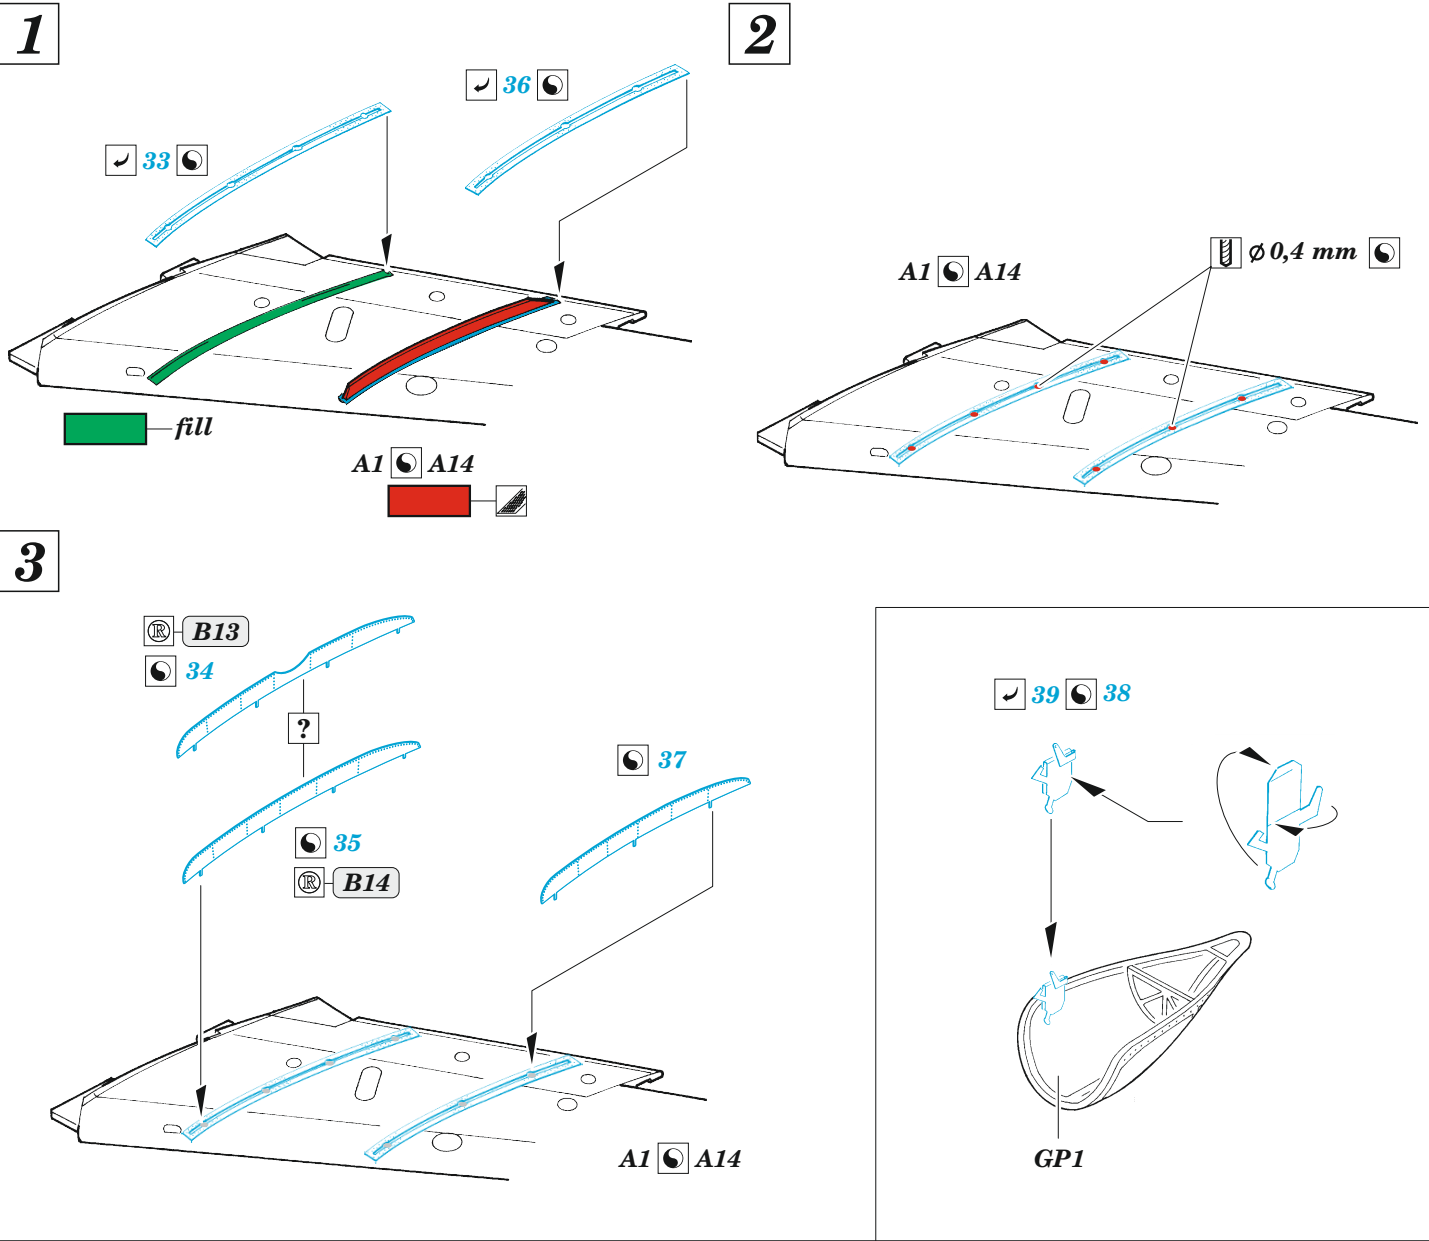

ORIGINAL KIT PARTS PŮVODNÍ DÍLY STAVEBNICE	PHOTO-ETCHED PARTS LEPTANÉ DÍLY	PARTS TO BE REMOVED DÍLY K ODSTRANĚNÍ	FILL TMELIT
---	------------------------------------	--	----------------

**HOW TO MAKE THE RELIEF ON
OPPOSITE - REVERSE -
OF THE PLATE**