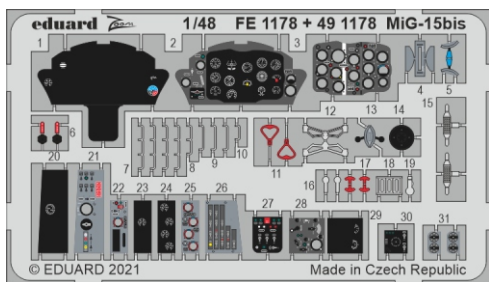

MiG-15bis

eduard

49 1178

1/48

detail set for 1/48 BRONCO/HOBBY2000 kit • sada detailů pro stavebnici 1/48 BRONCO/HOBBY2000

- APPLY EXPRESS MASK AND PAINT BEFORE GLUING
POUŽIT EXPRESS MASK NABARVIT PŘED SLEPENÍM
 - SYMMETRICAL ASSEMBLY
SYMETRICKÁ MONTÁŽ
 - REMOVE
ODSTRANIT
 - GRIND
OBROUSIT
 - DRILL HOLE
VRTAT OTVOR
 - COLORED ETCHED PARTS
LEPTANÉ BAREVNÉ DÍLY
 - ETCHED PARTS
LEPTANÉ NEBAREVNÉ DÍLY
 - ORIGINAL KIT PARTS
PŮVODNÍ DÍLY STAVEBNICE
- BEND
OHNOUT
 - OPTION
VOLBA
 - REPLACE
NAHRADIT

ORIGINAL KIT PARTS PŮVODNÍ DÍLY STAVEBNICE	PHOTO-ETCHED PARTS LEPTANÉ DÍLY	PARTS TO BE REMOVED DÍLY K ODSTRANĚNÍ	FILL TMELIT
---	------------------------------------	--	----------------

**HOW TO MAKE THE RELIEF ON
OPPOSITE - REVERSE -
OF THE PLATE**