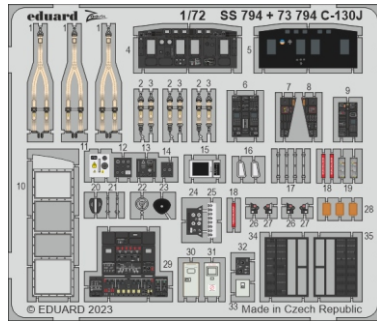

C-130J

detail set for 1/72 ZVEZDA kit • sada detailů pro stavebnici 1/72 ZVEZDA

- APPLY EXPRESS MASK AND PAINT BEFORE GLUING
POUŽIT EXPRESS MASK NABARVIT PŘED SLEPENÍM
 - SYMMETRICAL ASSEMBLY
SYMETRICKÁ MONTÁŽ
 - REMOVE
ODSTRANIT
 - GRIND
OBROUSIT
 - DRILL HOLE
VRTAT OTVOR
 - COLORED ETCHED PARTS
LEPTANÉ BAREVNÉ DÍLY
 - ETCHED PARTS
LEPTANÉ NEBAREVNÉ DÍLY
 - ORIGINAL KIT PARTS
PŮVODNÍ DÍLY STAVEBNICE
- BEND
OHNOUT
 - OPTION
VOLBA
 - REPLACE
NAHRADIT

ORIGINAL KIT PARTS PŮVODNÍ DÍLY STAVEBNICE	PHOTO-ETCHED PARTS LEPTANÉ DÍLY	PARTS TO BE REMOVED DÍLY K ODSTRANĚNÍ	FILL TMELIT
-----------------------------------------------	------------------------------------	------------------------------------------	----------------