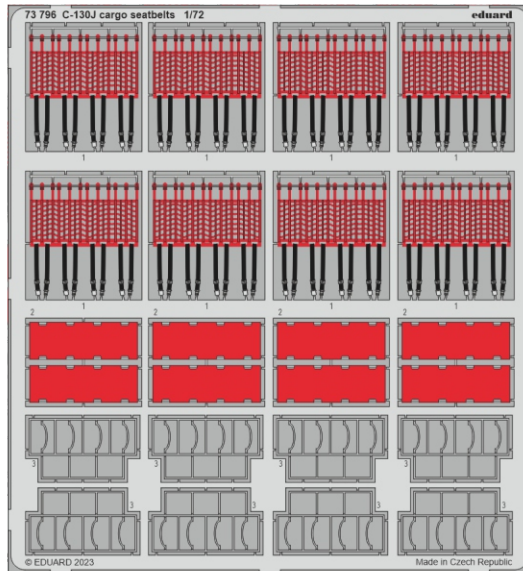

C-130J

detail set for 1/72 ZVEZDA kit • sada detailů pro stavebnici 1/72 ZVEZDA

- APPLY EXPRESS MASK AND PAINT BEFORE GLUING
POUŽIT EXPRESS MASK NABARVIT PŘED SLEPENÍM
 - SYMMETRICAL ASSEMBLY
SYMETRICKÁ MONTÁŽ
 - REMOVE
ODSTRANIT
 - GRIND
OBROUSIT
 - DRILL HOLE
VRTAT OTVOR
 - COLORED ETCHED PARTS
LEPTANÉ BAREVNÉ DÍLY
 - ETCHED PARTS
LEPTANÉ NEBAREVNÉ DÍLY
 - ORIGINAL KIT PARTS
PŮVODNÍ DÍLY STAVEBNICE
- BEND
OHNOUT
 - OPTION
VOLBA
 - REPLACE
NAHRADIT

ORIGINAL KIT PARTS PŮVODNÍ DÍLY STAVEBNICE	PHOTO-ETCHED PARTS LEPTANÉ DÍLY	PARTS TO BE REMOVED DÍLY K ODSTRANĚNÍ	FILL TMELIT
-----------------------------------------------	------------------------------------	------------------------------------------	----------------

Related products: 73 795 C-130J cargo floor 1/72

Related products: 73 796 C-130J cargo seatbelts 1/72

Related products: 73 797 C-130J cargo interior 1/72