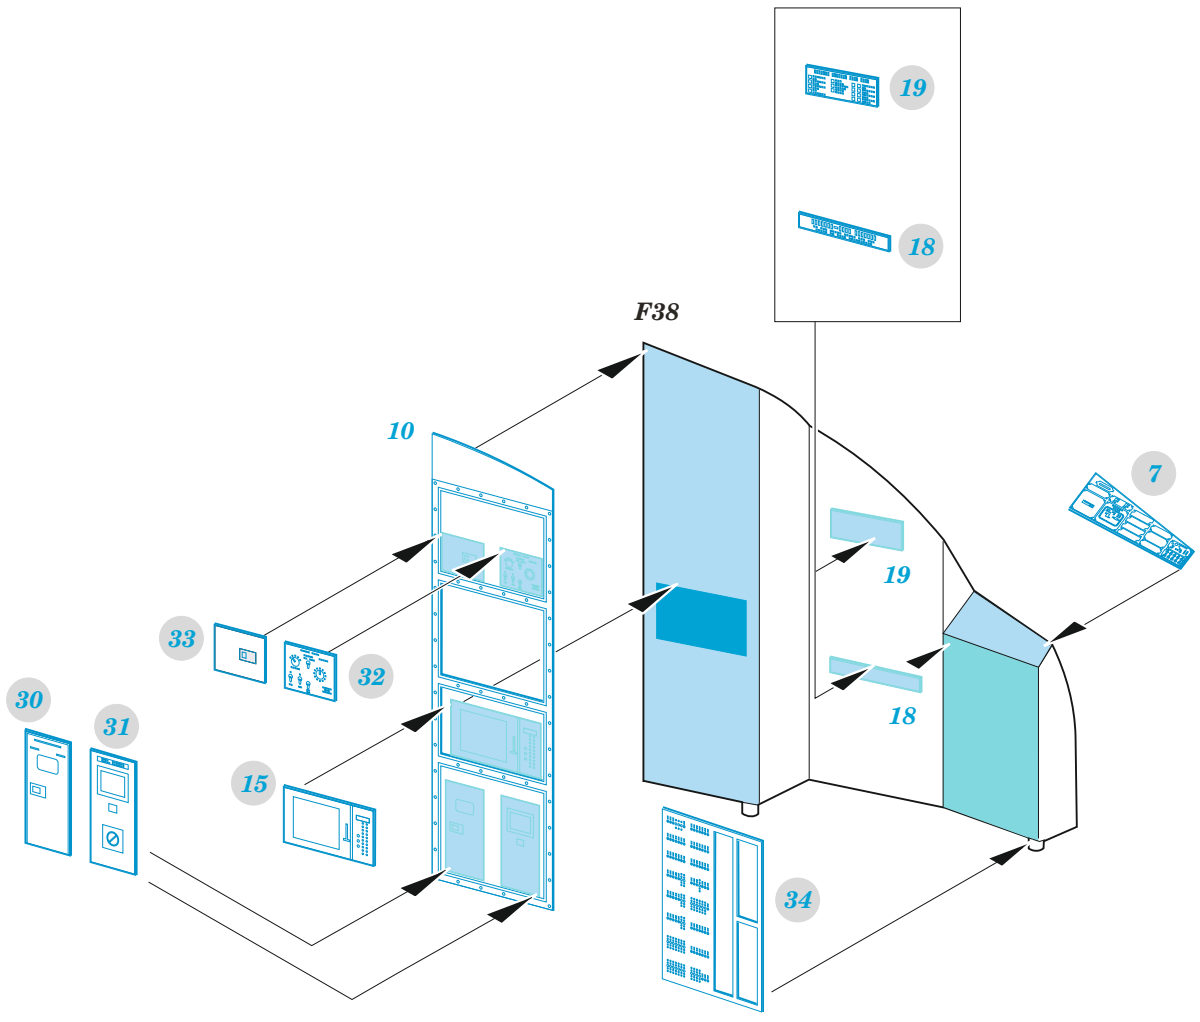

C-130J

detail set for 1/72 ZVEZDA kit • sada detailů pro stavebnici 1/72 ZVEZDA

- APPLY EXPRESS MASK AND PAINT BEFORE GLUING
POUŽIT EXPRESS MASK NABARVIT PŘED SLEPENÍM
 - SYMMETRICAL ASSEMBLY
SYMETRICKÁ MONTÁŽ
 - REMOVE
ODSTRANIT
 - GRIND
OBROUSIT
 - DRILL HOLE
VRTAT OTVOR
 - COLORED ETCHED PARTS
LEPTANÉ BAREVNÉ DÍLY
 - ETCHED PARTS
LEPTANÉ NEBAREVNÉ DÍLY
 - ORIGINAL KIT PARTS
PŮVODNÍ DÍLY STAVEBNICE
- BEND
OHNOUT
 - OPTION
VOLBA
 - REPLACE
NAHRADIT

ORIGINAL KIT PARTS PŮVODNÍ DÍLY STAVEBNICE	PHOTO-ETCHED PARTS LEPTANÉ DÍLY	PARTS TO BE REMOVED DÍLY K ODSTRANĚNÍ	FILL TMELIT
-----------------------------------------------	------------------------------------	------------------------------------------	----------------