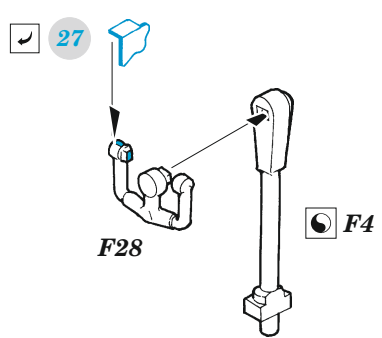

C-130J

detail set for 1/72 ZVEZDA kit • sada detailů pro stavebnici 1/72 ZVEZDA

- APPLY EXPRESS MASK AND PAINT BEFORE GLUING
POUŽIT EXPRESS MASK NABARVIT PŘED SLEPENÍM
 - SYMMETRICAL ASSEMBLY
SYMETRICKÁ MONTÁŽ
 - REMOVE
ODSTRANIT
 - GRIND
OBROUSIT
 - DRILL HOLE
VRTAT OTVOR
 - COLORED ETCHED PARTS
LEPTANÉ BAREVNÉ DÍLY
 - ETCHED PARTS
LEPTANÉ NEBAREVNÉ DÍLY
 - ORIGINAL KIT PARTS
PŮVODNÍ DÍLY STAVEBNICE
- BEND
OHNOUT
 - OPTION
VOLBA
 - REPLACE
NAHRADIT

ORIGINAL KIT PARTS PŮVODNÍ DÍLY STAVEBNICE	PHOTO-ETCHED PARTS LEPTANÉ DÍLY	PARTS TO BE REMOVED DÍLY K ODSTRANĚNÍ	FILL TMELIT
-----------------------------------------------	------------------------------------	------------------------------------------	----------------