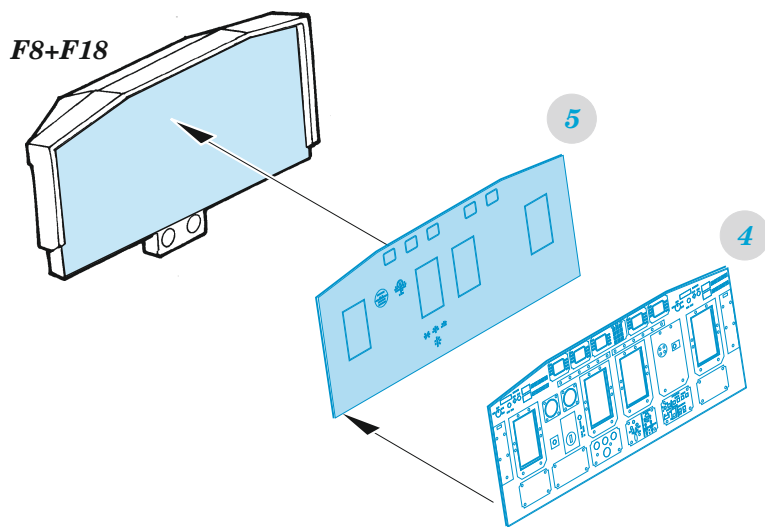

C-130J

detail set for 1/72 ZVEZDA kit • sada detailů pro stavebnici 1/72 ZVEZDA

- APPLY EXPRESS MASK AND PAINT BEFORE GLUING
POUŽIT EXPRESS MASK NABARVIT PŘED SLEPENÍM
 - SYMMETRICAL ASSEMBLY
SYMETRICKÁ MONTÁŽ
 - REMOVE
ODSTRANIT
 - GRIND
OBROUSIT
 - DRILL HOLE
VRTAT OTVOR
 - COLORED ETCHED PARTS
LEPTANÉ BAREVNÉ DÍLY
 - ETCHED PARTS
LEPTANÉ NEBAREVNÉ DÍLY
 - ORIGINAL KIT PARTS
PŮVODNÍ DÍLY STAVEBNICE
- BEND
OHNOUT
 - OPTION
VOLBA
 - REPLACE
NAHRADIT

ORIGINAL KIT PARTS PŮVODNÍ DÍLY STAVEBNICE	PHOTO-ETCHED PARTS LEPTANÉ DÍLY	PARTS TO BE REMOVED DÍLY K ODSTRANĚNÍ	FILL TMELIT
-----------------------------------------------	------------------------------------	------------------------------------------	----------------