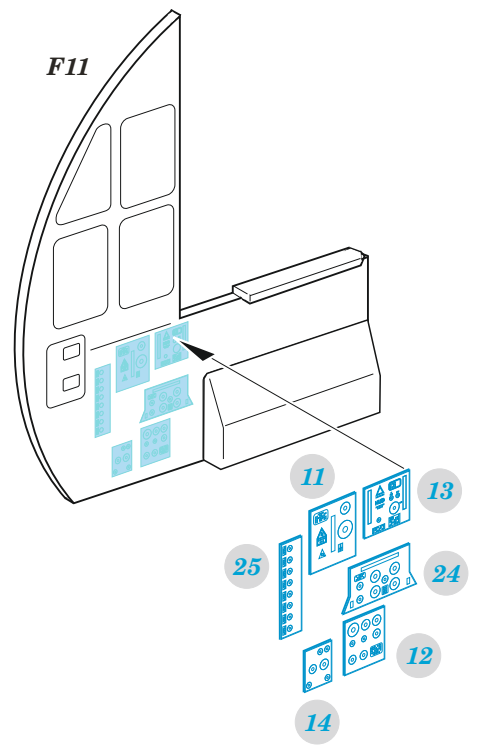

C-130J

detail set for 1/72 ZVEZDA kit • sada detailů pro stavebnici 1/72 ZVEZDA

- APPLY EXPRESS MASK AND PAINT BEFORE GLUING
POUŽIT EXPRESS MASK NABARVIT PŘED SLEPENÍM
 - SYMMETRICAL ASSEMBLY
SYMETRICKÁ MONTÁŽ
 - REMOVE
ODSTRANIT
 - GRIND
OBROUSIT
 - DRILL HOLE
VRTAT OTVOR
 - COLORED ETCHED PARTS
LEPTANÉ BAREVNÉ DÍLY
 - ETCHED PARTS
LEPTANÉ NEBAREVNÉ DÍLY
 - ORIGINAL KIT PARTS
PŮVODNÍ DÍLY STAVEBNICE
- BEND
OHNOUT
 - OPTION
VOLBA
 - REPLACE
NAHRADIT

ORIGINAL KIT PARTS PŮVODNÍ DÍLY STAVEBNICE	PHOTO-ETCHED PARTS LEPTANÉ DÍLY	PARTS TO BE REMOVED DÍLY K ODSTRANĚNÍ	FILL TMELIT
-----------------------------------------------	------------------------------------	------------------------------------------	----------------