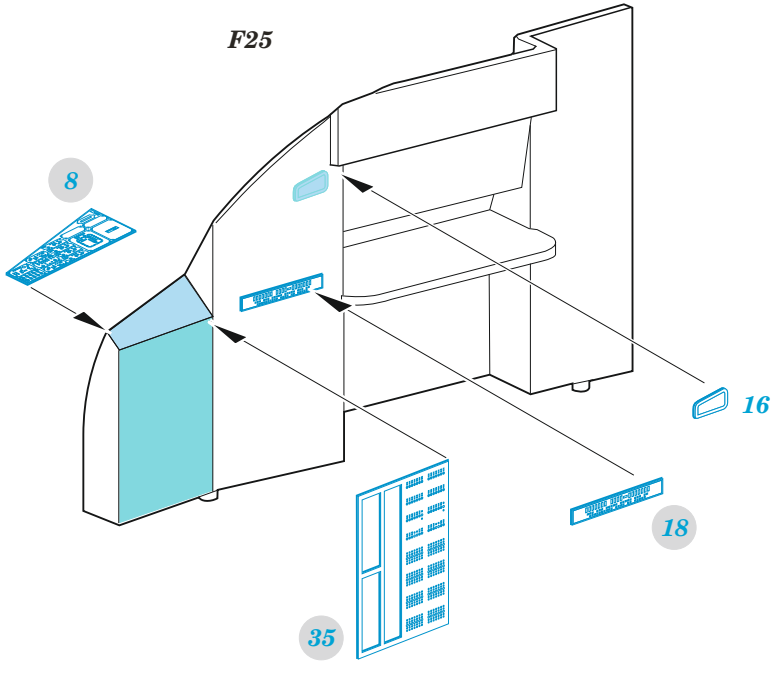

C-130J

detail set for 1/72 ZVEZDA kit • sada detailů pro stavebnici 1/72 ZVEZDA

- APPLY EXPRESS MASK AND PAINT BEFORE GLUING
POUŽIT EXPRESS MASK NABARVIT PŘED SLEPENÍM
 - SYMMETRICAL ASSEMBLY
SYMETRICKÁ MONTÁŽ
 - REMOVE
ODSTRANIT
 - GRIND
OBROUSIT
 - DRILL HOLE
VRTAT OTVOR
 - COLORED ETCHED PARTS
LEPTANÉ BAREVNÉ DÍLY
 - ETCHED PARTS
LEPTANÉ NEBAREVNÉ DÍLY
 - ORIGINAL KIT PARTS
PŮVODNÍ DÍLY STAVEBNICE
- BEND
OHNOUT
 - OPTION
VOLBA
 - REPLACE
NAHRADIT

ORIGINAL KIT PARTS PŮVODNÍ DÍLY STAVEBNICE	PHOTO-ETCHED PARTS LEPTANÉ DÍLY	PARTS TO BE REMOVED DÍLY K ODSTRANĚNÍ	FILL TMELIT
-----------------------------------------------	------------------------------------	------------------------------------------	----------------