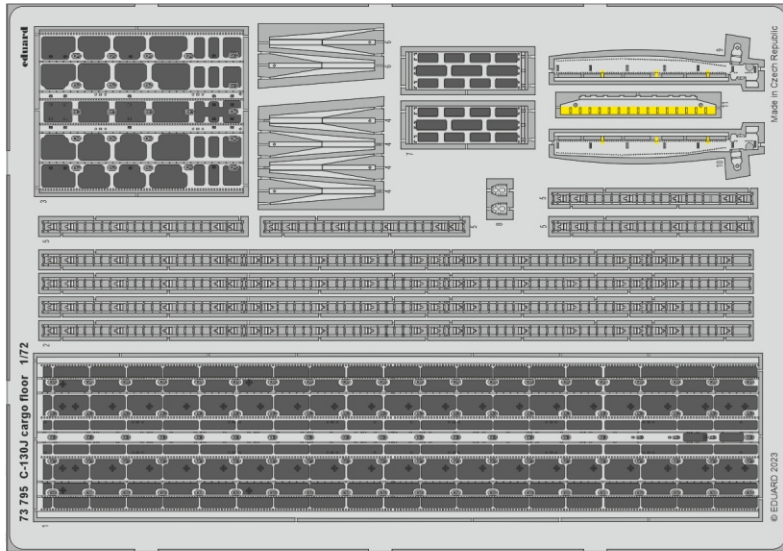

Related products: 73 795 C-130J cargo floor 1/72