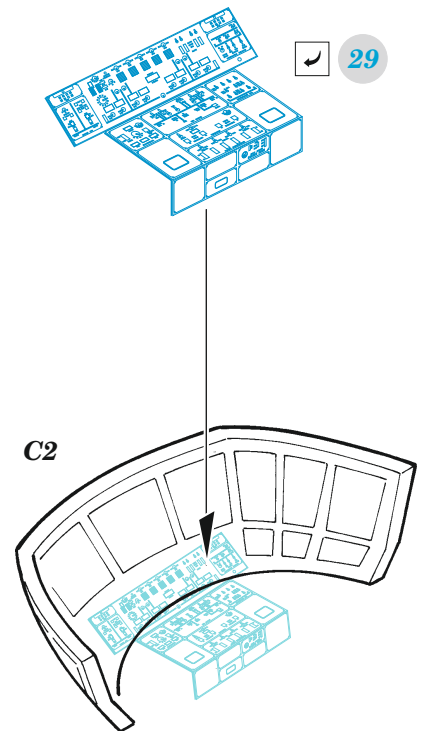

C-130J

detail set for 1/72 ZVEZDA kit • sada detailů pro stavebnici 1/72 ZVEZDA

- APPLY EXPRESS MASK AND PAINT BEFORE GLUING
POUŽIT EXPRESS MASK NABARVIT PŘED SLEPENÍM
 - SYMMETRICAL ASSEMBLY
SYMETRICKÁ MONTÁŽ
 - REMOVE
ODSTRANIT
 - GRIND
OBROUSIT
 - DRILL HOLE
VRTAT OTVOR
 - COLORED ETCHED PARTS
LEPTANÉ BAREVNÉ DÍLY
 - ETCHED PARTS
LEPTANÉ NEBAREVNÉ DÍLY
 - ORIGINAL KIT PARTS
PŮVODNÍ DÍLY STAVEBNICE
- BEND
OHNOUT
 - OPTION
VOLBA
 - REPLACE
NAHRADIT

ORIGINAL KIT PARTS PŮVODNÍ DÍLY STAVEBNICE	PHOTO-ETCHED PARTS LEPTANÉ DÍLY	PARTS TO BE REMOVED DÍLY K ODSTRANĚNÍ	FILL TMELIT
-----------------------------------------------	------------------------------------	------------------------------------------	----------------