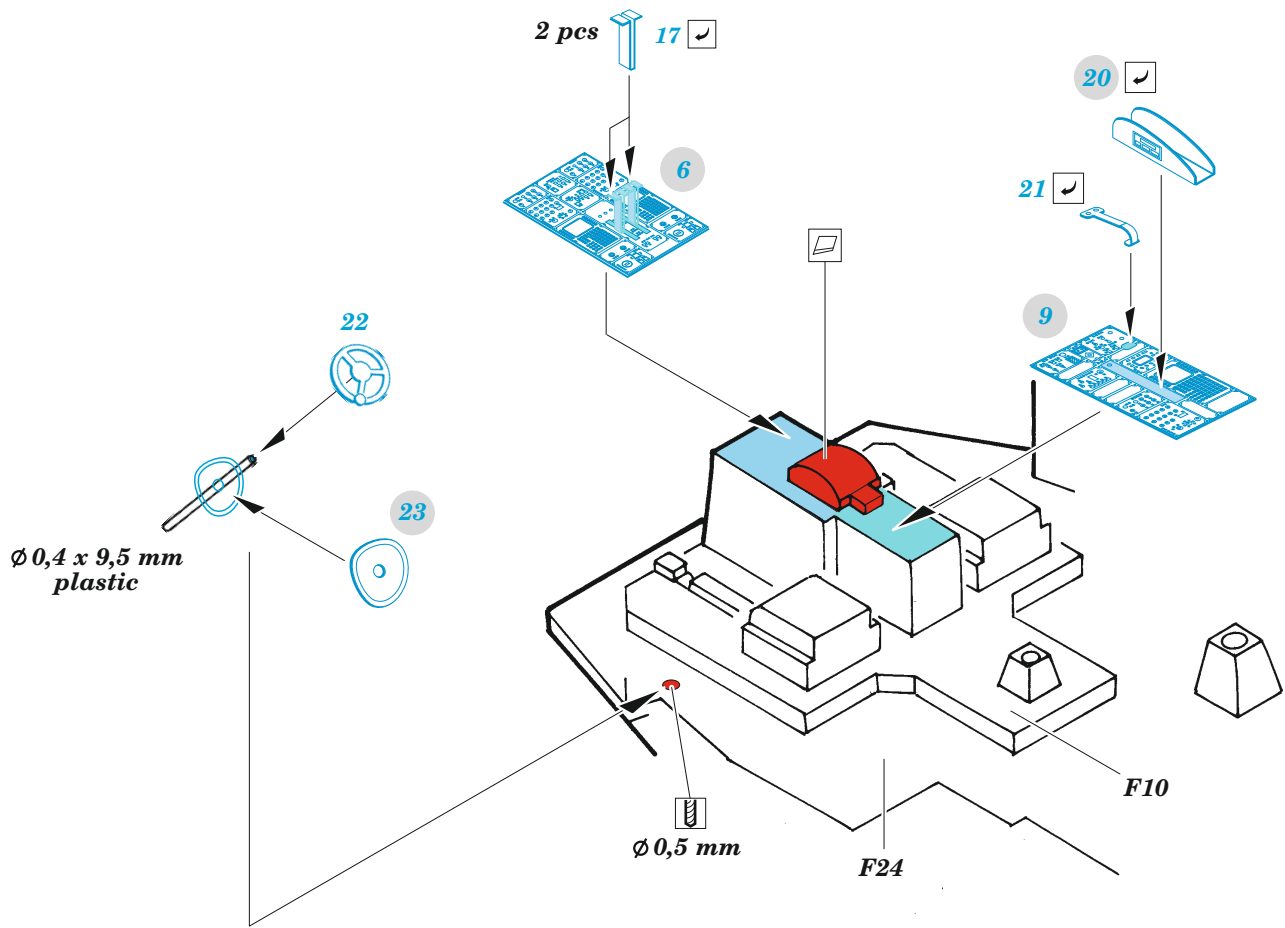

C-130J

detail set for 1/72 ZVEZDA kit • sada detailů pro stavebnici 1/72 ZVEZDA

- APPLY EXPRESS MASK AND PAINT BEFORE GLUING
POUŽIT EXPRESS MASK NABARVIT PŘED SLEPENÍM
 - SYMMETRICAL ASSEMBLY
SYMETRICKÁ MONTÁŽ
 - REMOVE
ODSTRANIT
 - GRIND
OBROUSIT
 - DRILL HOLE
VRTAT OTVOR
 - COLORED ETCHED PARTS
LEPTANÉ BAREVNÉ DÍLY
 - ETCHED PARTS
LEPTANÉ NEBAREVNÉ DÍLY
 - ORIGINAL KIT PARTS
PŮVODNÍ DÍLY STAVEBNICE
- BEND
OHNOUT
 - OPTION
VOLBA
 - REPLACE
NAHRADIT

ORIGINAL KIT PARTS PŮVODNÍ DÍLY STAVEBNICE	PHOTO-ETCHED PARTS LEPTANÉ DÍLY	PARTS TO BE REMOVED DÍLY K ODSTRANĚNÍ	FILL TMELIT
-----------------------------------------------	------------------------------------	------------------------------------------	----------------