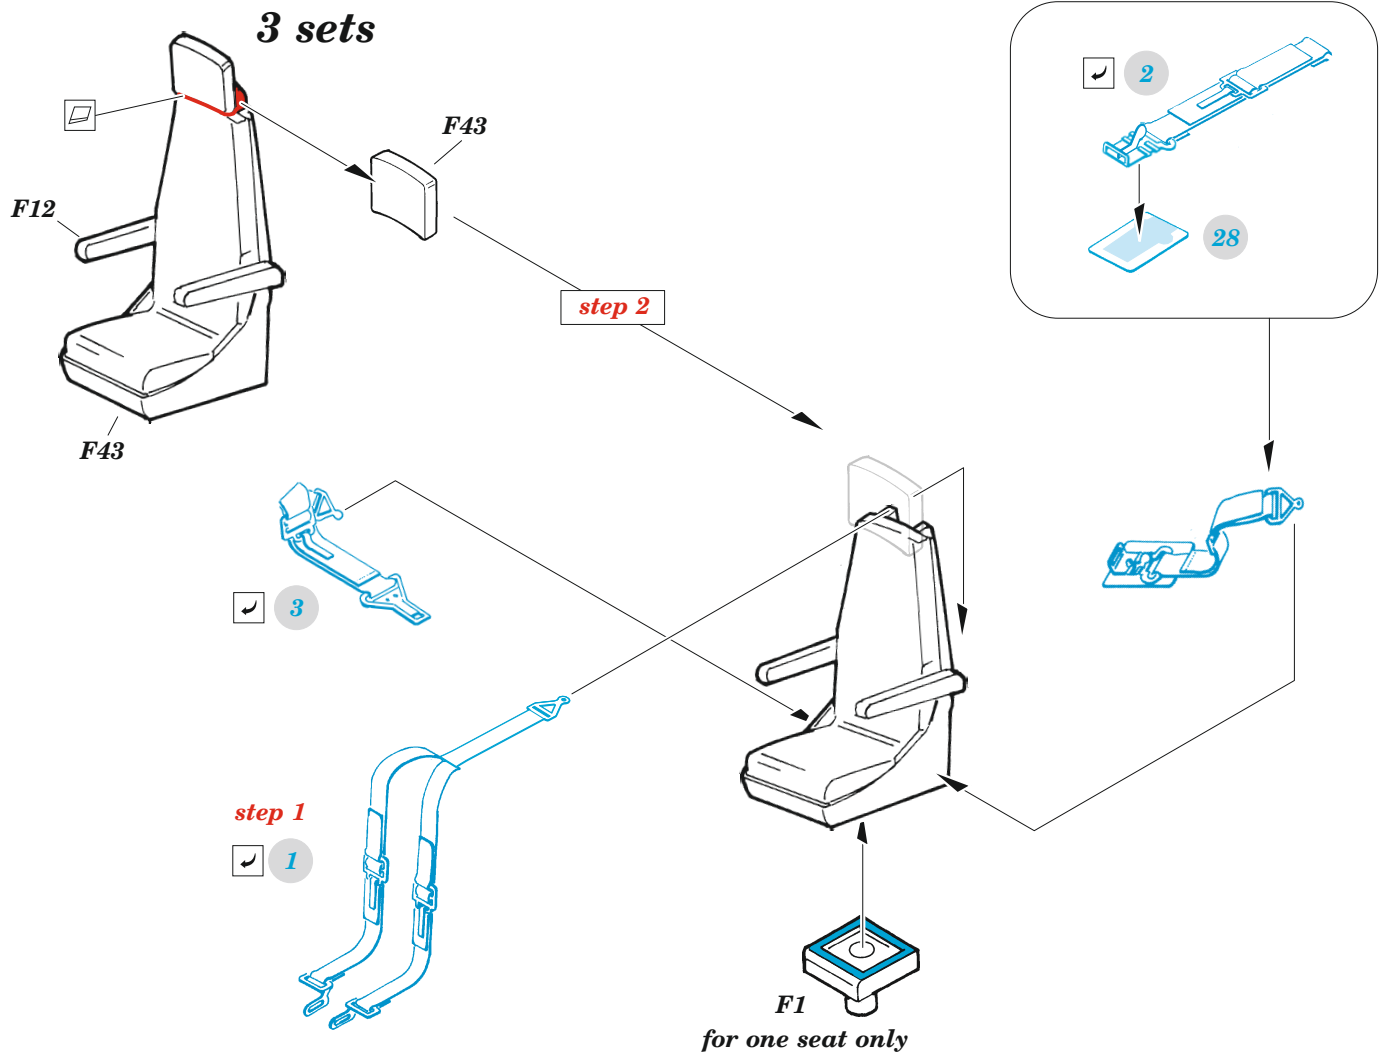

C-130J

detail set for 1/72 ZVEZDA kit • sada detailů pro stavebnici 1/72 ZVEZDA

- APPLY EXPRESS MASK AND PAINT BEFORE GLUING
POUŽIT EXPRESS MASK NABARVIT PŘED SLEPENÍM
 - SYMMETRICAL ASSEMBLY
SYMETRICKÁ MONTÁŽ
 - REMOVE
ODSTRANIT
 - GRIND
OBROUSIT
 - DRILL HOLE
VRTAT OTVOR
 - COLORED ETCHED PARTS
LEPTANÉ BAREVNÉ DÍLY
 - ETCHED PARTS
LEPTANÉ NEBAREVNÉ DÍLY
 - ORIGINAL KIT PARTS
PŮVODNÍ DÍLY STAVEBNICE
- BEND
OHNOUT
 - OPTION
VOLBA
 - REPLACE
NAHRADIT

ORIGINAL KIT PARTS PŮVODNÍ DÍLY STAVEBNICE	PHOTO-ETCHED PARTS LEPTANÉ DÍLY	PARTS TO BE REMOVED DÍLY K ODSTRANĚNÍ	FILL TMELIT
-----------------------------------------------	------------------------------------	------------------------------------------	----------------

Related products: 73 795 C-130J cargo floor 1/72

Related products: 73 796 C-130J cargo seatbelts 1/72

Related products: 73 797 C-130J cargo interior 1/72