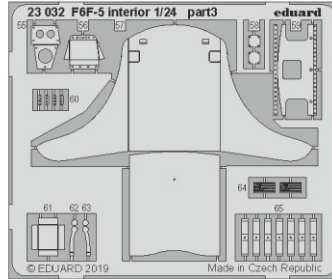

F6F-5 interior

eduard

23 032

1/24

detail set for 1/24 AIRFIX kit • sada detailů pro stavebnici 1/24 AIRFIX

- APPLY EXPRESS MASK AND PAINT BEFORE GLUING
POUŽIT EXPRESS MASK NABARVIT PŘED SLEPENÍM
 - SYMMETRICAL ASSEMBLY
SYMETRICKÁ MONTÁŽ
 - REMOVE
ODSTRANIT
 - GRIND
OBROUSIT
 - DRILL HOLE
VRTAT OTVOR
 - COLORED ETCHED PARTS
LEPTANÉ BAREVNÉ DÍLY
 - ETCHED PARTS
LEPTANÉ NEBAREVNÉ DÍLY
 - ORIGINAL KIT PARTS
PŮVODNÍ DÍLY STAVEBNICE
- BEND
OHNOUT
 - OPTION
VOLBA
 - REPLACE
NAHRADIT