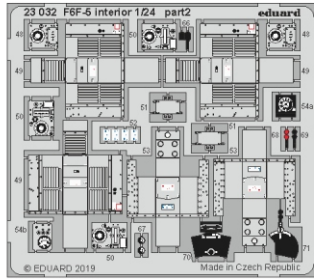

F6F-5 interior

eduard

23 032

1/24

detail set for 1/24 AIRFIX kit • sada detailů pro stavebnici 1/24 AIRFIX

- APPLY EXPRESS MASK AND PAINT BEFORE GLUING
POUŽIT EXPRESS MASK NABARVIT PŘED SLEPENÍM
 - SYMMETRICAL ASSEMBLY
SYMETRICKÁ MONTÁŽ
 - REMOVE
ODSTRANIT
 - GRIND
OBROUSIT
 - DRILL HOLE
VRTAT OTVOR
 - COLORED ETCHED PARTS
LEPTANÉ BAREVNÉ DÍLY
 - ETCHED PARTS
LEPTANÉ NEBAREVNÉ DÍLY
 - ORIGINAL KIT PARTS
PŮVODNÍ DÍLY STAVEBNICE
- BEND
OHNOUT
 - OPTION
VOLBA
 - REPLACE
NAHRADIT

ORIGINAL KIT PARTS PŮVODNÍ DÍLY STAVEBNICE	PHOTO-ETCHED PARTS LEPTANÉ DÍLY	PARTS TO BE REMOVED DÍLY K ODSTRANĚNÍ	FILL TMELIT
---	------------------------------------	--	----------------