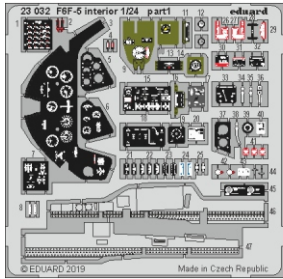

F6F-5 interior

eduard

23 032

1/24

detail set for 1/24 AIRFIX kit • sada detailů pro stavebnici 1/24 AIRFIX

- APPLY EXPRESS MASK AND PAINT BEFORE GLUING
POUŽIT EXPRESS MASK NABARVIT PŘED SLEPENÍM
 - SYMMETRICAL ASSEMBLY
SYMETRICKÁ MONTÁŽ
 - REMOVE
ODSTRANIT
 - GRIND
OBROUSIT
 - DRILL HOLE
VRTAT OTVOR
 - COLORED ETCHED PARTS
LEPTANÉ BAREVNÉ DÍLY
 - ETCHED PARTS
LEPTANÉ NEBAREVNÉ DÍLY
 - ORIGINAL KIT PARTS
PŮVODNÍ DÍLY STAVEBNICE
- BEND
OHNOUT
 - OPTION
VOLBA
 - REPLACE
NAHRADIT

ORIGINAL KIT PARTS PŮVODNÍ DÍLY STAVEBNICE	PHOTO-ETCHED PARTS LEPTANÉ DÍLY	PARTS TO BE REMOVED DÍLY K ODSTRANĚNÍ	FILL TMELIT
---	------------------------------------	--	----------------