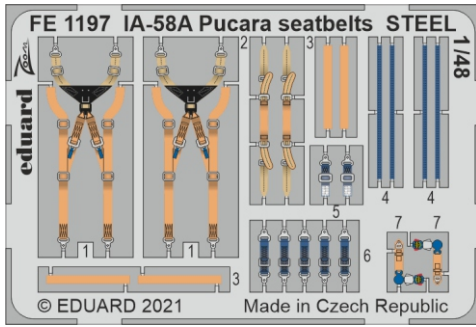

ZOOM IA-58A Pucara seatbelts **STEEL**
1/48 detail set for 1/48 KINETIC kit • sada detailů pro stavebnici 1/48 KINETIC

eduard
FE 1197

- APPLY EXPRESS MASK AND PAINT BEFORE GLUING
 POUŽIT EXPRESS MASK NABARVIT PŘED SLEPENÍM
- SYMMETRICAL ASSEMBLY
 SYMETRICKÁ MONTÁŽ
- REMOVE
 ODSTRANIT
- GRIND
 OBROUSIT
- DRILL HOLE
 VRTÁT OTVOR
- BEND
 OHNOUT
- OPTION
 VOLBA
- REPLACE
 NAHRADIT
- 1** COLORED ETCHED PARTS
 LEPTANÉ BAREVNÉ DÍLY
- 1** ETCHED PARTS
 LEPTANÉ NEBAREVNÉ DÍLY
- 1** ORIGINAL KIT PARTS
 PŮVODNÍ DÍLY STAVEBNICE

ORIGINAL KIT PARTS PŮVODNÍ DÍLY STAVEBNICE PHOTO-ETCHED PARTS LEPTANÉ DÍLY PARTS TO BE REMOVED DÍLY K ODSTRANĚNÍ FILL TMELIT

Related products: FE 1196 + 49 1196 IA-58A Pucara