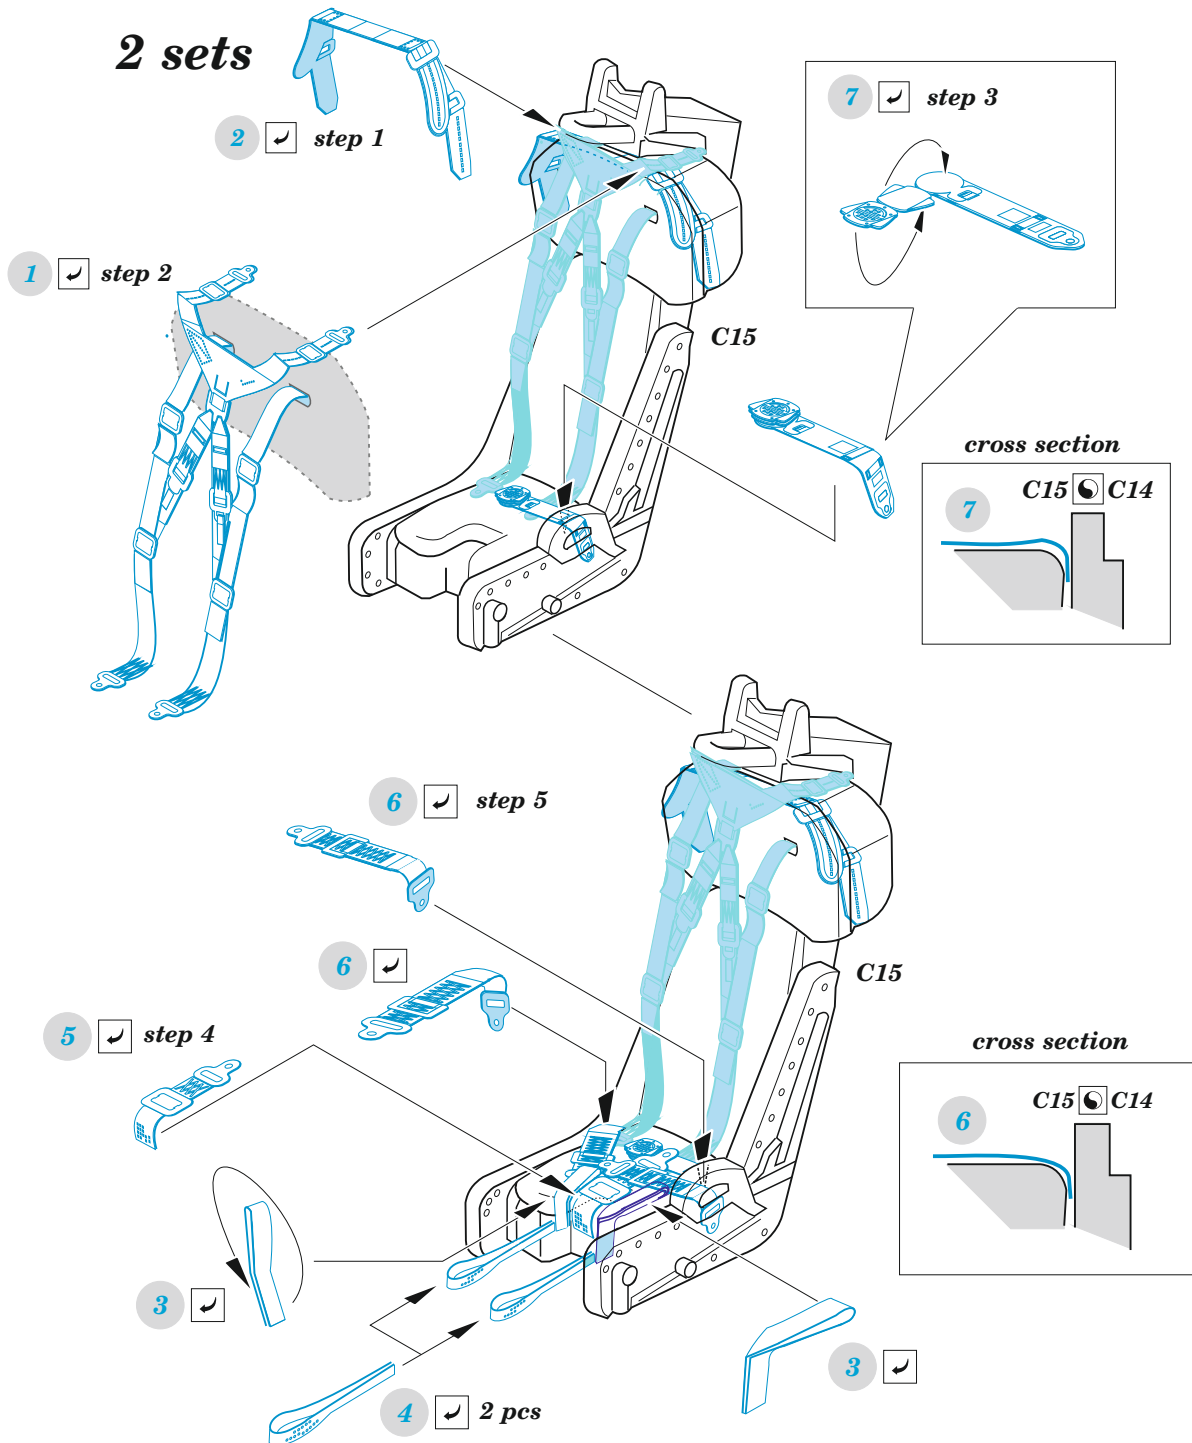

ZOOM IA-58A Pucara seatbelts **STEEL**
1/48 detail set for 1/48 KINETIC kit • sada detailů pro stavebnici 1/48 KINETIC

eduard
FE 1197

- APPLY EXPRESS MASK AND PAINT BEFORE GLUING
 POUŽIT EXPRESS MASK NABARVIT PŘED SLEPENÍM
- SYMMETRICAL ASSEMBLY
 SYMETRICKÁ MONTÁŽ
- REMOVE
 ODSTRANIT
- GRIND
 OBROUSIT
- DRILL HOLE
 VRTÁT OTVOR
- BEND
 OHNOUT
- OPTION
 VOLBA
- REPLACE
 NAHRADIT
- 1** COLORED ETCHED PARTS
 LEPTANÉ BAREVNÉ DÍLY
- 1** ETCHED PARTS
 LEPTANÉ NEBAREVNÉ DÍLY
- 1** ORIGINAL KIT PARTS
 PŮVODNÍ DÍLY STAVEBNICE

ORIGINAL KIT PARTS PŮVODNÍ DÍLY STAVEBNICE PHOTO-ETCHED PARTS LEPTANÉ DÍLY PARTS TO BE REMOVED DÍLY K ODSTRANĚNÍ FILL TMELIT

Related products: FE 1196 + 49 1196 IA-58A Pucara