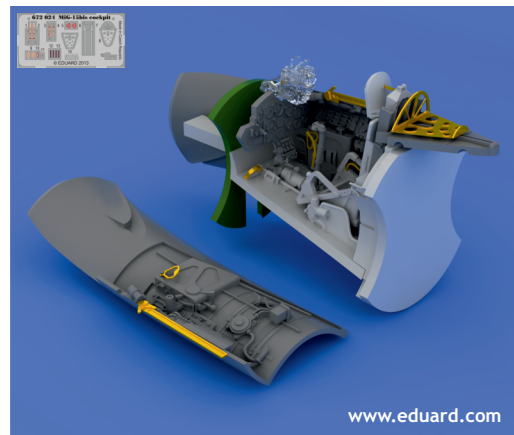

672 024 MiG-15bis cockpit

For Eduard kit - pro stavebnici Eduard

1/72

BRASSIN

www.eduard.com

BRASSIN

eduard