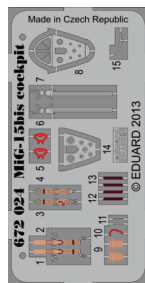

672 024 MiG-15bis cockpit

For Eduard kit - pro stavebnici Eduard

1/72 scale

COLOURS

GSI Creos (GUNZE)		Mr.METAL COLOR	
AQUEOUS	Mr.COLOR		
H 3	C 3	RED	MC218 ALUMINIUM
H 4	C 4	YELLOW	MC213 STANLESS
H 12	C33	FLAT BLACK	
H308	C308	GREY	

This product contains metal and resin detail parts for upgrading scale plastic models. When selecting this set make sure that it is for the kit mentioned in product name as these sets are made specifically for that kit. When upgrading the model some cutting or corrections may be necessary for parts to fit accurately. **WARNING!** This set contains small and sharp parts. Work carefully in a ventilated and well-lit room. Safety glasses are recommended. This product is not suitable for children below 14 years of age.

Tento výrobek obsahuje lepané a odlévané detaily pro úpravu a vylepšení plastického modelu. Při výběru sady kovových detailů zkontrolujte, zda je určena pro model, který chcete upravit. Model, pro který je sada určena, je uveden u názvu výrobku. Pro přesnou aplikaci kovových a odlévaných dílů může být zapotřebí upravit díly upravovaného modelu. **POZOR!** Sada obsahuje malé ostré díly. Pracujte ve větrané a dobře osvětlené místnosti. Doporučujeme použít ochranných brýlí. Tento výrobek není vhodný pro děti mladší 14 let.

DRILL HOLE
VRTAT OTVOR

REPLACE
NAHRADIT

A

0,5 mm

plastic
D14 D3

plastic
D3

B

plastic
D14