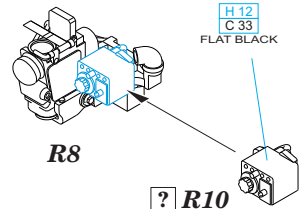

0,5 mm

plastic
D14 D3

plastic
D3

B

plastic
D14

R10 for MiG-15bis SB only

H308
C308
GRAY

PE14

H308
C308
GRAY

PE8

H12
C33
FLAT BLACK

H308
C308
GRAY

H308
C308
GRAY

R11

PE7 ☒

PE6 ☒

H308
C308
GRAY