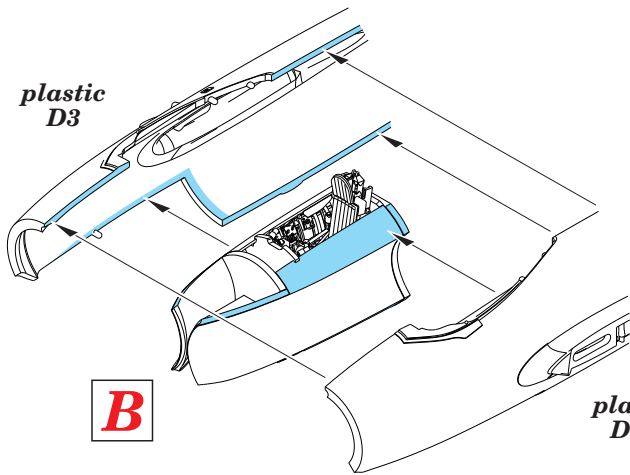

DRILL HOLE
VRTAT OTVOR

REPLACE
NAHRADIT

A

0,5 mm

plastic
D14 D3

plastic
D3

B

plastic
D14