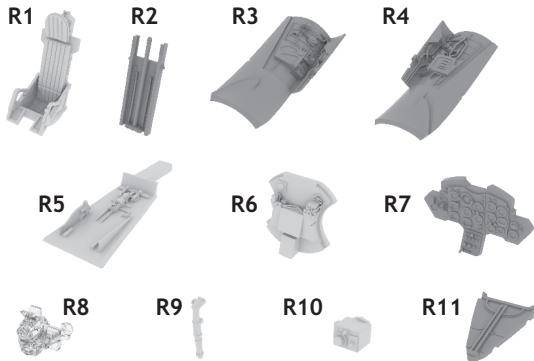

672 024 MiG-15bis cockpit

For Eduard kit - pro stavebnici Eduard

1/72 scale

COLOURS

GSI Creos (GUNZE)		Mr.METAL COLOR	
AQUEOUS	Mr.COLOR		
H 3	C 3	RED	MC218 ALUMINIUM
H 4	C 4	YELLOW	MC213 STANLESS
H 12	C33	FLAT BLACK	
H308	C308	GREY	

This product contains metal and resin detail parts for upgrading scale plastic models. When selecting this set make sure that it is for the kit mentioned in product name as these sets are made specifically for that kit. When upgrading the model some cutting or corrections may be necessary for parts to fit accurately. **WARNING!** This set contains small and sharp parts. Work carefully in a ventilated and well-lit room. Safety glasses are recommended. This product is not suitable for children below 14 years of age.

Tento výrobek obsahuje lepané a odlévané detaily pro úpravu a vylepšení plastického modelu. Při výběru sady kovových detailů zkontrolujte, zda je určena pro model, který chcete upravit. Model, pro který je sada určena, je uveden u názvu výrobku. Pro přesnou aplikaci kovových a odlévaných dílů může být zapotřebí upravit díly upravovaného modelu. **POZOR!** Sada obsahuje malé ostré díly. Pracujte ve větrané a dobře osvětlené místnosti. Doporučujeme použít ochranných brýlí. Tento výrobek není vhodný pro děti mladší 14 let.