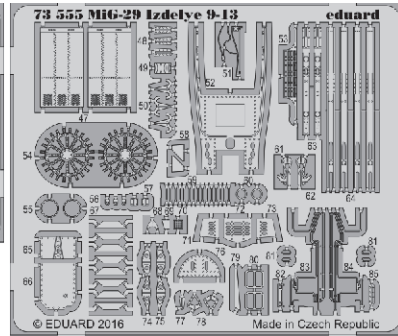

MiG-29 Izdelye 9-13

eduard

73 555

detail set for 1/72 ZVEZDA No. 7278 kit • sada detailů pro stavebnici 1/72 ZVEZDA No. 7278

SS 555 + 73 555
MiG-29 Izdelye 9-13
FILM

- APPLY EXPRESS MASK AND PAINT BEFORE GLUING
POUŽIT EXPRESS MASK NABARVIT PŘED SLEPENÍM
 - SYMMETRICAL ASSEMBLY
SYMETRICKÁ MONTÁŽ
 - REMOVE
ODSTRANIT
 - GRIND
OBROUSIT
 - DRILL HOLE
VRTAT OTVOR
 - BEND
OHNOUT
 - OPTION
VOLBA
 - REPLACE
NAHRADIT
- 1** COLORED ETCHED PARTS
LEPTANÉ BAREVNÉ DÍLY
- 1** ETCHED PARTS
LEPTANÉ NEBAREVNÉ DÍLY
- 1** ORIGINAL KIT PARTS
PŮVODNÍ DÍLY STAVEBNICE

ORIGINAL KIT PARTS
PŮVODNÍ DÍLY STAVEBNICE

PHOTO-ETCHED PARTS
LEPTANÉ DÍLY

PARTS TO BE REMOVED
DÍLY K ODSTRANĚNÍ

FILL
TMELIT