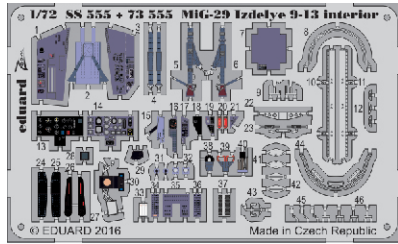

MiG-29 Izdelye 9-13

eduard

73 555

detail set for 1/72 ZVEZDA No. 7278 kit • sada detailů pro stavebnici 1/72 ZVEZDA No. 7278

SS 555 + 73 555
MiG-29 Izdelye 9-13
FILM

- APPLY EXPRESS MASK AND PAINT BEFORE GLUING
POUŽIT EXPRESS MASK NABARVIT PŘED SLEPENÍM
 - SYMMETRICAL ASSEMBLY
SYMETRICKÁ MONTÁŽ
 - REMOVE
ODSTRANIT
 - GRIND
OBROUSIT
 - DRILL HOLE
VRTAT OTVOR
 - BEND
OHNOUT
 - OPTION
VOLBA
 - REPLACE
NAHRADIT
- 1** COLORED ETCHED PARTS
LEPTANÉ BAREVNÉ DÍLY
- 1** ETCHED PARTS
LEPTANÉ NEBAREVNÉ DÍLY
- 1** ORIGINAL KIT PARTS
PŮVODNÍ DÍLY STAVEBNICE

ORIGINAL KIT PARTS
PŮVODNÍ DÍLY STAVEBNICE

PHOTO-ETCHED PARTS
LEPTANÉ DÍLY

PARTS TO BE REMOVED
DÍLY K ODSTRANĚNÍ

FILL
TMELIT