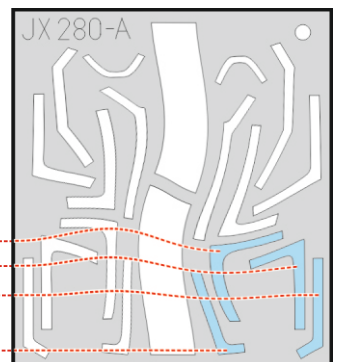

AH-1G TFace

JX 280

for kit **ICM**

scale **1/32**

E1
E3
LIQUID MASK

OUTSIDE

E8

LIQUID MASK

E11

E10

LIQUID MASK

E7

E9

LIQUID MASK

INSIDE

LIQUID MASK