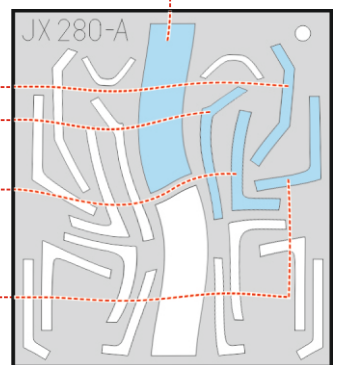

AH-1G TFace

JX 280

for kit **ICM**

scale **1/32**

E1
E3
LIQUID MASK

OUTSIDE

E8

LIQUID MASK

E11

E10

LIQUID MASK

E7

E9

LIQUID MASK

INSIDE

LIQUID MASK