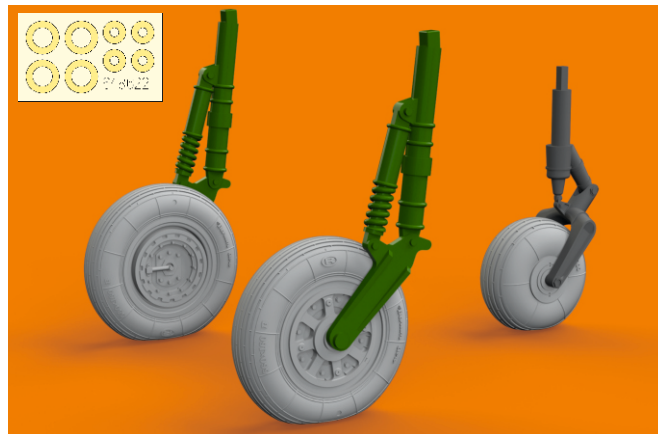

# 648 622 MiG-15 wheels

for Bronco / HOBBY 2000 kit - pro stavebnici Bronco / HOBBY 2000

1/48 scale

R5

R6

R7

R8

GSI Creos (GUNZE)			Mr.METAL COLOR	
AQUEOUS	Mr.COLOR			
[H77]	[C137]	TIRE BLACK		
[H308]	[C308]	GRAY		

# MiG-15 wheels

# 1/48

for Bronco / HOBBY 2000 kit - pro stavebnici Bronco / HOBBY 2000

**eduard**

-  REMOVE  
ODSTRANIT
-  BEND  
OHNOUIT
-  GRIND  
OBROUSIT
-  OPTION  
VOLBA
-  DRILL HOLE  
VRTAT OTVOR
-  REPLACE  
NAHRADIT
-  SYMMETRICAL ASSEMBLY  
SYMETRICKÁ MONTÁŽ
-  SCRIBE THE PANEL AND HOLES  
RYTÍ
-  REVERSE SIDE  
OTOČIT

1

plastic parts

**R5 - left wheel**  
**R6 - right wheel**

2