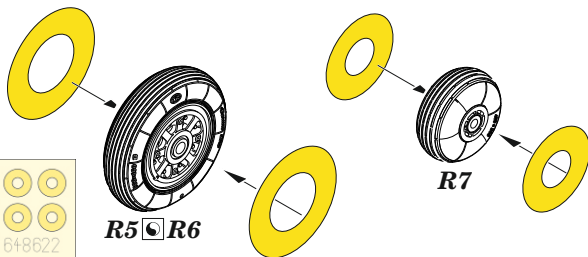

# 1/48

for Bronco / HOBBY 2000 kit - pro stavebnici Bronco / HOBBY 2000

**eduard**

-  REMOVE  
ODSTRANIT
-  BEND  
OHNOUIT
-  GRIND  
OBROUSIT
-  OPTION  
VOLBA
-  DRILL HOLE  
VRTAT OTVOR
-  REPLACE  
NAHRADIT
-  SYMMETRICAL ASSEMBLY  
SYMETRICKÁ MONTÁŽ
-  SCRIBE THE PANEL AND HOLES  
RYTÍ
-  REVERSE SIDE  
OTOČIT

1

plastic parts

**R5 - left wheel**  
**R6 - right wheel**

2