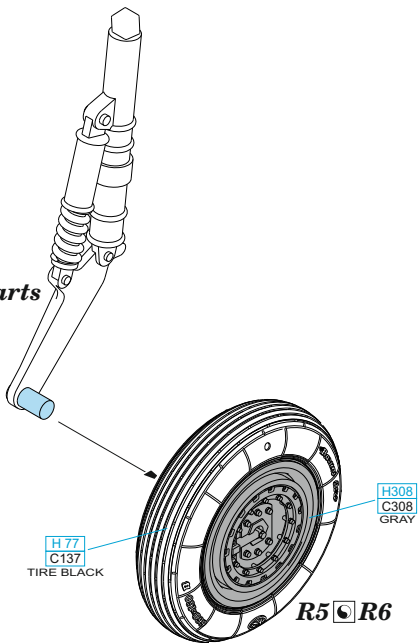

# 1/48

for Bronco / HOBBY 2000 kit - pro stavebnici Bronco / HOBBY 2000

**eduard**

-  REMOVE  
ODSTRANIT
-  BEND  
OHNOUIT
-  GRIND  
OBROUSIT
-  OPTION  
VOLBA
-  DRILL HOLE  
VRTAT OTVOR
-  REPLACE  
NAHRADIT
-  SYMMETRICAL ASSEMBLY  
SYMETRICKÁ MONTÁŽ
-  SCRIBE THE PANEL AND HOLES  
RYTÍ
-  REVERSE SIDE  
OTOČIT

1

plastic parts

**R5 - left wheel**  
**R6 - right wheel**

2