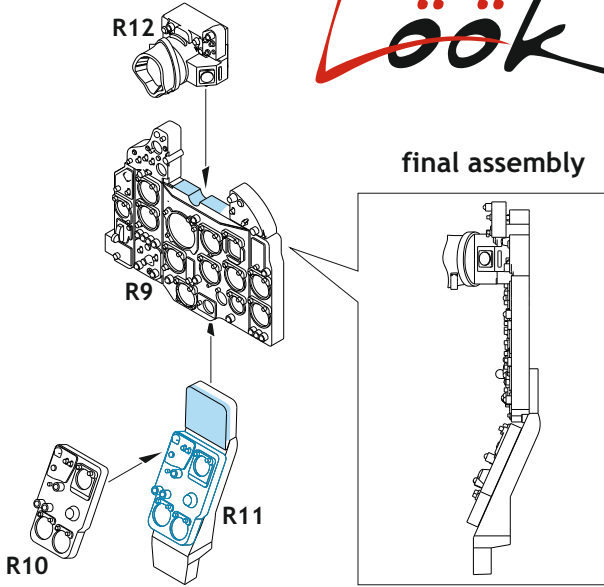

POZOR! Sada obsahuje malé a ostré díly. Pracujte ve větrané a dobře osvětlené místnosti. Doporučujeme použití ochranných brýlí. Výrobek není hračkou.

R9

R10

R11

R12

Item #

Scale
Recommended

644089	MiG-21PF	1/48
		Eduard

eduard

- BEND
OHNOUT
- SYMMETRICAL ASSEMBLY
SYMETRICKÁ MONTÁŽ
- GLUE
PRILEPIT
- REVERSE SIDE
OTOČIT