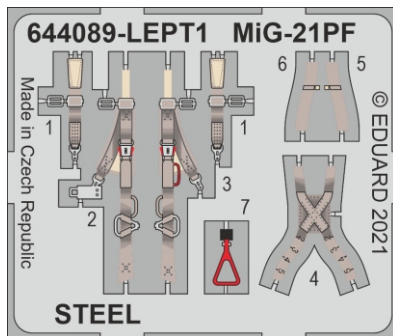

Tento výrobek obsahuje resinové a leptané kovové díly pro úpravu a vylepšení plastikového modelu. Při výběru sady kovových detailů zkontrolujte, zda je určena pro model, který chcete upravit. Model, pro který je sada určena, je uveden na titulním štítku.

POZOR! Sada obsahuje malé a ostré díly. Pracujte ve větrané a dobře osvětlené místnosti. Doporučujeme použití ochranných brýlí. Výrobek není hračkou.

R9

R10

R11

R12

Item #

Scale
Recommended

644089	MiG-21PF	1/48
		Eduard

eduard

- BEND
OHNOUT
- SYMMETRICAL ASSEMBLY
SYMETRICKÁ MONTÁŽ
- GLUE
PRILEPIT
- REVERSE SIDE
OTOČIT