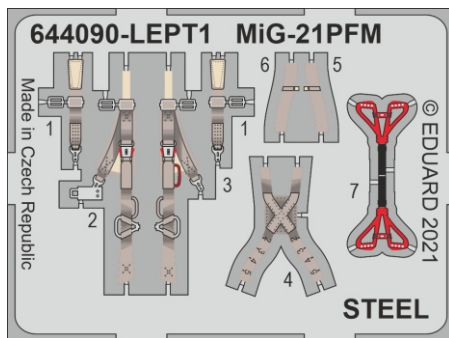

Tento výrobek obsahuje resinové a leptané kovové díly pro úpravu a vylepšení plastického modelu. Při výběru sady kovových detailů zkontrolujte, zda je určena pro model, který chcete upravit. Model, pro který je sada určena, je uveden na titulním štítku.  
**POZOR!** Sada obsahuje malé a ostré díly. Pracujte ve větrané a dobře osvětlené místnosti. Doporučujeme použití ochranných brýlí. Výrobek není hračkou.

**R13**

**R14**

**R11**

**R12**

Item #		Scale Recommended
<b>644090</b>	<b>MiG-21PFM</b>	<b>1/48</b>
		<b>Eduard</b>

- BEND  
OHNOUT
- SYMMETRICAL ASSEMBLY  
SYMETRICKÁ MONTÁŽ
- GLUE  
PŘILEPIT
- REVERSE SIDE  
OTOČIT