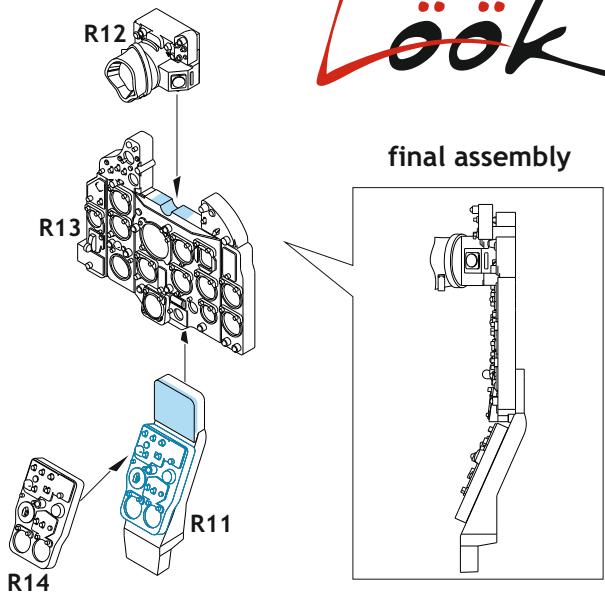

Tento výrobek obsahuje resinové a leptané kovové díly pro úpravu a vylepšení plastického modelu. Při výběru sady kovových detailů zkontrolujte, zda je určena pro model, který chcete upravit. Model, pro který je sada určena, je uveden na titulním štítku.  
**POZOR!** Sada obsahuje malé a ostré díly. Pracujte ve větrané a dobře osvětlené místnosti. Doporučujeme použití ochranných brýlí. Výrobek není hračkou.

**R13**

**R14**

**R11**

**R12**

Item #		Scale Recommended
<b>644090</b>	<b>MiG-21PFM</b>	<b>1/48</b>
		<b>Eduard</b>

- BEND  
OHNOUT
- SYMMETRICAL ASSEMBLY  
SYMETRICKÁ MONTÁŽ
- GLUE  
PŘILEPIT
- REVERSE SIDE  
OTOČIT