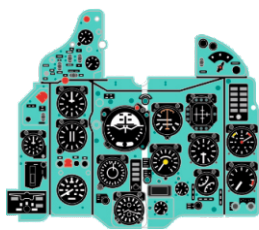

# Löök

**POZOR! OBSAHUJE DROBNÉ A OSTRÉ DÍLY**  
**VÝROBEK NENÍ HRAČKOU**  
 CONTAINS SMALL AND SHARP PARTS  
**COLLECTORS' ITEM · NOT A TOY**

This product contains resin and metal detail parts for upgrading scale plastic models. When selecting this set make sure that it is for the kit mentioned on the label as these sets are made specifically for that kit. **WARNING!** This set contains small and sharp parts. Work carefully in a ventilated, well-lit room. Safety glasses are recommended. This product is not a toy.

Tento výrobek obsahuje resinové a leptané kovové díly pro úpravu a vylepšení plastického modelu. Při výběru sady kovových detailů zkontrolujte, zda je určena pro model, který chcete upravit. Model, pro který je sada určena, je uveden na titulním štítku.  
**POZOR!** Sada obsahuje malé a ostré díly. Pracujte ve větrané a dobře osvětlené místnosti. Doporučujeme použití ochranných brýlí. Výrobek není hračkou.

**R13**

**R14**

**R11**

**R12**

Item #		Scale Recommended
<b>644090</b>	<b>MiG-21PFM</b>	<b>1/48</b>
		<b>Eduard</b>

- BEND  
OHNOUT
- SYMMETRICAL ASSEMBLY  
SYMETRICKÁ MONTÁŽ
- GLUE  
PŘILEPIT
- REVERSE SIDE  
OTOČIT