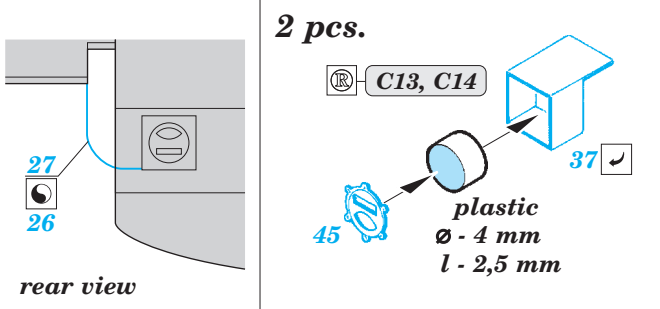

Magach 6B Gal Batash

eduard

36 287

1/35 scale detail set for Academy kit 13281 • sada detailů pro model 1/35 Academy 13281

- ★ APPLY EXPRESS MASK AND PAINT BEFORE GLUING
POUŽIT EXPRESS MASK NABARVIT PŘED SLEPENÍM
 - ◐ SYMETRICAL ASSEMBLY
SYMETRICKÁ MONTÁŽ
 - ◑ REMOVE
ODSTRANIT
 - ◒ GRIND
OBROUSIT
 - ◓ DRILL HOLE
VRTAT OTVOR
 - 1 COLORED ETCHED PARTS
LEPTANÉ BAREVNÉ DÍLY
 - 1 ETCHED PARTS
LEPTANÉ NEBAREVNÉ DÍLY
 - 1 ORIGINAL KIT PARTS
PŮVODNÍ DÍLY STAVEBNICE
- ↪ BEND
OHNOUT
 - ? OPTION
VOLBA
 - Ⓜ REPLACE
NAHRADIT

ORIGINAL KIT PARTS
PŮVODNÍ DÍLY STAVEBNICE
 PHOTO-ETCHED PARTS
LEPTANÉ DÍLY
 PARTS TO BE REMOVED
DÍLY K ODSTRANĚNÍ
 FILL
TMELIT

2 pcs.

2 pcs.