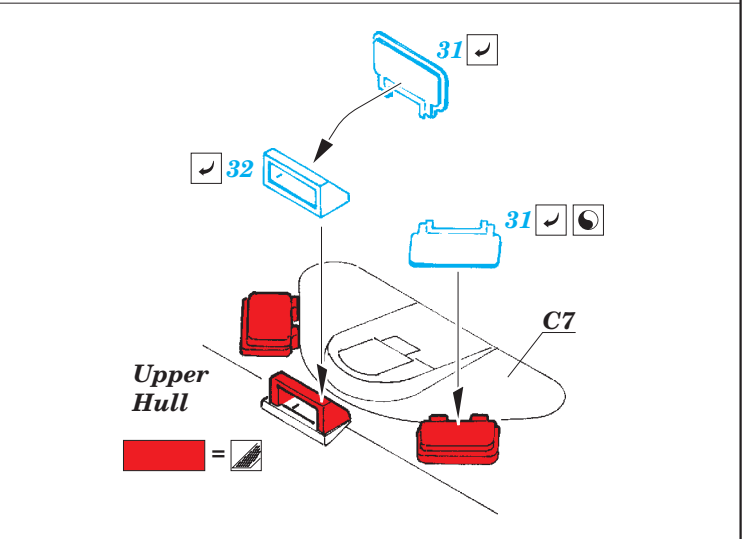

Magach 6B Gal Batash

eduard

36 287

1/35 scale detail set for Academy kit 13281 • sada detailů pro model 1/35 Academy 13281

- ★ APPLY EXPRESS MASK AND PAINT BEFORE GLUING
POUŽIT EXPRESS MASK NABARVIT PŘED SLEPENÍM
 - ◐ SYMETRICAL ASSEMBLY
SYMETRICKÁ MONTÁŽ
 - ◑ REMOVE
ODSTRANIT
 - ◒ GRIND
OBROUSIT
 - ◓ DRILL HOLE
VRTAT OTVOR
 - 1 COLORED ETCHED PARTS
LEPTANÉ BAREVNÉ DÍLY
 - 1 ETCHED PARTS
LEPTANÉ NEBAREVNÉ DÍLY
 - 1 ORIGINAL KIT PARTS
PŮVODNÍ DÍLY STAVEBNICE
- ↪ BEND
OHNOUT
 - ? OPTION
VOLBA
 - Ⓜ REPLACE
NAHRADIT

ORIGINAL KIT PARTS
PŮVODNÍ DÍLY STAVEBNICE
 PHOTO-ETCHED PARTS
LEPTANÉ DÍLY
 PARTS TO BE REMOVED
DÍLY K ODSTRANĚNÍ
 FILL
TMELIT

2 pcs.

2 pcs.