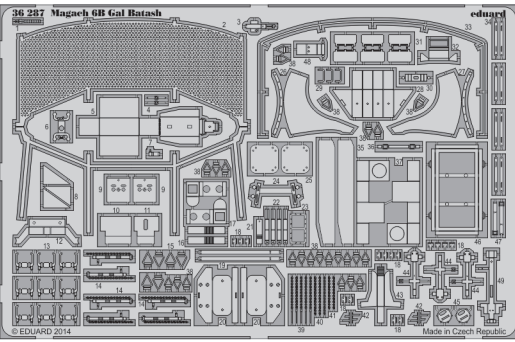

Magach 6B Gal Batash

eduard

36 287

1/35 scale detail set for Academy kit 13281 • sada detailů pro model 1/35 Academy 13281

- ★ APPLY EXPRESS MASK AND PAINT BEFORE GLUING
POUŽIT EXPRESS MASK NABARVIT PŘED SLEPENÍM
 - ◐ SYMETRICAL ASSEMBLY
SYMETRICKÁ MONTÁŽ
 - ◑ REMOVE
ODSTRANIT
 - ◒ GRIND
OBROUSIT
 - ◓ DRILL HOLE
VRTAT OTVOR
 - 1 COLORED ETCHED PARTS
LEPTANÉ BAREVNÉ DÍLY
 - 1 ETCHED PARTS
LEPTANÉ NEBAREVNÉ DÍLY
 - 1 ORIGINAL KIT PARTS
PŮVODNÍ DÍLY STAVEBNICE
- ↪ BEND
OHNOUT
 - ? OPTION
VOLBA
 - Ⓜ REPLACE
NAHRADIT

ORIGINAL KIT PARTS
PŮVODNÍ DÍLY STAVEBNICE
 PHOTO-ETCHED PARTS
LEPTANÉ DÍLY
 PARTS TO BE REMOVED
DÍLY K ODSTRANĚNÍ
 FILL
TMELIT

2 pcs.

2 pcs.