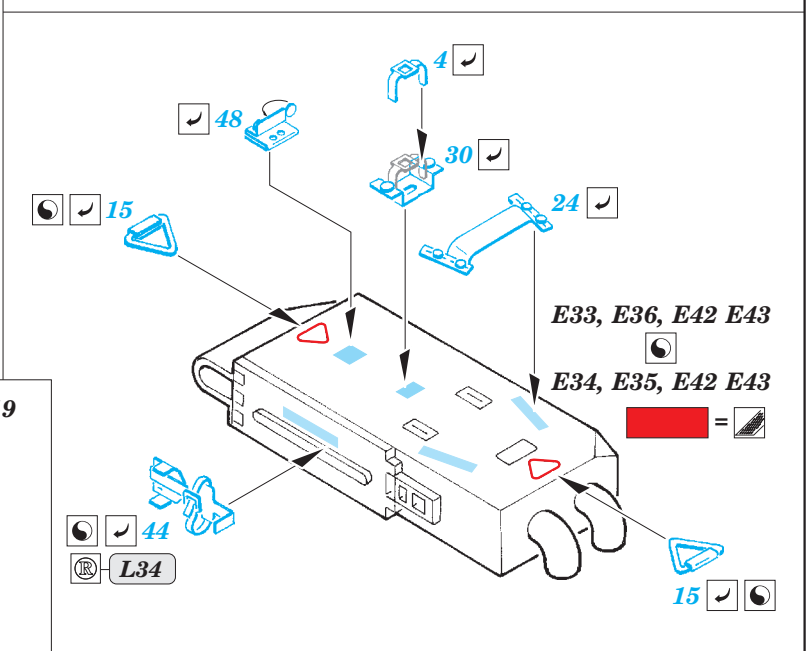

Magach 6B Gal Batash

eduard

36 287

1/35 scale detail set for Academy kit 13281 • sada detailů pro model 1/35 Academy 13281

- ★ APPLY EXPRESS MASK AND PAINT BEFORE GLUING
POUŽIT EXPRESS MASK NABARVIT PŘED SLEPENÍM
 - ◐ SYMETRICAL ASSEMBLY
SYMETRICKÁ MONTÁŽ
 - ◑ REMOVE
ODSTRANIT
 - ◒ GRIND
OBROUSIT
 - ◓ DRILL HOLE
VRTAT OTVOR
 - 1 COLORED ETCHED PARTS
LEPTANÉ BAREVNÉ DÍLY
 - 1 ETCHED PARTS
LEPTANÉ NEBAREVNÉ DÍLY
 - 1 ORIGINAL KIT PARTS
PŮVODNÍ DÍLY STAVEBNICE
- ↪ BEND
OHNOUT
 - ? OPTION
VOLBA
 - Ⓜ REPLACE
NAHRADIT

ORIGINAL KIT PARTS
PŮVODNÍ DÍLY STAVEBNICE
 PHOTO-ETCHED PARTS
LEPTANÉ DÍLY
 PARTS TO BE REMOVED
DÍLY K ODSTRANĚNÍ
 FILL
TMELIT

2 pcs.

2 pcs.