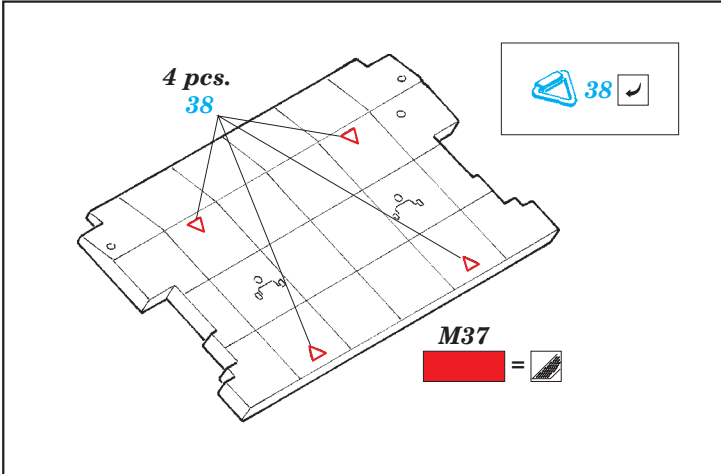

Magach 6B Gal Batash

eduard

36 287

1/35 scale detail set for Academy kit 13281 • sada detailů pro model 1/35 Academy 13281

- ★ APPLY EXPRESS MASK AND PAINT BEFORE GLUING
POUŽIT EXPRESS MASK NABARVIT PŘED SLEPENÍM
 - ◐ SYMETRICAL ASSEMBLY
SYMETRICKÁ MONTÁŽ
 - ◑ REMOVE
ODSTRANIT
 - ◒ GRIND
OBROUSIT
 - ◓ DRILL HOLE
VRTAT OTVOR
 - 1 COLORED ETCHED PARTS
LEPTANÉ BAREVNÉ DÍLY
 - 1 ETCHED PARTS
LEPTANÉ NEBAREVNÉ DÍLY
 - 1 ORIGINAL KIT PARTS
PŮVODNÍ DÍLY STAVEBNICE
- ↪ BEND
OHNOUT
 - ? OPTION
VOLBA
 - Ⓜ REPLACE
NAHRADIT

ORIGINAL KIT PARTS
PŮVODNÍ DÍLY STAVEBNICE
 PHOTO-ETCHED PARTS
LEPTANÉ DÍLY
 PARTS TO BE REMOVED
DÍLY K ODSTRANĚNÍ
 FILL
TMELIT

2 pcs.

2 pcs.