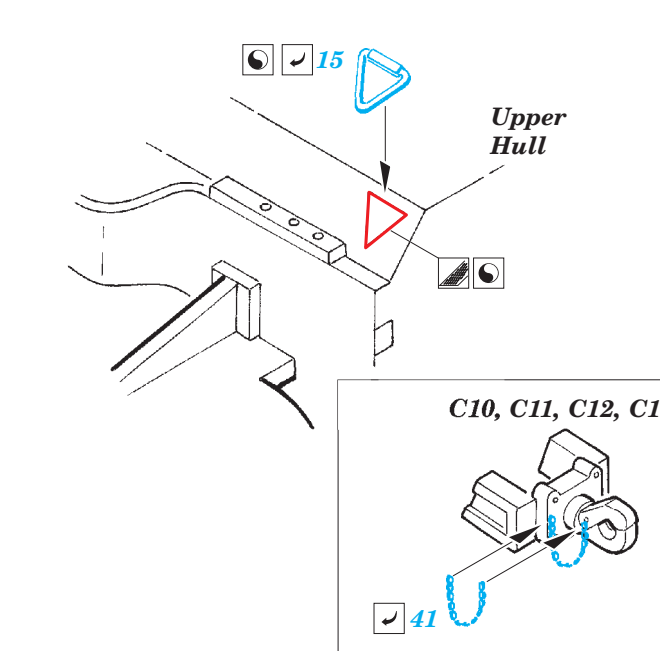

Magach 6B Gal Batash

eduard

36 287

1/35 scale detail set for Academy kit 13281 • sada detailů pro model 1/35 Academy 13281

- ★ APPLY EXPRESS MASK AND PAINT BEFORE GLUING
POUŽIT EXPRESS MASK NABARVIT PŘED SLEPENÍM
 - ◐ SYMETRICAL ASSEMBLY
SYMETRICKÁ MONTÁŽ
 - ◑ REMOVE
ODSTRANIT
 - ◒ GRIND
OBROUSIT
 - ◓ DRILL HOLE
VRTAT OTVOR
 - 1 COLORED ETCHED PARTS
LEPTANÉ BAREVNÉ DÍLY
 - 1 ETCHED PARTS
LEPTANÉ NEBAREVNÉ DÍLY
 - 1 ORIGINAL KIT PARTS
PŮVODNÍ DÍLY STAVEBNICE
- ↪ BEND
OHNOUT
 - ? OPTION
VOLBA
 - Ⓜ REPLACE
NAHRADIT

ORIGINAL KIT PARTS
PŮVODNÍ DÍLY STAVEBNICE
 PHOTO-ETCHED PARTS
LEPTANÉ DÍLY
 PARTS TO BE REMOVED
DÍLY K ODSTRANĚNÍ
 FILL
TMELIT

2 pcs.

2 pcs.