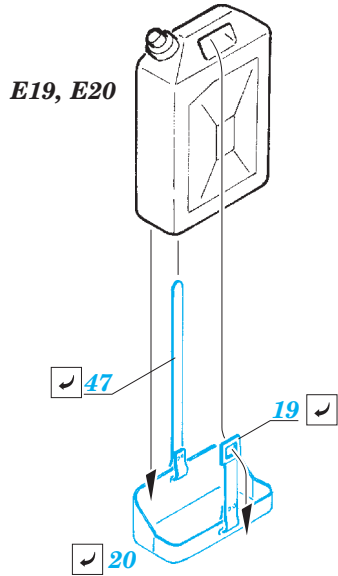

Magach 6B Gal Batash

eduard

36 287

1/35 scale detail set for Academy kit 13281 • sada detailů pro model 1/35 Academy 13281

- ★ APPLY EXPRESS MASK AND PAINT BEFORE GLUING
POUŽIT EXPRESS MASK NABARVIT PŘED SLEPENÍM
 - ◐ SYMETRICAL ASSEMBLY
SYMETRICKÁ MONTÁŽ
 - ◑ REMOVE
ODSTRANIT
 - ◒ GRIND
OBROUSIT
 - ◓ DRILL HOLE
VRTAT OTVOR
 - 1 COLORED ETCHED PARTS
LEPTANÉ BAREVNÉ DÍLY
 - 1 ETCHED PARTS
LEPTANÉ NEBAREVNÉ DÍLY
 - 1 ORIGINAL KIT PARTS
PŮVODNÍ DÍLY STAVEBNICE
- ↪ BEND
OHNOUT
 - ? OPTION
VOLBA
 - Ⓜ REPLACE
NAHRADIT

ORIGINAL KIT PARTS
PŮVODNÍ DÍLY STAVEBNICE
 PHOTO-ETCHED PARTS
LEPTANÉ DÍLY
 PARTS TO BE REMOVED
DÍLY K ODSTRANĚNÍ
 FILL
TMELIT

2 pcs.

2 pcs.