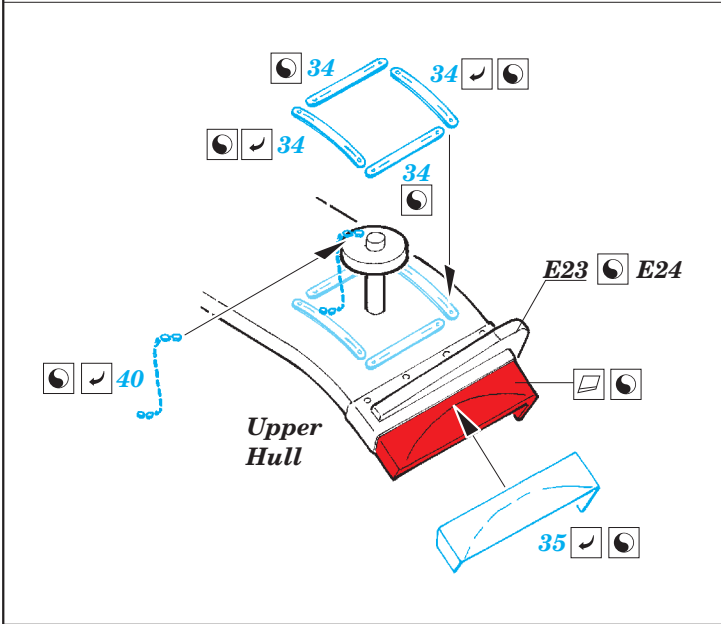

Magach 6B Gal Batash

eduard

36 287

1/35 scale detail set for Academy kit 13281 • sada detailů pro model 1/35 Academy 13281

- ★ APPLY EXPRESS MASK AND PAINT BEFORE GLUING
POUŽIT EXPRESS MASK NABARVIT PŘED SLEPENÍM
 - ◐ SYMETRICAL ASSEMBLY
SYMETRICKÁ MONTÁŽ
 - ◑ REMOVE
ODSTRANIT
 - ◒ GRIND
OBROUSIT
 - ◓ DRILL HOLE
VRTAT OTVOR
 - 1 COLORED ETCHED PARTS
LEPTANÉ BAREVNÉ DÍLY
 - 1 ETCHED PARTS
LEPTANÉ NEBAREVNÉ DÍLY
 - 1 ORIGINAL KIT PARTS
PŮVODNÍ DÍLY STAVEBNICE
- ↪ BEND
OHNOUT
 - ? OPTION
VOLBA
 - Ⓜ REPLACE
NAHRADIT

ORIGINAL KIT PARTS
PŮVODNÍ DÍLY STAVEBNICE
 PHOTO-ETCHED PARTS
LEPTANÉ DÍLY
 PARTS TO BE REMOVED
DÍLY K ODSTRANĚNÍ
 FILL
TMELIT

2 pcs.

2 pcs.