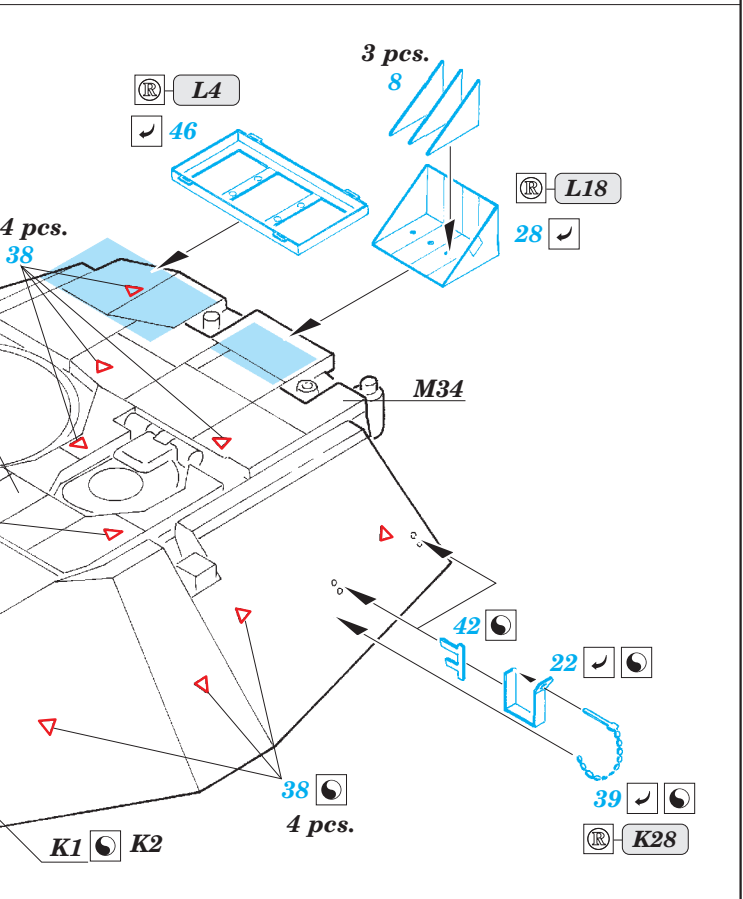

Magach 6B Gal Batash

eduard

36 287

1/35 scale detail set for Academy kit 13281 • sada detailů pro model 1/35 Academy 13281

- ★ APPLY EXPRESS MASK AND PAINT BEFORE GLUING
POUŽIT EXPRESS MASK NABARVIT PŘED SLEPENÍM
 - ◐ SYMETRICAL ASSEMBLY
SYMETRICKÁ MONTÁŽ
 - ◑ REMOVE
ODSTRANIT
 - ◒ GRIND
OBROUSIT
 - ◓ DRILL HOLE
VRTAT OTVOR
 - 1 COLORED ETCHED PARTS
LEPTANÉ BAREVNÉ DÍLY
 - 1 ETCHED PARTS
LEPTANÉ NEBAREVNÉ DÍLY
 - 1 ORIGINAL KIT PARTS
PŮVODNÍ DÍLY STAVEBNICE
- ↪ BEND
OHNOUT
 - ? OPTION
VOLBA
 - Ⓜ REPLACE
NAHRADIT

ORIGINAL KIT PARTS
PŮVODNÍ DÍLY STAVEBNICE
 PHOTO-ETCHED PARTS
LEPTANÉ DÍLY
 PARTS TO BE REMOVED
DÍLY K ODSTRANĚNÍ
 FILL
TMELIT

2 pcs.

2 pcs.