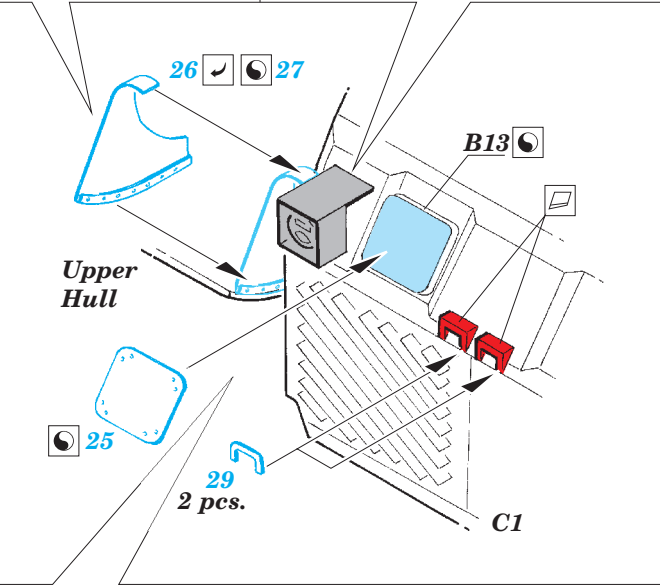

Magach 6B Gal Batash

eduard

36 287

1/35 scale detail set for Academy kit 13281 • sada detailů pro model 1/35 Academy 13281

- ★ APPLY EXPRESS MASK AND PAINT BEFORE GLUING
POUŽIT EXPRESS MASK NABARVIT PŘED SLEPENÍM
 - ◐ SYMETRICAL ASSEMBLY
SYMETRICKÁ MONTÁŽ
 - ◑ REMOVE
ODSTRANIT
 - ◒ GRIND
OBROUSIT
 - ◓ DRILL HOLE
VRTAT OTVOR
 - 1 COLORED ETCHED PARTS
LEPTANÉ BAREVNÉ DÍLY
 - 1 ETCHED PARTS
LEPTANÉ NEBAREVNÉ DÍLY
 - 1 ORIGINAL KIT PARTS
PŮVODNÍ DÍLY STAVEBNICE
- ↪ BEND
OHNOUT
 - ? OPTION
VOLBA
 - Ⓜ REPLACE
NAHRADIT

ORIGINAL KIT PARTS
PŮVODNÍ DÍLY STAVEBNICE
 PHOTO-ETCHED PARTS
LEPTANÉ DÍLY
 PARTS TO BE REMOVED
DÍLY K ODSTRANĚNÍ
 FILL
TMELIT

2 pcs.

2 pcs.