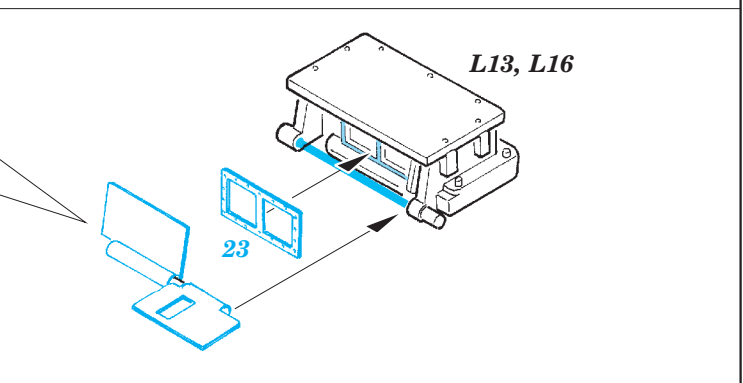

Magach 6B Gal Batash

eduard

36 287

1/35 scale detail set for Academy kit 13281 • sada detailů pro model 1/35 Academy 13281

- ★ APPLY EXPRESS MASK AND PAINT BEFORE GLUING
POUŽIT EXPRESS MASK NABARVIT PŘED SLEPENÍM
 - ◐ SYMETRICAL ASSEMBLY
SYMETRICKÁ MONTÁŽ
 - ◑ REMOVE
ODSTRANIT
 - ◒ GRIND
OBROUSIT
 - ◓ DRILL HOLE
VRTAT OTVOR
 - 1 COLORED ETCHED PARTS
LEPTANÉ BAREVNÉ DÍLY
 - 1 ETCHED PARTS
LEPTANÉ NEBAREVNÉ DÍLY
 - 1 ORIGINAL KIT PARTS
PŮVODNÍ DÍLY STAVEBNICE
- ↪ BEND
OHNOUT
 - ? OPTION
VOLBA
 - Ⓜ REPLACE
NAHRADIT

ORIGINAL KIT PARTS
PŮVODNÍ DÍLY STAVEBNICE
 PHOTO-ETCHED PARTS
LEPTANÉ DÍLY
 PARTS TO BE REMOVED
DÍLY K ODSTRANĚNÍ
 FILL
TMELIT

2 pcs.

2 pcs.