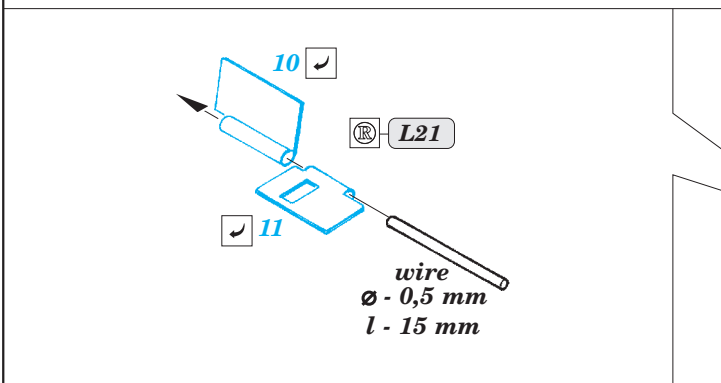

Magach 6B Gal Batash

eduard

36 287

1/35 scale detail set for Academy kit 13281 • sada detailů pro model 1/35 Academy 13281

- ★ APPLY EXPRESS MASK AND PAINT BEFORE GLUING
POUŽIT EXPRESS MASK NABARVIT PŘED SLEPENÍM
 - ◐ SYMETRICAL ASSEMBLY
SYMETRICKÁ MONTÁŽ
 - ◑ REMOVE
ODSTRANIT
 - ◒ GRIND
OBROUSIT
 - ◓ DRILL HOLE
VRTAT OTVOR
 - 1 COLORED ETCHED PARTS
LEPTANÉ BAREVNÉ DÍLY
 - 1 ETCHED PARTS
LEPTANÉ NEBAREVNÉ DÍLY
 - 1 ORIGINAL KIT PARTS
PŮVODNÍ DÍLY STAVEBNICE
- ↪ BEND
OHNOUT
 - ? OPTION
VOLBA
 - Ⓜ REPLACE
NAHRADIT

ORIGINAL KIT PARTS
PŮVODNÍ DÍLY STAVEBNICE
 PHOTO-ETCHED PARTS
LEPTANÉ DÍLY
 PARTS TO BE REMOVED
DÍLY K ODSTRANĚNÍ
 FILL
TMELIT

2 pcs.

2 pcs.