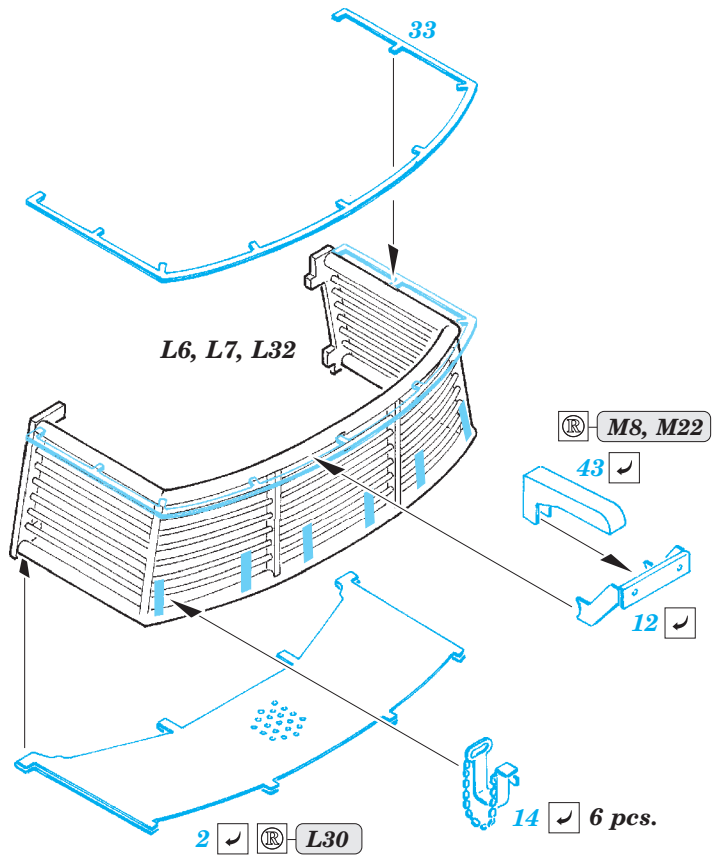

Magach 6B Gal Batash

eduard

36 287

1/35 scale detail set for Academy kit 13281 • sada detailů pro model 1/35 Academy 13281

- ★ APPLY EXPRESS MASK AND PAINT BEFORE GLUING
POUŽIT EXPRESS MASK NABARVIT PŘED SLEPENÍM
 - ◐ SYMETRICAL ASSEMBLY
SYMETRICKÁ MONTÁŽ
 - ◑ REMOVE
ODSTRANIT
 - ◒ GRIND
OBROUSIT
 - ◓ DRILL HOLE
VRTAT OTVOR
 - 1 COLORED ETCHED PARTS
LEPTANÉ BAREVNÉ DÍLY
 - 1 ETCHED PARTS
LEPTANÉ NEBAREVNÉ DÍLY
 - 1 ORIGINAL KIT PARTS
PŮVODNÍ DÍLY STAVEBNICE
- ↪ BEND
OHNOUT
 - ? OPTION
VOLBA
 - Ⓜ REPLACE
NAHRADIT

ORIGINAL KIT PARTS
PŮVODNÍ DÍLY STAVEBNICE
 PHOTO-ETCHED PARTS
LEPTANÉ DÍLY
 PARTS TO BE REMOVED
DÍLY K ODSTRANĚNÍ
 FILL
TMELIT

2 pcs.

2 pcs.