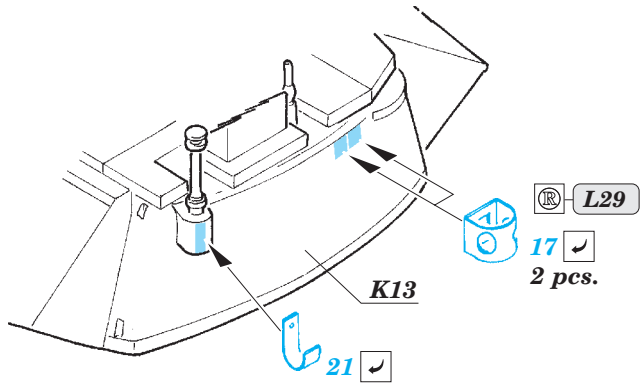

Magach 6B Gal Batash

eduard

36 287

1/35 scale detail set for Academy kit 13281 • sada detailů pro model 1/35 Academy 13281

- ★ APPLY EXPRESS MASK AND PAINT BEFORE GLUING
POUŽIT EXPRESS MASK NABARVIT PŘED SLEPENÍM
 - ◐ SYMETRICAL ASSEMBLY
SYMETRICKÁ MONTÁŽ
 - ◑ REMOVE
ODSTRANIT
 - ◒ GRIND
OBROUSIT
 - ◓ DRILL HOLE
VRTAT OTVOR
 - 1 COLORED ETCHED PARTS
LEPTANÉ BAREVNÉ DÍLY
 - 1 ETCHED PARTS
LEPTANÉ NEBAREVNÉ DÍLY
 - 1 ORIGINAL KIT PARTS
PŮVODNÍ DÍLY STAVEBNICE
- ↪ BEND
OHNOUT
 - ? OPTION
VOLBA
 - Ⓜ REPLACE
NAHRADIT

ORIGINAL KIT PARTS
PŮVODNÍ DÍLY STAVEBNICE
 PHOTO-ETCHED PARTS
LEPTANÉ DÍLY
 PARTS TO BE REMOVED
DÍLY K ODSTRANĚNÍ
 FILL
TMELIT

2 pcs.

2 pcs.