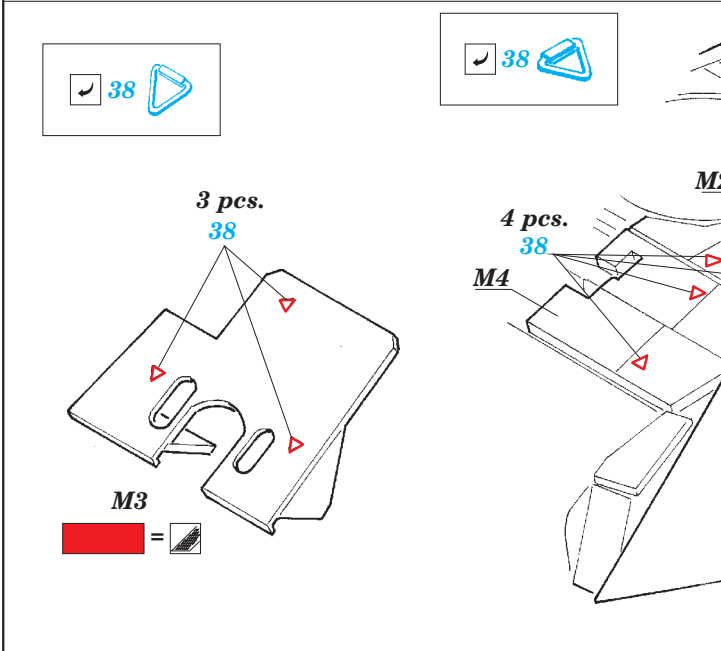

Magach 6B Gal Batash

eduard

36 287

1/35 scale detail set for Academy kit 13281 • sada detailů pro model 1/35 Academy 13281

- ★ APPLY EXPRESS MASK AND PAINT BEFORE GLUING
POUŽIT EXPRESS MASK NABARVIT PŘED SLEPENÍM
 - ◐ SYMETRICAL ASSEMBLY
SYMETRICKÁ MONTÁŽ
 - ◑ REMOVE
ODSTRANIT
 - ◒ GRIND
OBROUSIT
 - ◓ DRILL HOLE
VRTAT OTVOR
 - 1 COLORED ETCHED PARTS
LEPTANÉ BAREVNÉ DÍLY
 - 1 ETCHED PARTS
LEPTANÉ NEBAREVNÉ DÍLY
 - 1 ORIGINAL KIT PARTS
PŮVODNÍ DÍLY STAVEBNICE
- ↪ BEND
OHNOUT
 - ? OPTION
VOLBA
 - Ⓜ REPLACE
NAHRADIT

ORIGINAL KIT PARTS
PŮVODNÍ DÍLY STAVEBNICE
 PHOTO-ETCHED PARTS
LEPTANÉ DÍLY
 PARTS TO BE REMOVED
DÍLY K ODSTRANĚNÍ
 FILL
TMELIT

2 pcs.

2 pcs.