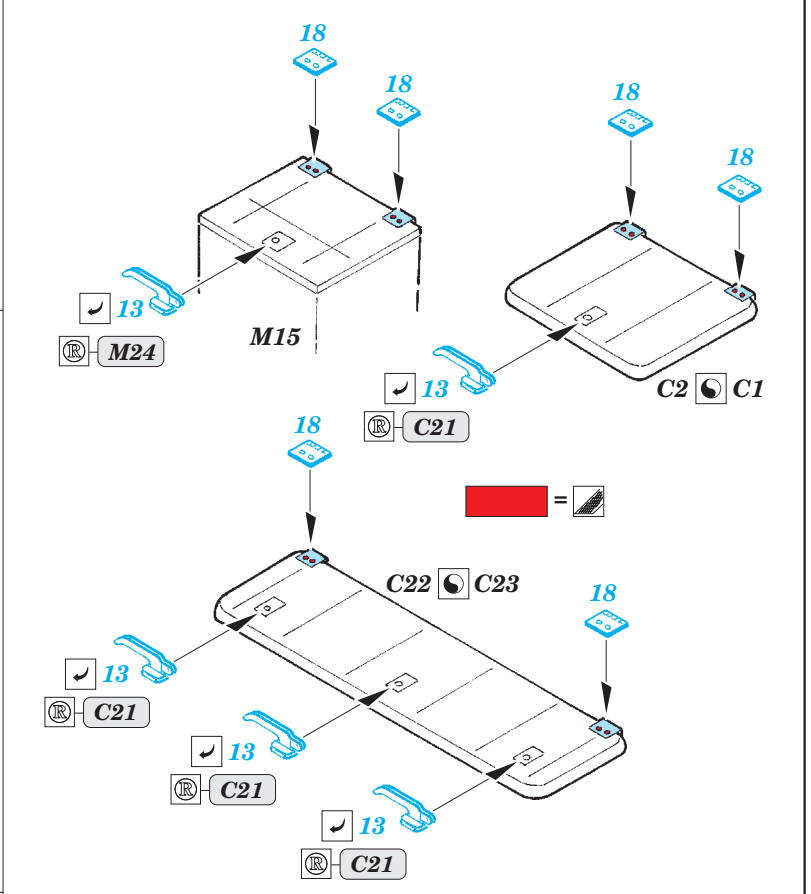

Magach 6B Gal Batash

eduard

36 287

1/35 scale detail set for Academy kit 13281 • sada detailů pro model 1/35 Academy 13281

- ★ APPLY EXPRESS MASK AND PAINT BEFORE GLUING
POUŽIT EXPRESS MASK NABARVIT PŘED SLEPENÍM
 - ◐ SYMETRICAL ASSEMBLY
SYMETRICKÁ MONTÁŽ
 - ◑ REMOVE
ODSTRANIT
 - ◒ GRIND
OBROUSIT
 - ◓ DRILL HOLE
VRTAT OTVOR
 - 1 COLORED ETCHED PARTS
LEPTANÉ BAREVNÉ DÍLY
 - 1 ETCHED PARTS
LEPTANÉ NEBAREVNÉ DÍLY
 - 1 ORIGINAL KIT PARTS
PŮVODNÍ DÍLY STAVEBNICE
- ↪ BEND
OHNOUT
 - ? OPTION
VOLBA
 - Ⓜ REPLACE
NAHRADIT

ORIGINAL KIT PARTS
PŮVODNÍ DÍLY STAVEBNICE
 PHOTO-ETCHED PARTS
LEPTANÉ DÍLY
 PARTS TO BE REMOVED
DÍLY K ODSTRANĚNÍ
 FILL
TMELIT

2 pcs.

2 pcs.