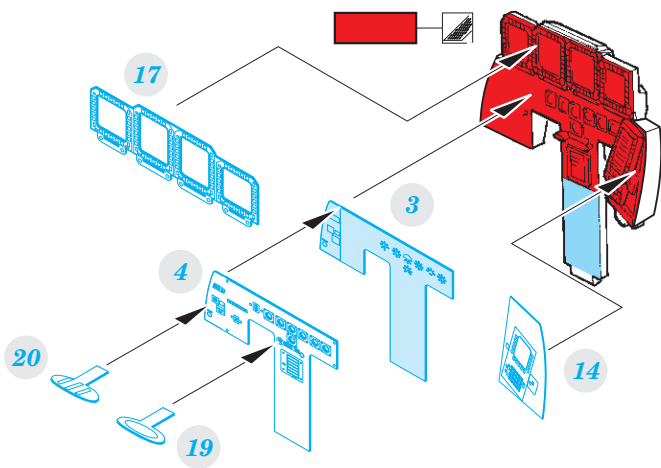

# F-15E 1/72

detail set for GREAT WALL HOBBY 1/72 kit • sada detailů pro stavebnici GREAT WALL HOBBY 1/72

SS 615

- APPLY EXPRESS MASK AND PAINT BEFORE GLUING  
POUŽIT EXPRESS MASK NABARVIT PŘED SLEPENÍM
- SYMMETRICAL ASSEMBLY  
SYMETRICKÁ MONTÁŽ
- REMOVE  
ODSTRANIT
- GRIND  
OBROUSIT
- DRILL HOLE  
VRTAT OTVOR
- BEND  
OHNOUT
- OPTION  
VOLBA
- REPLACE  
NAHRADIT
- 1** COLORED ETCHED PARTS  
LEPTANÉ BAREVNÉ DÍLY
- 1** ETCHED PARTS  
LEPTANÉ NEBAREVNÉ DÍLY
- 1** ORIGINAL KIT PARTS  
PŮVODNÍ DÍLY STAVEBNICE

**■** ORIGINAL KIT PARTS PŮVODNÍ DÍLY STAVEBNICE     **■** PHOTO-ETCHED PARTS LEPTANÉ DÍLY     **■** PARTS TO BE REMOVED DÍLY K ODSTRANĚNÍ     **■** FILL TMELIT

2 sets

R5, R6, R8, R9

*Related products:*

**73 615 F-15E 1/72**