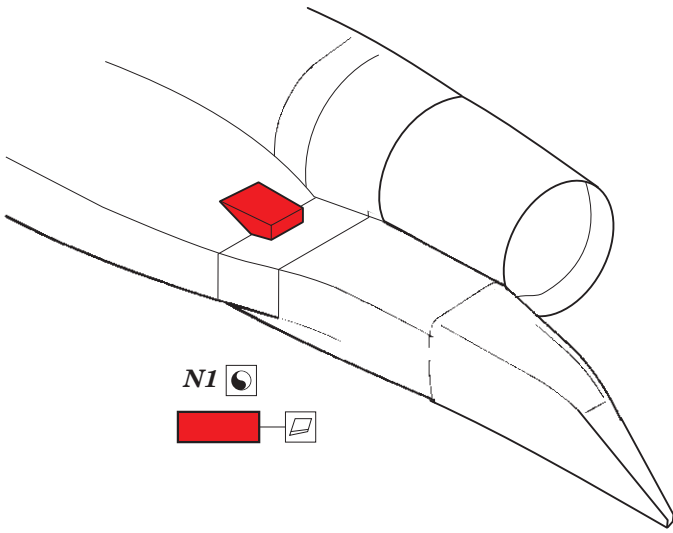

# F-15E 1/72

detail set for GREAT WALL HOBBY 1/72 kit • sada detailů pro stavebnici GREAT WALL HOBBY 1/72

SS 615

- APPLY EXPRESS MASK AND PAINT BEFORE GLUING  
POUŽIT EXPRESS MASK NABARVIT PŘED SLEPENÍM
- SYMMETRICAL ASSEMBLY  
SYMETRICKÁ MONTÁŽ
- REMOVE  
ODSTRANIT
- GRIND  
OBROUSIT
- DRILL HOLE  
VRTAT OTVOR
- BEND  
OHNOUT
- OPTION  
VOLBA
- REPLACE  
NAHRADIT
- 1** COLORED ETCHED PARTS  
LEPTANÉ BAREVNÉ DÍLY
- 1** ETCHED PARTS  
LEPTANÉ NEBAREVNÉ DÍLY
- 1** ORIGINAL KIT PARTS  
PŮVODNÍ DÍLY STAVEBNICE

**■** ORIGINAL KIT PARTS PŮVODNÍ DÍLY STAVEBNICE     **■** PHOTO-ETCHED PARTS LEPTANÉ DÍLY     **■** PARTS TO BE REMOVED DÍLY K ODSTRANĚNÍ     **■** FILL TMELIT

2 sets

R5, R6, R8, R9

*Related products:*

**73 615 F-15E 1/72**