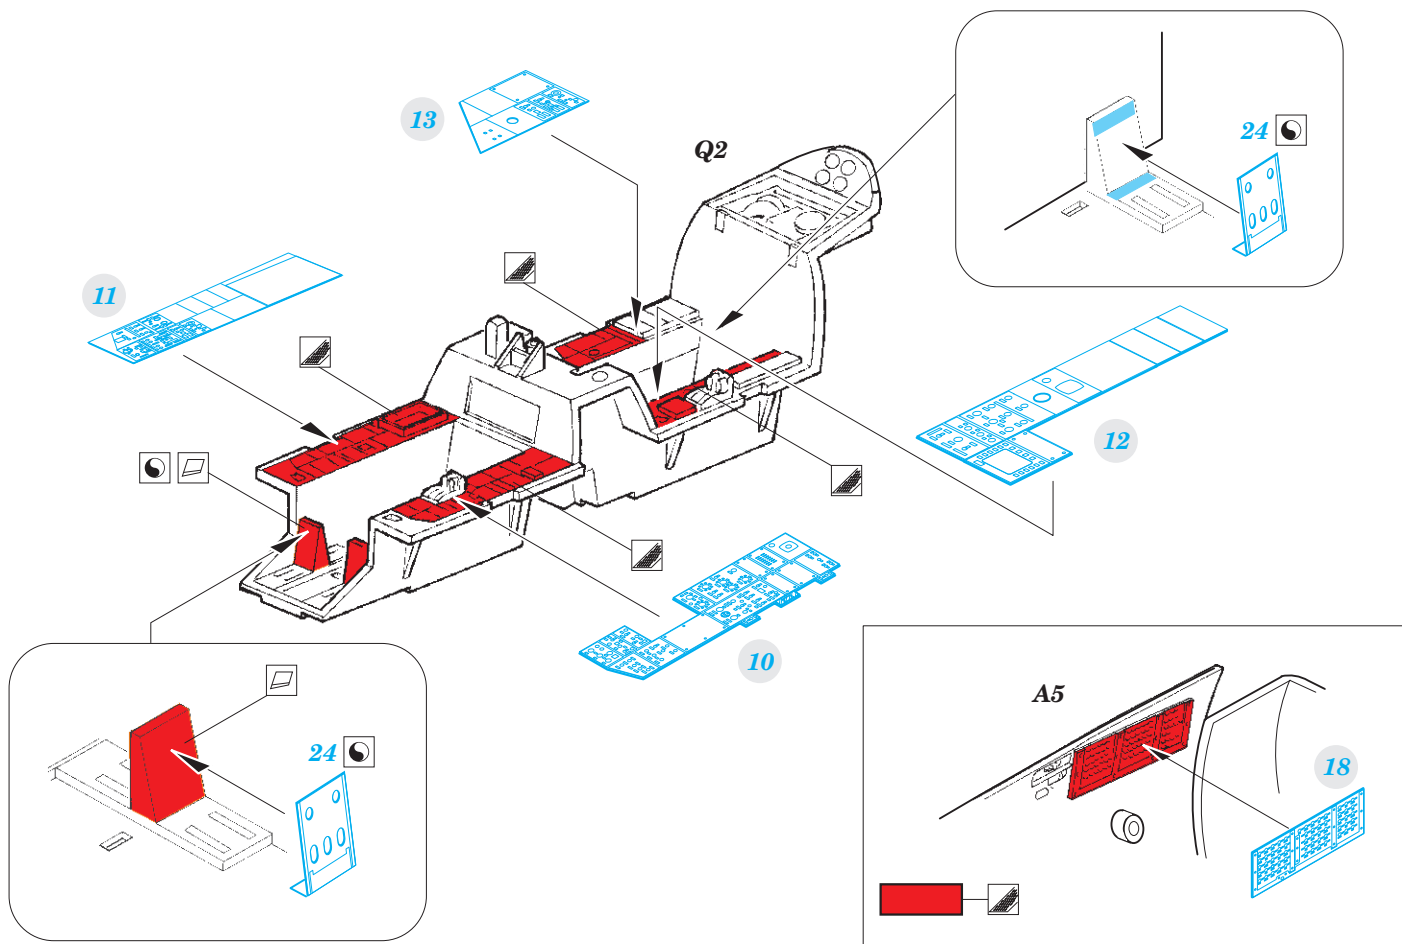

# F-15E 1/72

detail set for GREAT WALL HOBBY 1/72 kit • sada detailů pro stavebnici GREAT WALL HOBBY 1/72

SS 615

- APPLY EXPRESS MASK AND PAINT BEFORE GLUING  
POUŽIT EXPRESS MASK NABARVIT PŘED SLEPENÍM
- SYMMETRICAL ASSEMBLY  
SYMETRICKÁ MONTÁŽ
- REMOVE  
ODSTRANIT
- GRIND  
OBROUSIT
- DRILL HOLE  
VRTAT OTVOR
- BEND  
OHNOUT
- OPTION  
VOLBA
- REPLACE  
NAHRADIT
- 1** COLORED ETCHED PARTS  
LEPTANÉ BAREVNÉ DÍLY
- 1** ETCHED PARTS  
LEPTANÉ NEBAREVNÉ DÍLY
- 1** ORIGINAL KIT PARTS  
PŮVODNÍ DÍLY STAVEBNICE

**■** ORIGINAL KIT PARTS PŮVODNÍ DÍLY STAVEBNICE     **■** PHOTO-ETCHED PARTS LEPTANÉ DÍLY     **■** PARTS TO BE REMOVED DÍLY K ODSTRANĚNÍ     **■** FILL TMELIT

2 sets

R5, R6, R8, R9

*Related products:*

**73 615 F-15E 1/72**