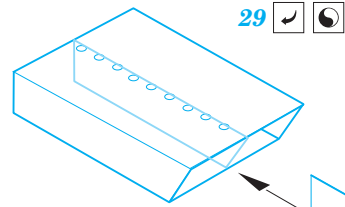

# F-15E 1/72

detail set for GREAT WALL HOBBY 1/72 kit • sada detailů pro stavebnici GREAT WALL HOBBY 1/72

SS 615

- APPLY EXPRESS MASK AND PAINT BEFORE GLUING  
POUŽIT EXPRESS MASK NABARVIT PŘED SLEPENÍM
- SYMMETRICAL ASSEMBLY  
SYMETRICKÁ MONTÁŽ
- REMOVE  
ODSTRANIT
- GRIND  
OBROUSIT
- DRILL HOLE  
VRTAT OTVOR
- BEND  
OHNOUT
- OPTION  
VOLBA
- REPLACE  
NAHRADIT
- 1** COLORED ETCHED PARTS  
LEPTANÉ BAREVNÉ DÍLY
- 1** ETCHED PARTS  
LEPTANÉ NEBAREVNÉ DÍLY
- 1** ORIGINAL KIT PARTS  
PŮVODNÍ DÍLY STAVEBNICE

**■** ORIGINAL KIT PARTS PŮVODNÍ DÍLY STAVEBNICE     **■** PHOTO-ETCHED PARTS LEPTANÉ DÍLY     **■** PARTS TO BE REMOVED DÍLY K ODSTRANĚNÍ     **■** FILL TMELIT

2 sets

R5, R6, R8, R9

*Related products:*

**73 615 F-15E 1/72**