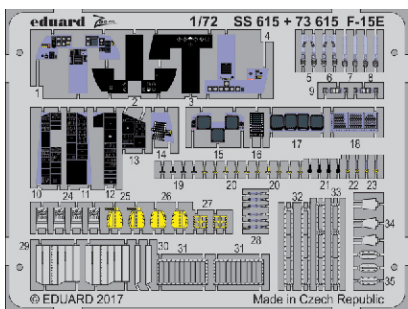

# F-15E 1/72

detail set for GREAT WALL HOBBY 1/72 kit • sada detailů pro stavebnici GREAT WALL HOBBY 1/72

SS 615

- APPLY EXPRESS MASK AND PAINT BEFORE GLUING  
POUŽIT EXPRESS MASK NABARVIT PŘED SLEPENÍM
- SYMMETRICAL ASSEMBLY  
SYMETRICKÁ MONTÁŽ
- REMOVE  
ODSTRANIT
- GRIND  
OBROUSIT
- DRILL HOLE  
VRTAT OTVOR
- BEND  
OHNOUT
- OPTION  
VOLBA
- REPLACE  
NAHRADIT
- 1** COLORED ETCHED PARTS  
LEPTANÉ BAREVNÉ DÍLY
- 1** ETCHED PARTS  
LEPTANÉ NEBAREVNÉ DÍLY
- 1** ORIGINAL KIT PARTS  
PŮVODNÍ DÍLY STAVEBNICE

**■** ORIGINAL KIT PARTS PŮVODNÍ DÍLY STAVEBNICE     **■** PHOTO-ETCHED PARTS LEPTANÉ DÍLY     **■** PARTS TO BE REMOVED DÍLY K ODSTRANĚNÍ     **■** FILL TMELIT

2 sets

R5, R6, R8, R9

*Related products:*

**73 615 F-15E 1/72**