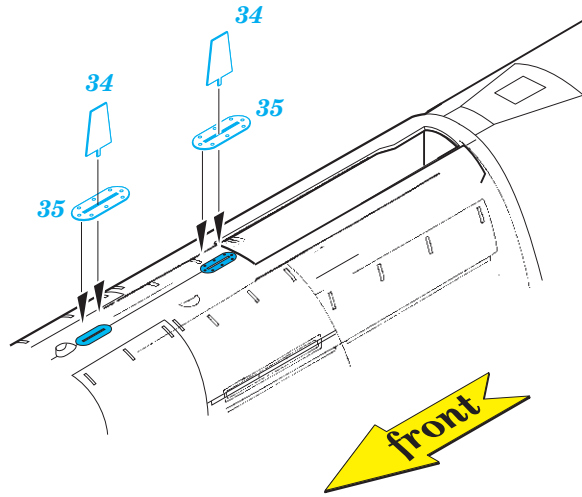

# F-15E 1/72

detail set for GREAT WALL HOBBY 1/72 kit • sada detailů pro stavebnici GREAT WALL HOBBY 1/72

SS 615

- APPLY EXPRESS MASK AND PAINT BEFORE GLUING  
POUŽIT EXPRESS MASK NABARVIT PŘED SLEPENÍM
- SYMMETRICAL ASSEMBLY  
SYMETRICKÁ MONTÁŽ
- REMOVE  
ODSTRANIT
- GRIND  
OBROUSIT
- DRILL HOLE  
VRTAT OTVOR
- BEND  
OHNOUT
- OPTION  
VOLBA
- REPLACE  
NAHRADIT
- 1** COLORED ETCHED PARTS  
LEPTANÉ BAREVNÉ DÍLY
- 1** ETCHED PARTS  
LEPTANÉ NEBAREVNÉ DÍLY
- 1** ORIGINAL KIT PARTS  
PŮVODNÍ DÍLY STAVEBNICE

**■** ORIGINAL KIT PARTS PŮVODNÍ DÍLY STAVEBNICE     **■** PHOTO-ETCHED PARTS LEPTANÉ DÍLY     **■** PARTS TO BE REMOVED DÍLY K ODSTRANĚNÍ     **■** FILL TMELIT

2 sets

R5, R6, R8, R9

*Related products:*

**73 615 F-15E 1/72**