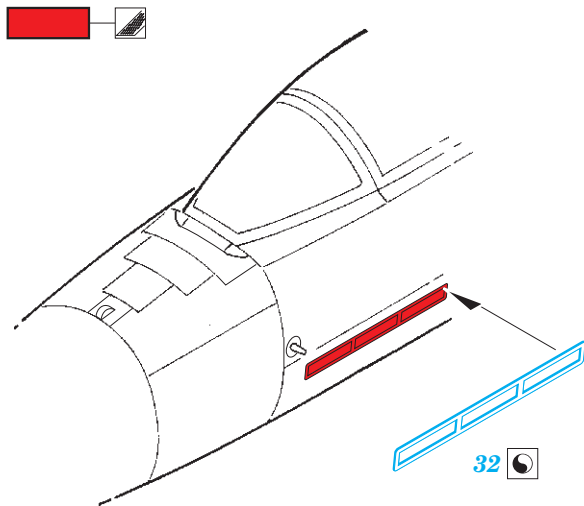

# F-15E 1/72

detail set for GREAT WALL HOBBY 1/72 kit • sada detailů pro stavebnici GREAT WALL HOBBY 1/72

SS 615

- APPLY EXPRESS MASK AND PAINT BEFORE GLUING  
POUŽIT EXPRESS MASK NABARVIT PŘED SLEPENÍM
- SYMMETRICAL ASSEMBLY  
SYMETRICKÁ MONTÁŽ
- REMOVE  
ODSTRANIT
- GRIND  
OBROUSIT
- DRILL HOLE  
VRTAT OTVOR
- BEND  
OHNOUT
- OPTION  
VOLBA
- REPLACE  
NAHRADIT
- 1** COLORED ETCHED PARTS  
LEPTANÉ BAREVNÉ DÍLY
- 1** ETCHED PARTS  
LEPTANÉ NEBAREVNÉ DÍLY
- 1** ORIGINAL KIT PARTS  
PŮVODNÍ DÍLY STAVEBNICE

**■** ORIGINAL KIT PARTS PŮVODNÍ DÍLY STAVEBNICE     **■** PHOTO-ETCHED PARTS LEPTANÉ DÍLY     **■** PARTS TO BE REMOVED DÍLY K ODSTRANĚNÍ     **■** FILL TMELIT

2 sets

R5, R6, R8, R9

*Related products:*

**73 615 F-15E 1/72**