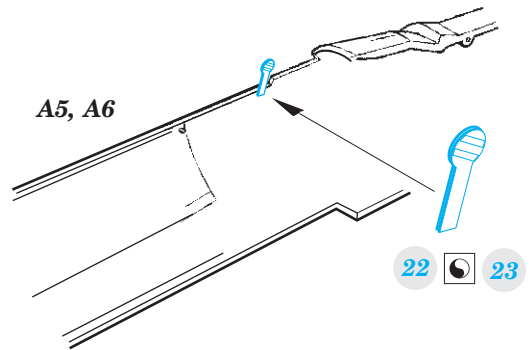

# F-15E 1/72

detail set for GREAT WALL HOBBY 1/72 kit • sada detailů pro stavebnici GREAT WALL HOBBY 1/72

SS 615

- APPLY EXPRESS MASK AND PAINT BEFORE GLUING  
POUŽIT EXPRESS MASK NABARVIT PŘED SLEPENÍM
- SYMMETRICAL ASSEMBLY  
SYMETRICKÁ MONTÁŽ
- REMOVE  
ODSTRANIT
- GRIND  
OBROUSIT
- DRILL HOLE  
VRTAT OTVOR
- BEND  
OHNOUT
- OPTION  
VOLBA
- REPLACE  
NAHRADIT
- 1** COLORED ETCHED PARTS  
LEPTANÉ BAREVNÉ DÍLY
- 1** ETCHED PARTS  
LEPTANÉ NEBAREVNÉ DÍLY
- 1** ORIGINAL KIT PARTS  
PŮVODNÍ DÍLY STAVEBNICE

**■** ORIGINAL KIT PARTS PŮVODNÍ DÍLY STAVEBNICE     **■** PHOTO-ETCHED PARTS LEPTANÉ DÍLY     **■** PARTS TO BE REMOVED DÍLY K ODSTRANĚNÍ     **■** FILL TMELIT

2 sets

R5, R6, R8, R9

*Related products:*

**73 615 F-15E 1/72**