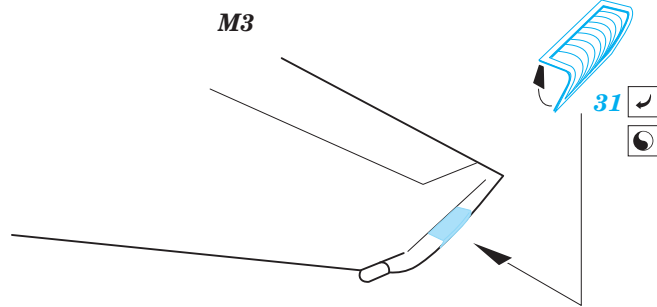

# F-15E 1/72

detail set for GREAT WALL HOBBY 1/72 kit • sada detailů pro stavebnici GREAT WALL HOBBY 1/72

SS 615

- APPLY EXPRESS MASK AND PAINT BEFORE GLUING  
POUŽIT EXPRESS MASK NABARVIT PŘED SLEPENÍM
- SYMMETRICAL ASSEMBLY  
SYMETRICKÁ MONTÁŽ
- REMOVE  
ODSTRANIT
- GRIND  
OBROUSIT
- DRILL HOLE  
VRTAT OTVOR
- BEND  
OHNOUT
- OPTION  
VOLBA
- REPLACE  
NAHRADIT
- 1** COLORED ETCHED PARTS  
LEPTANÉ BAREVNÉ DÍLY
- 1** ETCHED PARTS  
LEPTANÉ NEBAREVNÉ DÍLY
- 1** ORIGINAL KIT PARTS  
PŮVODNÍ DÍLY STAVEBNICE

**■** ORIGINAL KIT PARTS PŮVODNÍ DÍLY STAVEBNICE     **■** PHOTO-ETCHED PARTS LEPTANÉ DÍLY     **■** PARTS TO BE REMOVED DÍLY K ODSTRANĚNÍ     **■** FILL TMELIT

2 sets

R5, R6, R8, R9

*Related products:*

**73 615 F-15E 1/72**