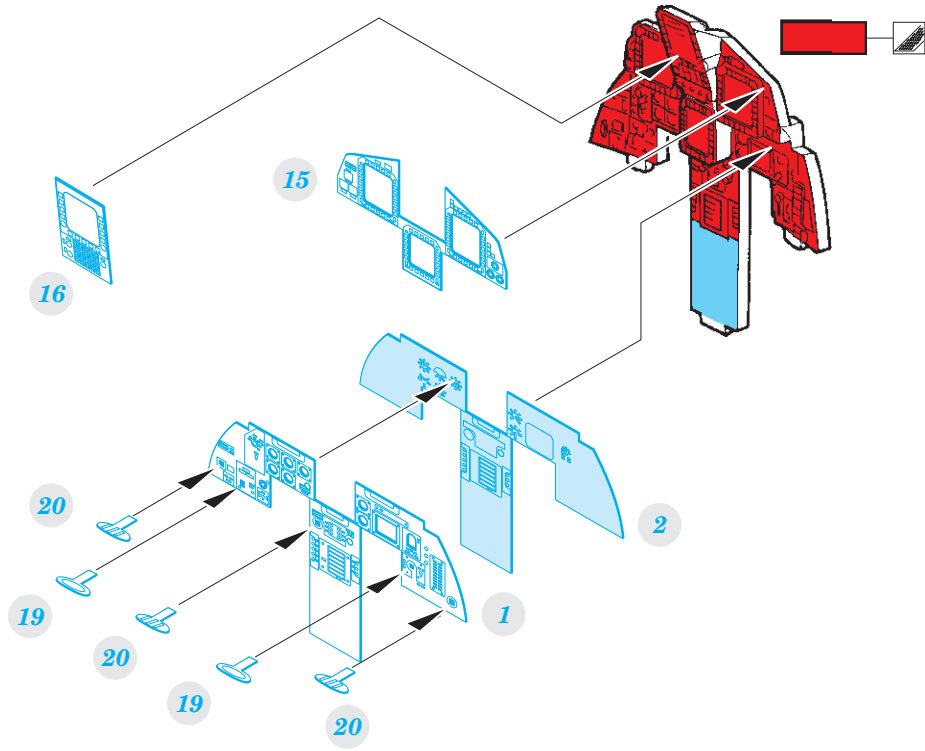

# F-15E 1/72

detail set for GREAT WALL HOBBY 1/72 kit • sada detailů pro stavebnici GREAT WALL HOBBY 1/72

SS 615

- APPLY EXPRESS MASK AND PAINT BEFORE GLUING  
POUŽIT EXPRESS MASK NABARVIT PŘED SLEPENÍM
- SYMMETRICAL ASSEMBLY  
SYMETRICKÁ MONTÁŽ
- REMOVE  
ODSTRANIT
- GRIND  
OBROUSIT
- DRILL HOLE  
VRTAT OTVOR
- BEND  
OHNOUT
- OPTION  
VOLBA
- REPLACE  
NAHRADIT
- 1** COLORED ETCHED PARTS  
LEPTANÉ BAREVNÉ DÍLY
- 1** ETCHED PARTS  
LEPTANÉ NEBAREVNÉ DÍLY
- 1** ORIGINAL KIT PARTS  
PŮVODNÍ DÍLY STAVEBNICE

**■** ORIGINAL KIT PARTS PŮVODNÍ DÍLY STAVEBNICE     **■** PHOTO-ETCHED PARTS LEPTANÉ DÍLY     **■** PARTS TO BE REMOVED DÍLY K ODSTRANĚNÍ     **■** FILL TMELIT

2 sets

R5, R6, R8, R9

*Related products:*

**73 615 F-15E 1/72**