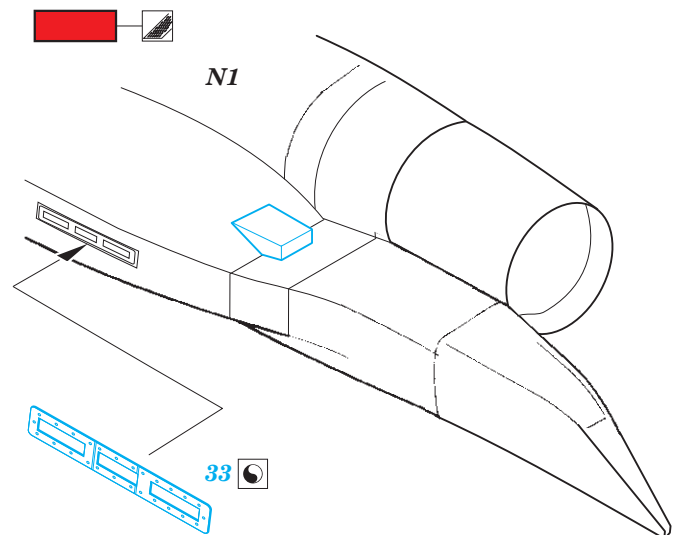

# F-15E 1/72

detail set for GREAT WALL HOBBY 1/72 kit • sada detailů pro stavebnici GREAT WALL HOBBY 1/72

SS 615

- APPLY EXPRESS MASK AND PAINT BEFORE GLUING  
POUŽIT EXPRESS MASK NABARVIT PŘED SLEPENÍM
- SYMMETRICAL ASSEMBLY  
SYMETRICKÁ MONTÁŽ
- REMOVE  
ODSTRANIT
- GRIND  
OBROUSIT
- DRILL HOLE  
VRTAT OTVOR
- BEND  
OHNOUT
- OPTION  
VOLBA
- REPLACE  
NAHRADIT
- 1** COLORED ETCHED PARTS  
LEPTANÉ BAREVNÉ DÍLY
- 1** ETCHED PARTS  
LEPTANÉ NEBAREVNÉ DÍLY
- 1** ORIGINAL KIT PARTS  
PŮVODNÍ DÍLY STAVEBNICE

**■** ORIGINAL KIT PARTS PŮVODNÍ DÍLY STAVEBNICE     **■** PHOTO-ETCHED PARTS LEPTANÉ DÍLY     **■** PARTS TO BE REMOVED DÍLY K ODSTRANĚNÍ     **■** FILL TMELIT

2 sets

R5, R6, R8, R9

*Related products:*

**73 615 F-15E 1/72**