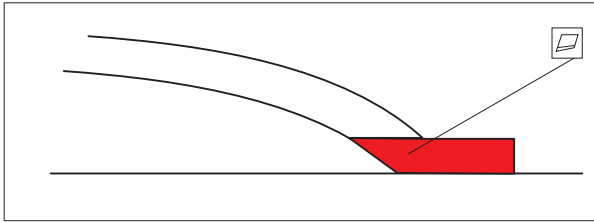

# F-15E 1/72

detail set for GREAT WALL HOBBY 1/72 kit • sada detailů pro stavebnici GREAT WALL HOBBY 1/72

SS 615

- APPLY EXPRESS MASK AND PAINT BEFORE GLUING  
POUŽIT EXPRESS MASK NABARVIT PŘED SLEPENÍM
- SYMMETRICAL ASSEMBLY  
SYMETRICKÁ MONTÁŽ
- REMOVE  
ODSTRANIT
- GRIND  
OBROUSIT
- DRILL HOLE  
VRTAT OTVOR
- BEND  
OHNOUT
- OPTION  
VOLBA
- REPLACE  
NAHRADIT
- 1** COLORED ETCHED PARTS  
LEPTANÉ BAREVNÉ DÍLY
- 1** ETCHED PARTS  
LEPTANÉ NEBAREVNÉ DÍLY
- 1** ORIGINAL KIT PARTS  
PŮVODNÍ DÍLY STAVEBNICE

**■** ORIGINAL KIT PARTS PŮVODNÍ DÍLY STAVEBNICE     **■** PHOTO-ETCHED PARTS LEPTANÉ DÍLY     **■** PARTS TO BE REMOVED DÍLY K ODSTRANĚNÍ     **■** FILL TMELIT

2 sets

R5, R6, R8, R9

*Related products:*

**73 615 F-15E 1/72**