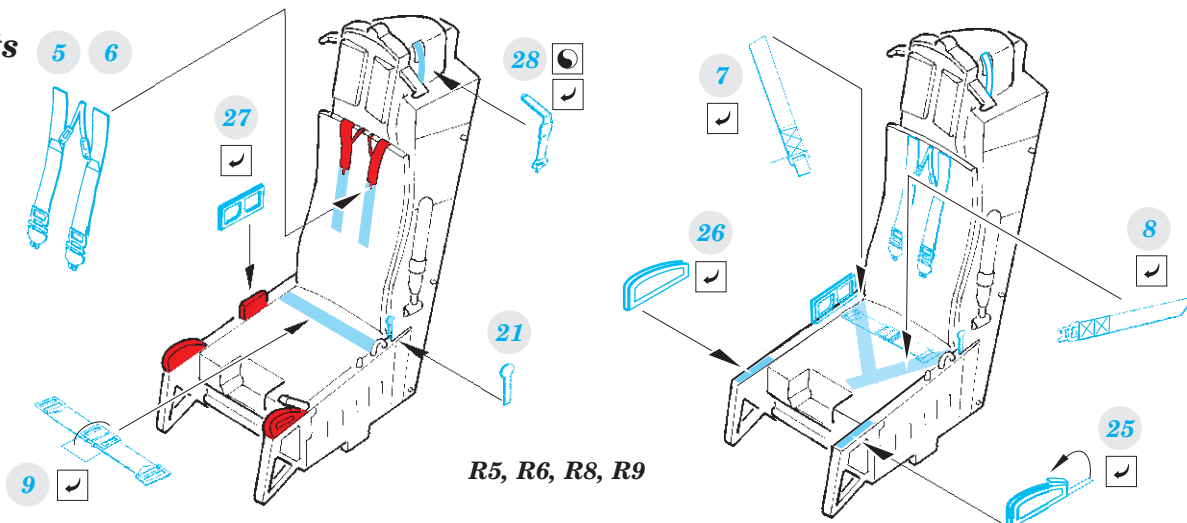

# F-15E 1/72

detail set for GREAT WALL HOBBY 1/72 kit • sada detailů pro stavebnici GREAT WALL HOBBY 1/72

SS 615

- APPLY EXPRESS MASK AND PAINT BEFORE GLUING  
POUŽIT EXPRESS MASK NABARVIT PŘED SLEPENÍM
- SYMMETRICAL ASSEMBLY  
SYMETRICKÁ MONTÁŽ
- REMOVE  
ODSTRANIT
- GRIND  
OBROUSIT
- DRILL HOLE  
VRTAT OTVOR
- BEND  
OHNOUT
- OPTION  
VOLBA
- REPLACE  
NAHRADIT
- 1** COLORED ETCHED PARTS  
LEPTANÉ BAREVNÉ DÍLY
- 1** ETCHED PARTS  
LEPTANÉ NEBAREVNÉ DÍLY
- 1** ORIGINAL KIT PARTS  
PŮVODNÍ DÍLY STAVEBNICE

**■** ORIGINAL KIT PARTS PŮVODNÍ DÍLY STAVEBNICE     **■** PHOTO-ETCHED PARTS LEPTANÉ DÍLY     **■** PARTS TO BE REMOVED DÍLY K ODSTRANĚNÍ     **■** FILL TMELIT

2 sets

R5, R6, R8, R9

*Related products:*

**73 615 F-15E 1/72**