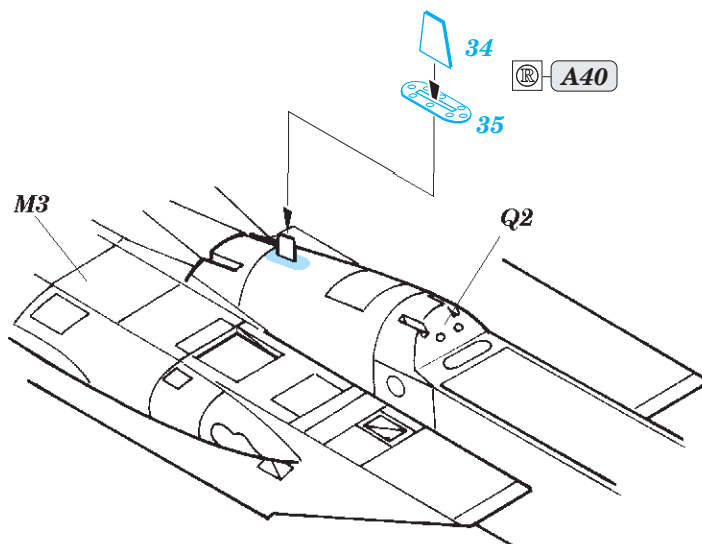

# F-15E 1/72

detail set for GREAT WALL HOBBY 1/72 kit • sada detailů pro stavebnici GREAT WALL HOBBY 1/72

SS 615

- APPLY EXPRESS MASK AND PAINT BEFORE GLUING  
POUŽIT EXPRESS MASK NABARVIT PŘED SLEPENÍM
- SYMMETRICAL ASSEMBLY  
SYMETRICKÁ MONTÁŽ
- REMOVE  
ODSTRANIT
- GRIND  
OBROUSIT
- DRILL HOLE  
VRTAT OTVOR
- BEND  
OHNOUT
- OPTION  
VOLBA
- REPLACE  
NAHRADIT
- 1** COLORED ETCHED PARTS  
LEPTANÉ BAREVNÉ DÍLY
- 1** ETCHED PARTS  
LEPTANÉ NEBAREVNÉ DÍLY
- 1** ORIGINAL KIT PARTS  
PŮVODNÍ DÍLY STAVEBNICE

**■** ORIGINAL KIT PARTS PŮVODNÍ DÍLY STAVEBNICE     **■** PHOTO-ETCHED PARTS LEPTANÉ DÍLY     **■** PARTS TO BE REMOVED DÍLY K ODSTRANĚNÍ     **■** FILL TMELIT

2 sets

R5, R6, R8, R9

*Related products:*

**73 615 F-15E 1/72**