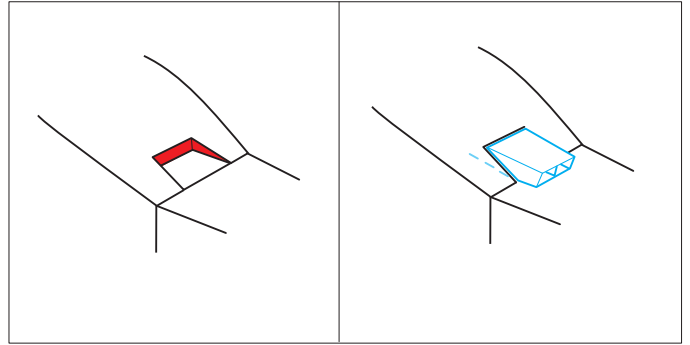

# F-15E 1/72

detail set for GREAT WALL HOBBY 1/72 kit • sada detailů pro stavebnici GREAT WALL HOBBY 1/72

SS 615

- APPLY EXPRESS MASK AND PAINT BEFORE GLUING  
POUŽIT EXPRESS MASK NABARVIT PŘED SLEPENÍM
- SYMMETRICAL ASSEMBLY  
SYMETRICKÁ MONTÁŽ
- REMOVE  
ODSTRANIT
- GRIND  
OBROUSIT
- DRILL HOLE  
VRTAT OTVOR
- BEND  
OHNOUT
- OPTION  
VOLBA
- REPLACE  
NAHRADIT
- 1** COLORED ETCHED PARTS  
LEPTANÉ BAREVNÉ DÍLY
- 1** ETCHED PARTS  
LEPTANÉ NEBAREVNÉ DÍLY
- 1** ORIGINAL KIT PARTS  
PŮVODNÍ DÍLY STAVEBNICE

**■** ORIGINAL KIT PARTS PŮVODNÍ DÍLY STAVEBNICE     **■** PHOTO-ETCHED PARTS LEPTANÉ DÍLY     **■** PARTS TO BE REMOVED DÍLY K ODSTRANĚNÍ     **■** FILL TMELIT

2 sets

R5, R6, R8, R9

*Related products:*

**73 615 F-15E 1/72**